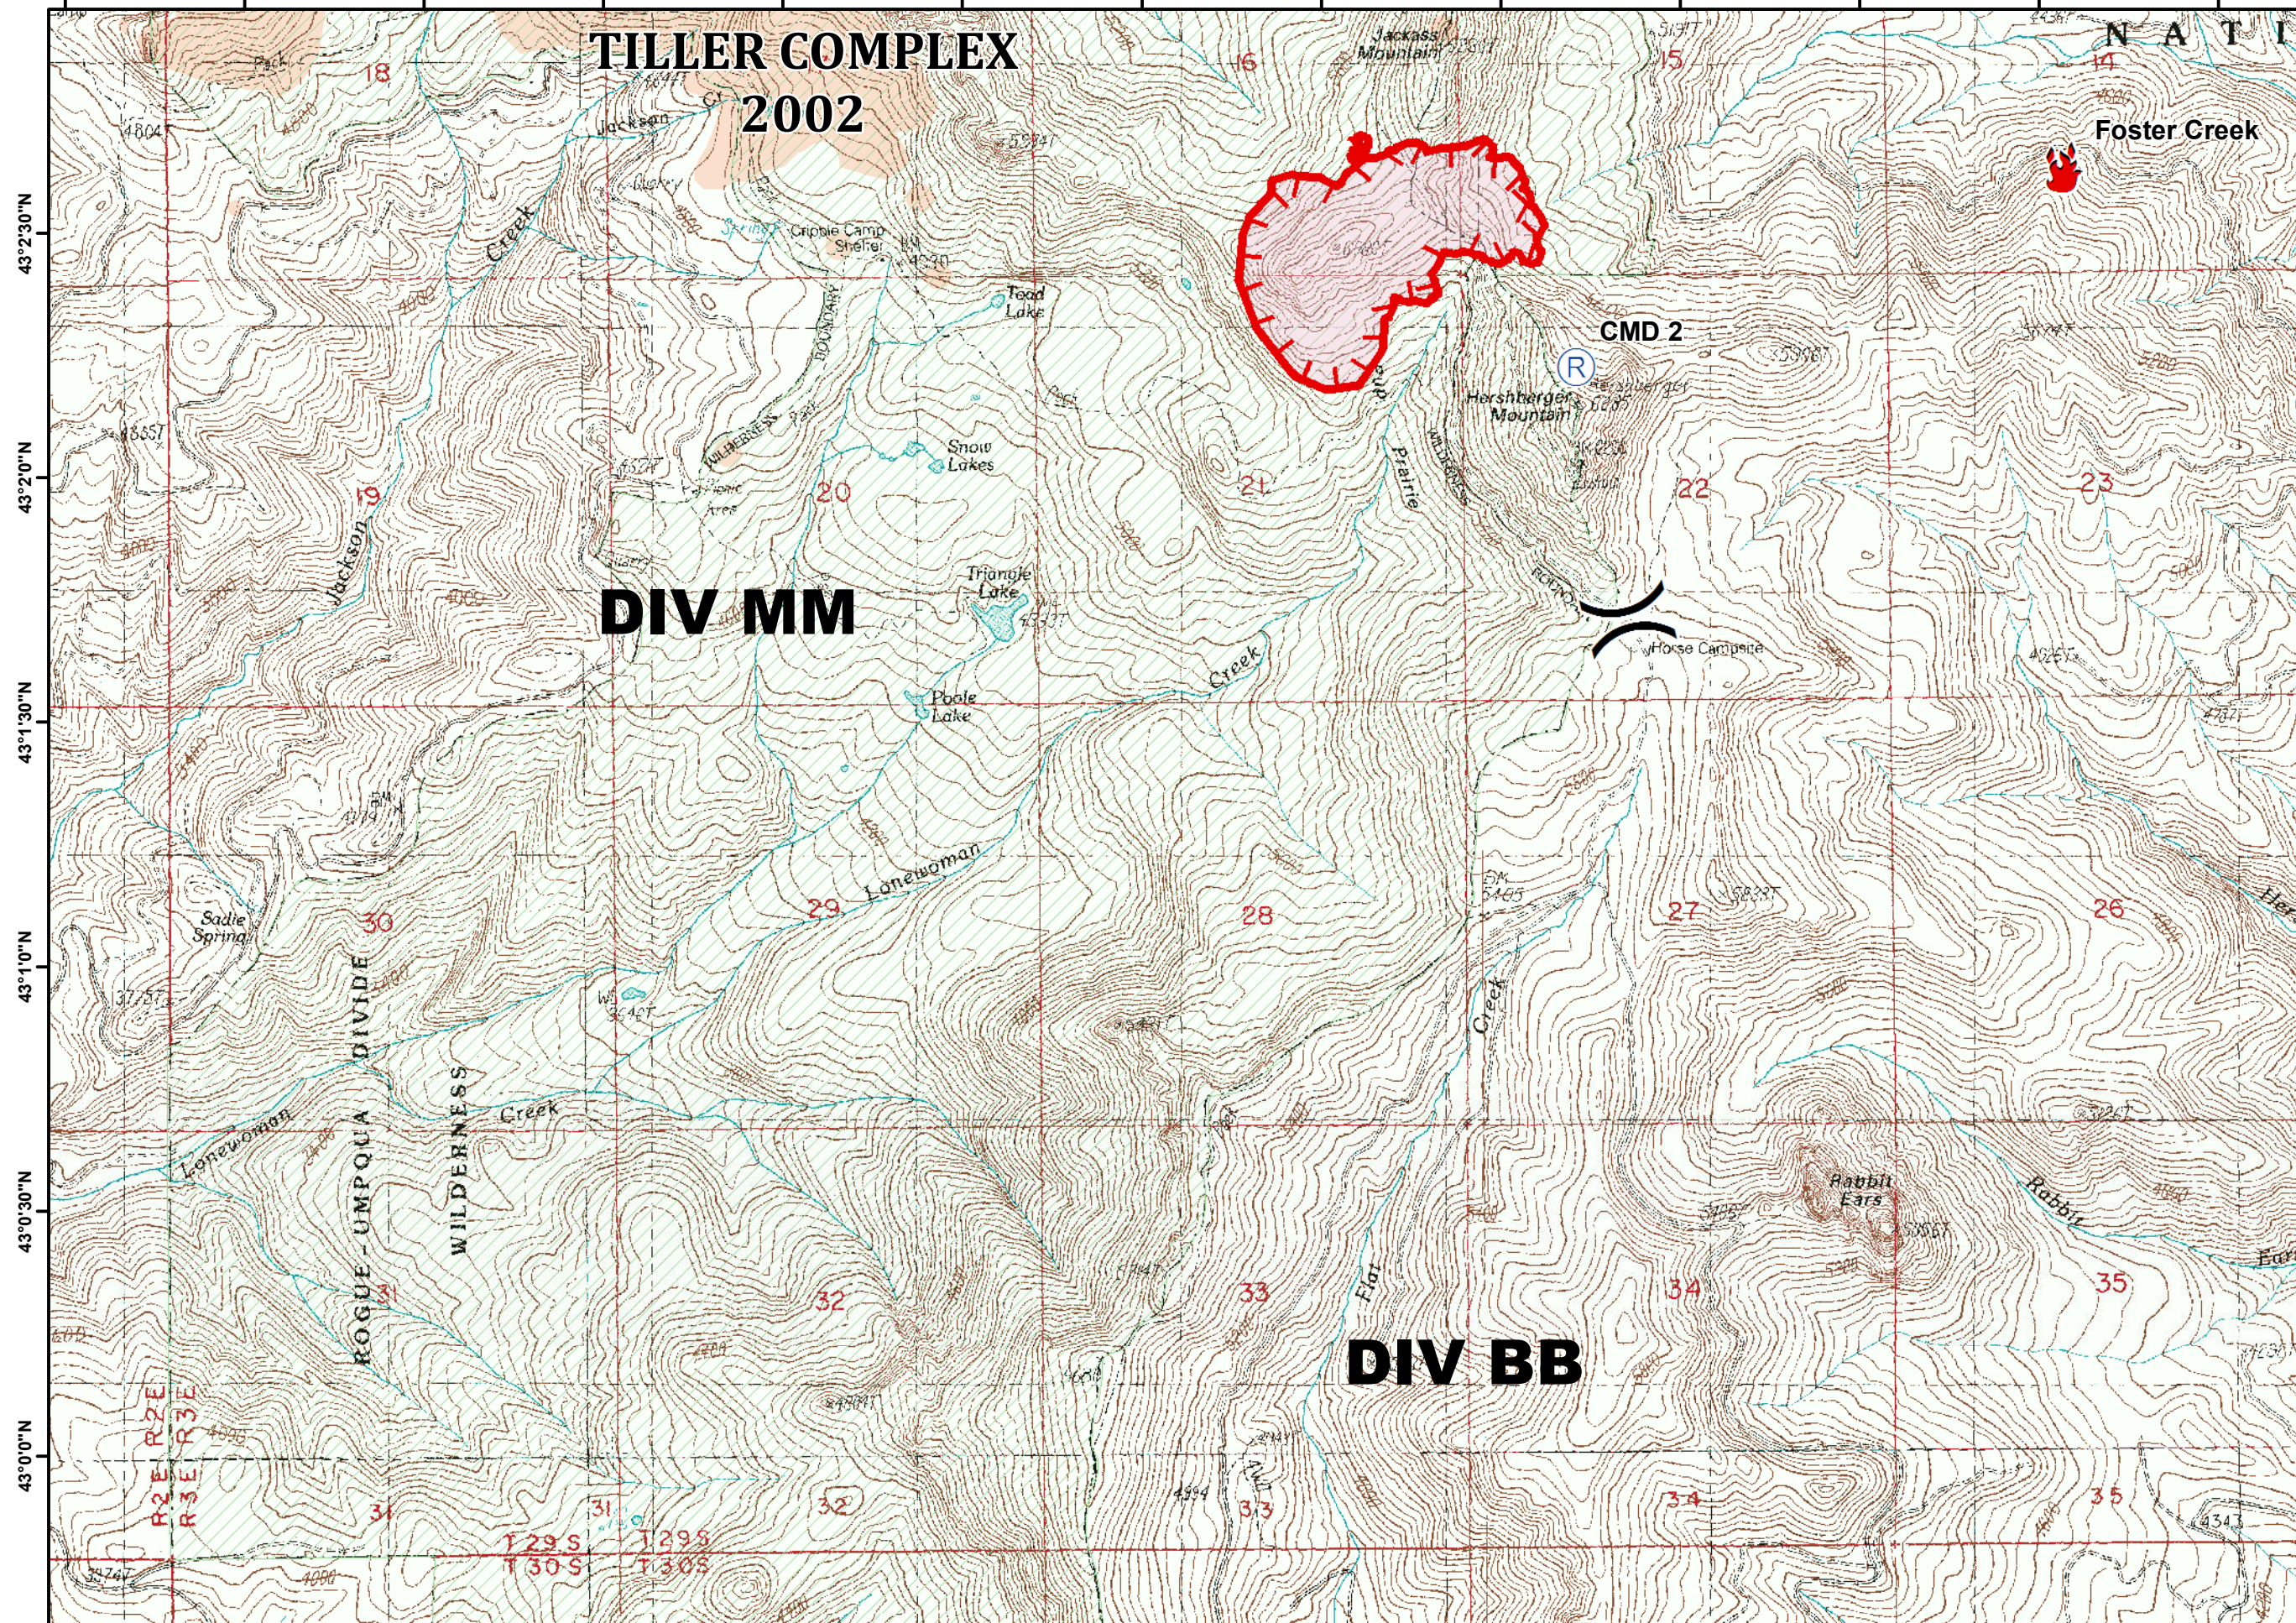

122°31'30"W 122°31'0"W 122°30'30"W 122°30'0"W 122°29'30"W 122°29'0"W 122°28'30"W 122°28'0"W 122°27'30"W 122°27'0"W 122°26'30"W 122°26'0"W 122°25'30"W

-  Fire Location
-  Repeater
-  Uncontrolled Fire Edge
-  FirePolygon
-  USFS
-  Wilderness
-  Trails
-  Historic Fires

122°31'30"W 122°31'0"W 122°30'30"W 122°30'0"W 122°29'30"W 122°29'0"W 122°28'30"W 122°28'0"W 122°27'30"W 122°27'0"W 122°26'30"W 122°26'0"W 122°25'30"W