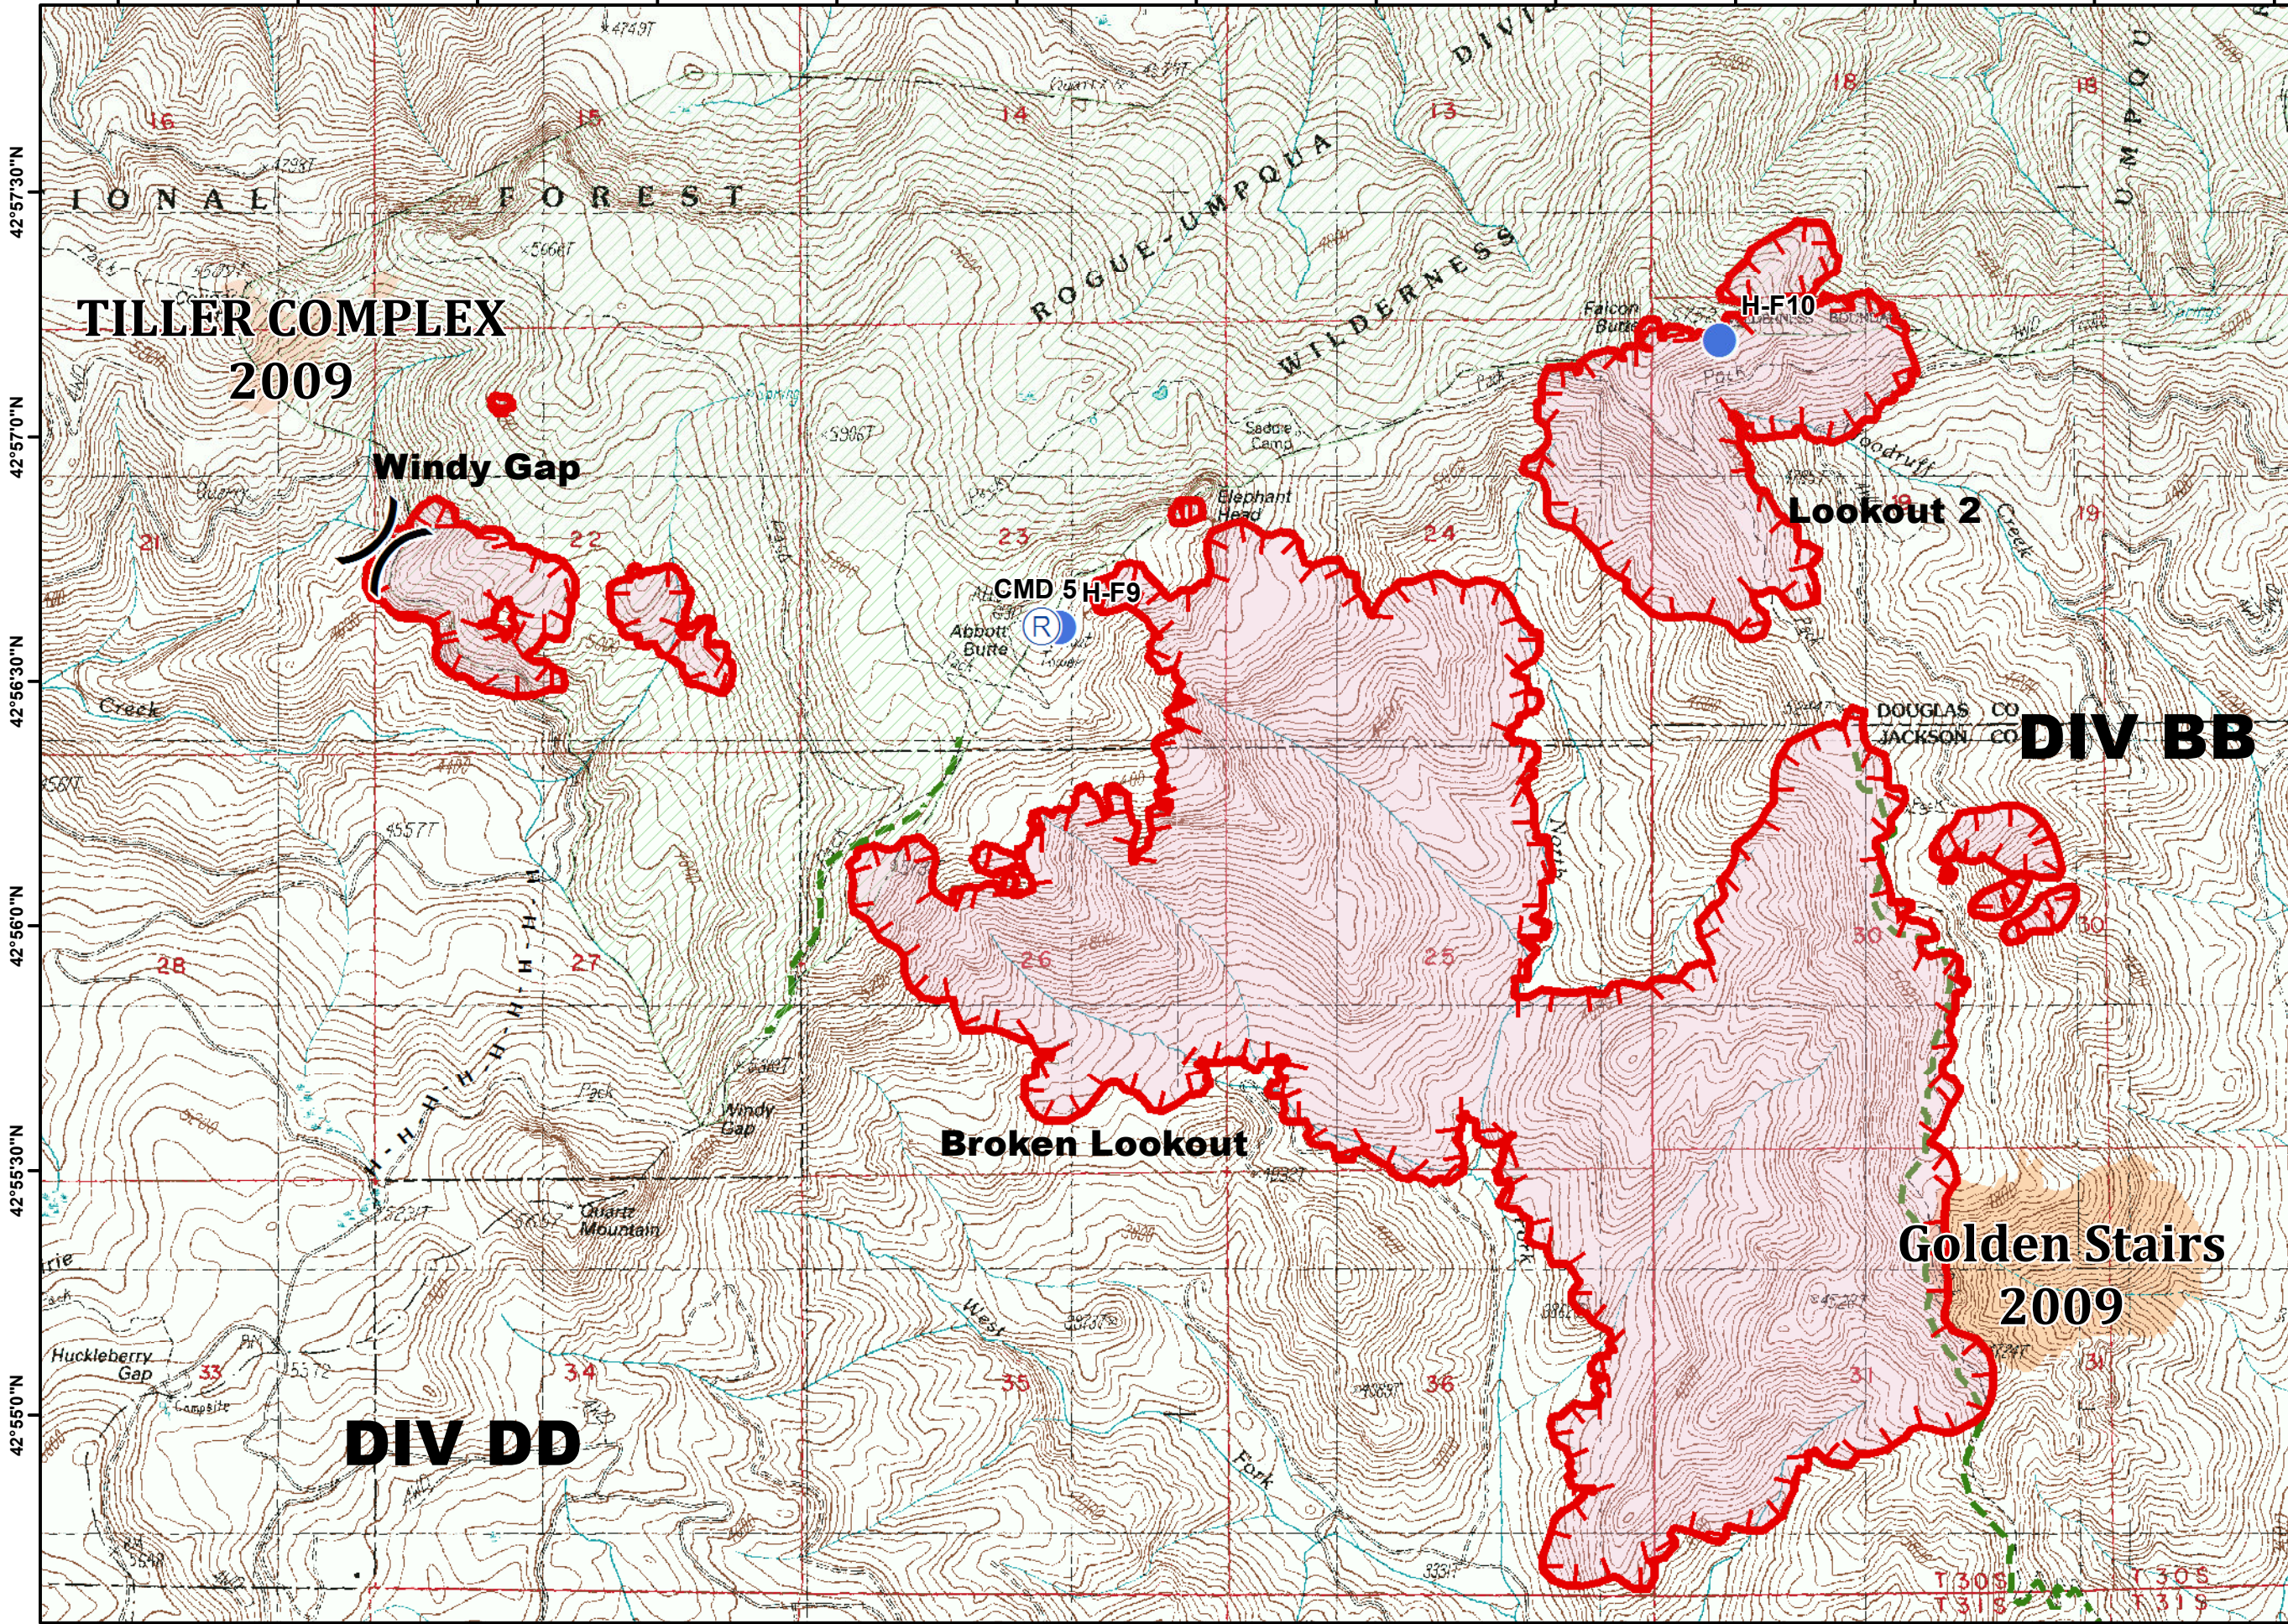

122°35'30"W 122°35'0"W 122°34'30"W 122°34'0"W 122°33'30"W 122°33'0"W 122°32'30"W 122°32'0"W 122°31'30"W 122°31'0"W 122°30'30"W 122°30'0"W 122°29'30"W

Page : 4W

Branch II
High Cascades Cplx
IAP

August 28, 2017

-  Helispot
-  Repeater
-  Uncontrolled Fire Edge
-  H · H · Hand Line
-  FirePolygon
-  USFS
-  Wilderness
-  Trails
-  Historic Fires
-  Historic Fire Perimeters