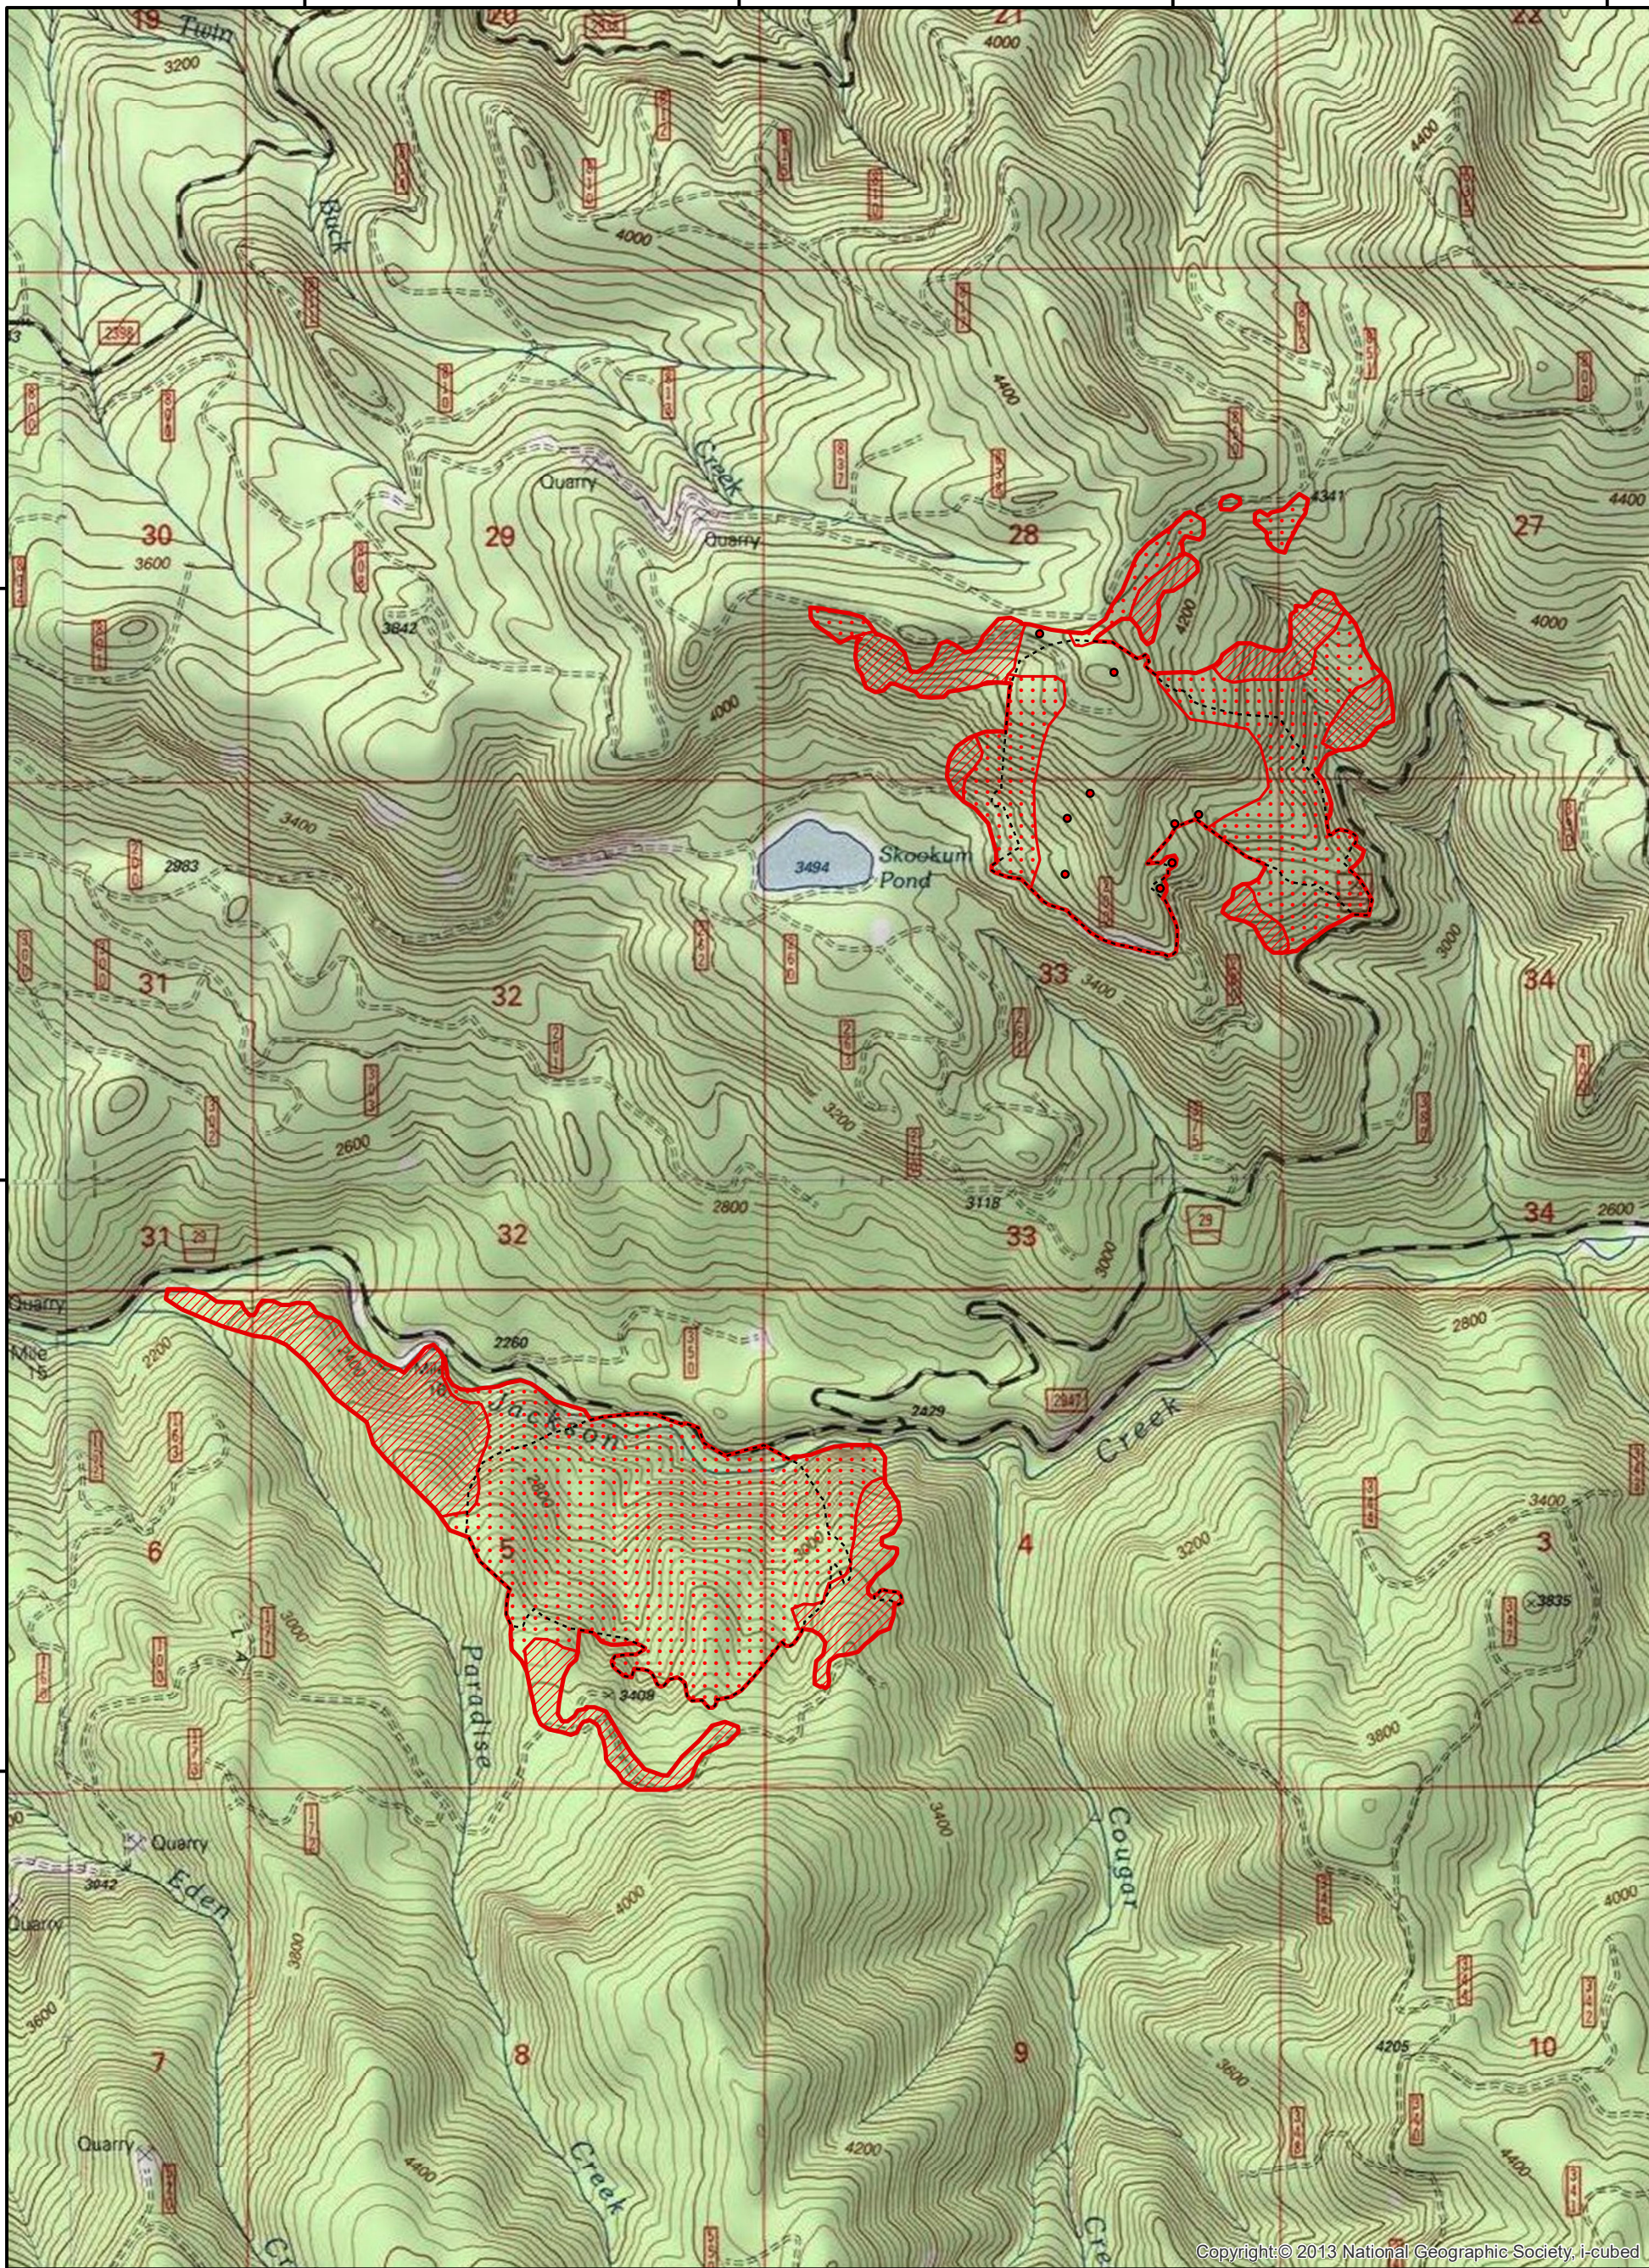

122°37'0"W

122°36'0"W

122°35'0"W

122°34'0"W

43°10'N

43°10'N

43°00'N

43°00'N

42°50'N

42°50'N

122°37'0"W

122°36'0"W

122°35'0"W

122°34'0"W

Copyright © 2013 National Geographic Society, i-cubed

South Map

INFRARED MAP
 Falcon Complex (OR-UPF-0002954)
 Flight: August 18, 2017 @ 2347 MDT
 576 IR Acres
 IRIN: Dale Gough