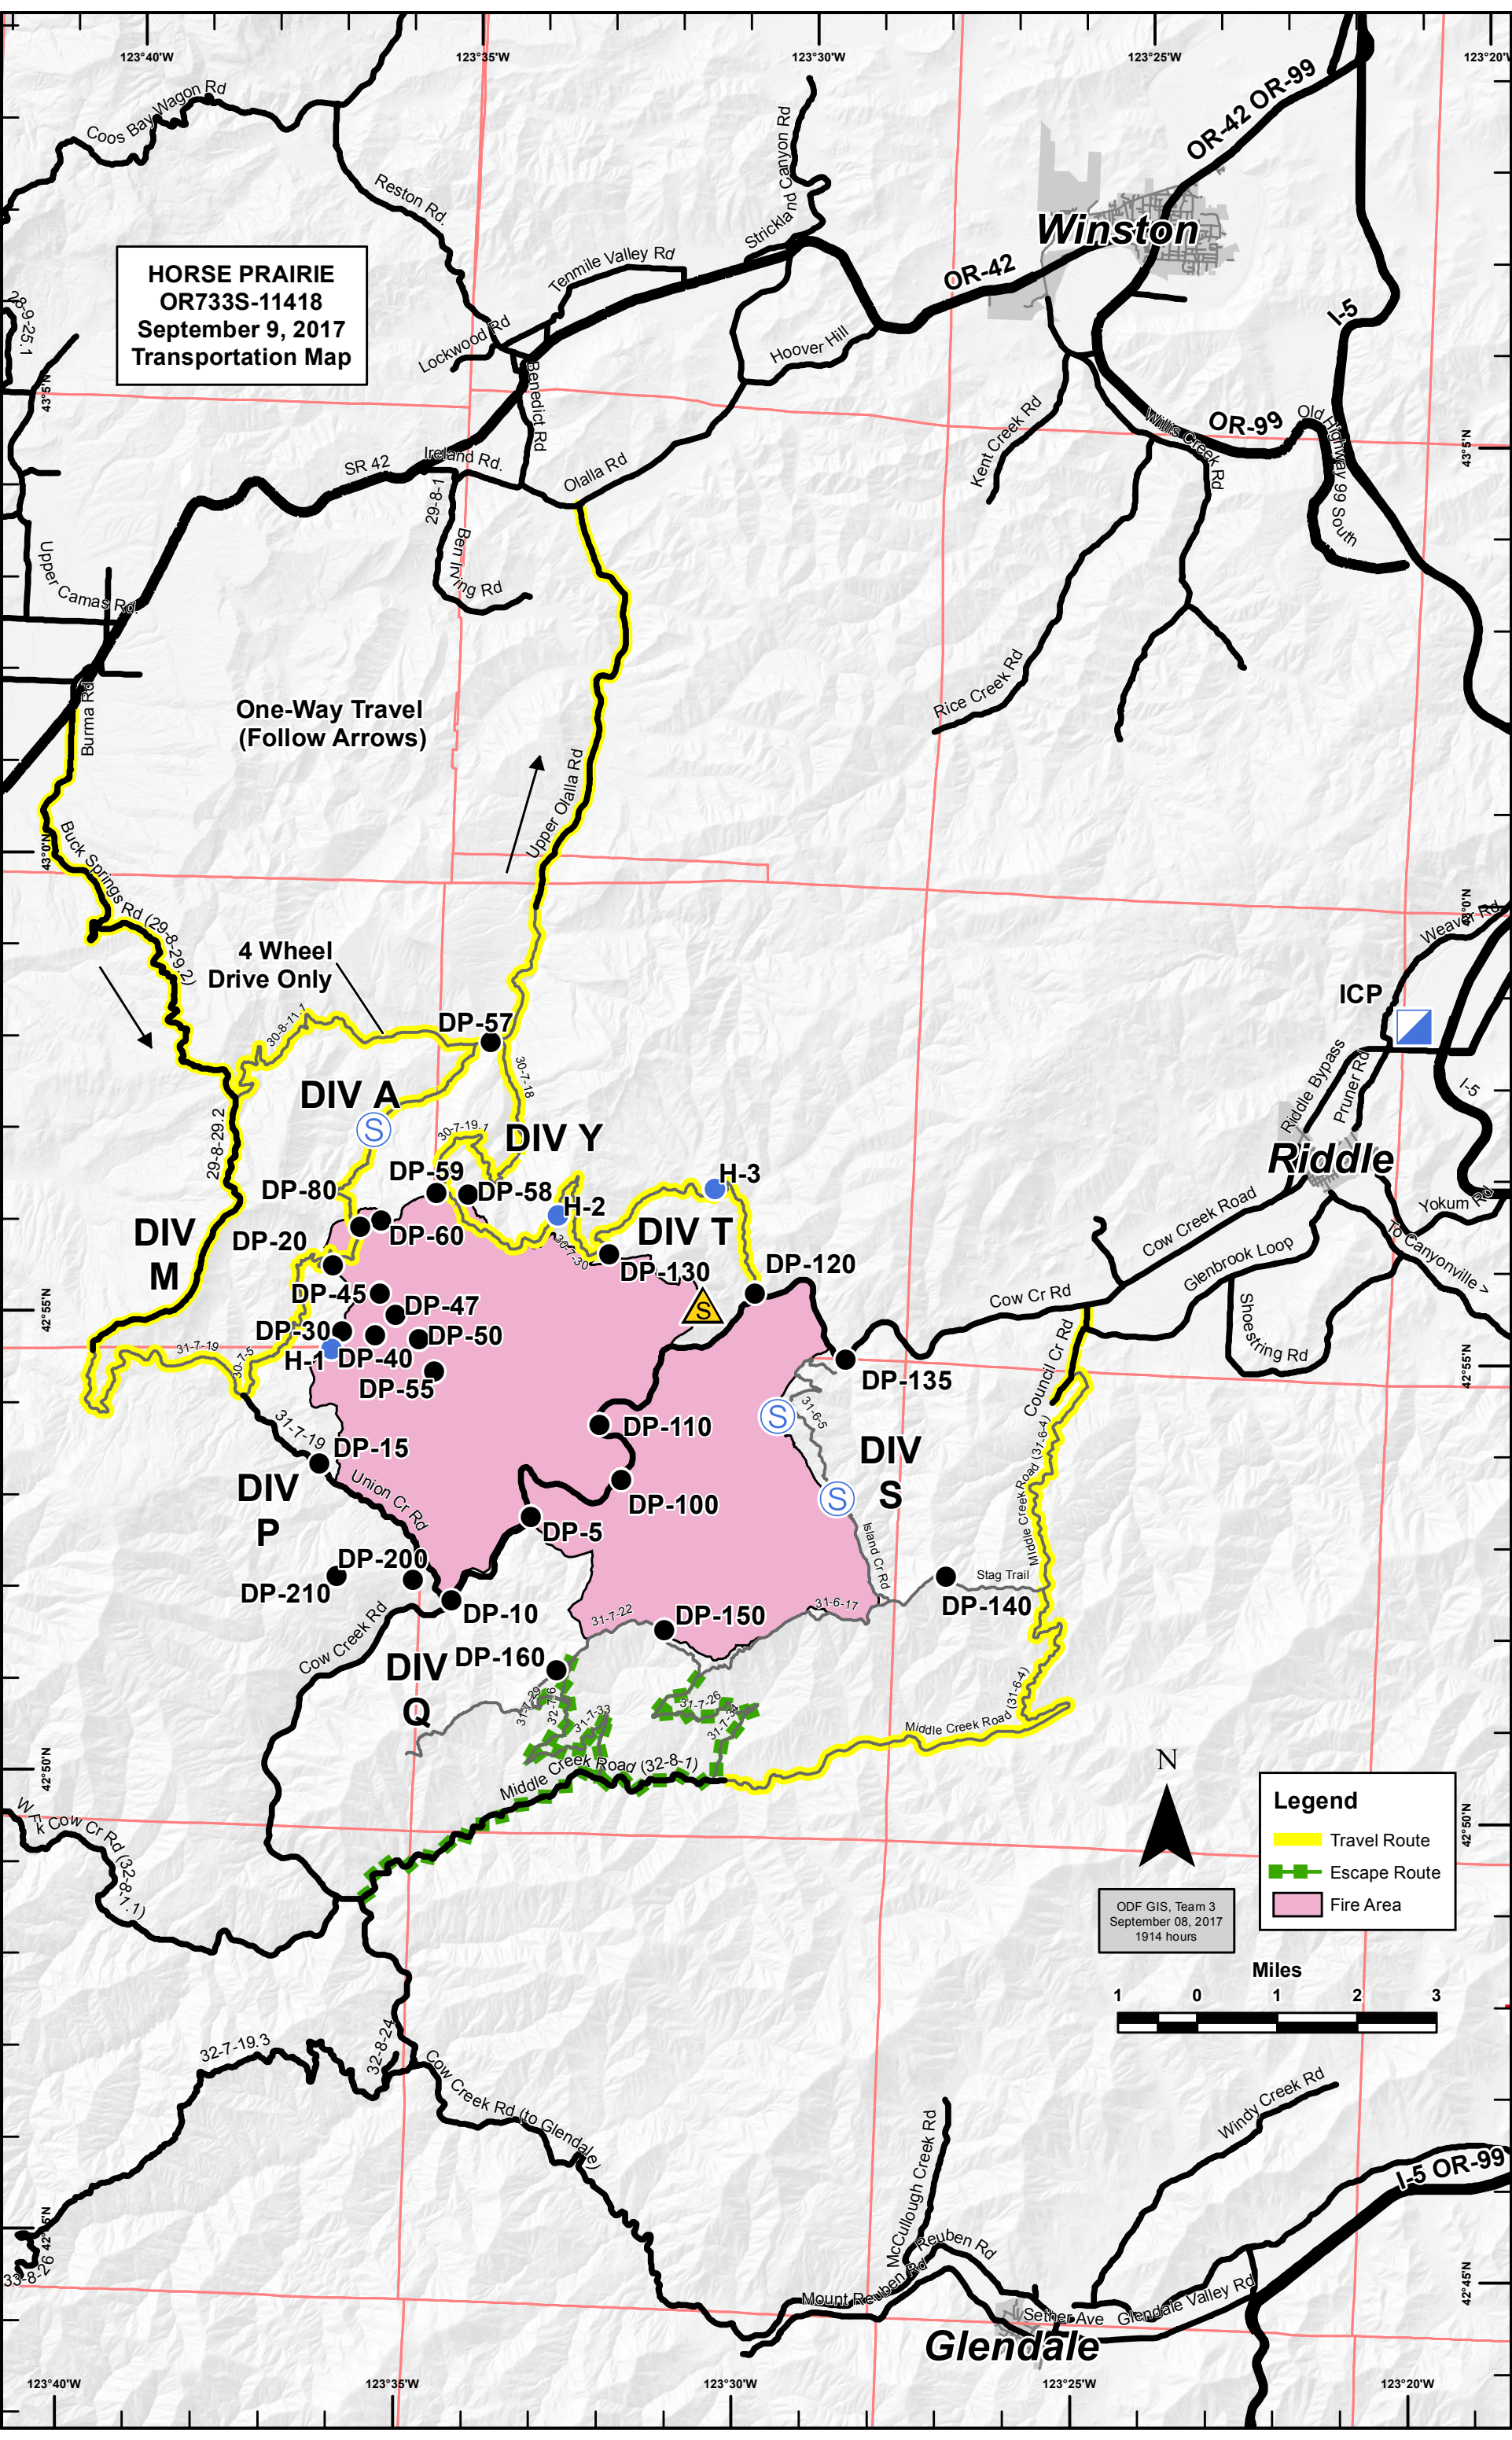

**HORSE PRAIRIE  
OR733S-11418  
September 9, 2017  
Transportation Map**

**One-Way Travel  
(Follow Arrows)**

**4 Wheel  
Drive Only**

**Legend**

- Travel Route
- Escape Route
- Fire Area

ODF GIS, Team 3  
September 08, 2017  
1914 hours

**DIV A**

**DIV Y**

**DIV T**

**DIV S**

**DIV M**

**DIV P**

**DIV Q**

**DP-57**

**DP-80**

**DP-59**

**DP-58**

**DP-20**

**DP-60**

**DP-45**

**DP-47**

**DP-30**

**DP-40**

**DP-50**

**DP-55**

**DP-15**

**DP-200**

**DP-210**

**DP-10**

**DP-5**