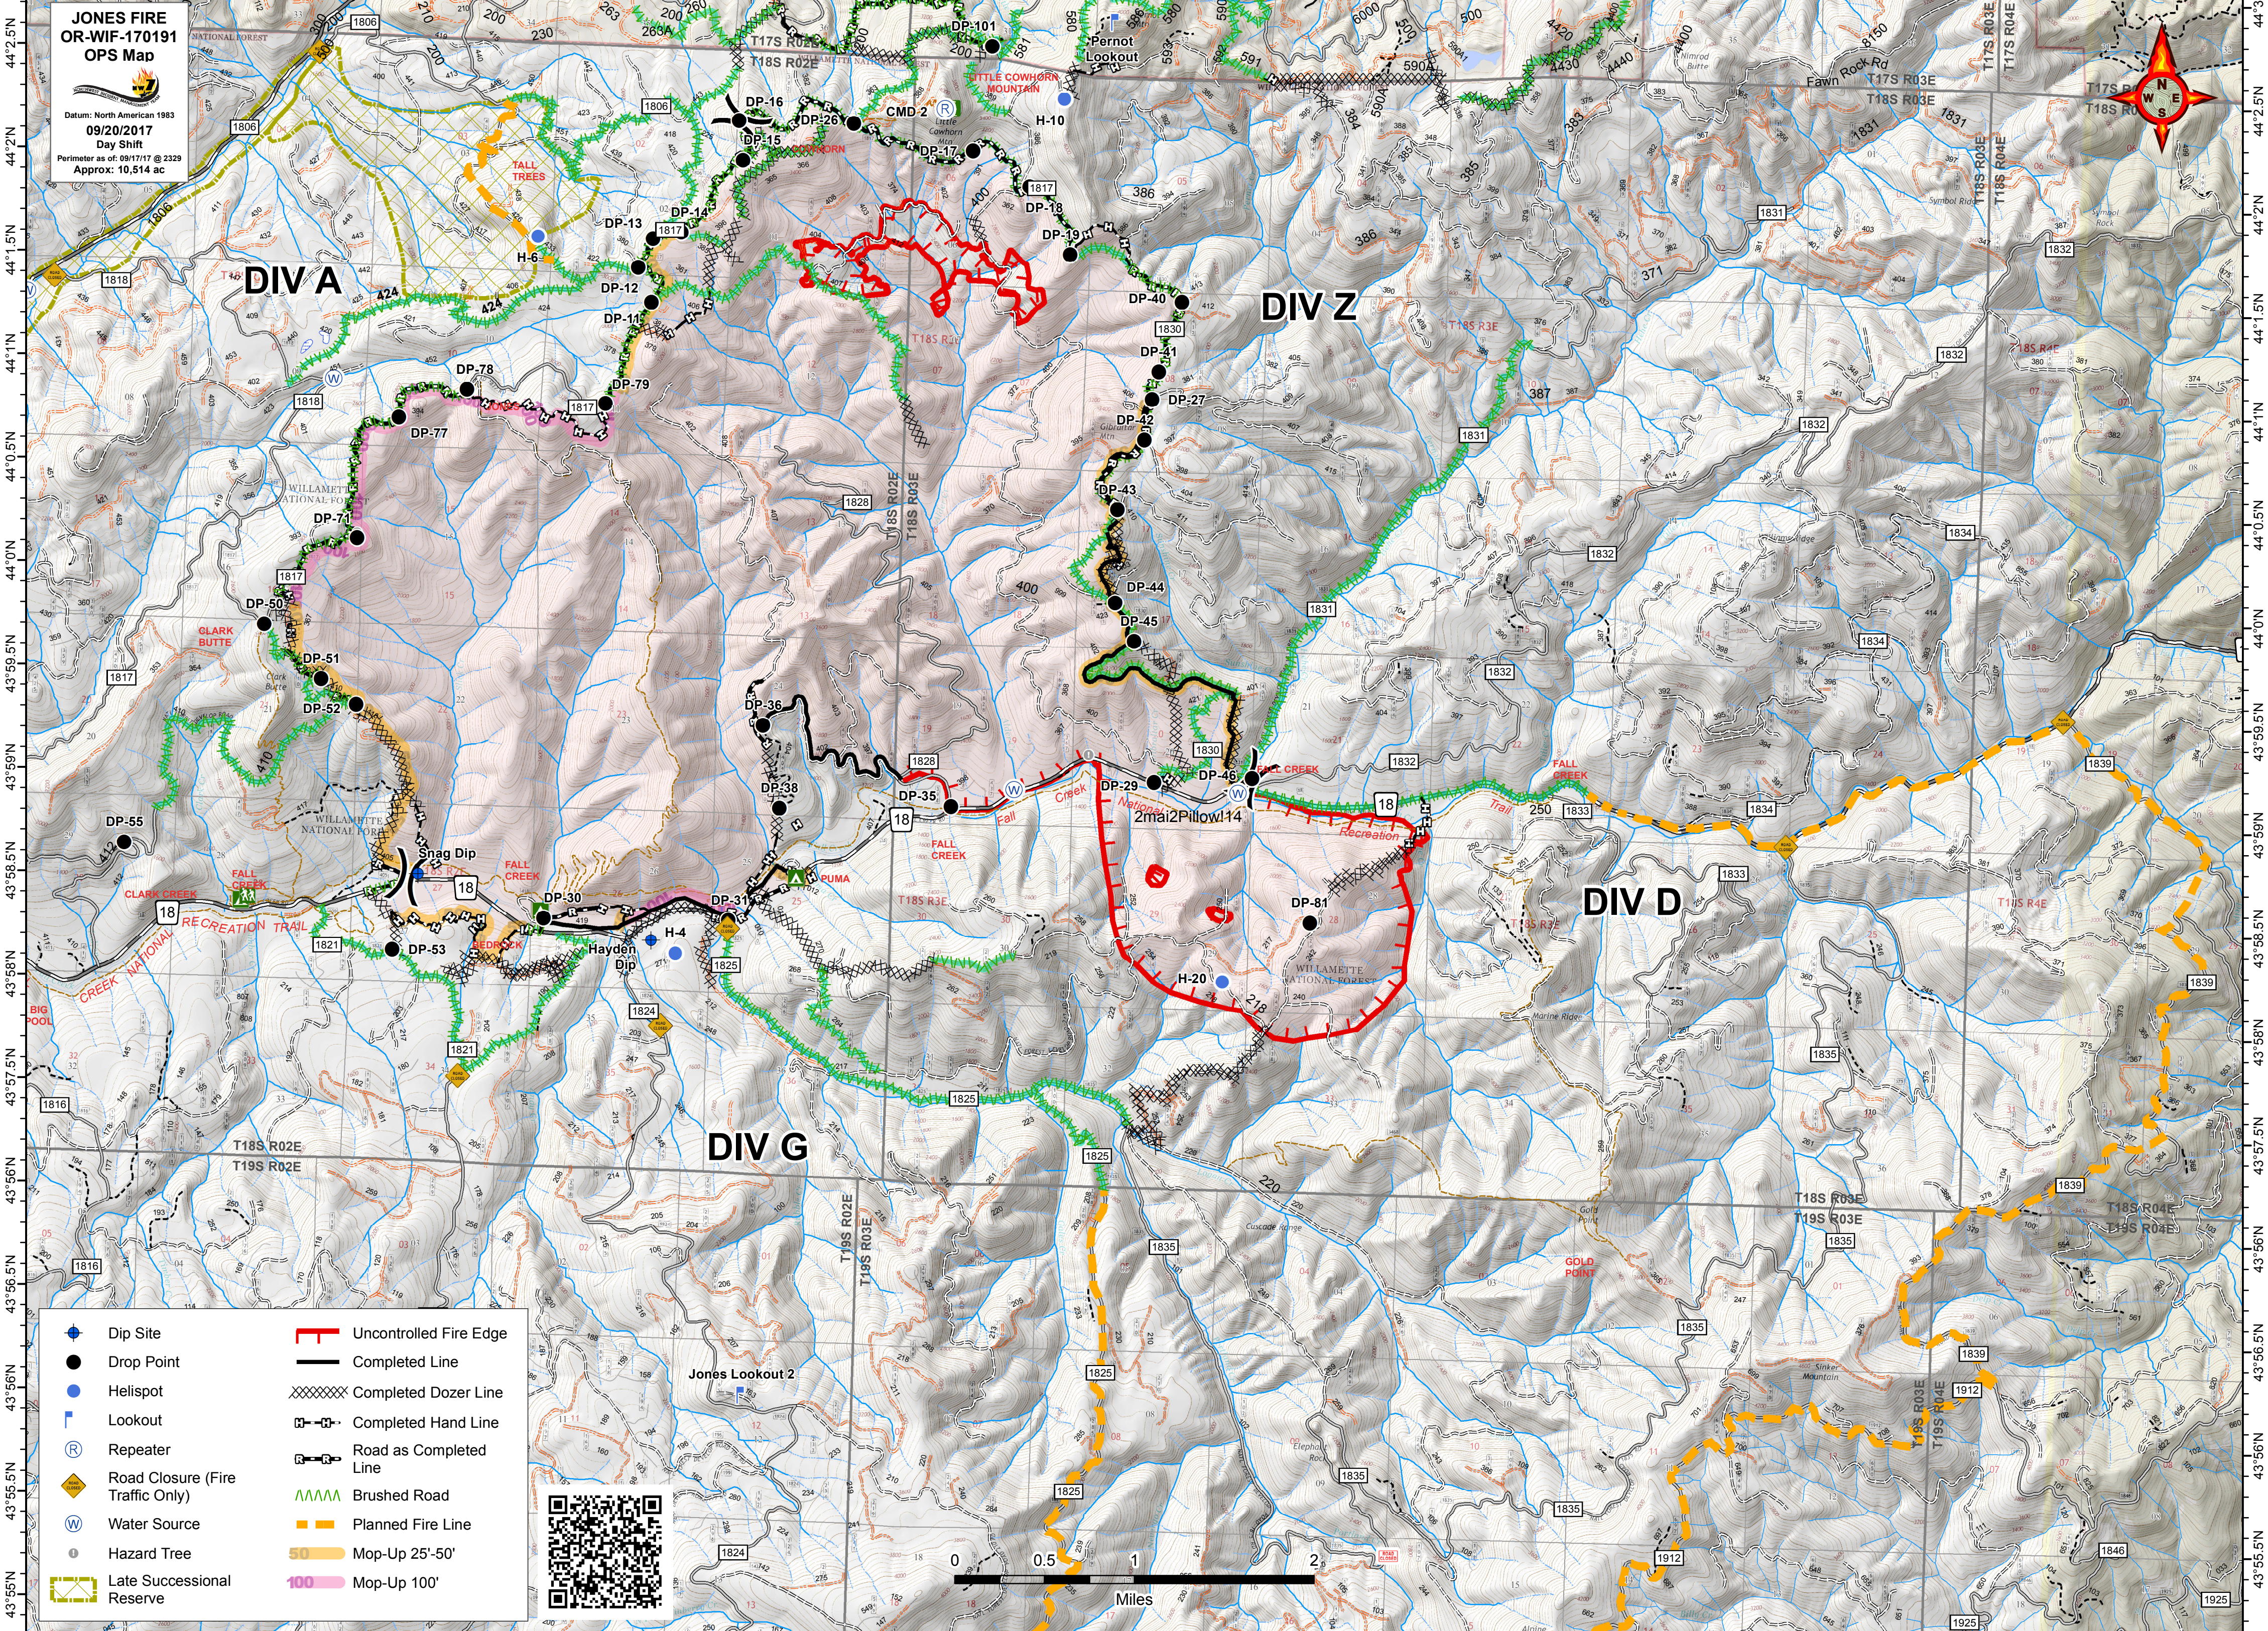

122°36'W 122°35.5'W 122°35'W 122°34.5'W 122°34'W 122°33.5'W 122°33'W 122°32.5'W 122°32'W 122°31.5'W 122°31'W 122°30.5'W 122°30'W 122°29.5'W 122°29'W 122°28.5'W 122°28'W 122°27.5'W 122°27'W 122°26.5'W 122°26'W 122°25.5'W 122°25'W 122°24.5'W 122°23'W 122°23.5'W 122°23'W 122°22.5'W 122°22'W

**JONES FIRE**  
**OR-WIF-170191**  
**OPS Map**

Datum: North American 1983  
09/20/2017  
Day Shift  
Perimeter as of: 09/17/17 @ 2329  
Approx: 10,514 ac

122°36'W 122°35.5'W 122°35'W 122°34.5'W 122°34'W 122°33.5'W 122°33'W 122°32.5'W 122°32'W 122°31.5'W 122°31'W 122°30.5'W 122°30'W 122°29.5'W 122°29'W 122°28.5'W 122°28'W 122°27.5'W 122°27'W 122°26.5'W 122°26'W 122°25.5'W 122°25'W 122°24.5'W 122°23'W 122°23.5'W 122°23'W 122°22.5'W 122°22'W