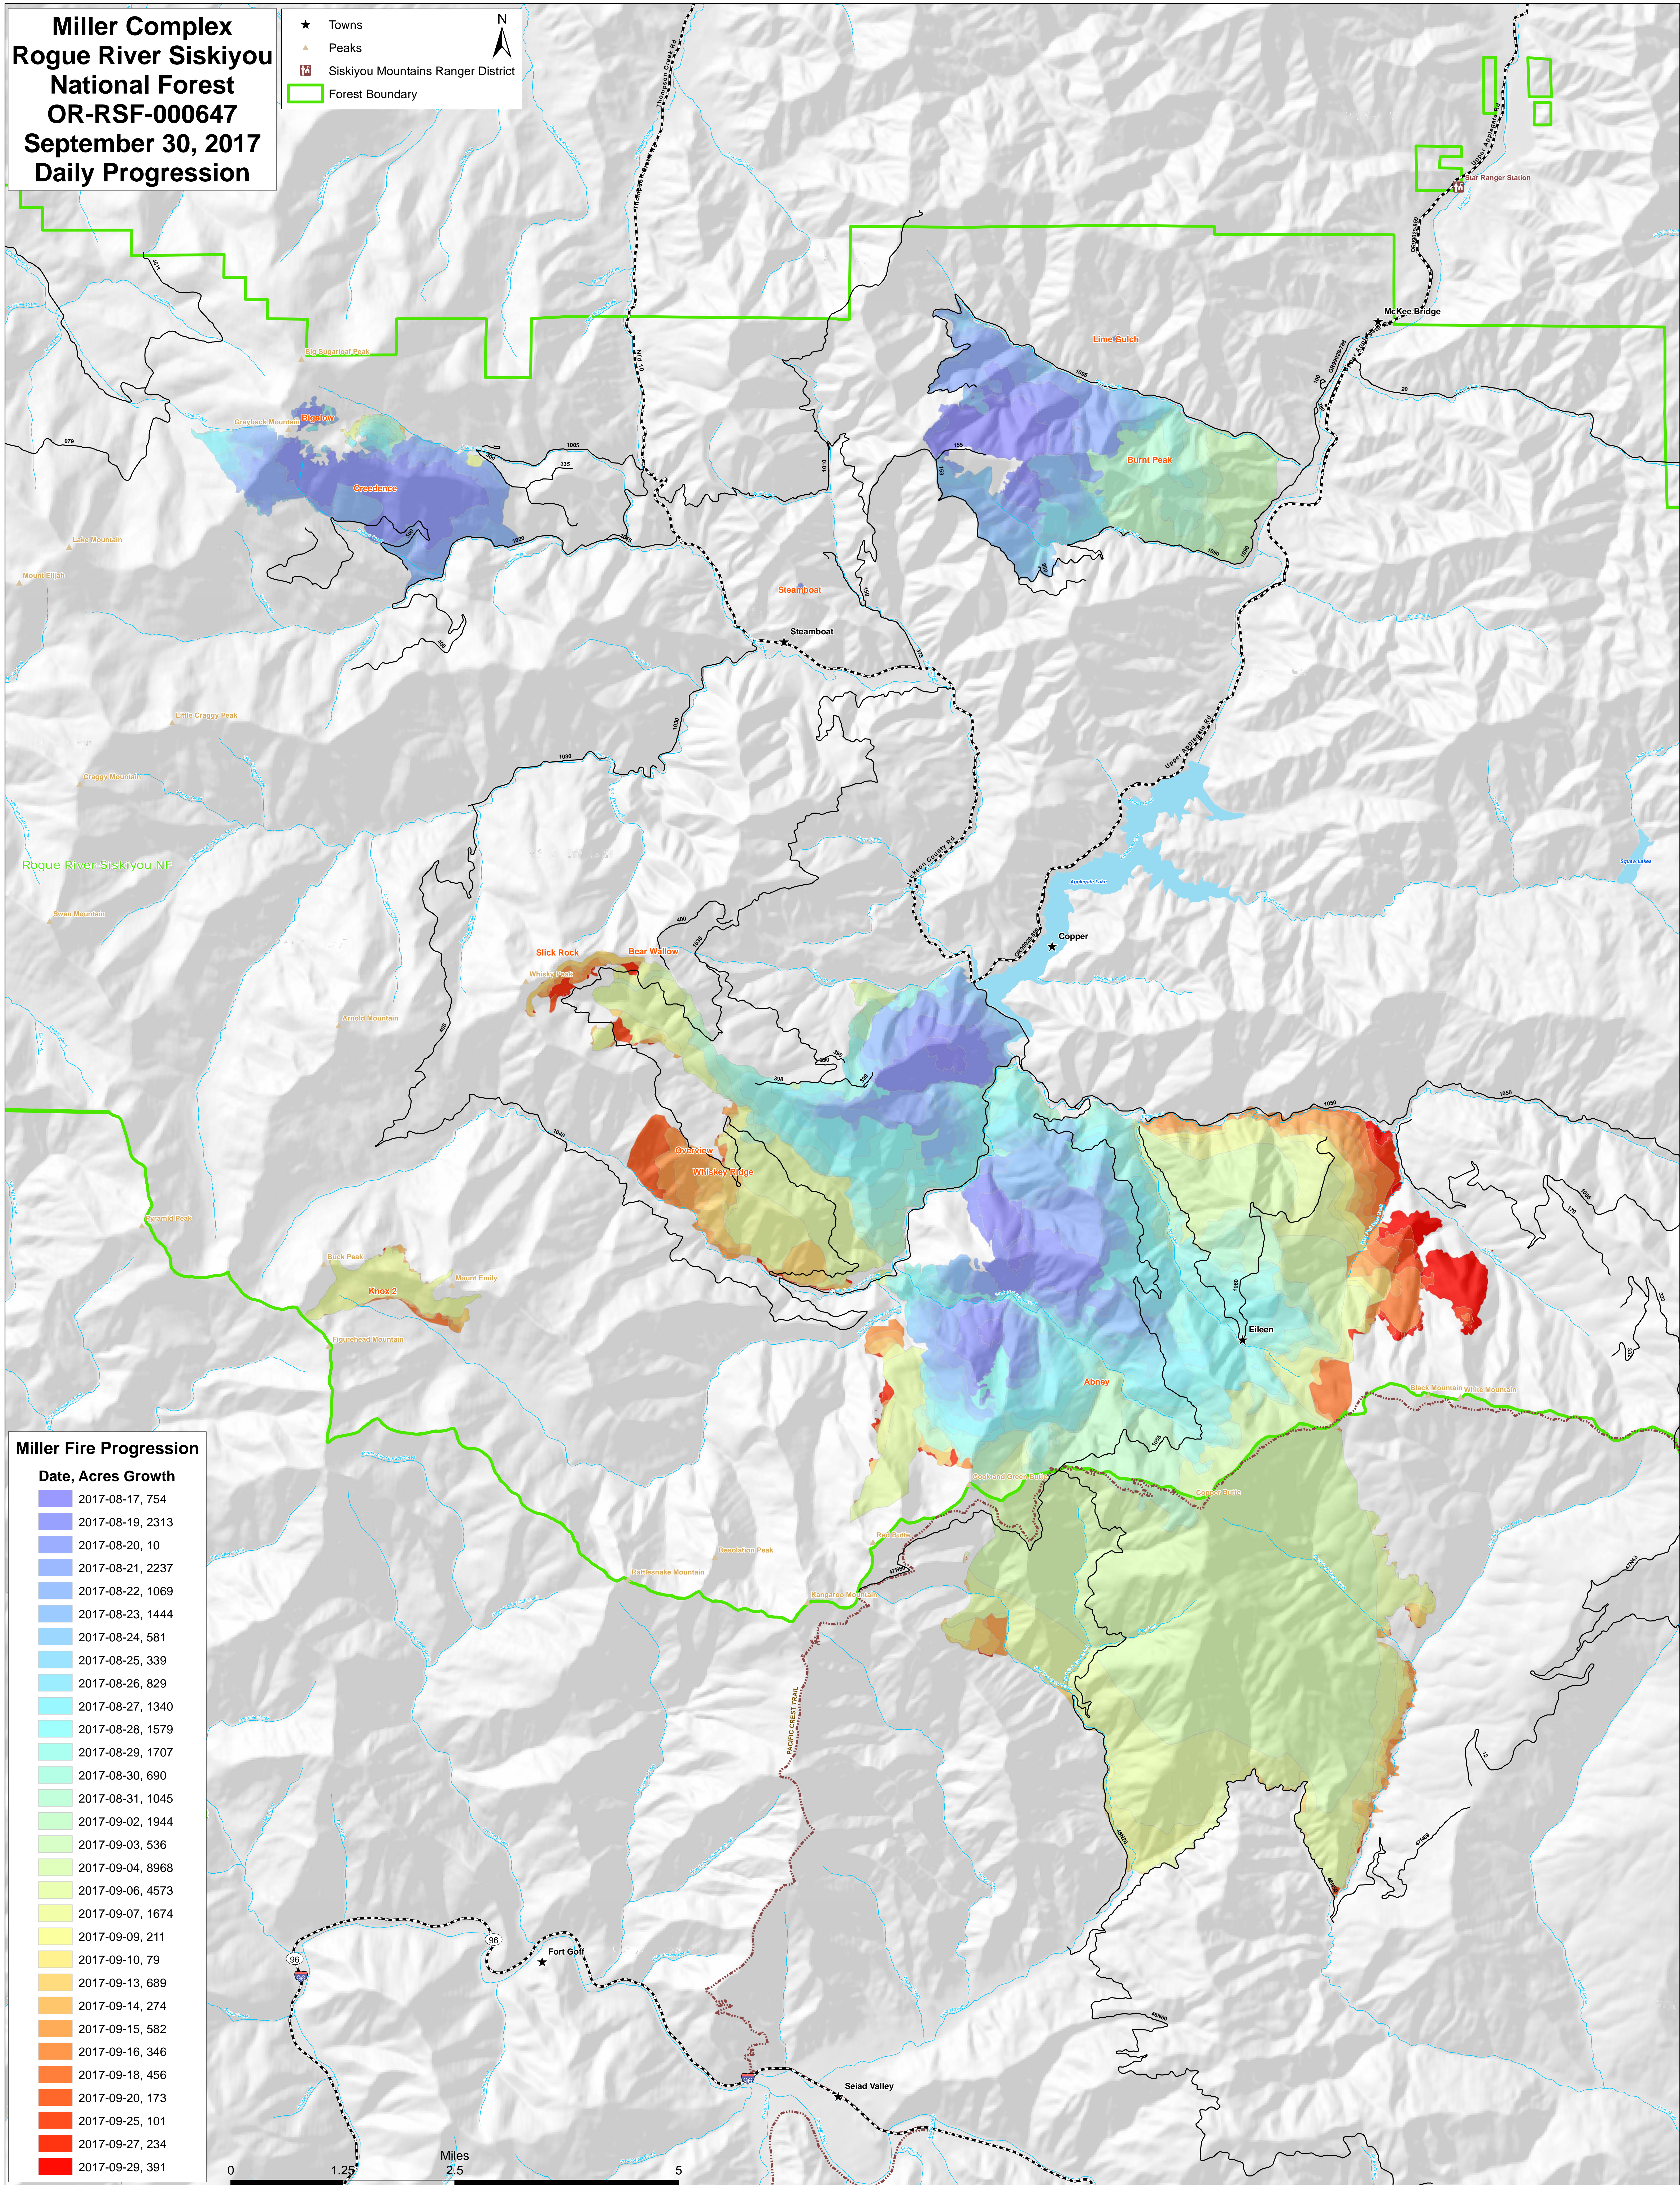

**Miller Complex  
Rogue River Siskiyou  
National Forest  
OR-RSF-000647  
September 30, 2017  
Daily Progression**

- ★ Towns
- ▲ Peaks
- Ⓜ Siskiyou Mountains Ranger District
- ▭ Forest Boundary

**Miller Fire Progression**

**Date, Acres Growth**

2017-08-17	754
2017-08-19	2313
2017-08-20	10
2017-08-21	2237
2017-08-22	1069
2017-08-23	1444
2017-08-24	581
2017-08-25	339
2017-08-26	829
2017-08-27	1340
2017-08-28	1579
2017-08-29	1707
2017-08-30	690
2017-08-31	1045
2017-09-02	1944
2017-09-03	536
2017-09-04	8968
2017-09-06	4573
2017-09-07	1674
2017-09-09	211
2017-09-10	79
2017-09-13	689
2017-09-14	274
2017-09-15	582
2017-09-16	346
2017-09-18	456
2017-09-20	173
2017-09-25	101
2017-09-27	234
2017-09-29	391