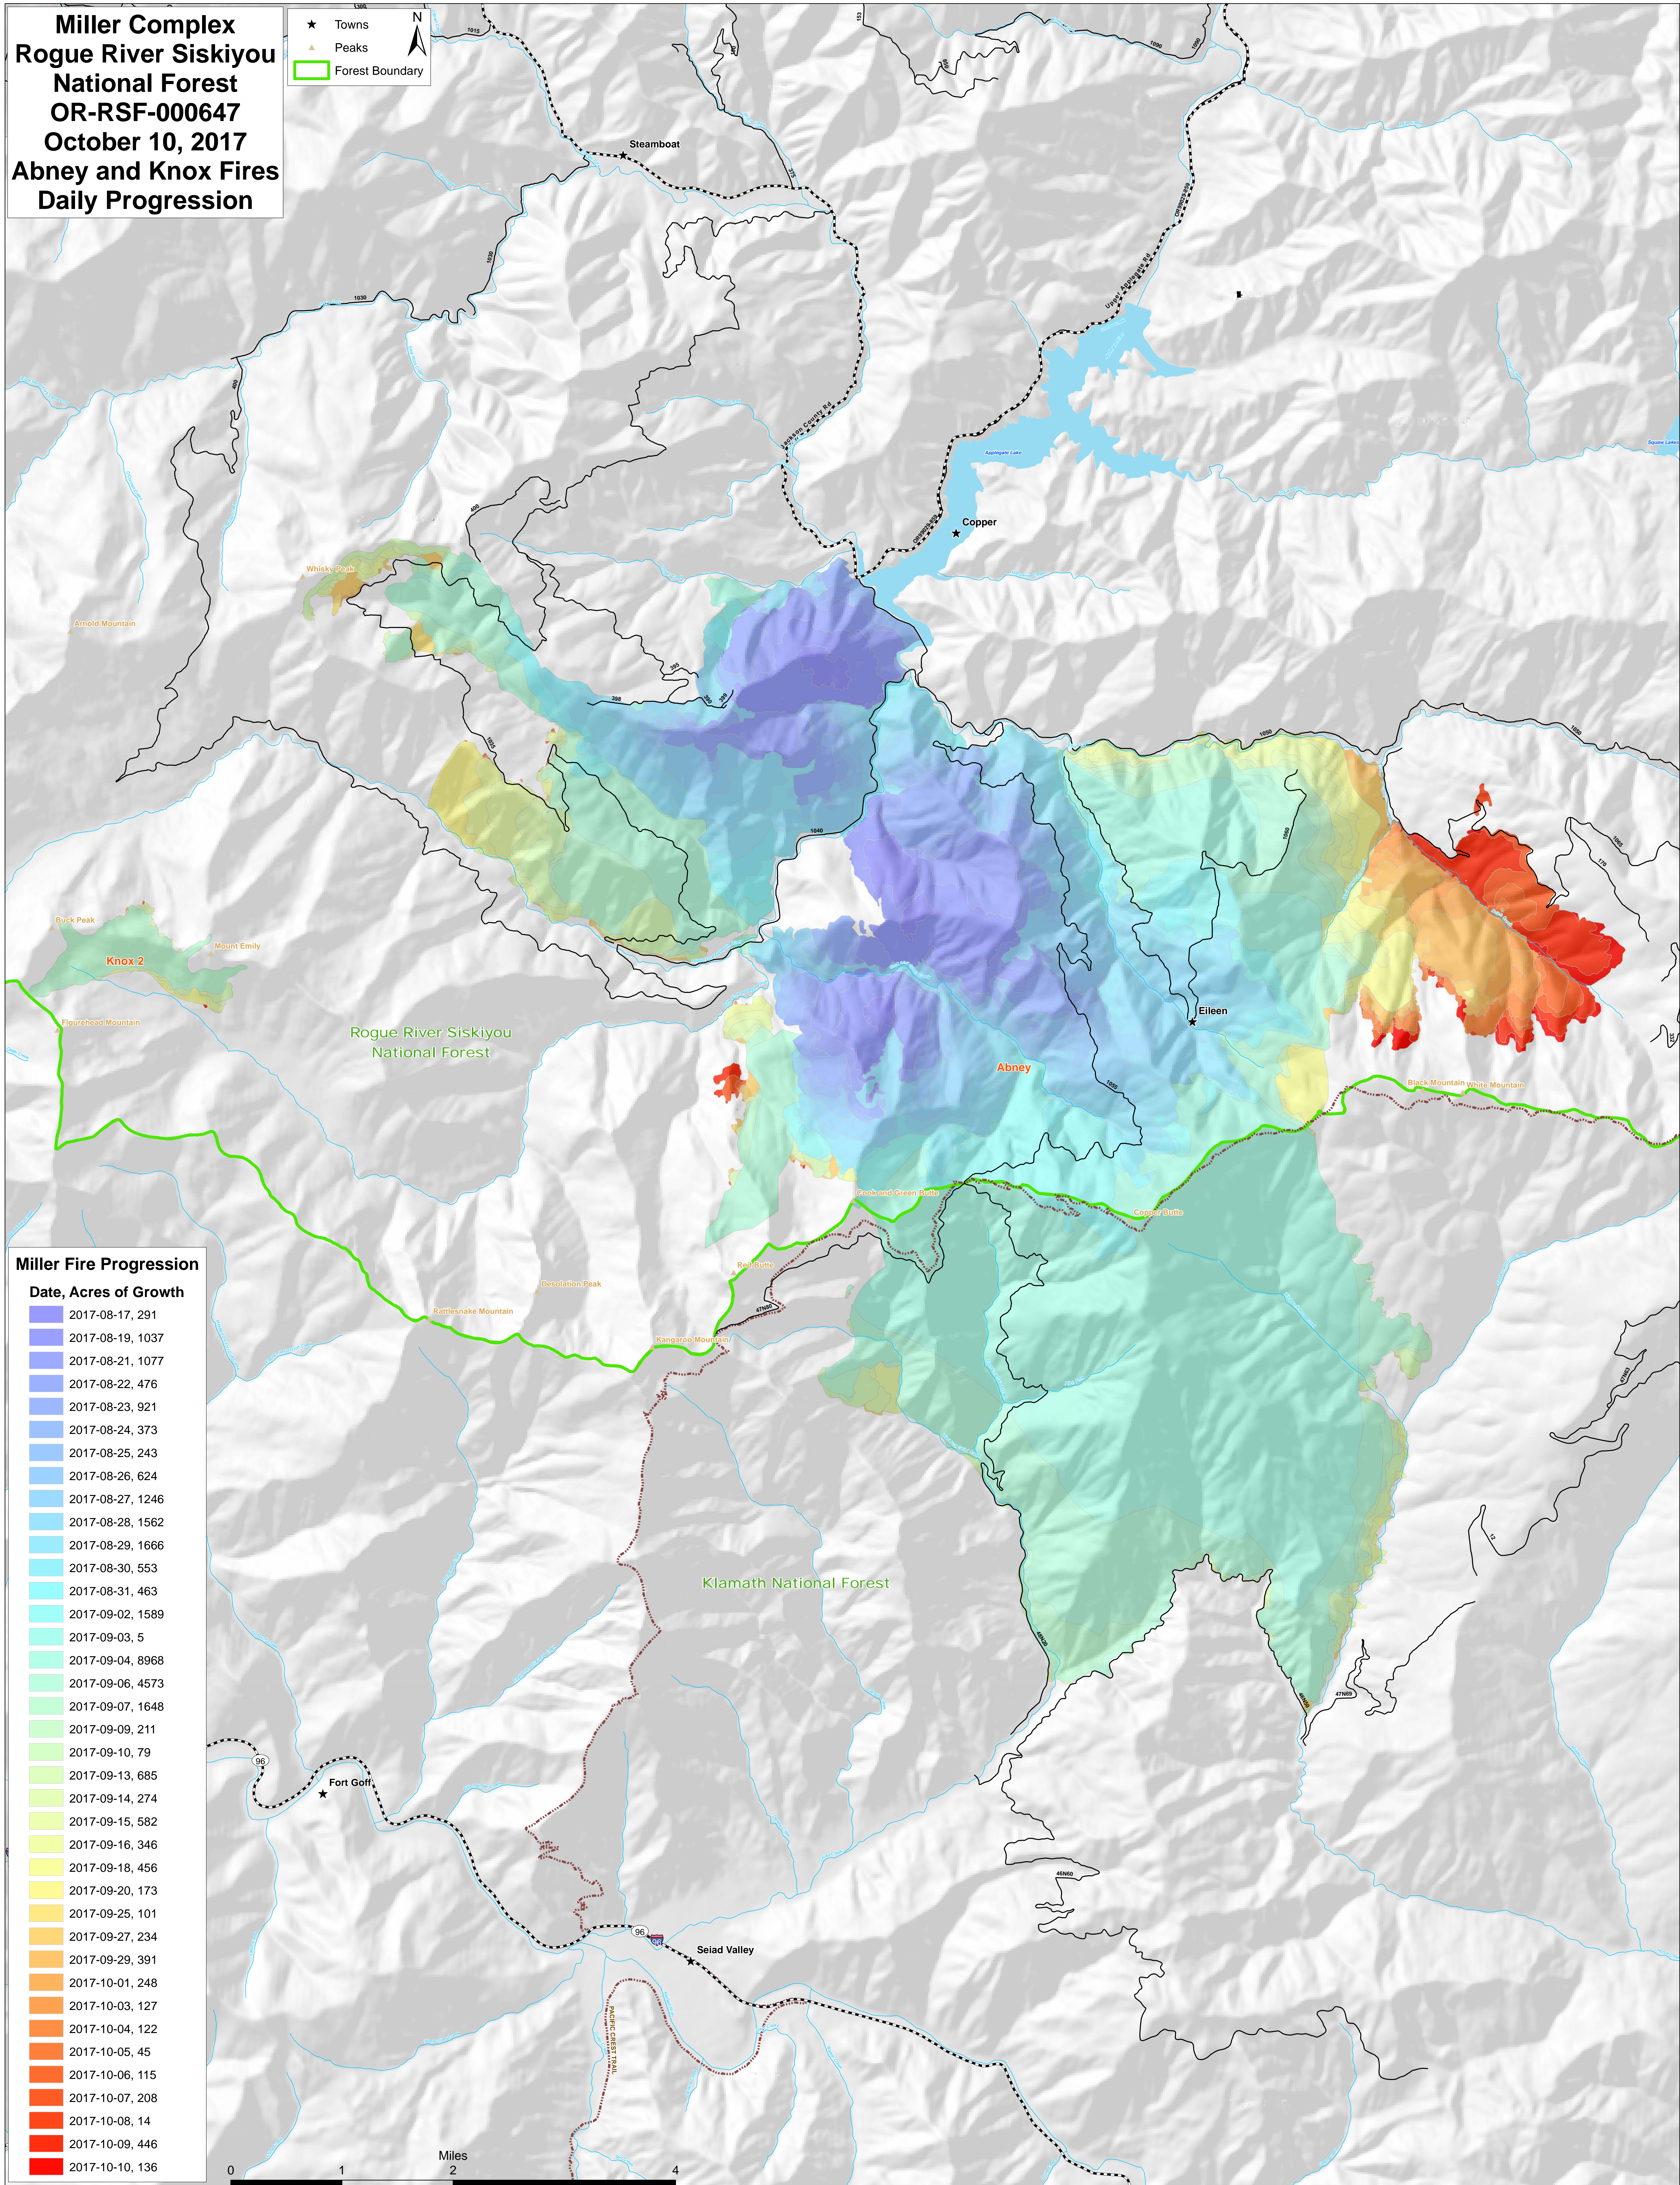

**Miller Complex
Rogue River Siskiyou
National Forest
OR-RSF-000647
October 10, 2017
Abney and Knox Fires
Daily Progression**

★ Towns
▲ Peaks
□ Forest Boundary

Miller Fire Progression

Date	Acres of Growth
2017-08-17	291
2017-08-19	1037
2017-08-21	1077
2017-08-22	476
2017-08-23	921
2017-08-24	373
2017-08-25	243
2017-08-26	624
2017-08-27	1246
2017-08-28	1562
2017-08-29	1666
2017-08-30	553
2017-08-31	463
2017-09-02	1589
2017-09-03	5
2017-09-04	8968
2017-09-06	4573
2017-09-07	1648
2017-09-09	211
2017-09-10	79
2017-09-13	685
2017-09-14	274
2017-09-15	582
2017-09-16	346
2017-09-18	456
2017-09-20	173
2017-09-25	101
2017-09-27	234
2017-09-29	391
2017-10-01	248
2017-10-03	127
2017-10-04	122
2017-10-05	45
2017-10-06	115
2017-10-07	208
2017-10-08	14
2017-10-09	446
2017-10-10	136