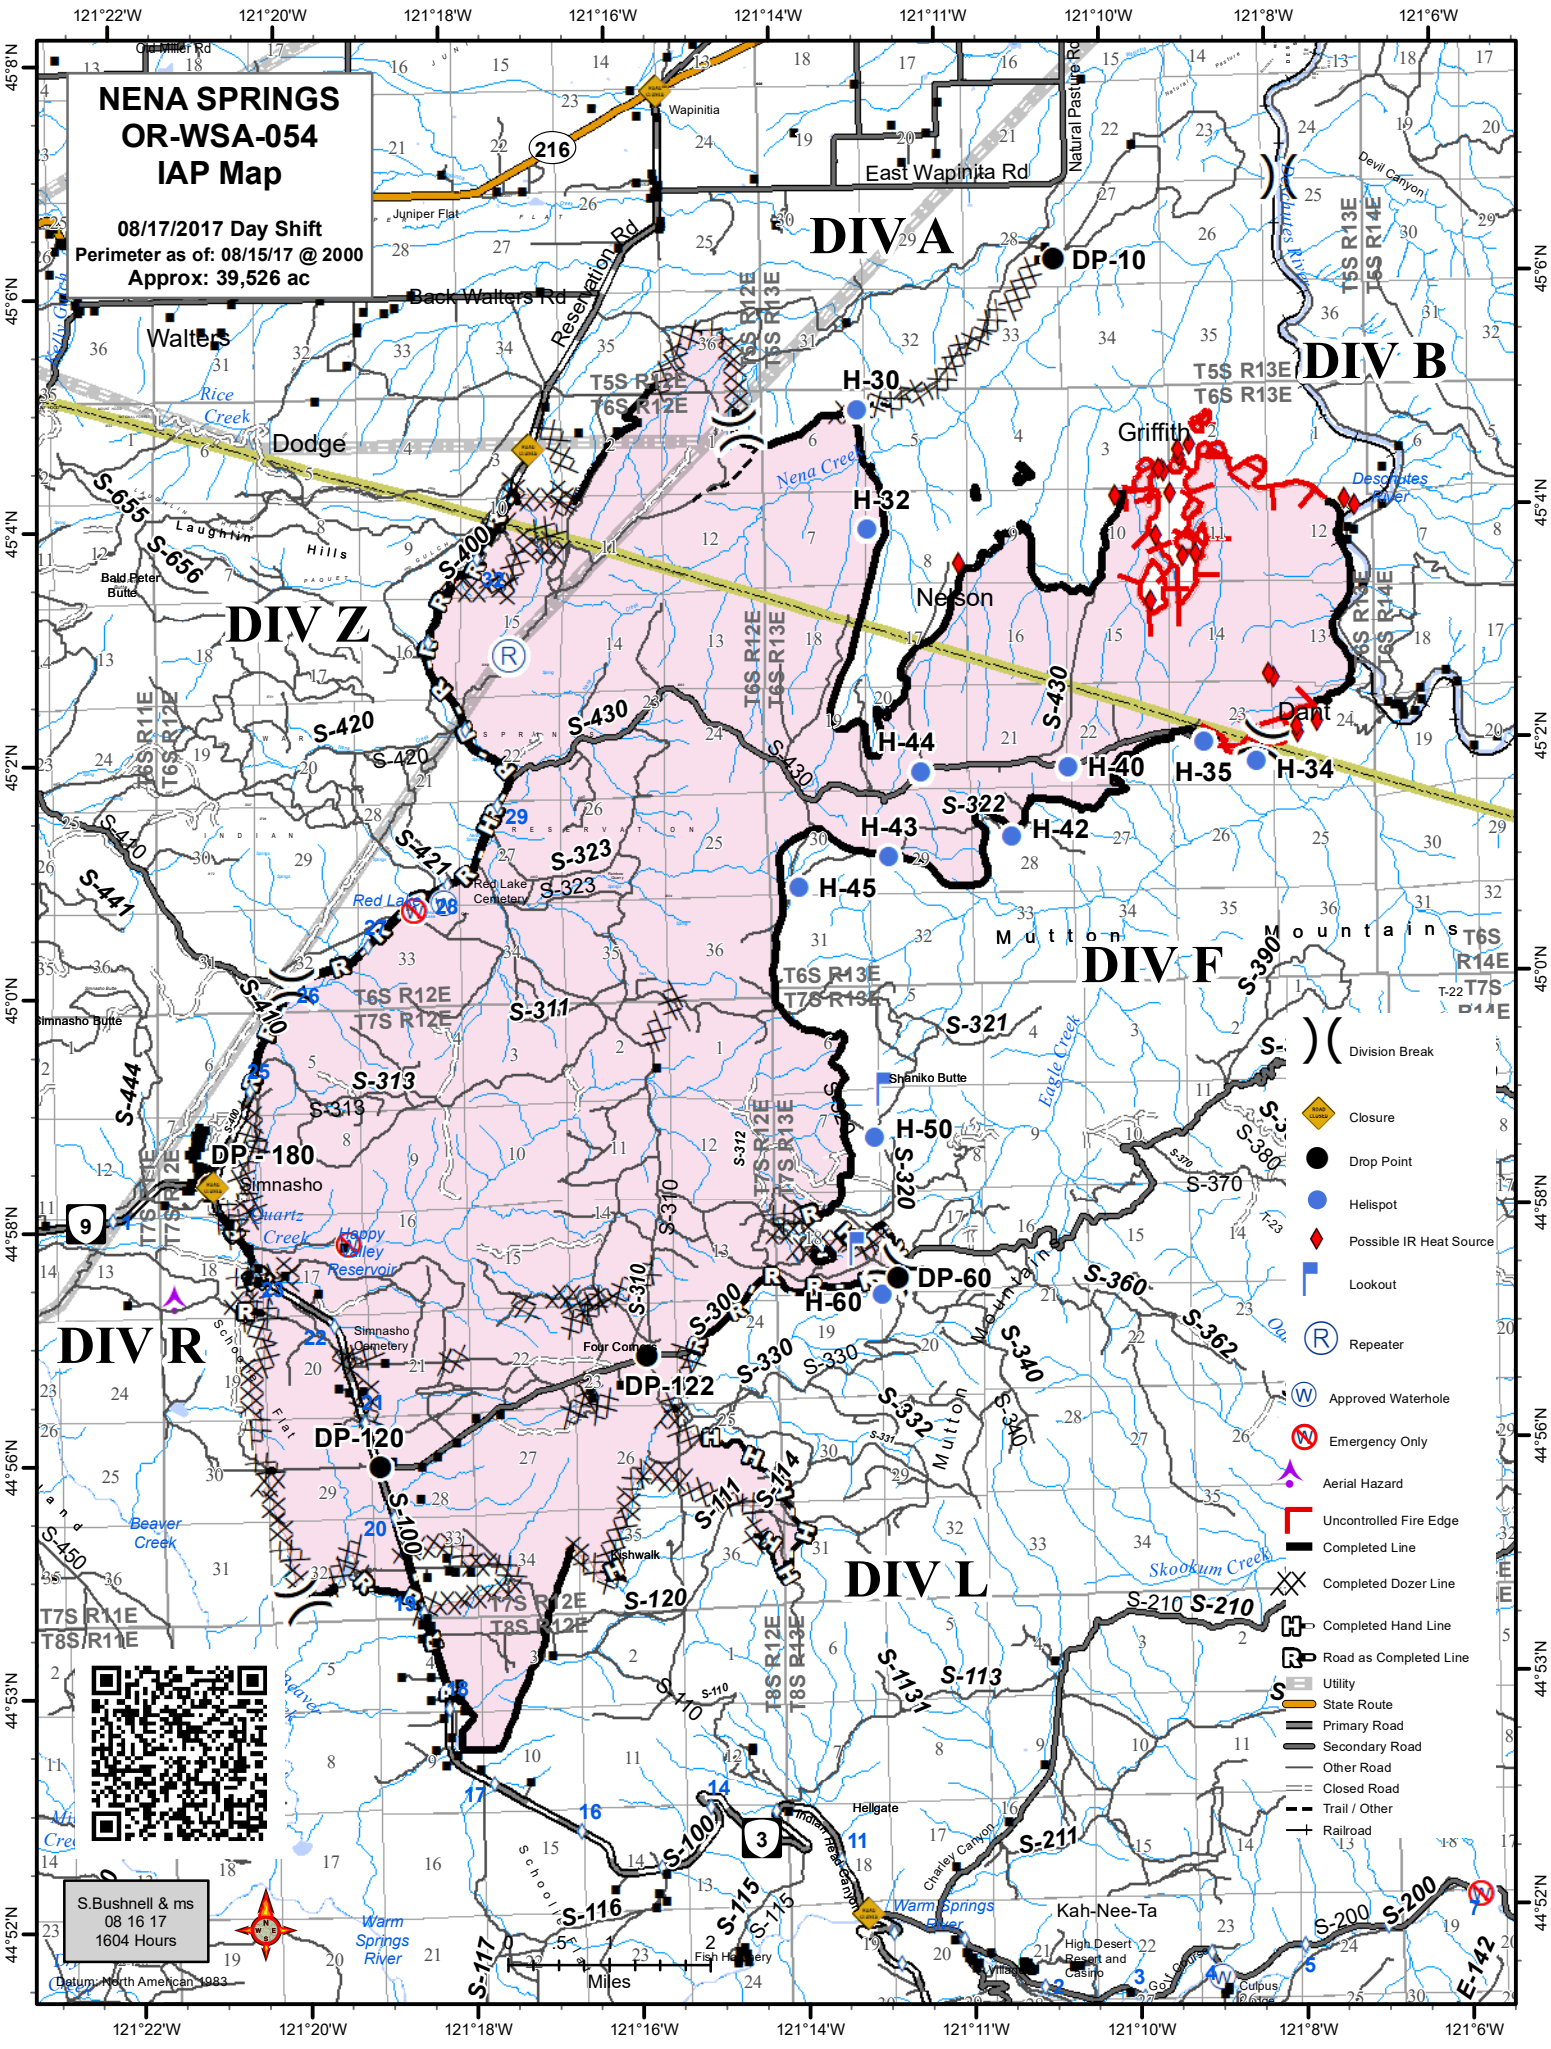

# NENA SPRINGS OR-WSA-054 IAP Map

08/17/2017 Day Shift  
Perimeter as of: 08/15/17 @ 2000  
Approx: 39,526 ac

S. Bushnell & ms  
08 16 17  
1604 Hours

Miles

121°22'W 121°20'W 121°18'W 121°16'W 121°14'W 121°11'W 121°10'W 121°8'W 121°6'W

45°8'N 45°6'N 45°4'N 45°2'N 45°0'N 44°58'N 44°56'N 44°54'N 44°52'N

17 18 19 20 21 22 23 24 25 26 27 28 29 30 31 32 33 34 35 36