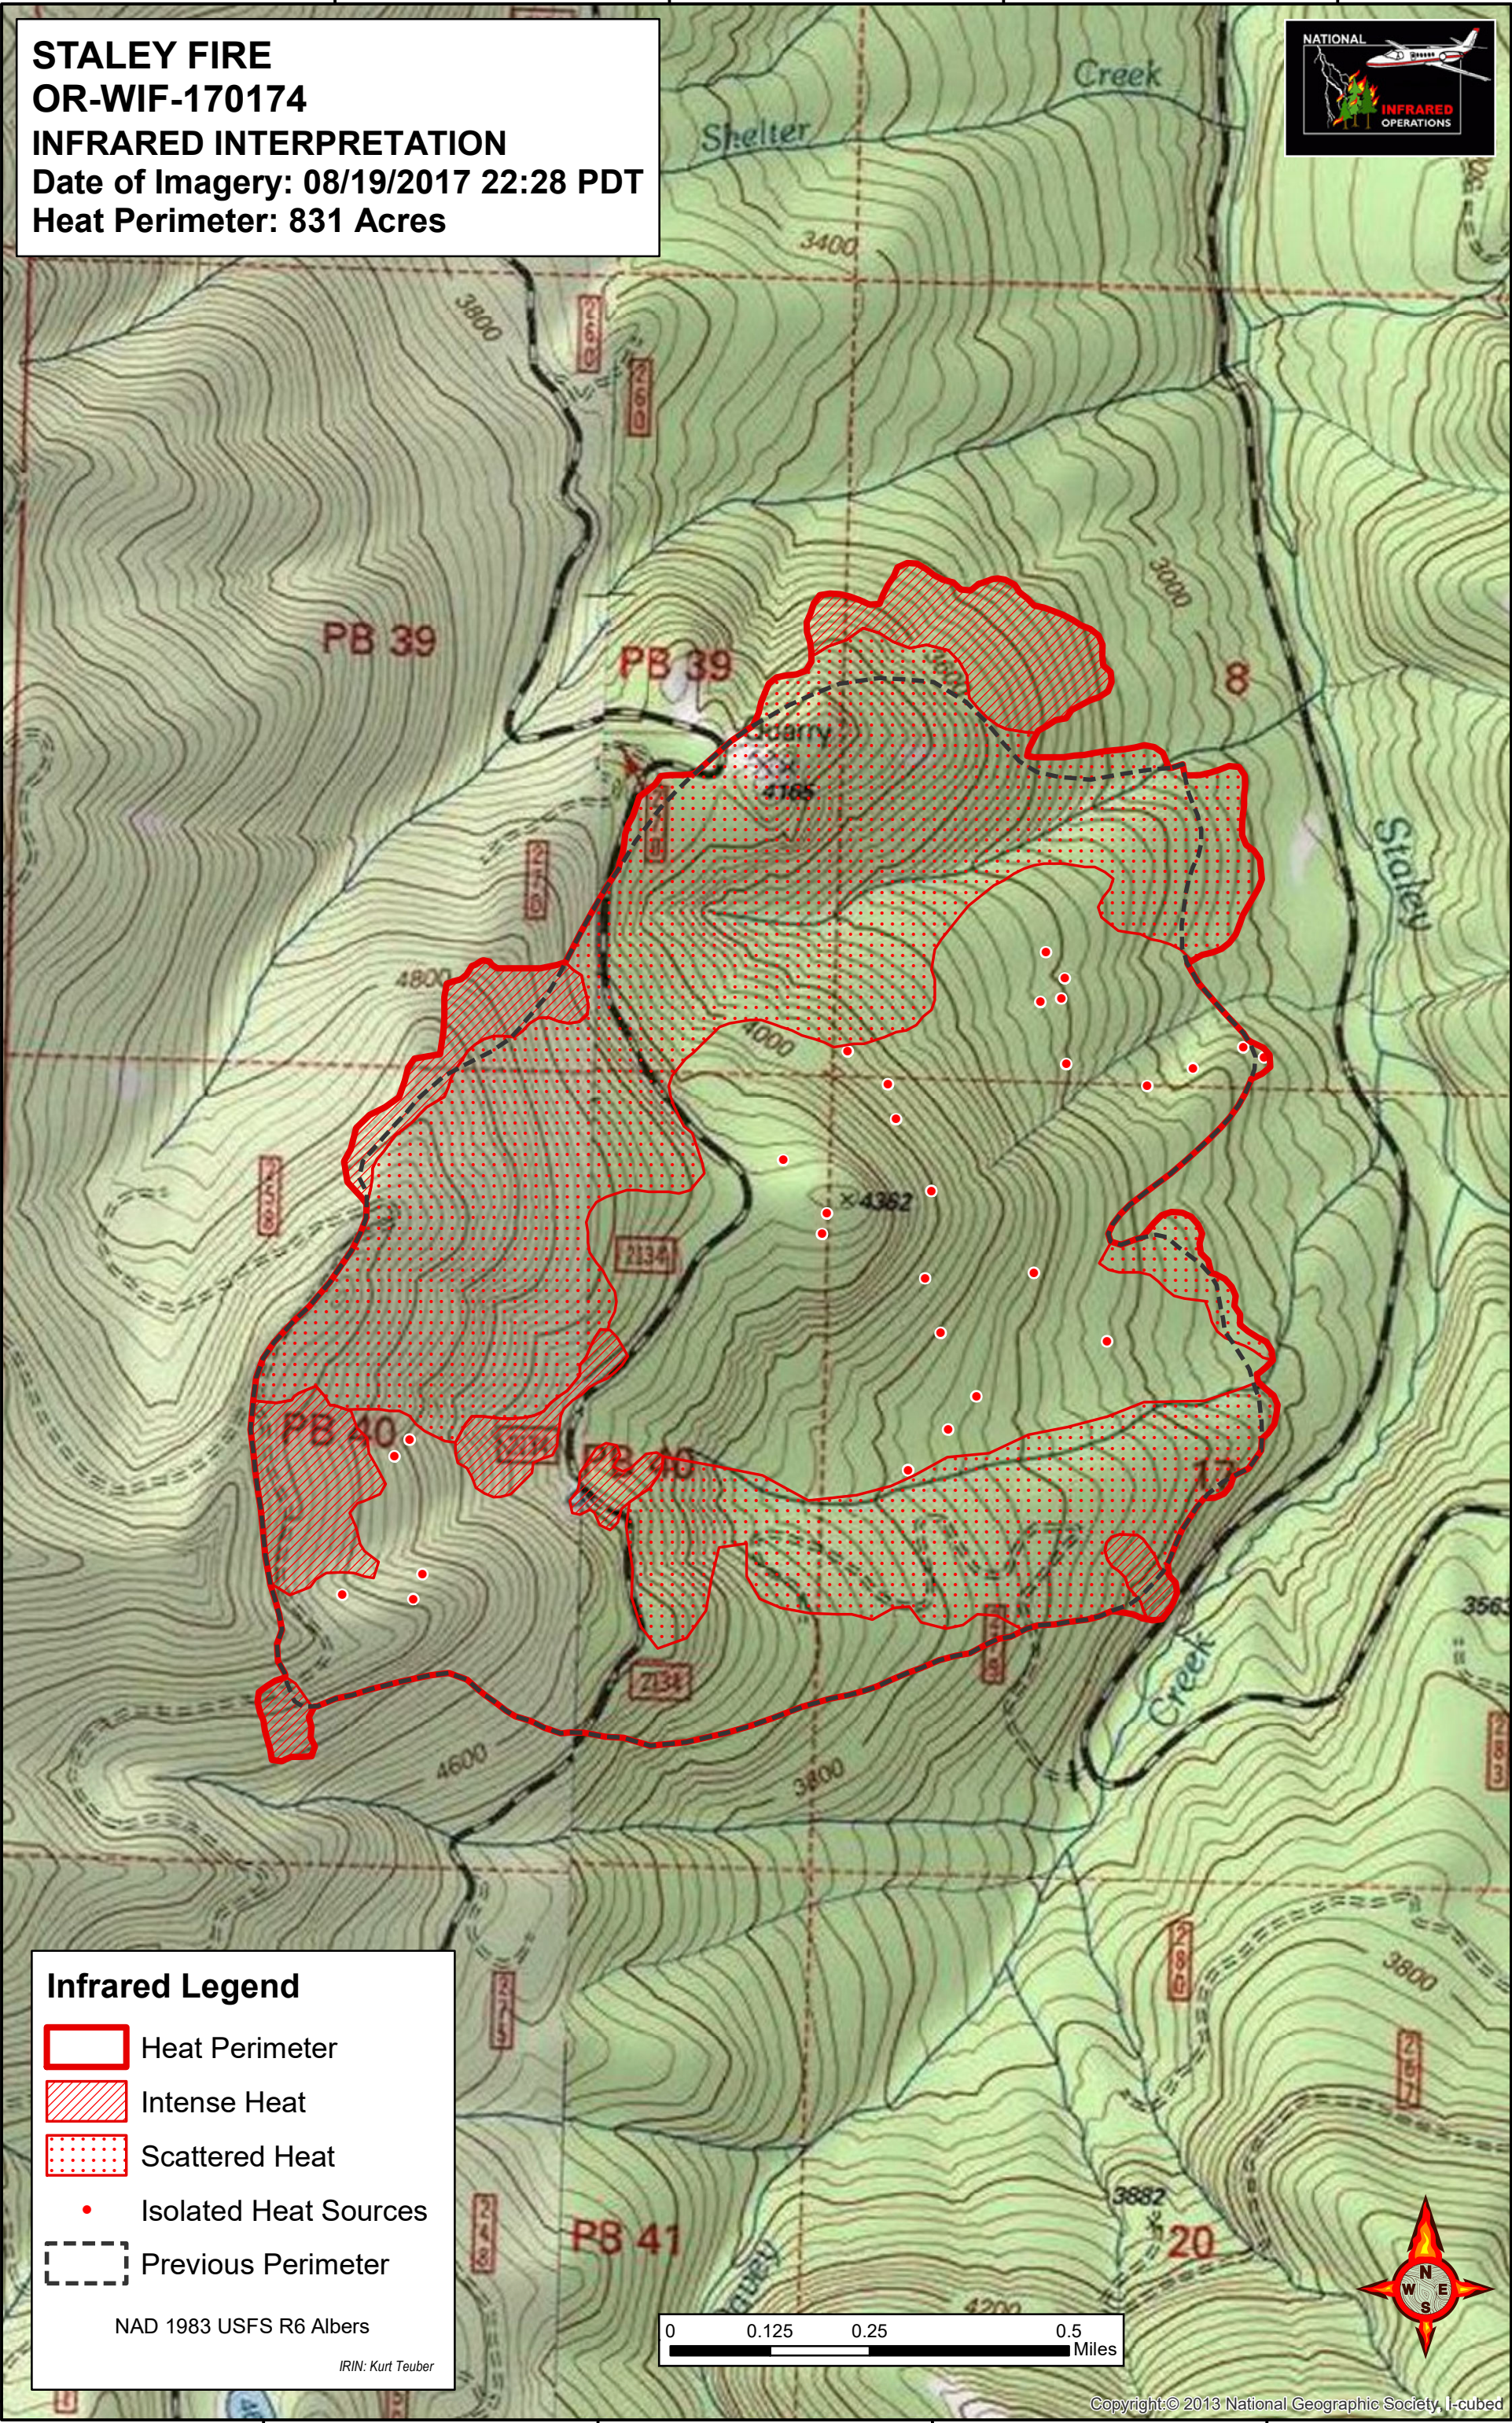

122°23'0"W

122°22'30"W

122°22'0"W

122°21'30"W

43°25'30"N

43°25'0"N

43°24'30"N

43°24'0"N

43°23'30"N

43°23'0"N

43°25'30"N

43°25'0"N

43°24'30"N

43°24'0"N

43°23'30"N

43°23'0"N

**STALEY FIRE**  
**OR-WIF-170174**  
**INFRARED INTERPRETATION**  
**Date of Imagery: 08/19/2017 22:28 PDT**  
**Heat Perimeter: 831 Acres**

**Infrared Legend**

-  Heat Perimeter
-  Intense Heat
-  Scattered Heat
-  Isolated Heat Sources
-  Previous Perimeter