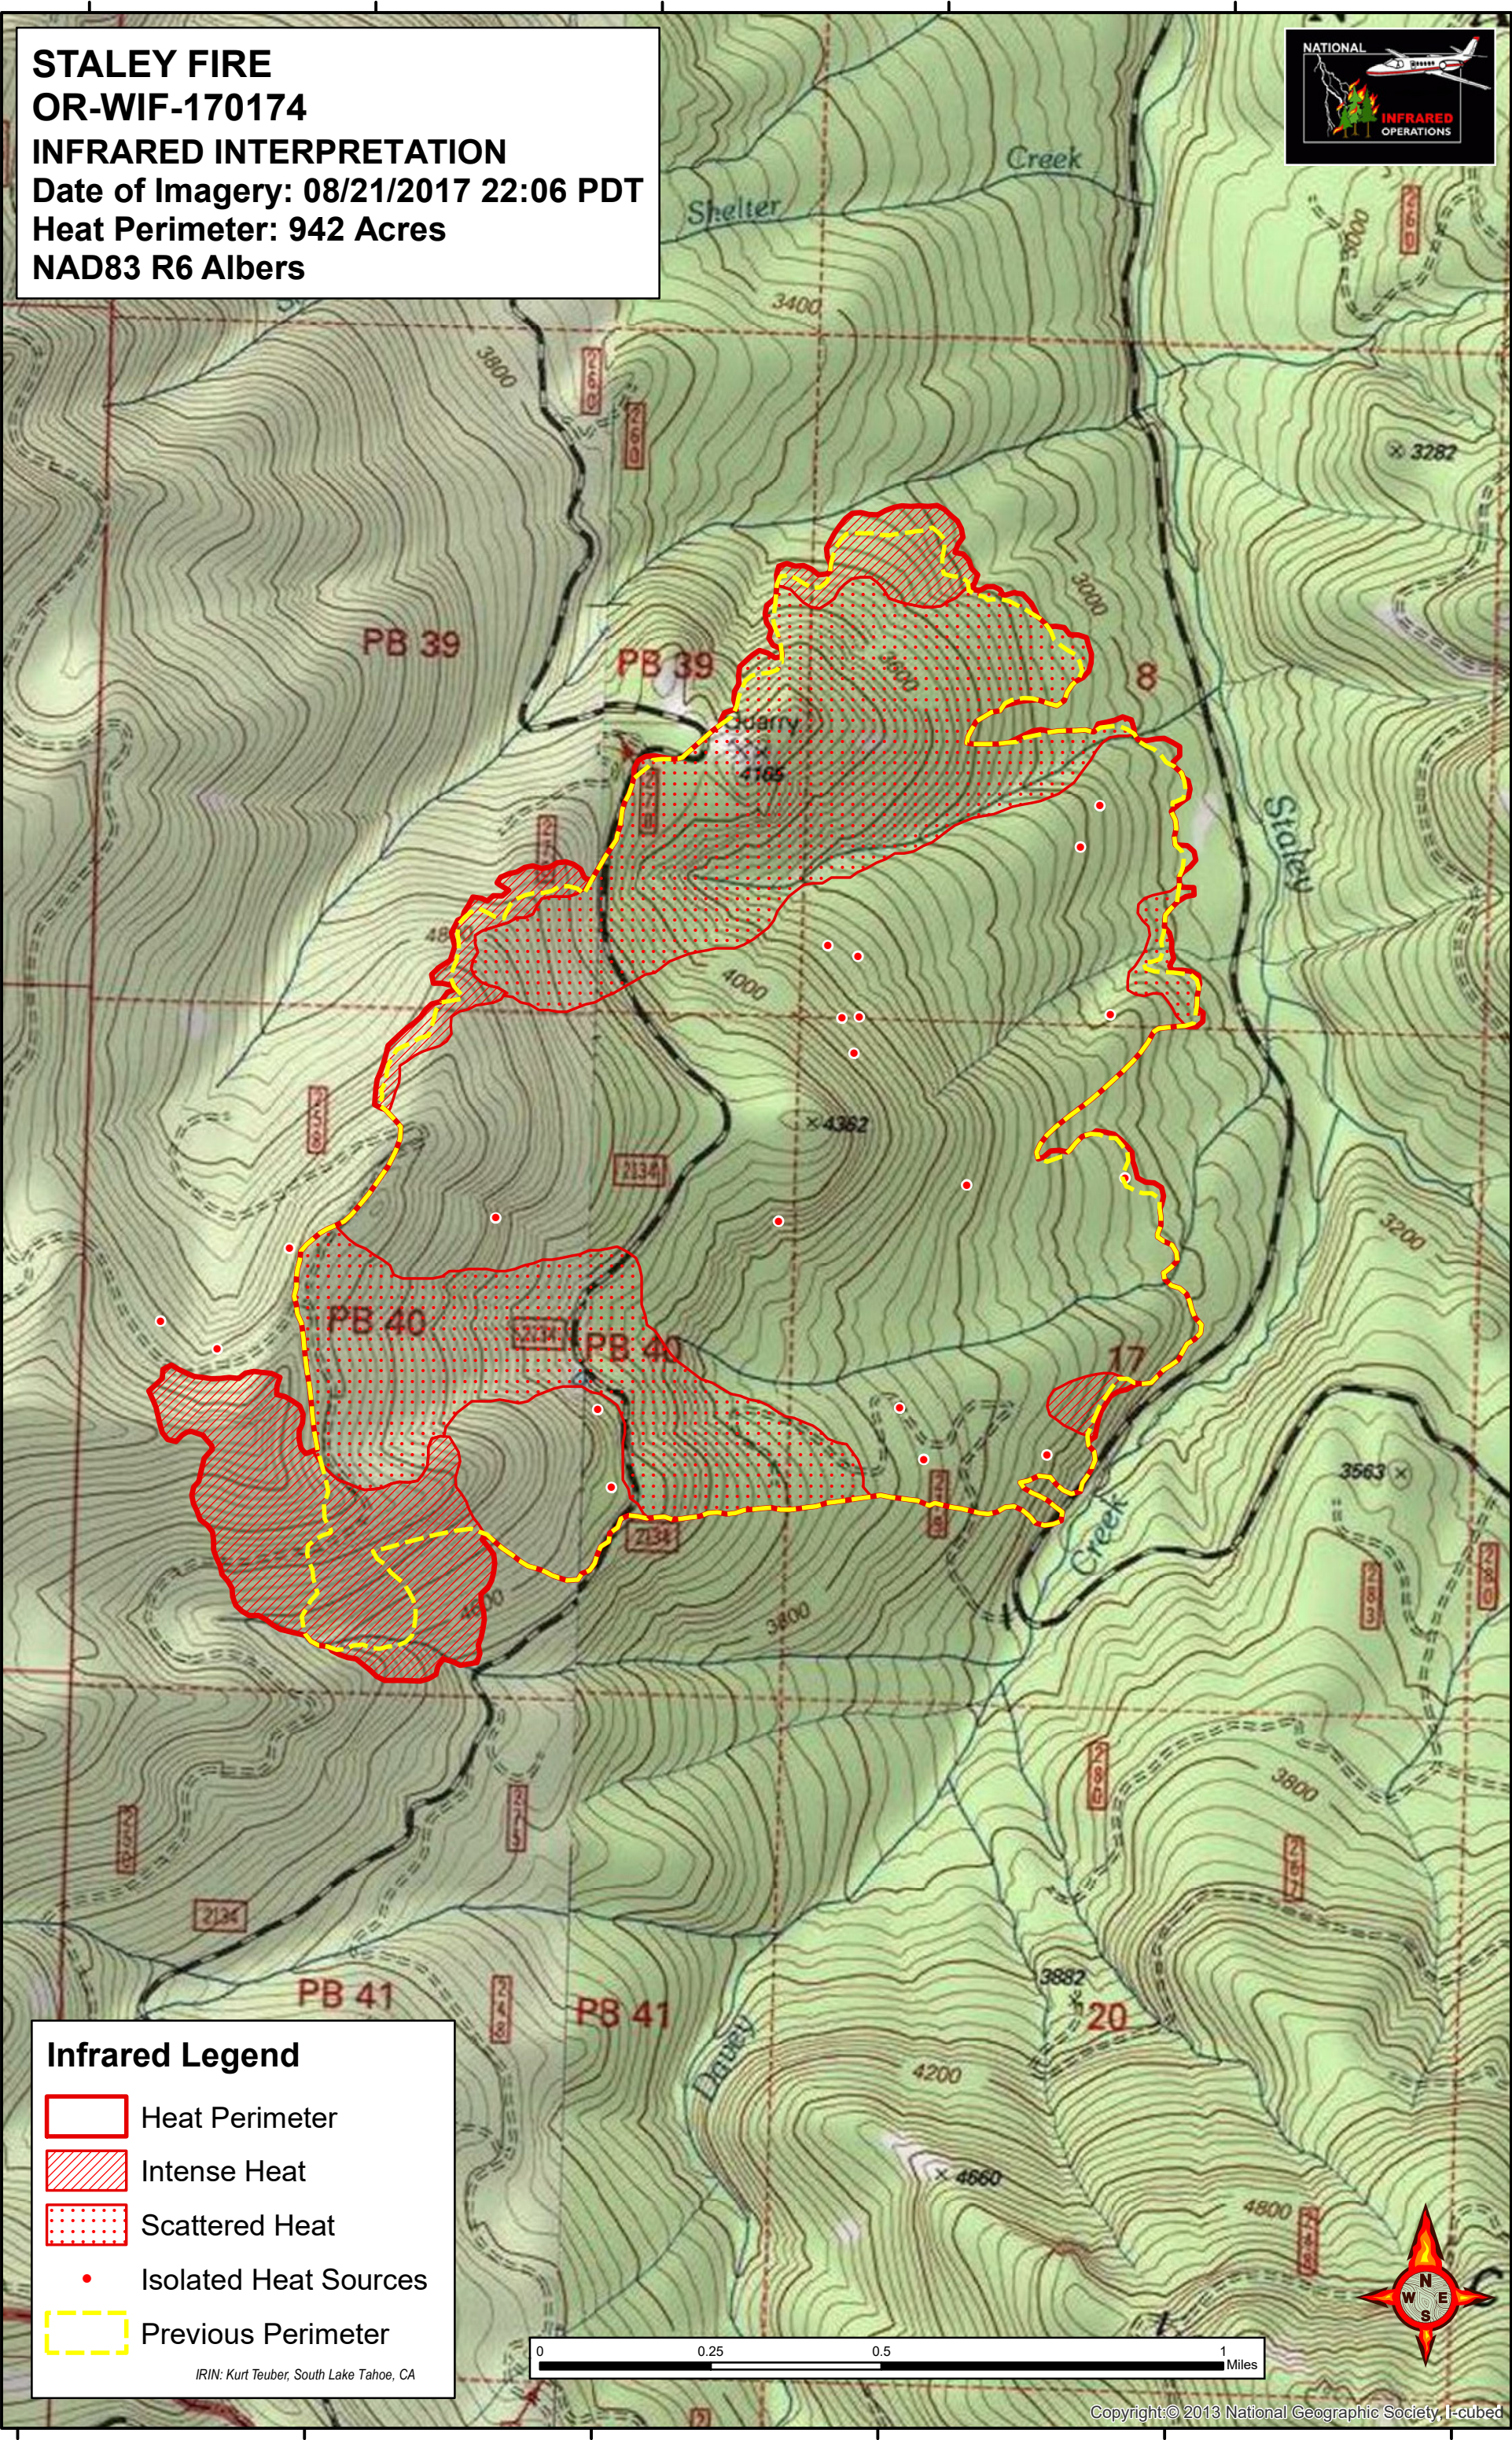

122°23'30"W 122°23'0"W 122°22'30"W 122°22'0"W 122°21'30"W

43°25'30"N
43°25'0"N
43°24'30"N
43°24'0"N
43°23'30"N
43°23'0"N

43°25'30"N
43°25'0"N
43°24'30"N
43°24'0"N
43°23'30"N
43°23'0"N

STALEY FIRE
OR-WIF-170174
INFRARED INTERPRETATION
Date of Imagery: 08/21/2017 22:06 PDT
Heat Perimeter: 942 Acres
NAD83 R6 Albers

Infrared Legend

-  Heat Perimeter
-  Intense Heat
-  Scattered Heat
-  Isolated Heat Sources
-  Previous Perimeter

IRIN: Kurt Teuber, South Lake Tahoe, CA

122°23'30"W 122°23'0"W 122°22'30"W 122°22'0"W 122°21'30"W 122°21'0"W