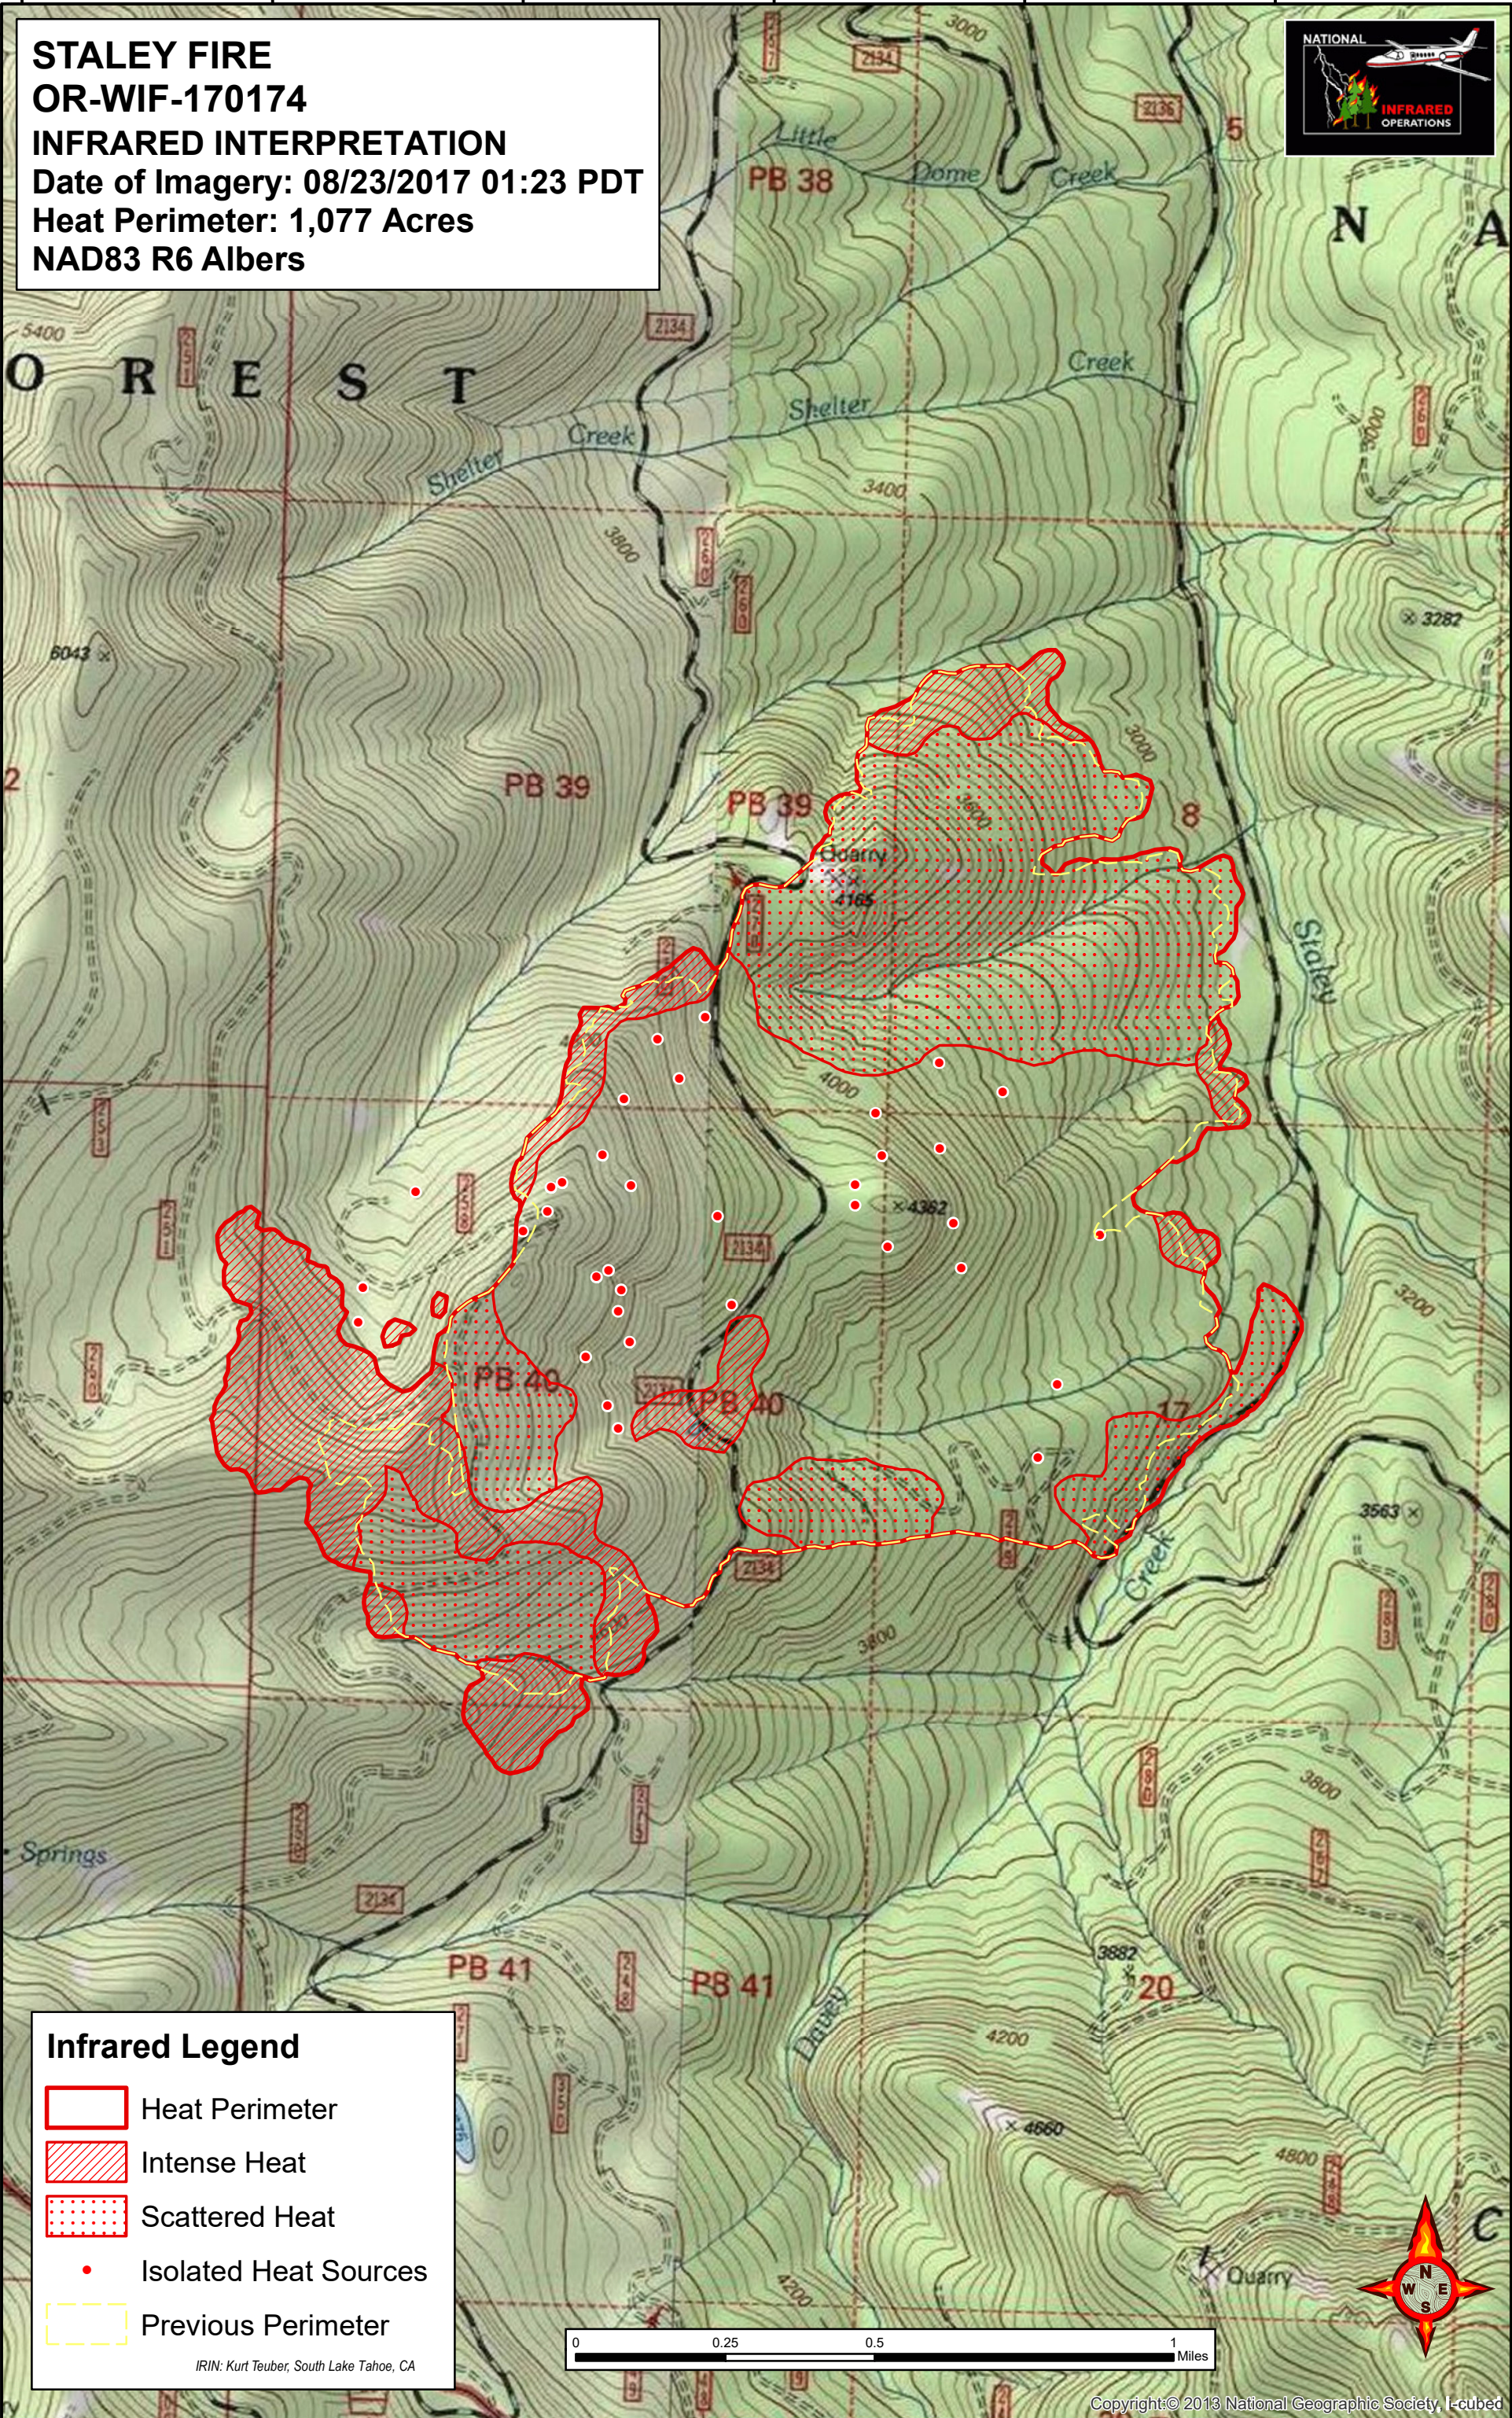

122°24'0"W 122°23'30"W 122°23'0"W 122°22'30"W 122°22'0"W 122°21'30"W

43°26'0"N
43°25'30"N
43°25'0"N
43°24'30"N
43°24'0"N
43°23'30"N
43°23'0"N

STALEY FIRE
OR-WIF-170174
INFRARED INTERPRETATION
Date of Imagery: 08/23/2017 01:23 PDT
Heat Perimeter: 1,077 Acres
NAD83 R6 Albers

Infrared Legend

-  Heat Perimeter
-  Intense Heat
-  Scattered Heat
-  Isolated Heat Sources
-  Previous Perimeter

IRIN: Kurt Teuber, South Lake Tahoe, CA

122°23'30"W 122°23'0"W 122°22'30"W 122°22'0"W 122°21'30"W 122°21'0"W