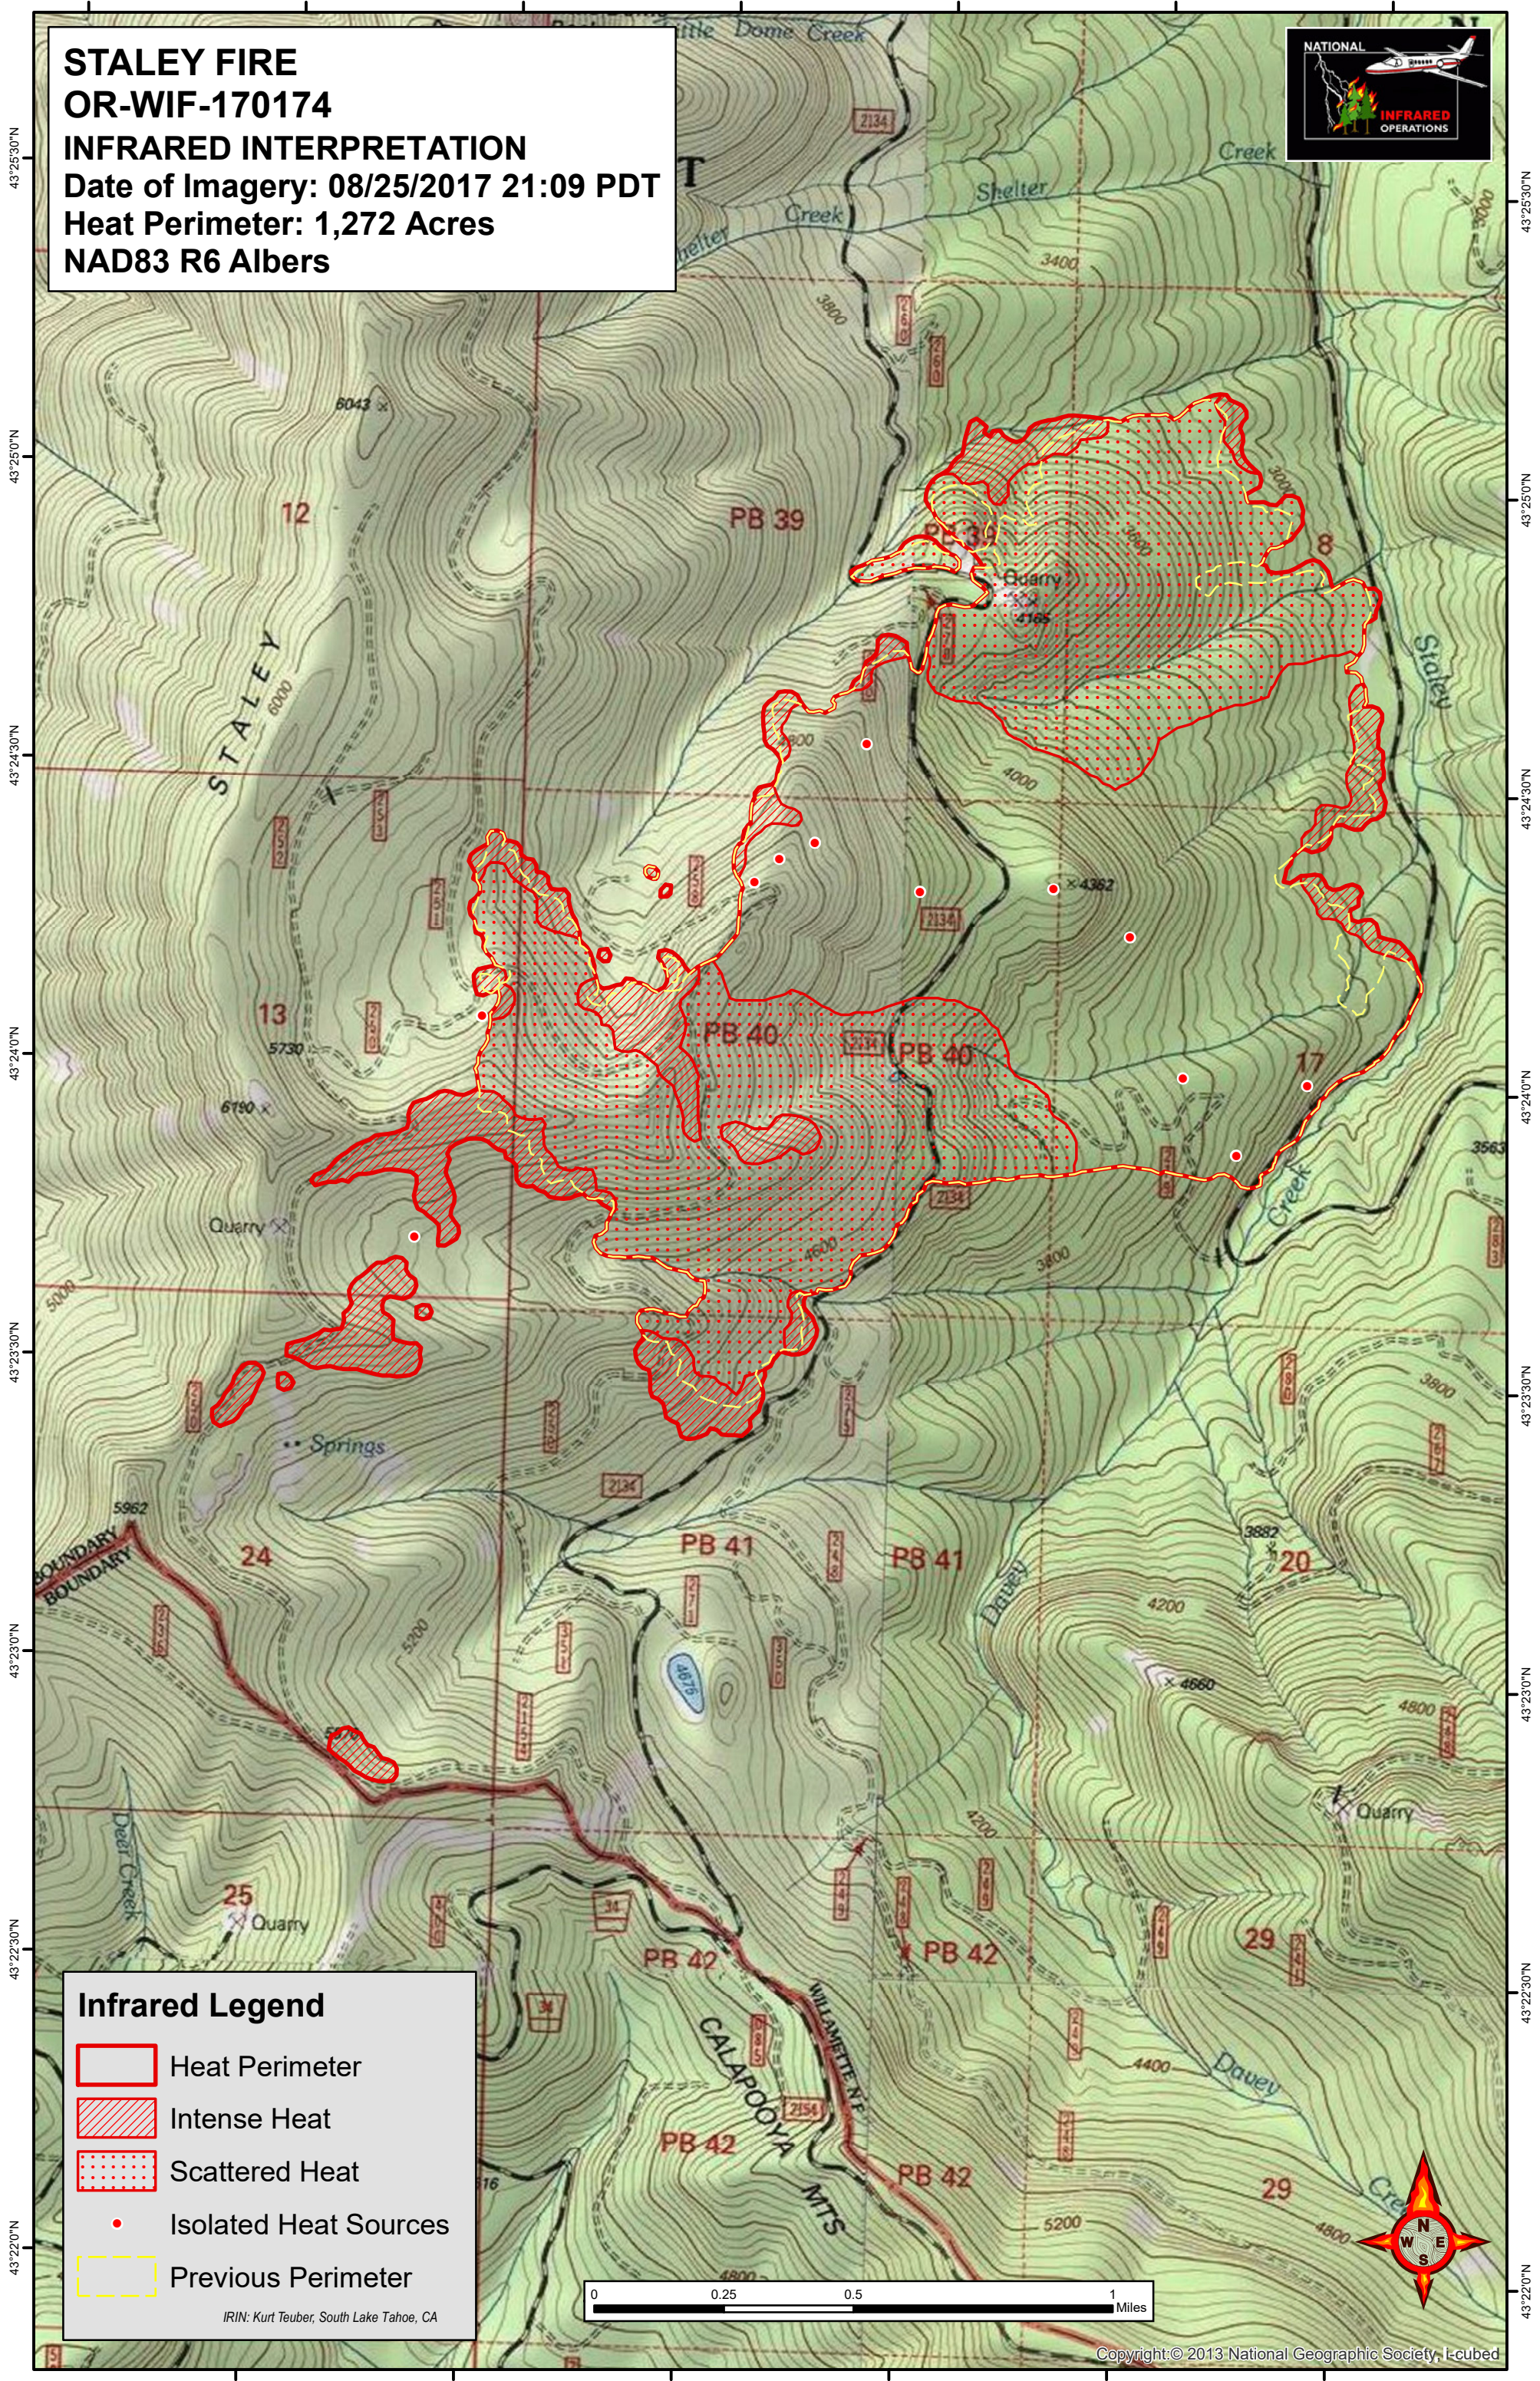

122°24'30"W 122°24'0"W 122°23'30"W 122°23'0"W 122°22'30"W 122°22'0"W 122°21'30"W

STALEY FIRE
OR-WIF-170174
INFRARED INTERPRETATION
Date of Imagery: 08/25/2017 21:09 PDT
Heat Perimeter: 1,272 Acres
NAD83 R6 Albers

Infrared Legend

-  Heat Perimeter
-  Intense Heat
-  Scattered Heat
-  Isolated Heat Sources
-  Previous Perimeter

IRIN: Kurt Teuber, South Lake Tahoe, CA

122°24'0"W 122°23'30"W 122°23'0"W 122°22'30"W 122°22'0"W 122°21'30"W