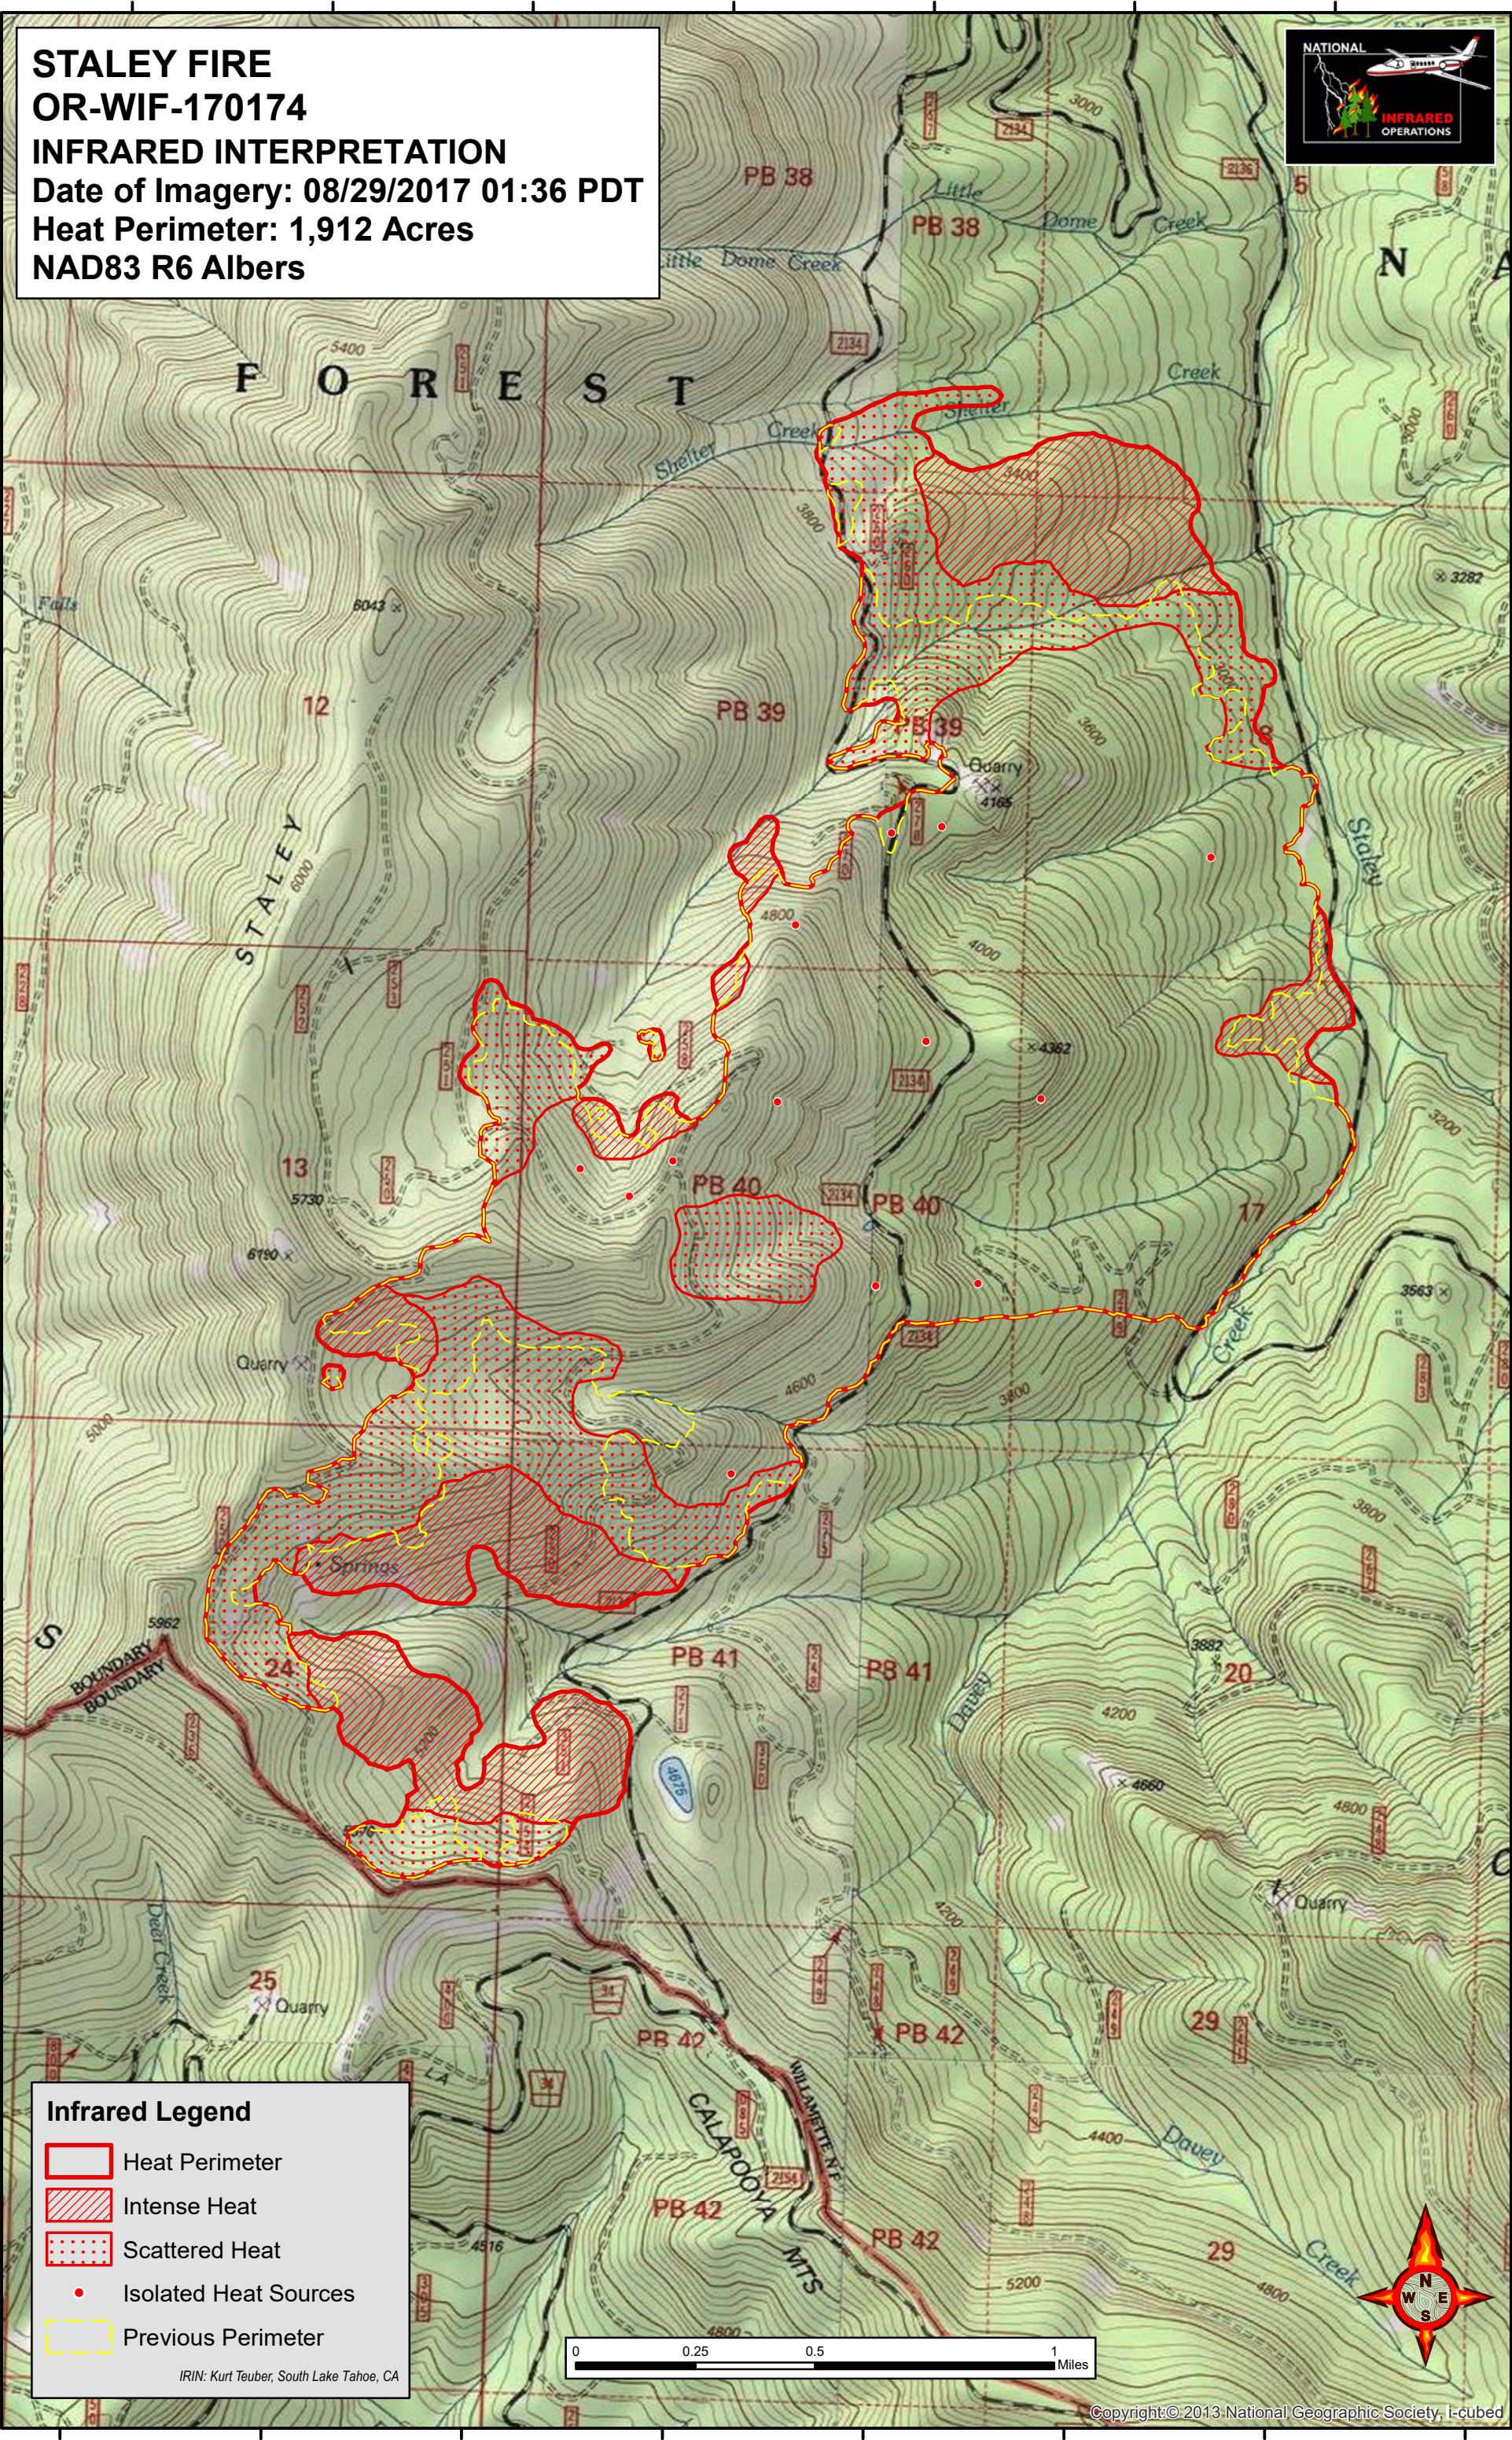

122°24'30"W 122°24'0"W 122°23'30"W 122°23'0"W 122°22'30"W 122°22'0"W 122°21'30"W

43°26'0"N
43°25'30"N
43°25'0"N
43°24'30"N
43°24'0"N
43°23'30"N
43°23'0"N
43°22'30"N
43°22'0"N

STALEY FIRE
OR-WIF-170174
INFRARED INTERPRETATION
Date of Imagery: 08/29/2017 01:36 PDT
Heat Perimeter: 1,912 Acres
NAD83 R6 Albers

Infrared Legend

-  Heat Perimeter
-  Intense Heat
-  Scattered Heat
-  Isolated Heat Sources
-  Previous Perimeter

IRIN: Kurt Teuber, South Lake Tahoe, CA

122°24'30"W 122°24'0"W 122°23'30"W 122°23'0"W 122°22'30"W 122°22'0"W 122°21'30"W 122°21'0"W