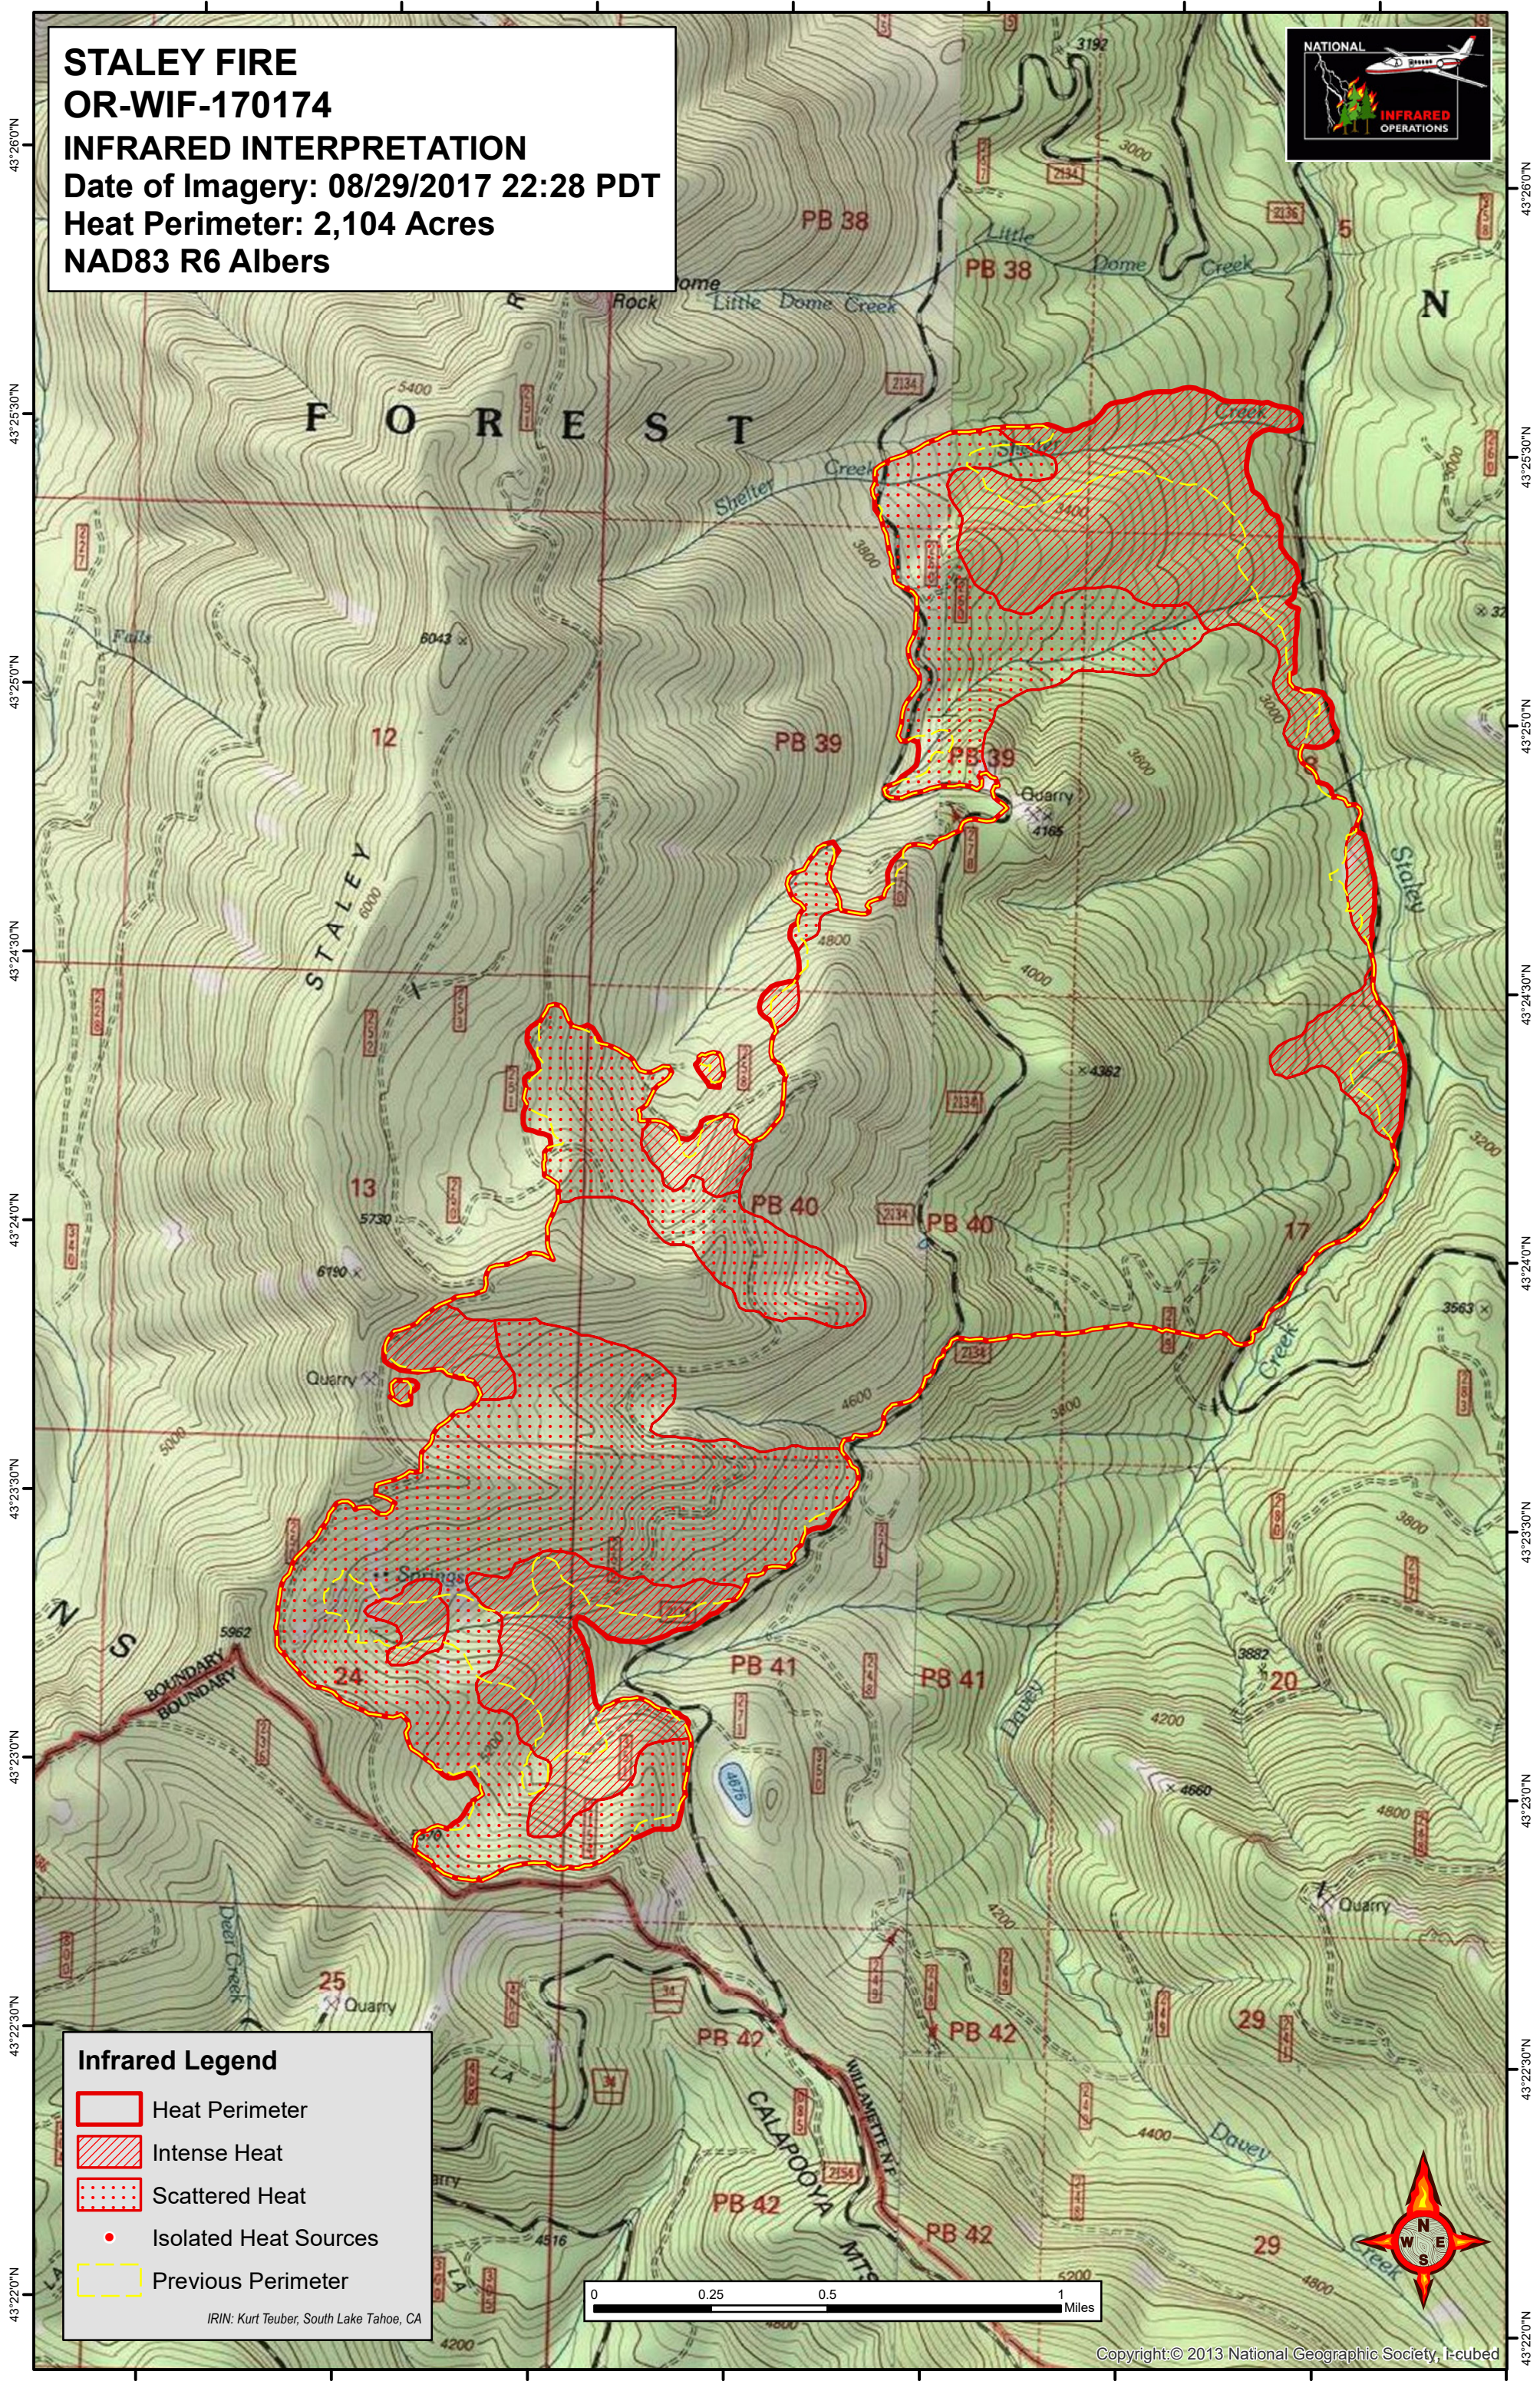

122°24'30"W 122°24'0"W 122°23'30"W 122°23'0"W 122°22'30"W 122°22'0"W 122°21'30"W

STALEY FIRE
OR-WIF-170174
INFRARED INTERPRETATION
Date of Imagery: 08/29/2017 22:28 PDT
Heat Perimeter: 2,104 Acres
NAD83 R6 Albers

Infrared Legend

- Heat Perimeter
- Intense Heat
- Scattered Heat
- Isolated Heat Sources
- Previous Perimeter

IRIN: Kurt Teuber, South Lake Tahoe, CA

122°24'30"W 122°24'0"W 122°23'30"W 122°23'0"W 122°22'30"W 122°22'0"W 122°21'30"W