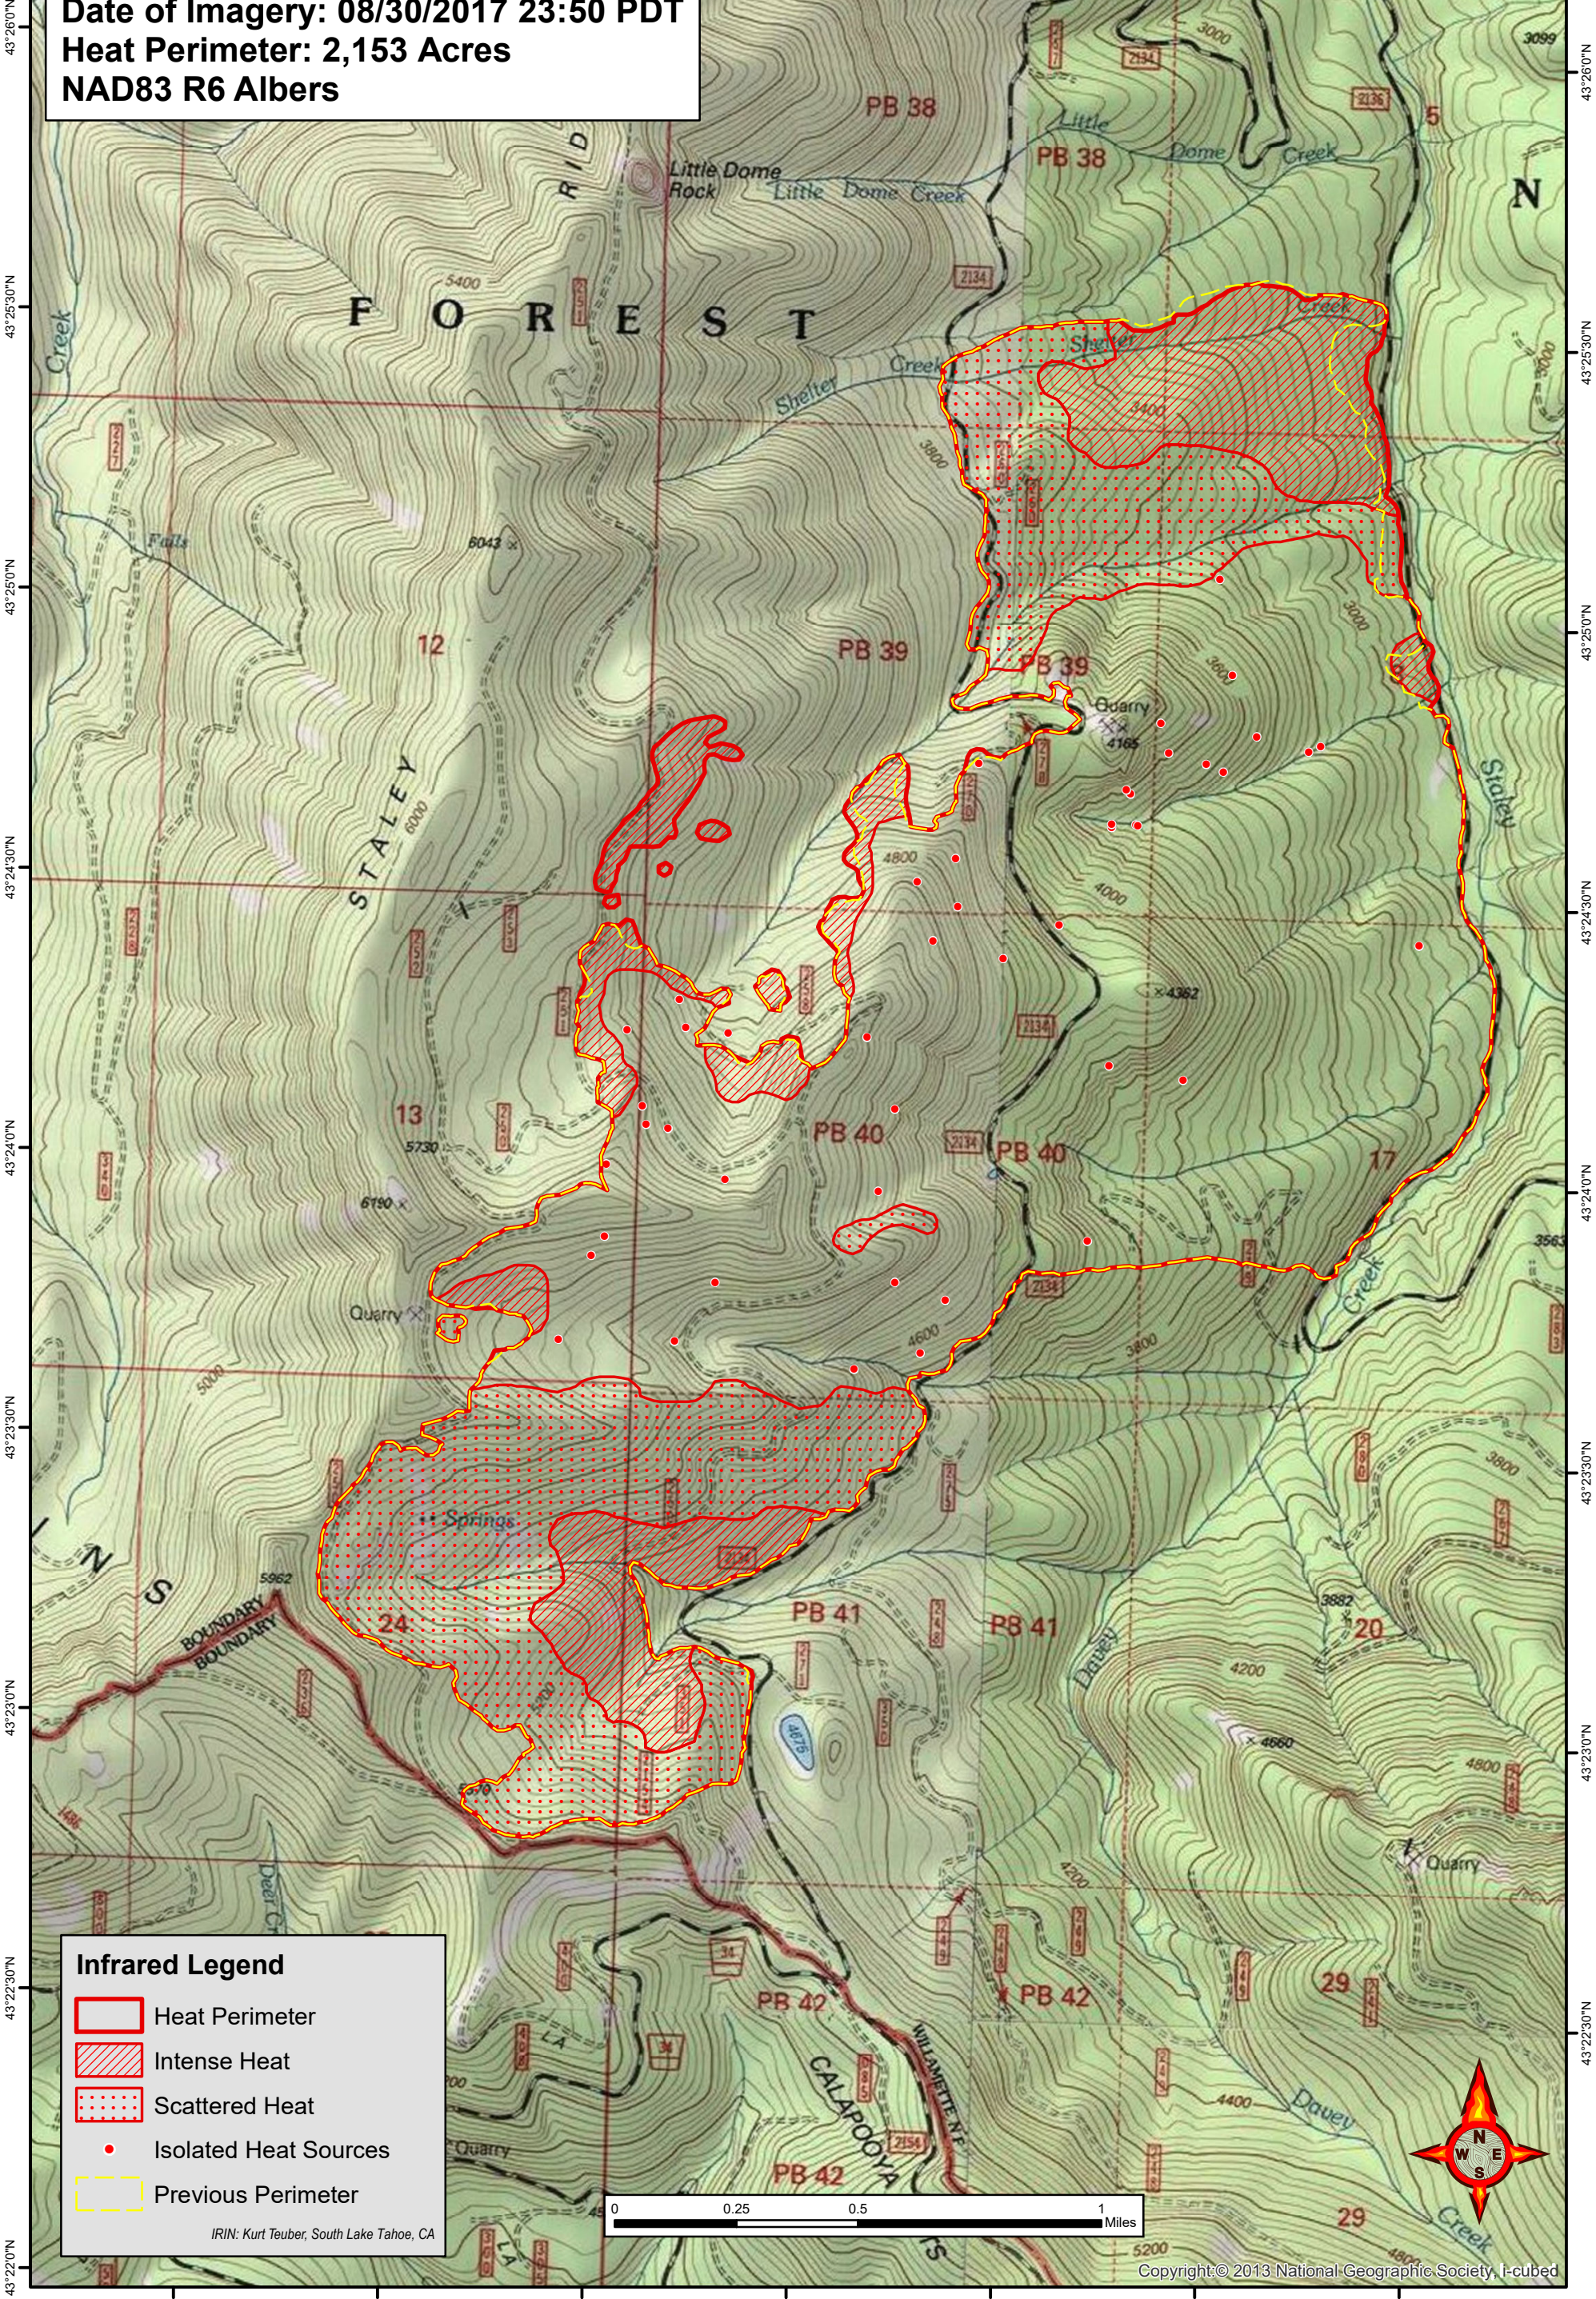

122°25'0"W 122°24'30"W 122°24'0"W 122°23'30"W 122°23'0"W 122°22'30"W 122°22'0"W 122°21'30"W

**STALEY FIRE**  
**OR-WIF-170174**  
**INFRARED INTERPRETATION**  
Date of Imagery: 08/30/2017 23:50 PDT  
Heat Perimeter: 2,153 Acres  
NAD83 R6 Albers

**Infrared Legend**

- Heat Perimeter
- Intense Heat
- Scattered Heat
- Isolated Heat Sources
- Previous Perimeter

IRIN: Kurt Teuber, South Lake Tahoe, CA

122°24'30"W 122°24'0"W 122°23'30"W 122°23'0"W 122°22'30"W 122°22'0"W 122°21'30"W