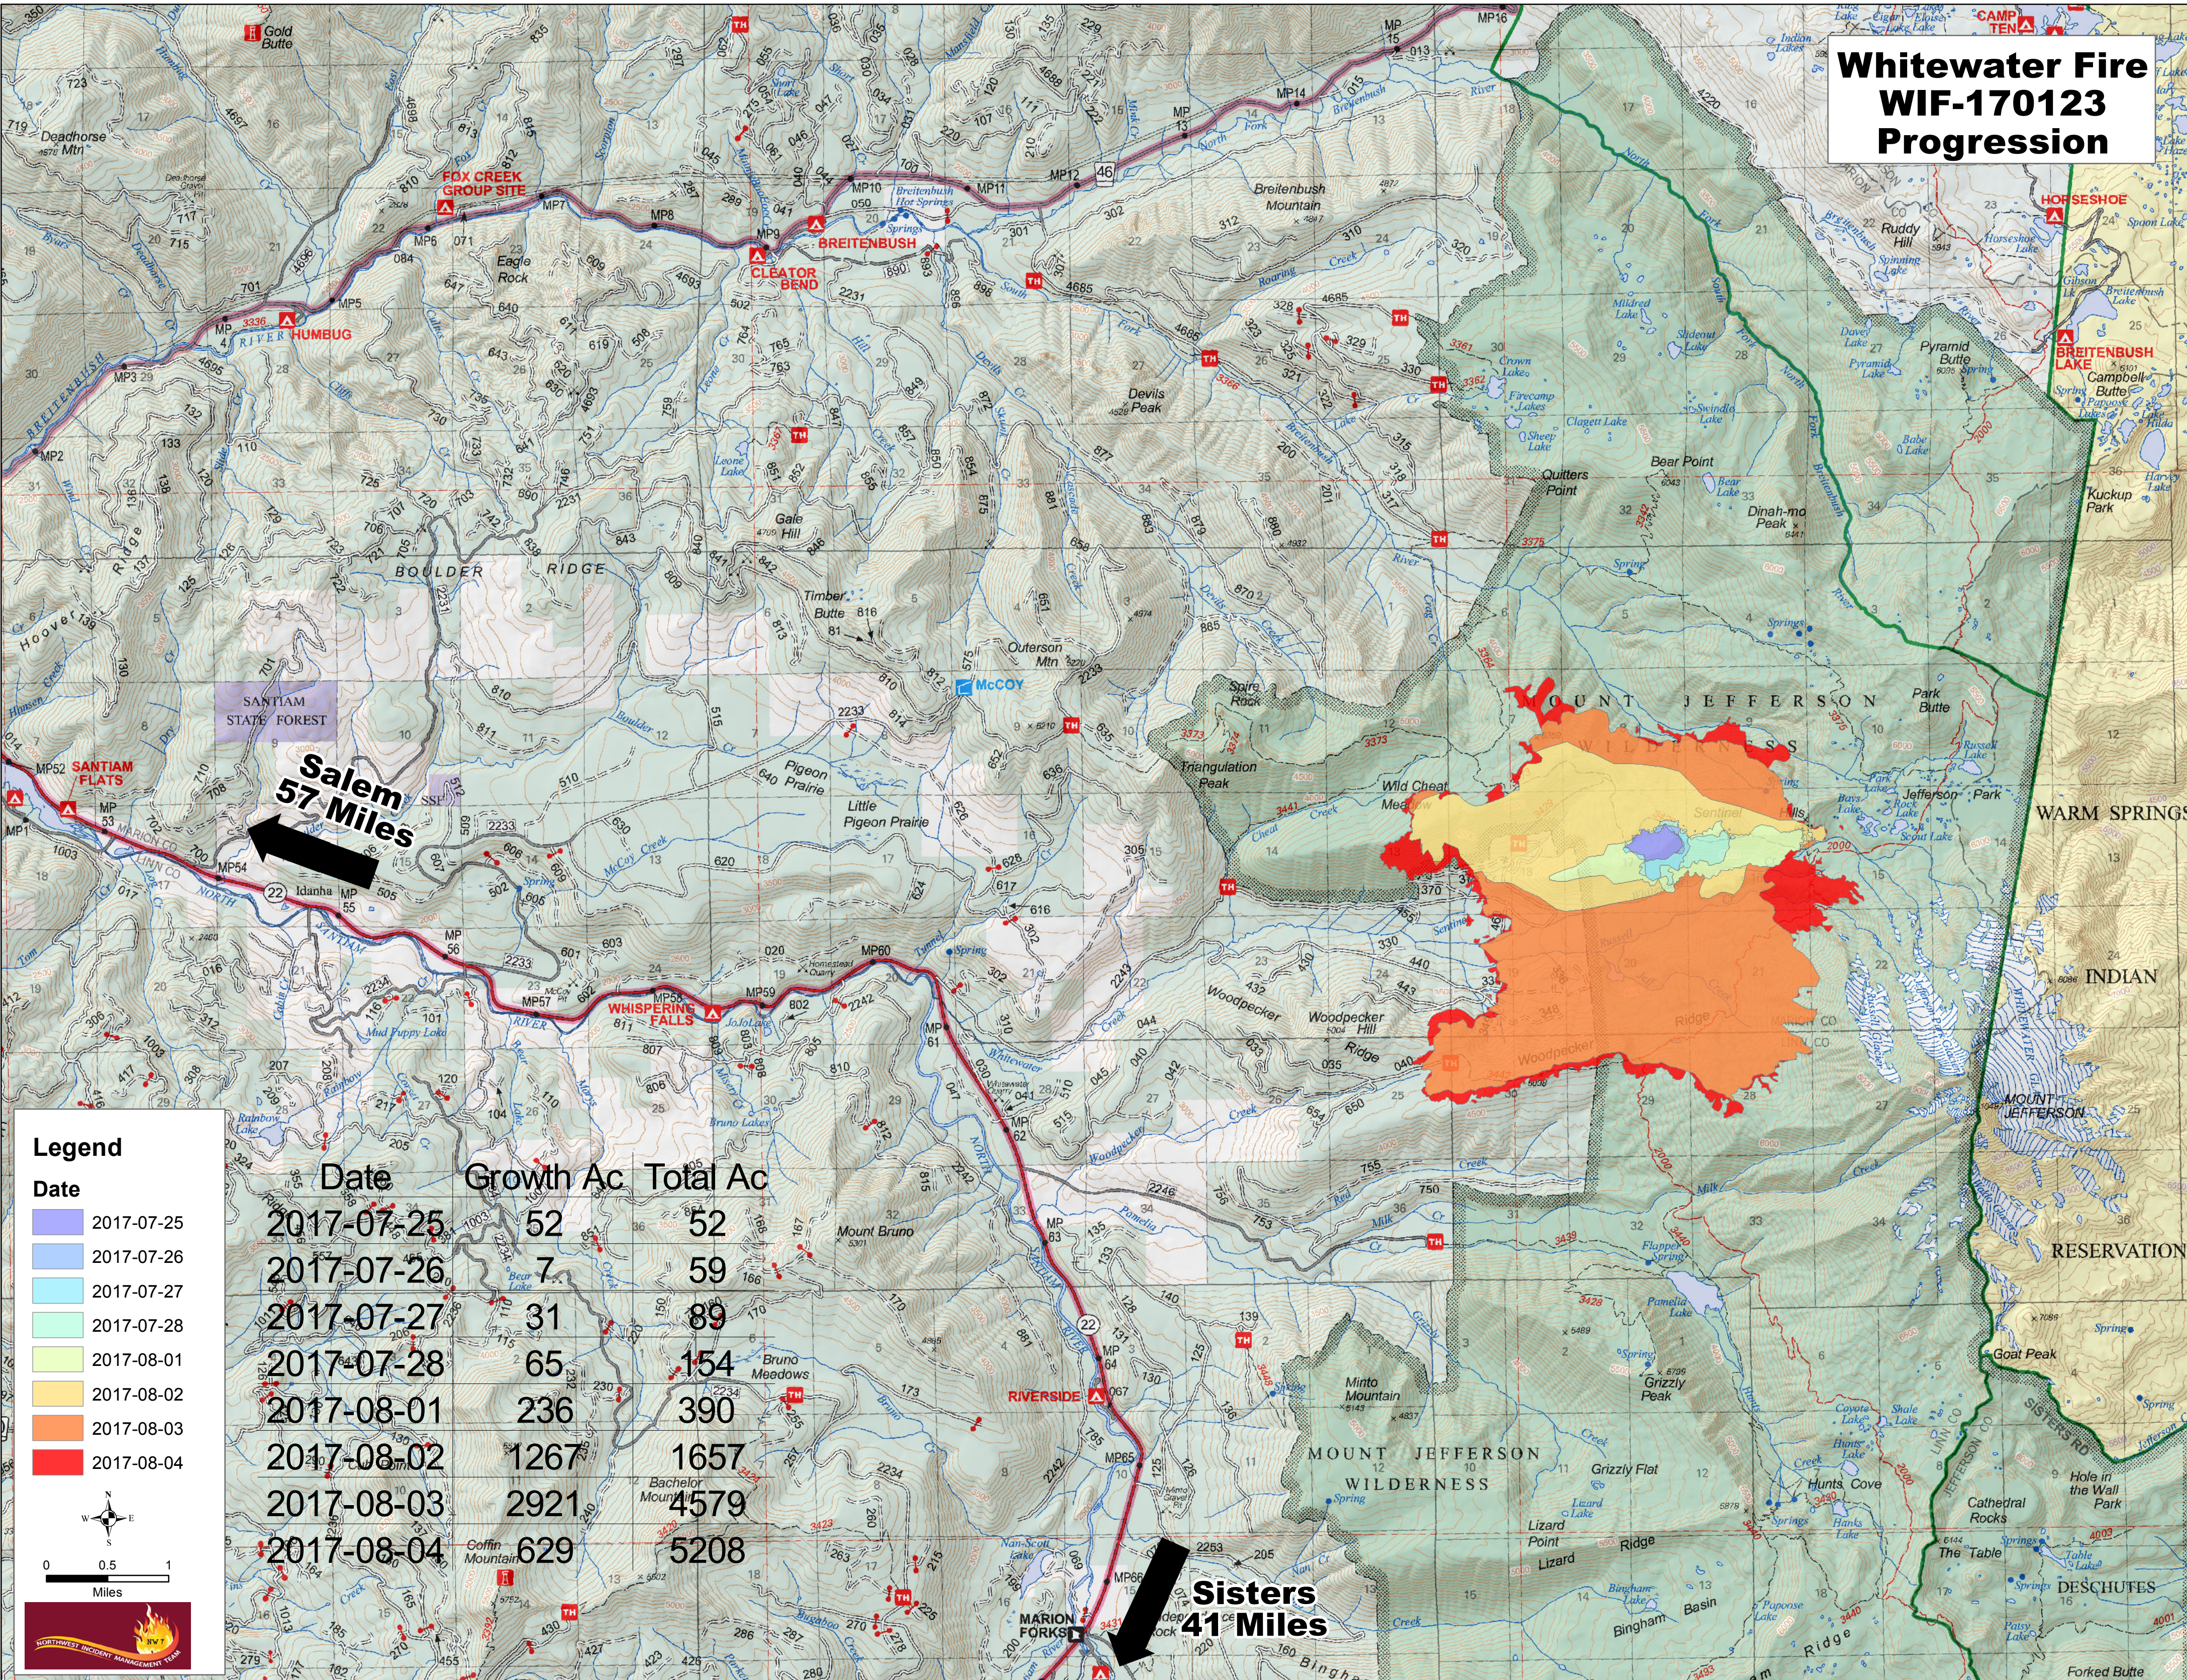

Whitewater Fire WIF-170123 Progression

Legend

Date	Color
2017-07-25	Purple
2017-07-26	Blue
2017-07-27	Cyan
2017-07-28	Light Green
2017-08-01	Yellow
2017-08-02	Orange
2017-08-03	Light Orange
2017-08-04	Red

Date	Growth Ac	Total Ac
2017-07-25	52	52
2017-07-26	7	59
2017-07-27	31	89
2017-07-28	65	154
2017-08-01	236	390
2017-08-02	1267	1657
2017-08-03	2921	4579
2017-08-04	629	5208