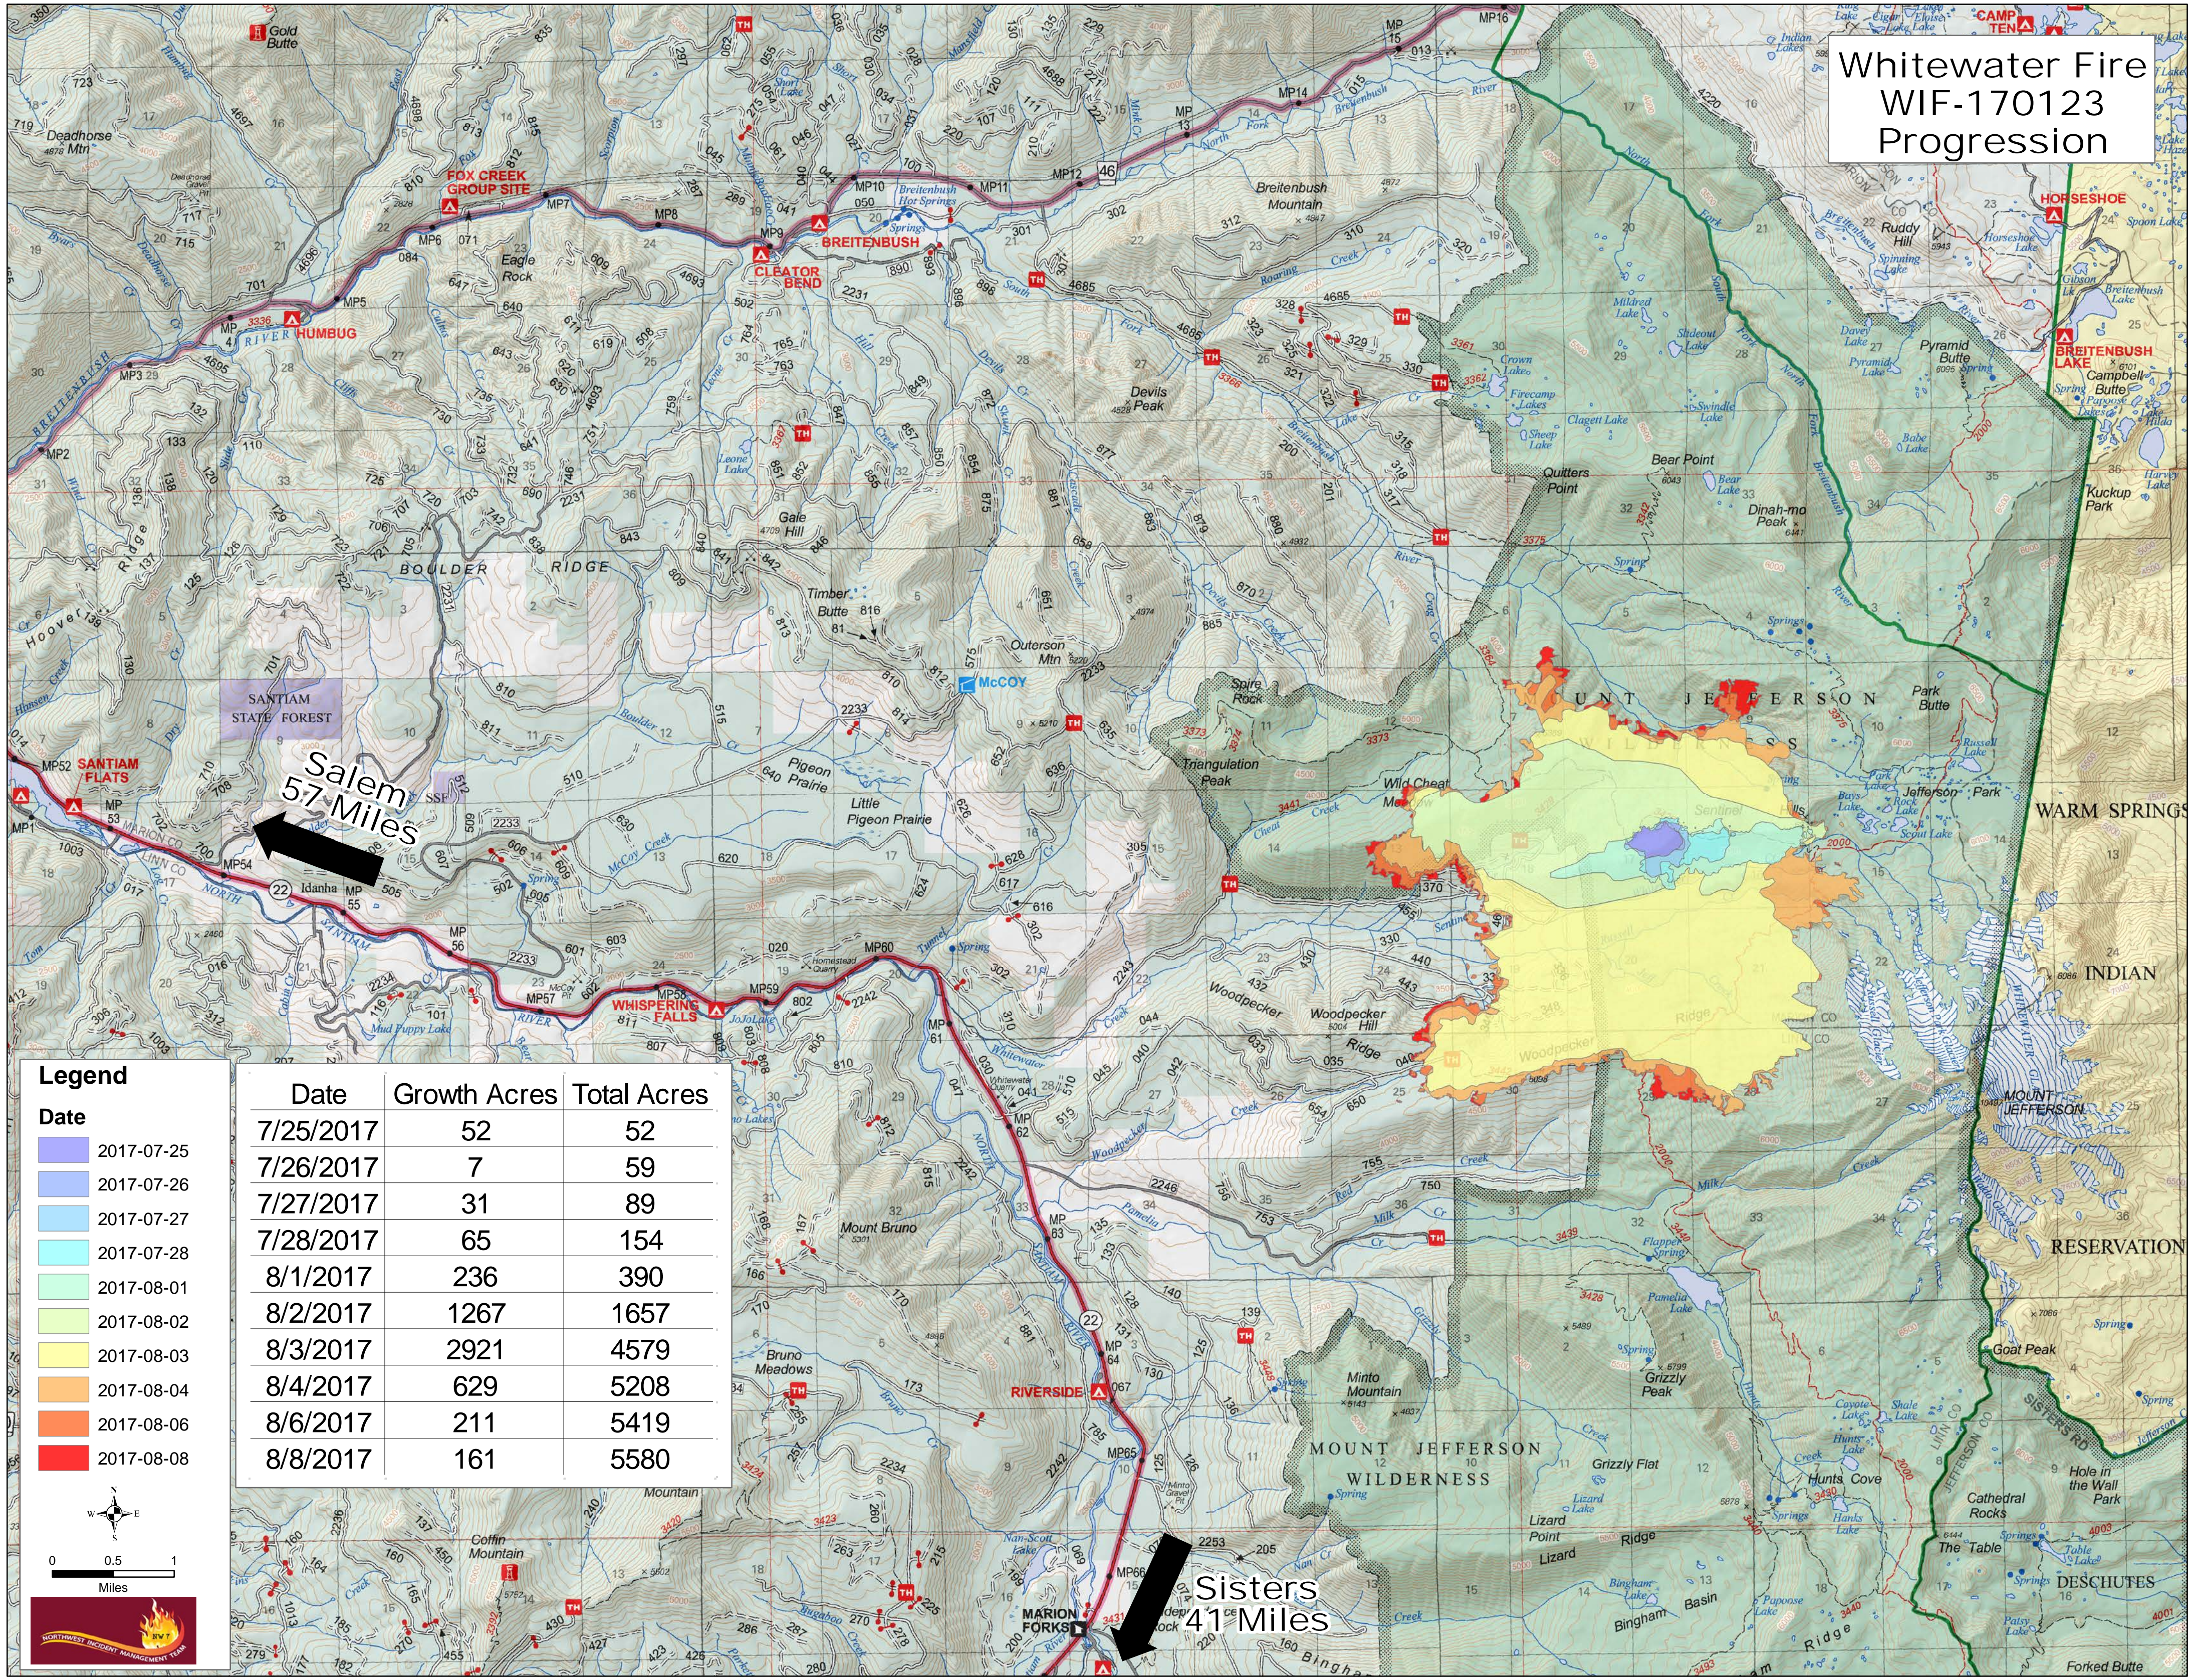

# Whitewater Fire WIF-170123 Progression

### Legend

Date
2017-07-25
2017-07-26
2017-07-27
2017-07-28
2017-08-01
2017-08-02
2017-08-03
2017-08-04
2017-08-06
2017-08-08

Date	Growth Acres	Total Acres
7/25/2017	52	52
7/26/2017	7	59
7/27/2017	31	89
7/28/2017	65	154
8/1/2017	236	390
8/2/2017	1267	1657
8/3/2017	2921	4579
8/4/2017	629	5208
8/6/2017	211	5419
8/8/2017	161	5580