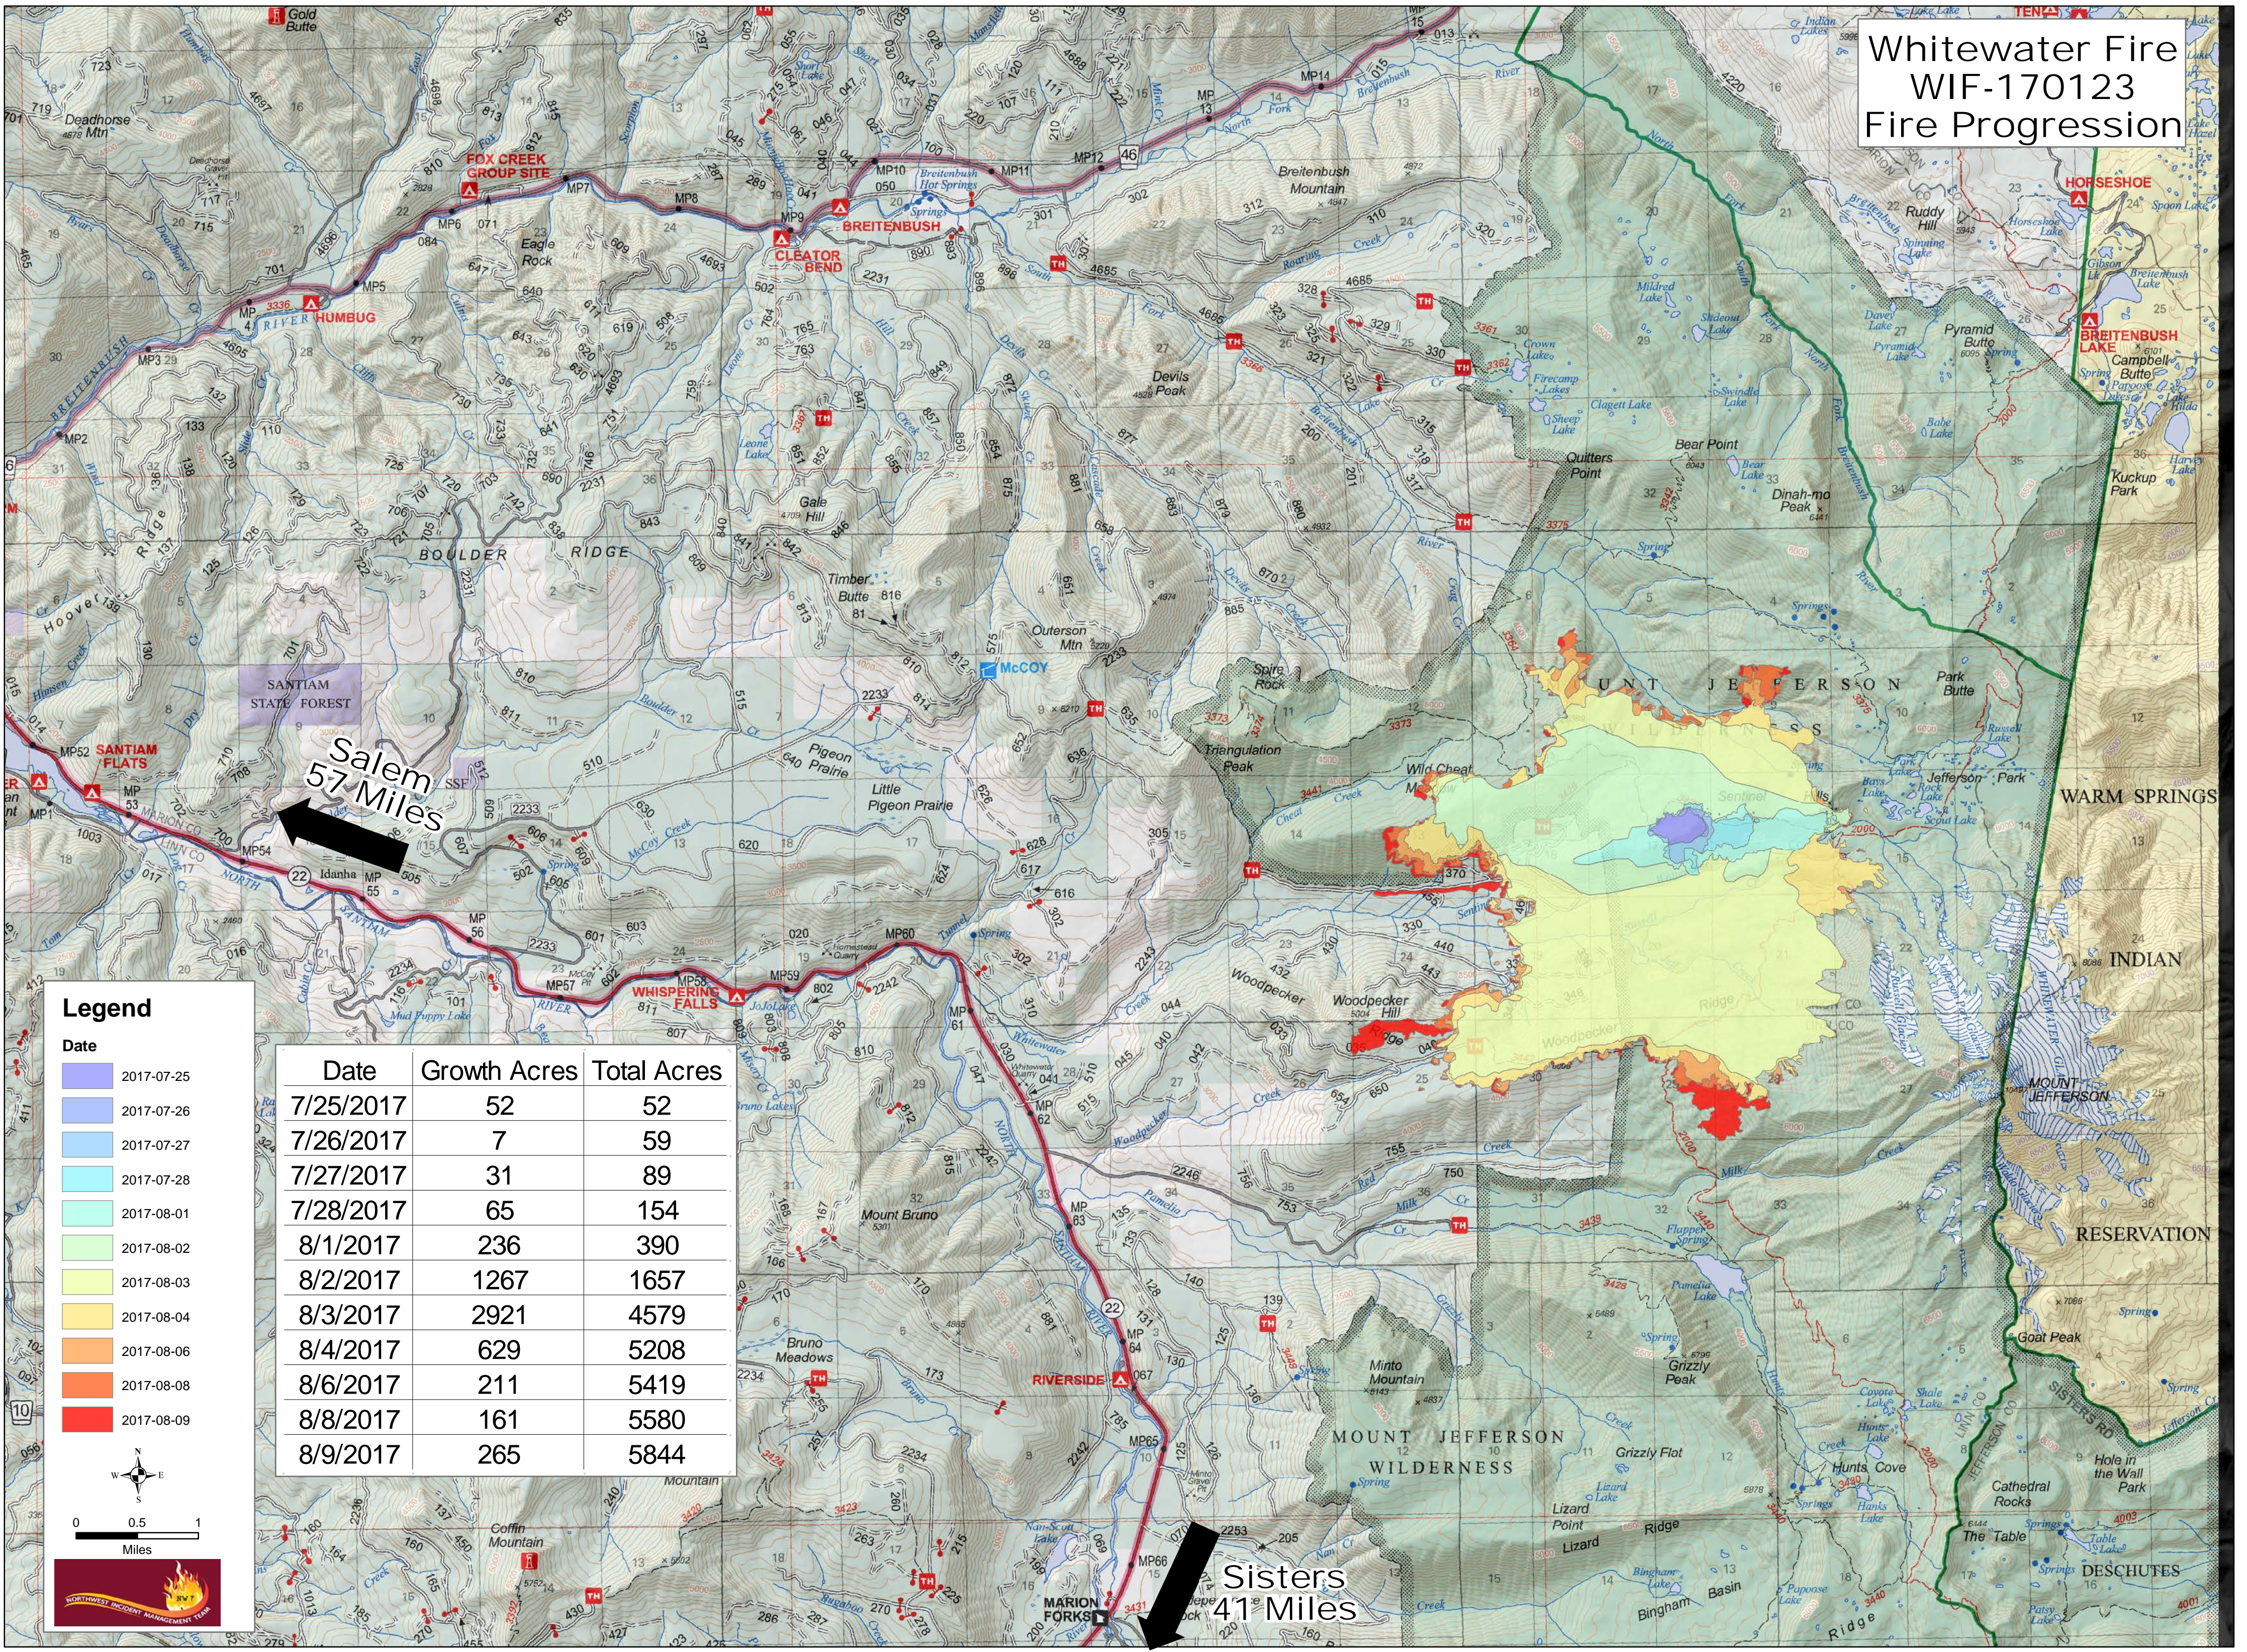

Whitewater Fire WIF-170123 Fire Progression

Legend

- Date**
- 2017-07-25
 - 2017-07-26
 - 2017-07-27
 - 2017-07-28
 - 2017-08-01
 - 2017-08-02
 - 2017-08-03
 - 2017-08-04
 - 2017-08-06
 - 2017-08-08
 - 2017-08-09

Date	Growth Acres	Total Acres
7/25/2017	52	52
7/26/2017	7	59
7/27/2017	31	89
7/28/2017	65	154
8/1/2017	236	390
8/2/2017	1267	1657
8/3/2017	2921	4579
8/4/2017	629	5208
8/6/2017	211	5419
8/8/2017	161	5580
8/9/2017	265	5844

Salem
57 Miles

Sisters
41 Miles