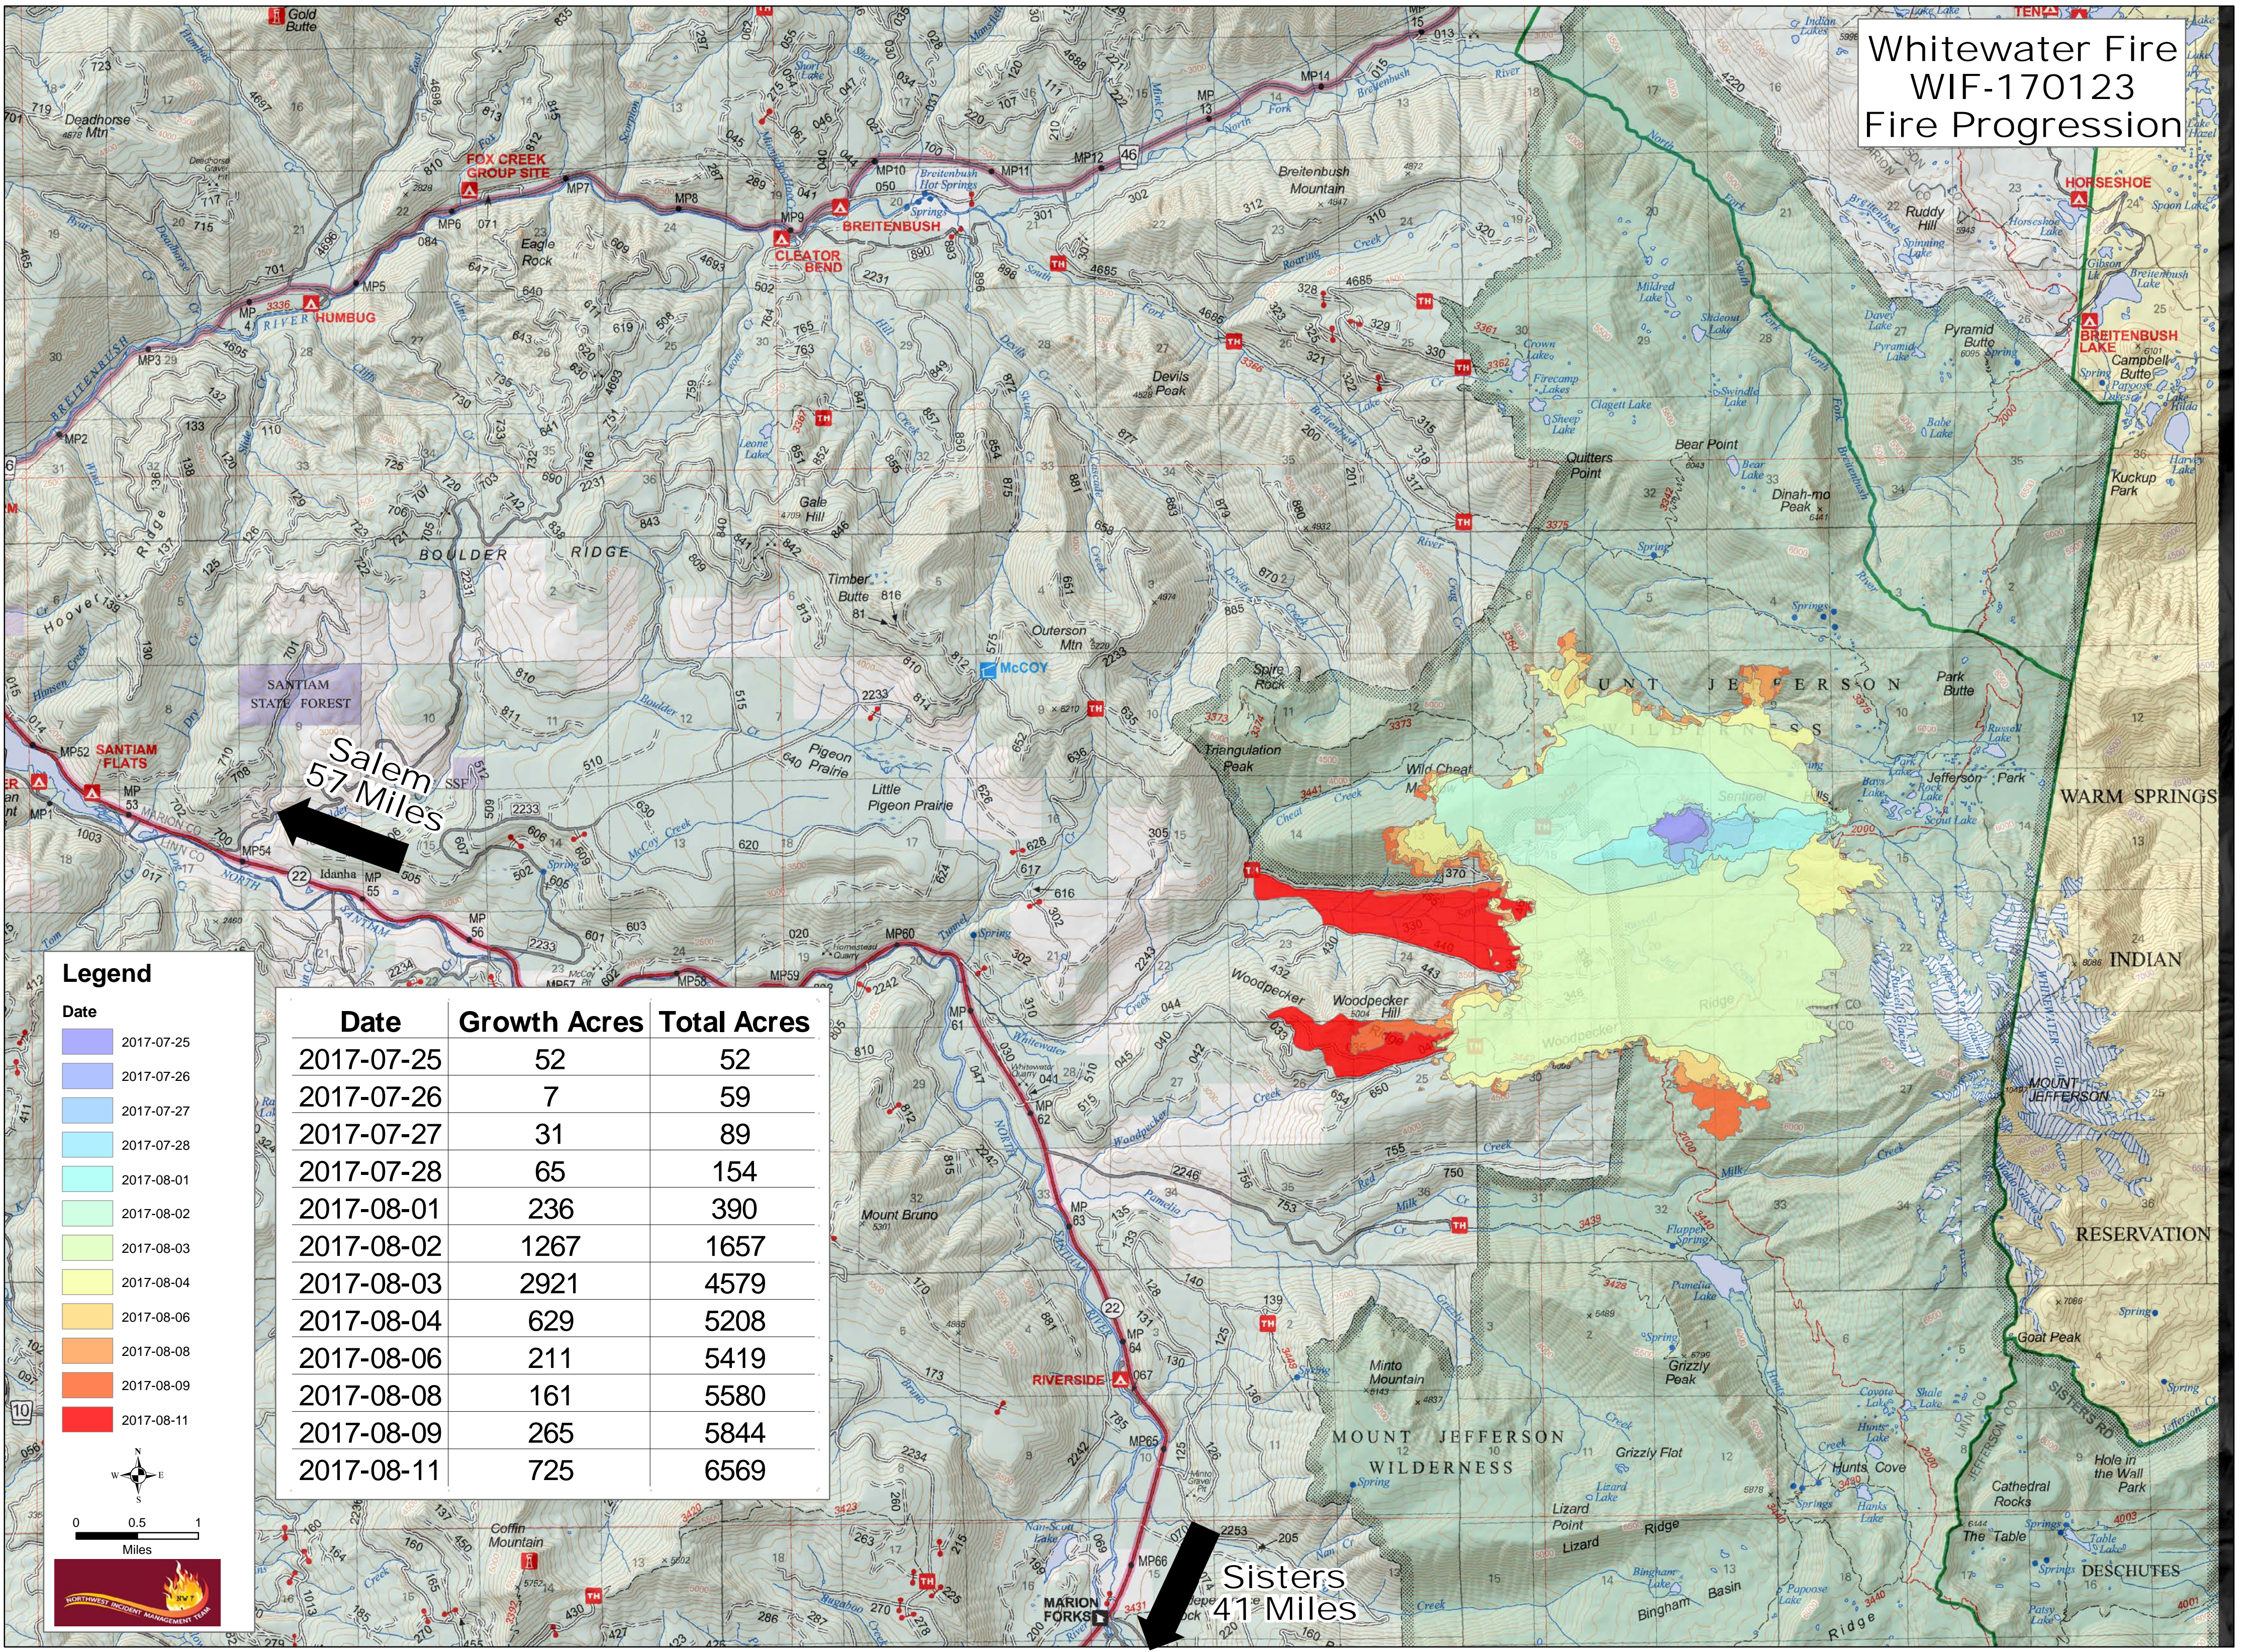

Whitewater Fire WIF-170123 Fire Progression

Legend

Date
2017-07-25
2017-07-26
2017-07-27
2017-07-28
2017-07-28
2017-08-01
2017-08-02
2017-08-03
2017-08-04
2017-08-06
2017-08-08
2017-08-09
2017-08-11

Date	Growth Acres	Total Acres
2017-07-25	52	52
2017-07-26	7	59
2017-07-27	31	89
2017-07-28	65	154
2017-08-01	236	390
2017-08-02	1267	1657
2017-08-03	2921	4579
2017-08-04	629	5208
2017-08-06	211	5419
2017-08-08	161	5580
2017-08-09	265	5844
2017-08-11	725	6569

Salem
57 Miles

Sisters
41 Miles