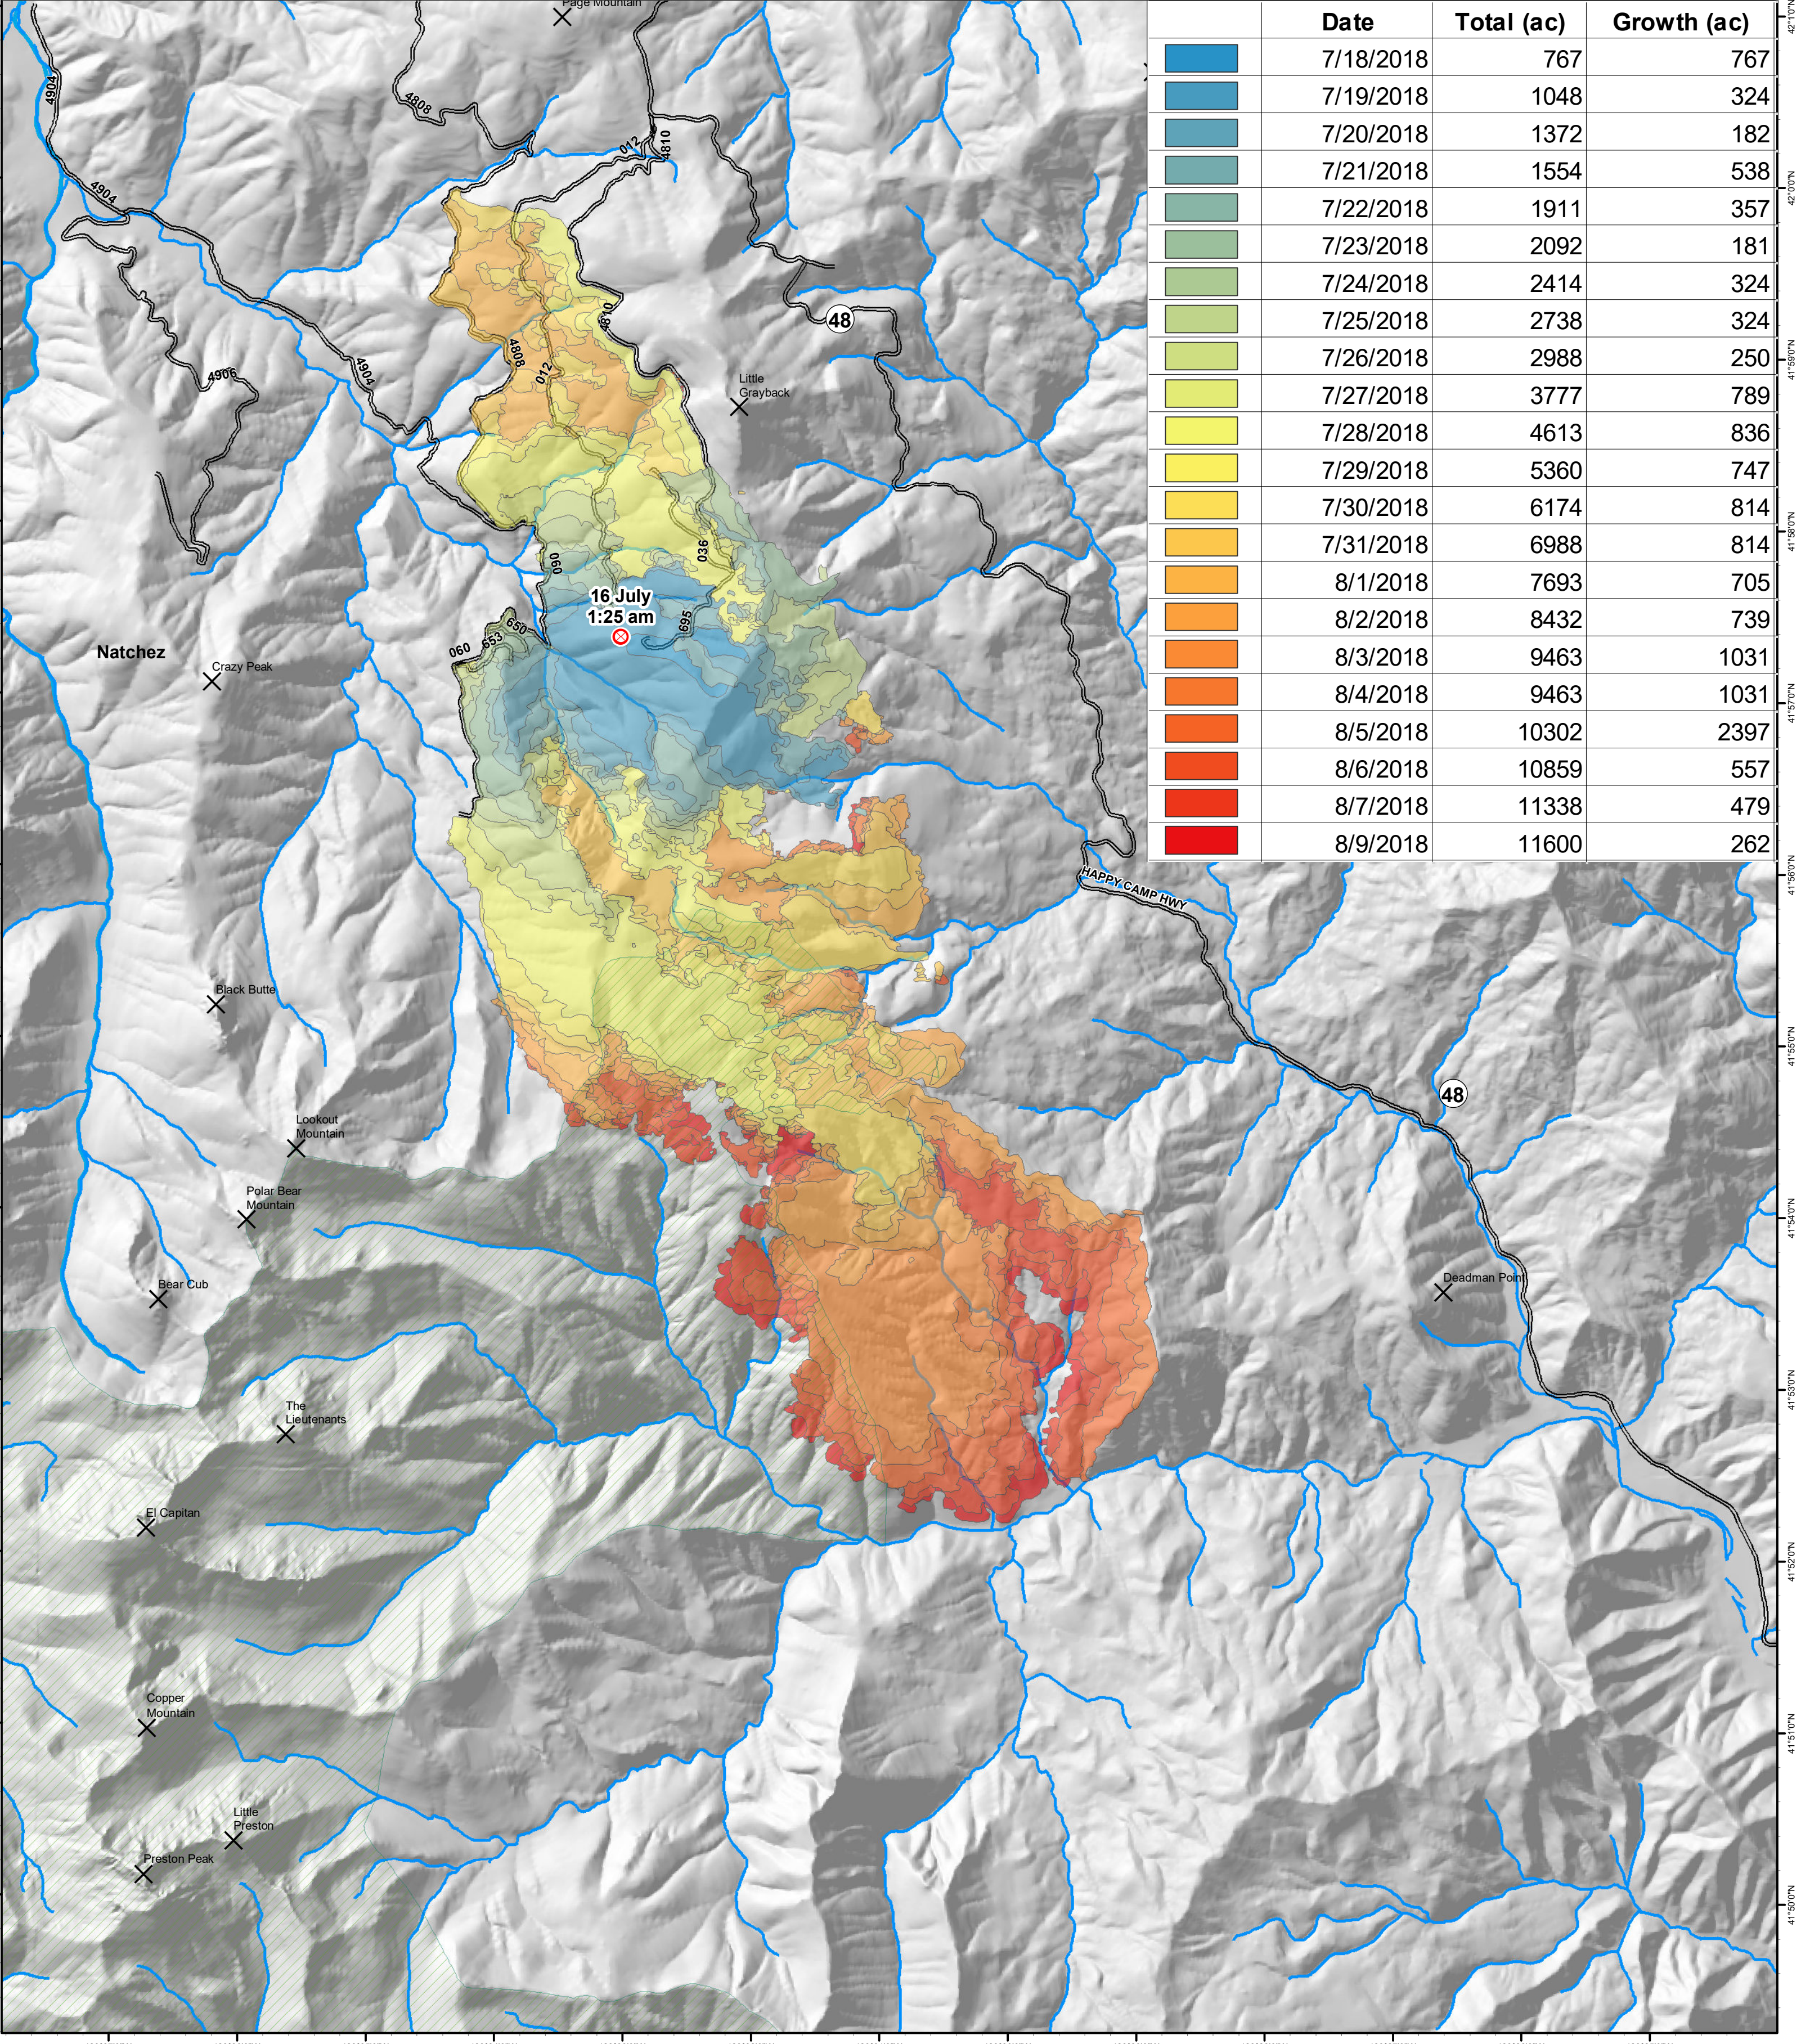

08/08/2018  
**Branch II and III**  
 IR Perimeter  
 08/9/2018 @ 0212  
 11,600 acres

# Natchez Fire

OR-RSF-000348

## Progression Map

- Fire Origin
- Peaks
- Roads
- Stream
- Rivers
- Wilderness

	Date	Total (ac)	Growth (ac)
	7/18/2018	767	767
	7/19/2018	1048	324
	7/20/2018	1372	182
	7/21/2018	1554	538
	7/22/2018	1911	357
	7/23/2018	2092	181
	7/24/2018	2414	324
	7/25/2018	2738	324
	7/26/2018	2988	250
	7/27/2018	3777	789
	7/28/2018	4613	836
	7/29/2018	5360	747
	7/30/2018	6174	814
	7/31/2018	6988	814
	8/1/2018	7693	705
	8/2/2018	8432	739
	8/3/2018	9463	1031
	8/4/2018	9463	1031
	8/5/2018	10302	2397
	8/6/2018	10859	557
	8/7/2018	11338	479
	8/9/2018	11600	262