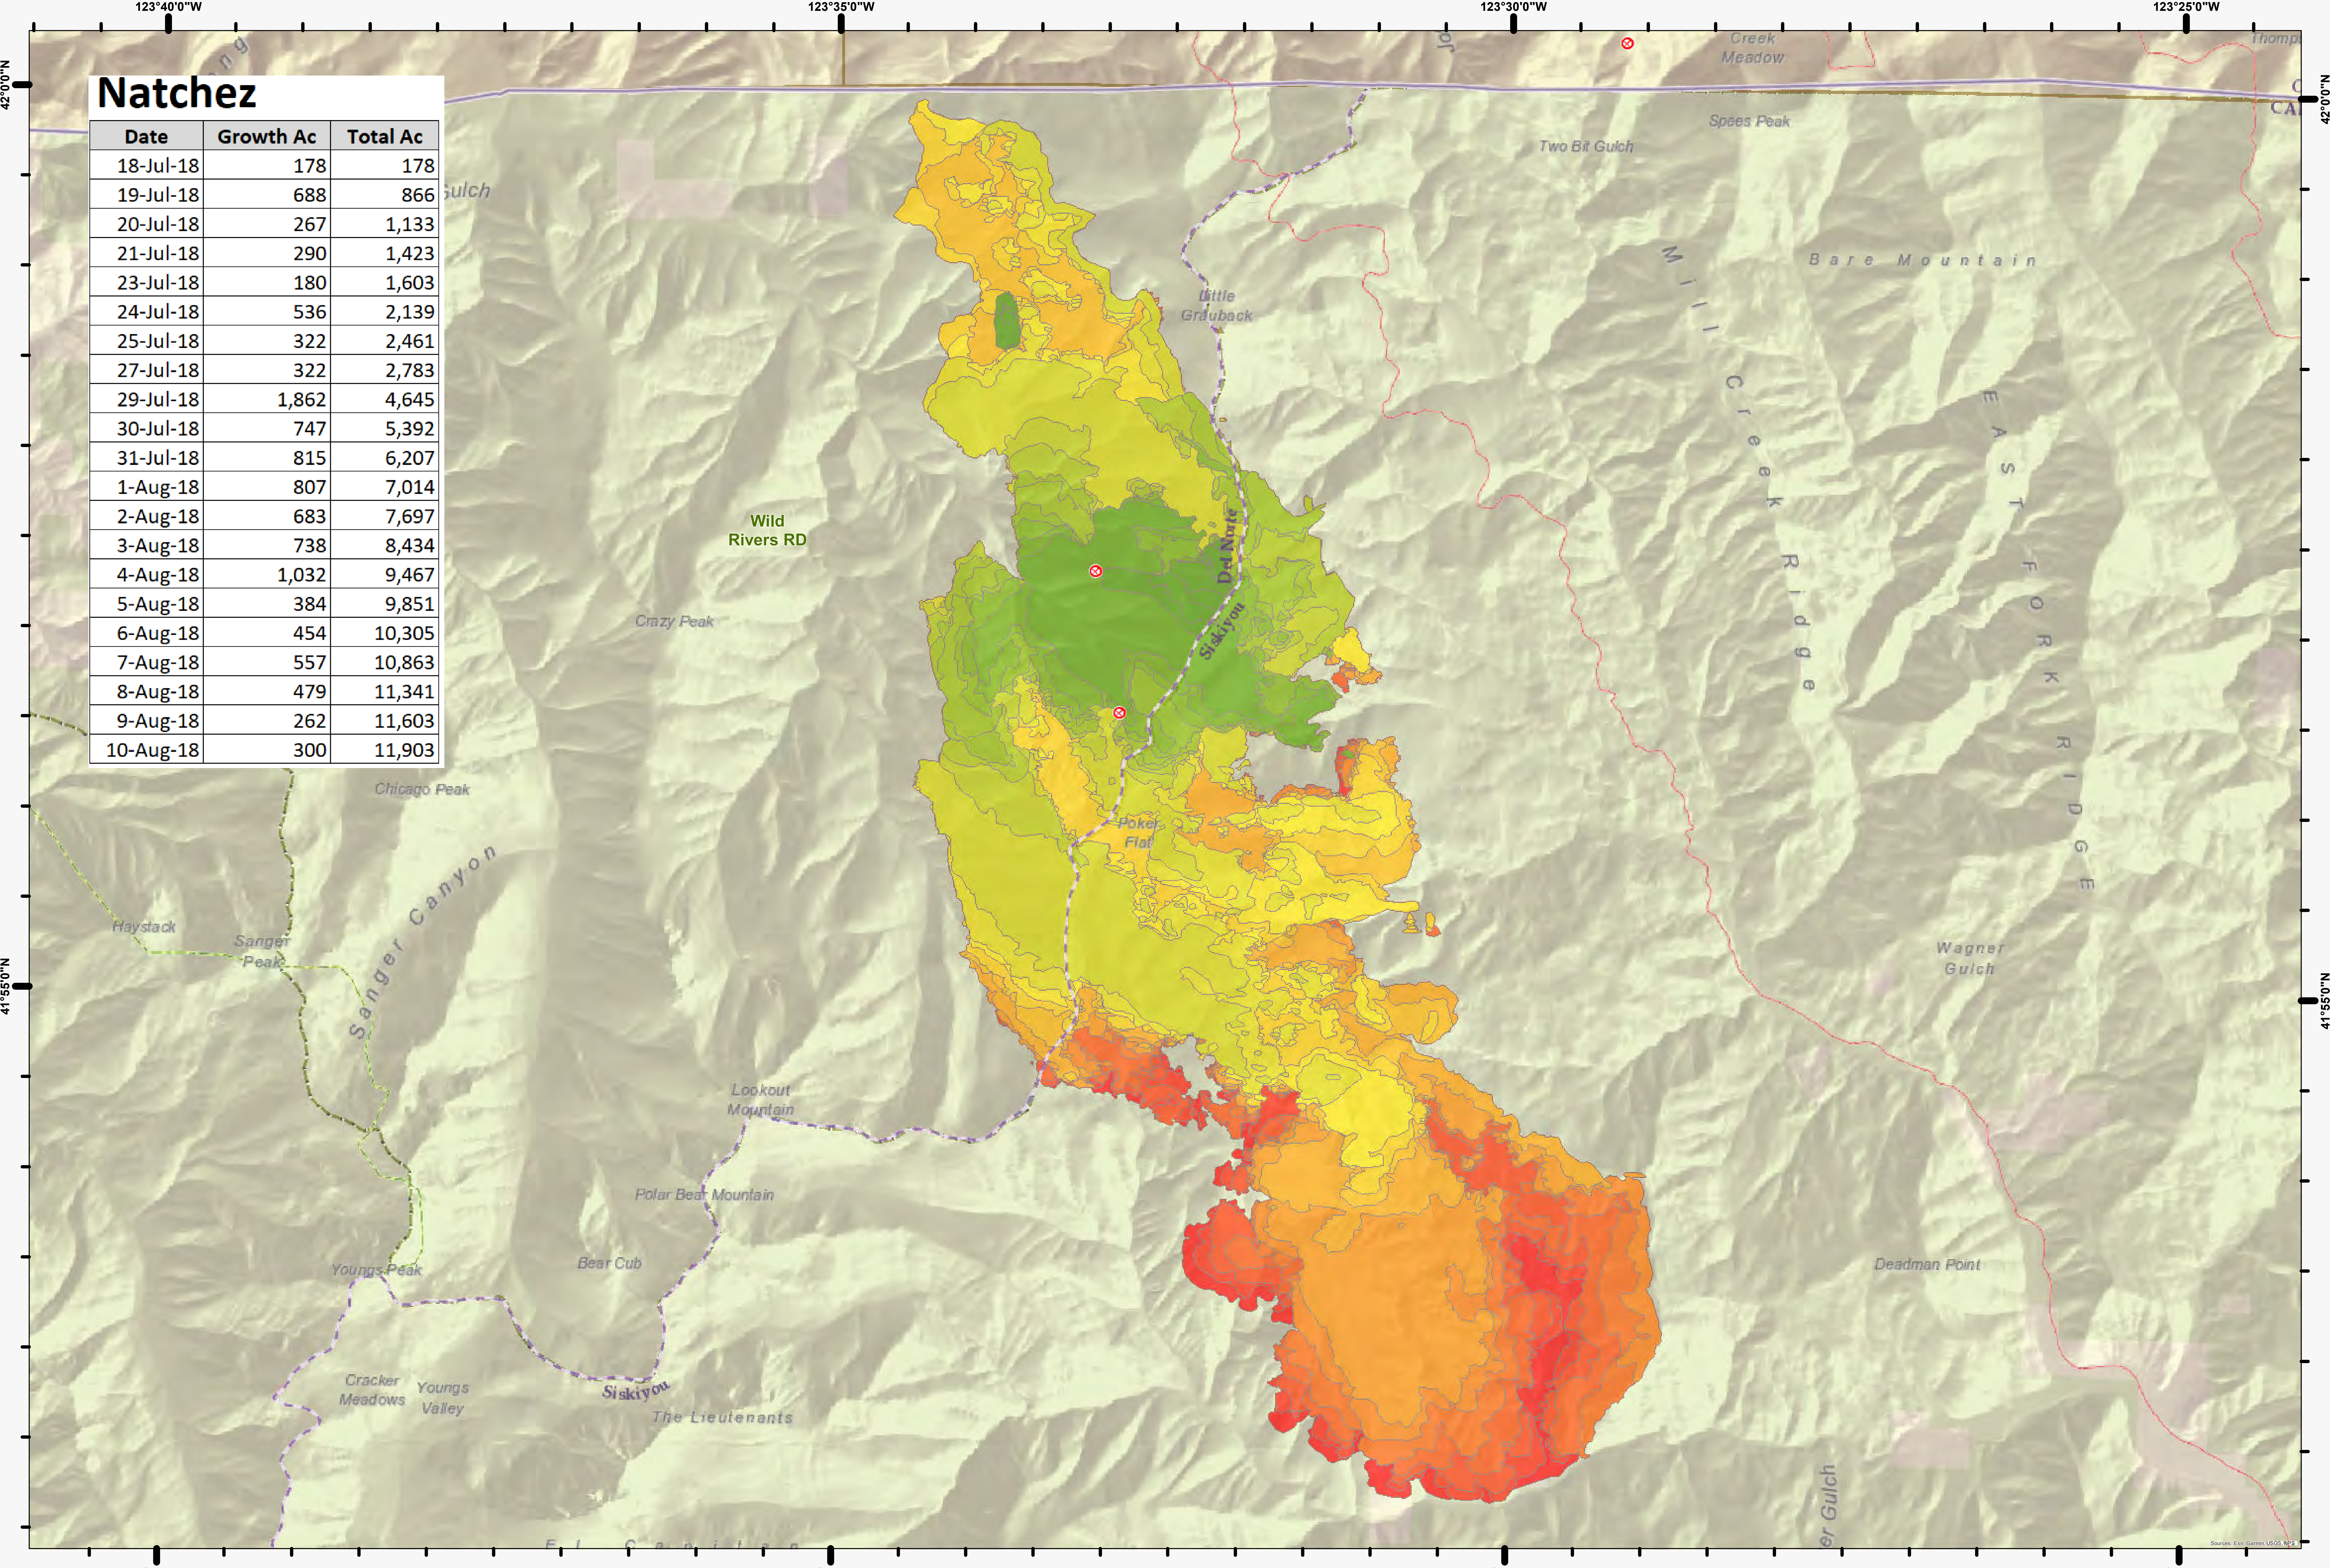

Natchez

Date	Growth Ac	Total Ac
18-Jul-18	178	178
19-Jul-18	688	866
20-Jul-18	267	1,133
21-Jul-18	290	1,423
23-Jul-18	180	1,603
24-Jul-18	536	2,139
25-Jul-18	322	2,461
27-Jul-18	322	2,783
29-Jul-18	1,862	4,645
30-Jul-18	747	5,392
31-Jul-18	815	6,207
1-Aug-18	807	7,014
2-Aug-18	683	7,697
3-Aug-18	738	8,434
4-Aug-18	1,032	9,467
5-Aug-18	384	9,851
6-Aug-18	454	10,305
7-Aug-18	557	10,863
8-Aug-18	479	11,341
9-Aug-18	262	11,603
10-Aug-18	300	11,903

Progression Map Natchez

- ⊗ Fire_Points
- Fire History
- Ranger District
- 2018-07-19
- 2018-07-20
- 2018-07-21
- 2018-07-22
- 2018-07-23
- 2018-07-24
- 2018-07-25
- 2018-07-26
- 2018-07-27
- 2018-07-28
- 2018-07-29
- 2018-07-30
- 2018-07-31
- 2018-08-01
- 2018-08-02
- 2018-08-03
- 2018-08-04
- 2018-08-05
- 2018-08-06
- 2018-08-07
- 2018-08-08
- 2018-08-09
- 2018-08-10

Natchez
PROJ
8/10/2018