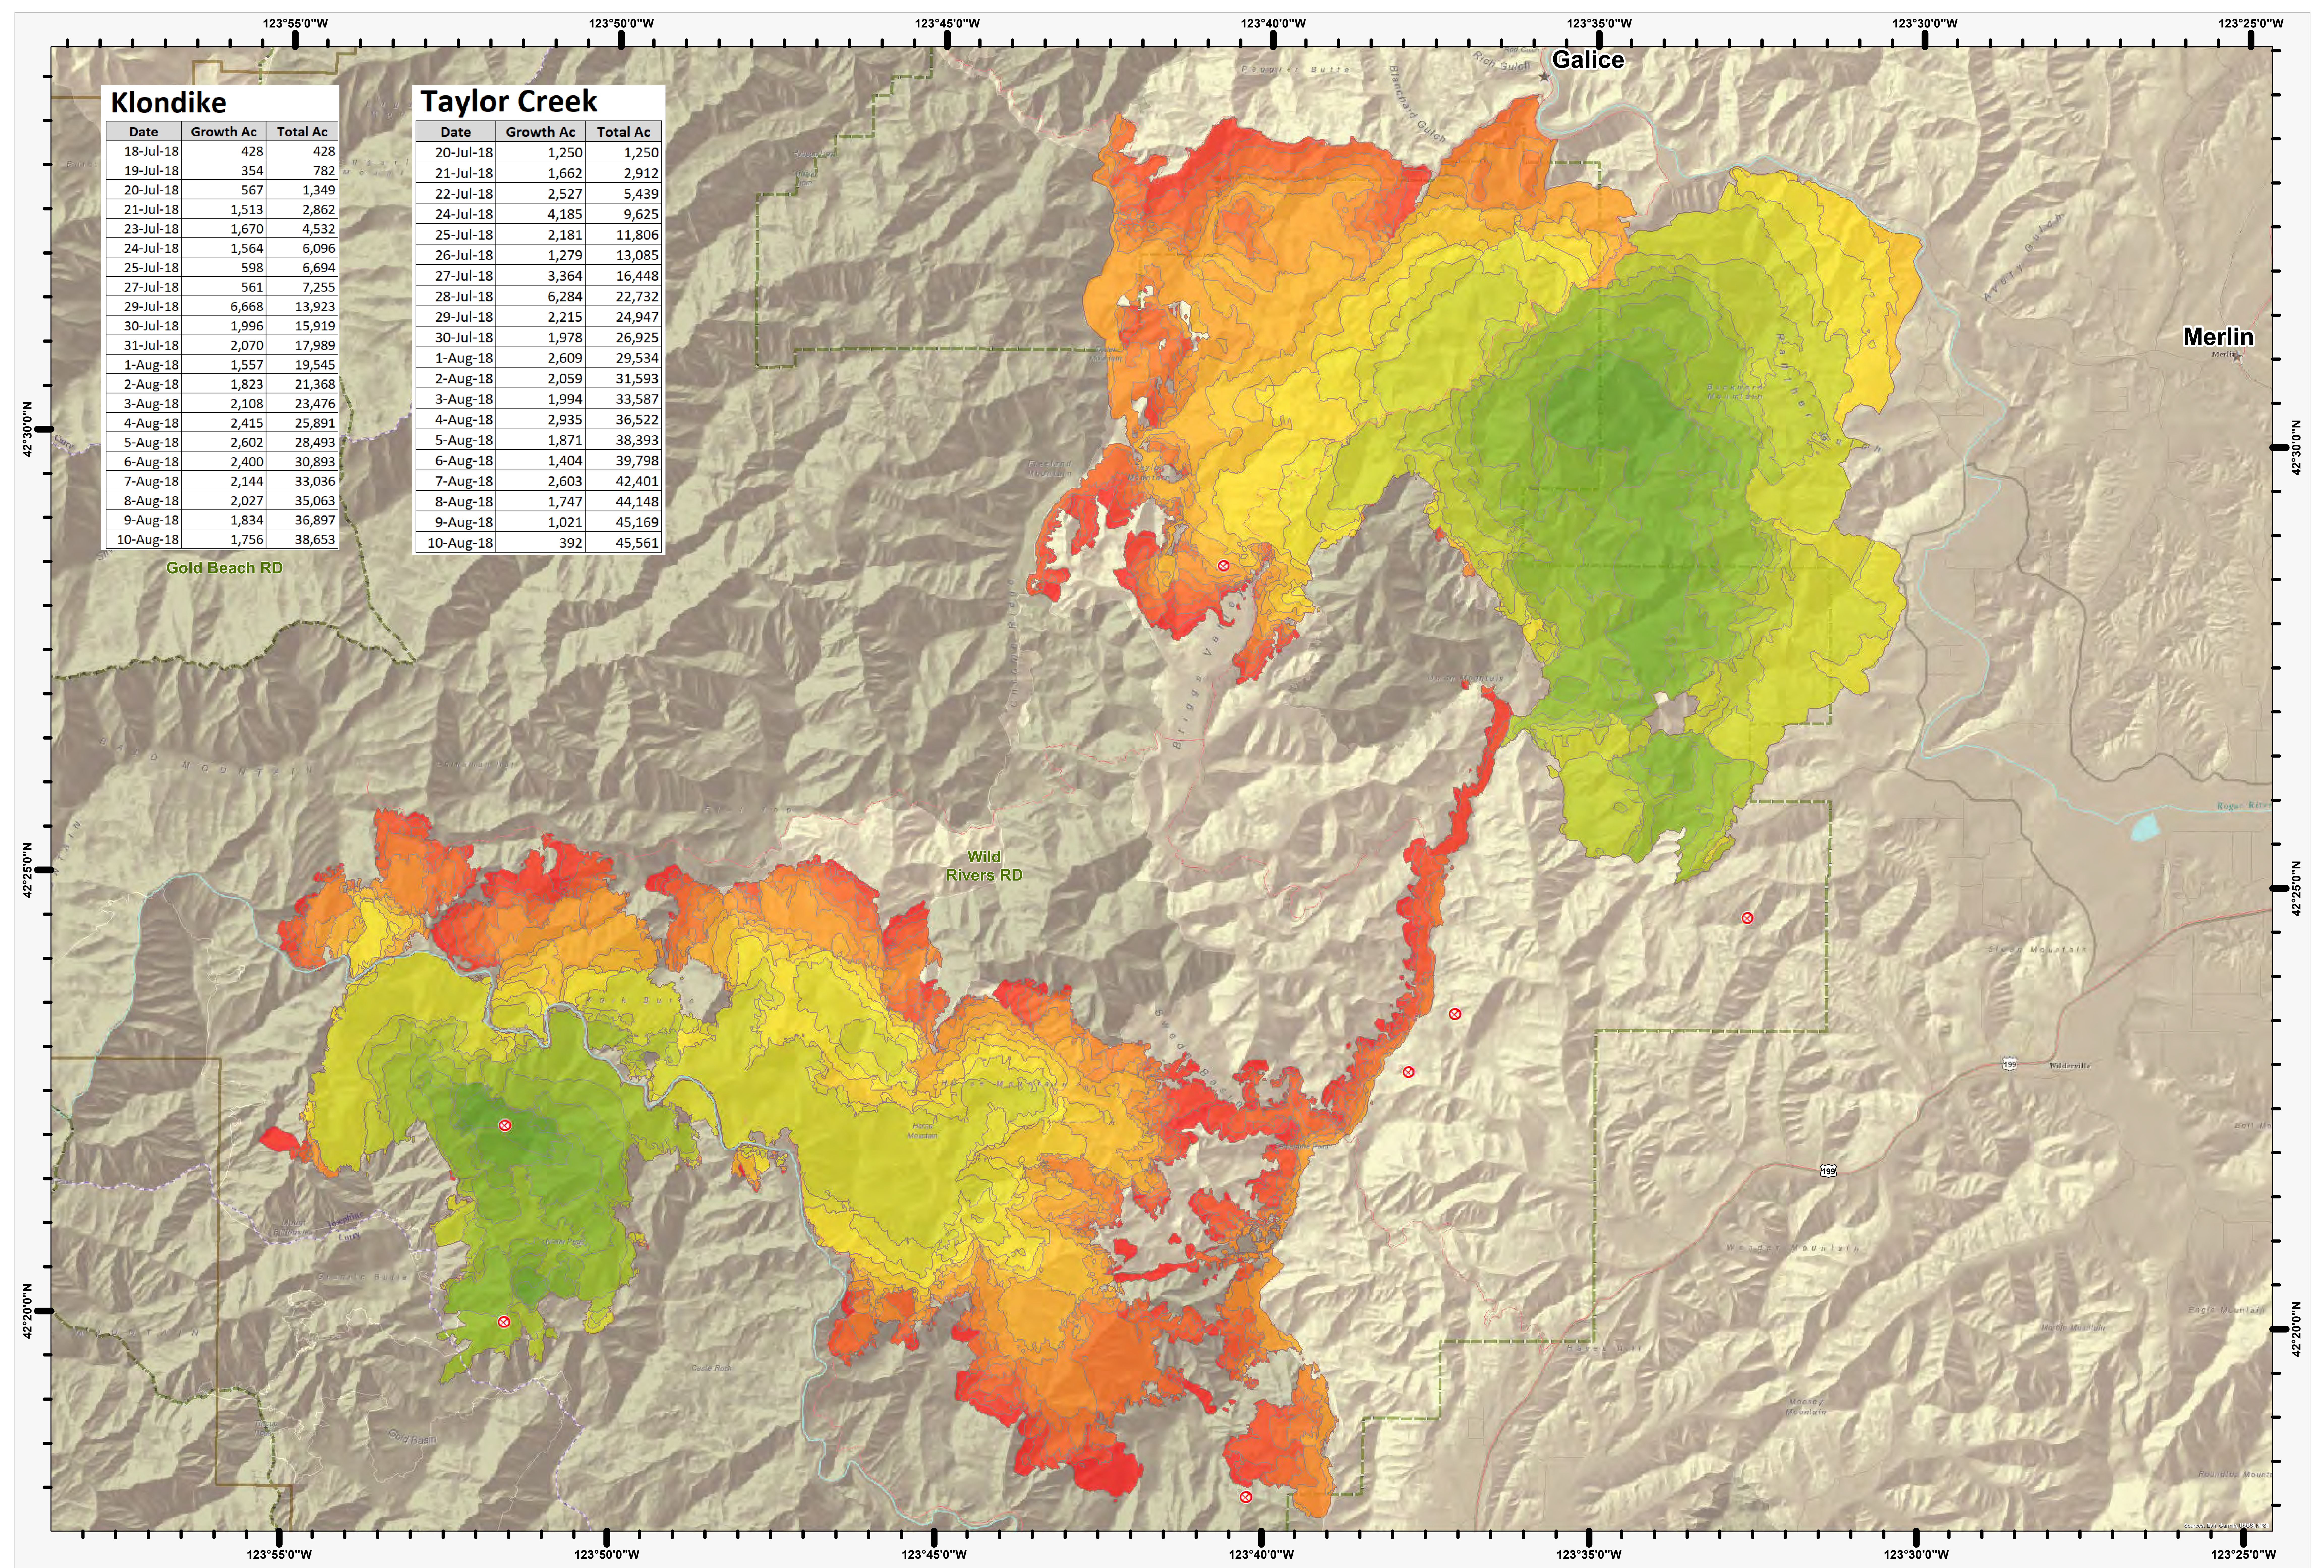

Klondike		
Date	Growth Ac	Total Ac
18-Jul-18	428	428
19-Jul-18	354	782
20-Jul-18	567	1,349
21-Jul-18	1,513	2,862
23-Jul-18	1,670	4,532
24-Jul-18	1,564	6,096
25-Jul-18	598	6,694
27-Jul-18	561	7,255
29-Jul-18	6,668	13,923
30-Jul-18	1,996	15,919
31-Jul-18	2,070	17,989
1-Aug-18	1,557	19,545
2-Aug-18	1,823	21,368
3-Aug-18	2,108	23,476
4-Aug-18	2,415	25,891
5-Aug-18	2,602	28,493
6-Aug-18	2,400	30,893
7-Aug-18	2,144	33,036
8-Aug-18	2,027	35,063
9-Aug-18	1,834	36,897
10-Aug-18	1,756	38,653

Taylor Creek		
Date	Growth Ac	Total Ac
20-Jul-18	1,250	1,250
21-Jul-18	1,662	2,912
22-Jul-18	2,527	5,439
24-Jul-18	4,185	9,625
25-Jul-18	2,181	11,806
26-Jul-18	1,279	13,085
27-Jul-18	3,364	16,448
28-Jul-18	6,284	22,732
29-Jul-18	2,215	24,947
30-Jul-18	1,978	26,925
1-Aug-18	2,609	29,534
2-Aug-18	2,059	31,593
3-Aug-18	1,994	33,587
4-Aug-18	2,935	36,522
5-Aug-18	1,871	38,393
6-Aug-18	1,404	39,798
7-Aug-18	2,603	42,401
8-Aug-18	1,747	44,148
9-Aug-18	1,021	45,169
10-Aug-18	392	45,561

Gold Beach RD

Wild Rivers RD

Galice

Merlin

- Fire Points
- Fire History
- Ranger District
- 2018-07-19
- 2018-07-20
- 2018-07-21
- 2018-07-22
- 2018-07-23
- 2018-07-24
- 2018-07-25
- 2018-07-26
- 2018-07-27
- 2018-07-28
- 2018-07-29
- 2018-07-30
- 2018-07-31
- 2018-08-01
- 2018-08-02
- 2018-08-03
- 2018-08-04
- 2018-08-05
- 2018-08-06
- 2018-08-07
- 2018-08-08
- 2018-08-09
- 2018-08-10

# Progression Map Klondike & Taylor

Created by:  
stuck@blm.gov  
dassal@blm.gov  
juergs@firenet.gov  
8/10/2018 8:38 PT

K & T  
PROJ  
8/10/2018