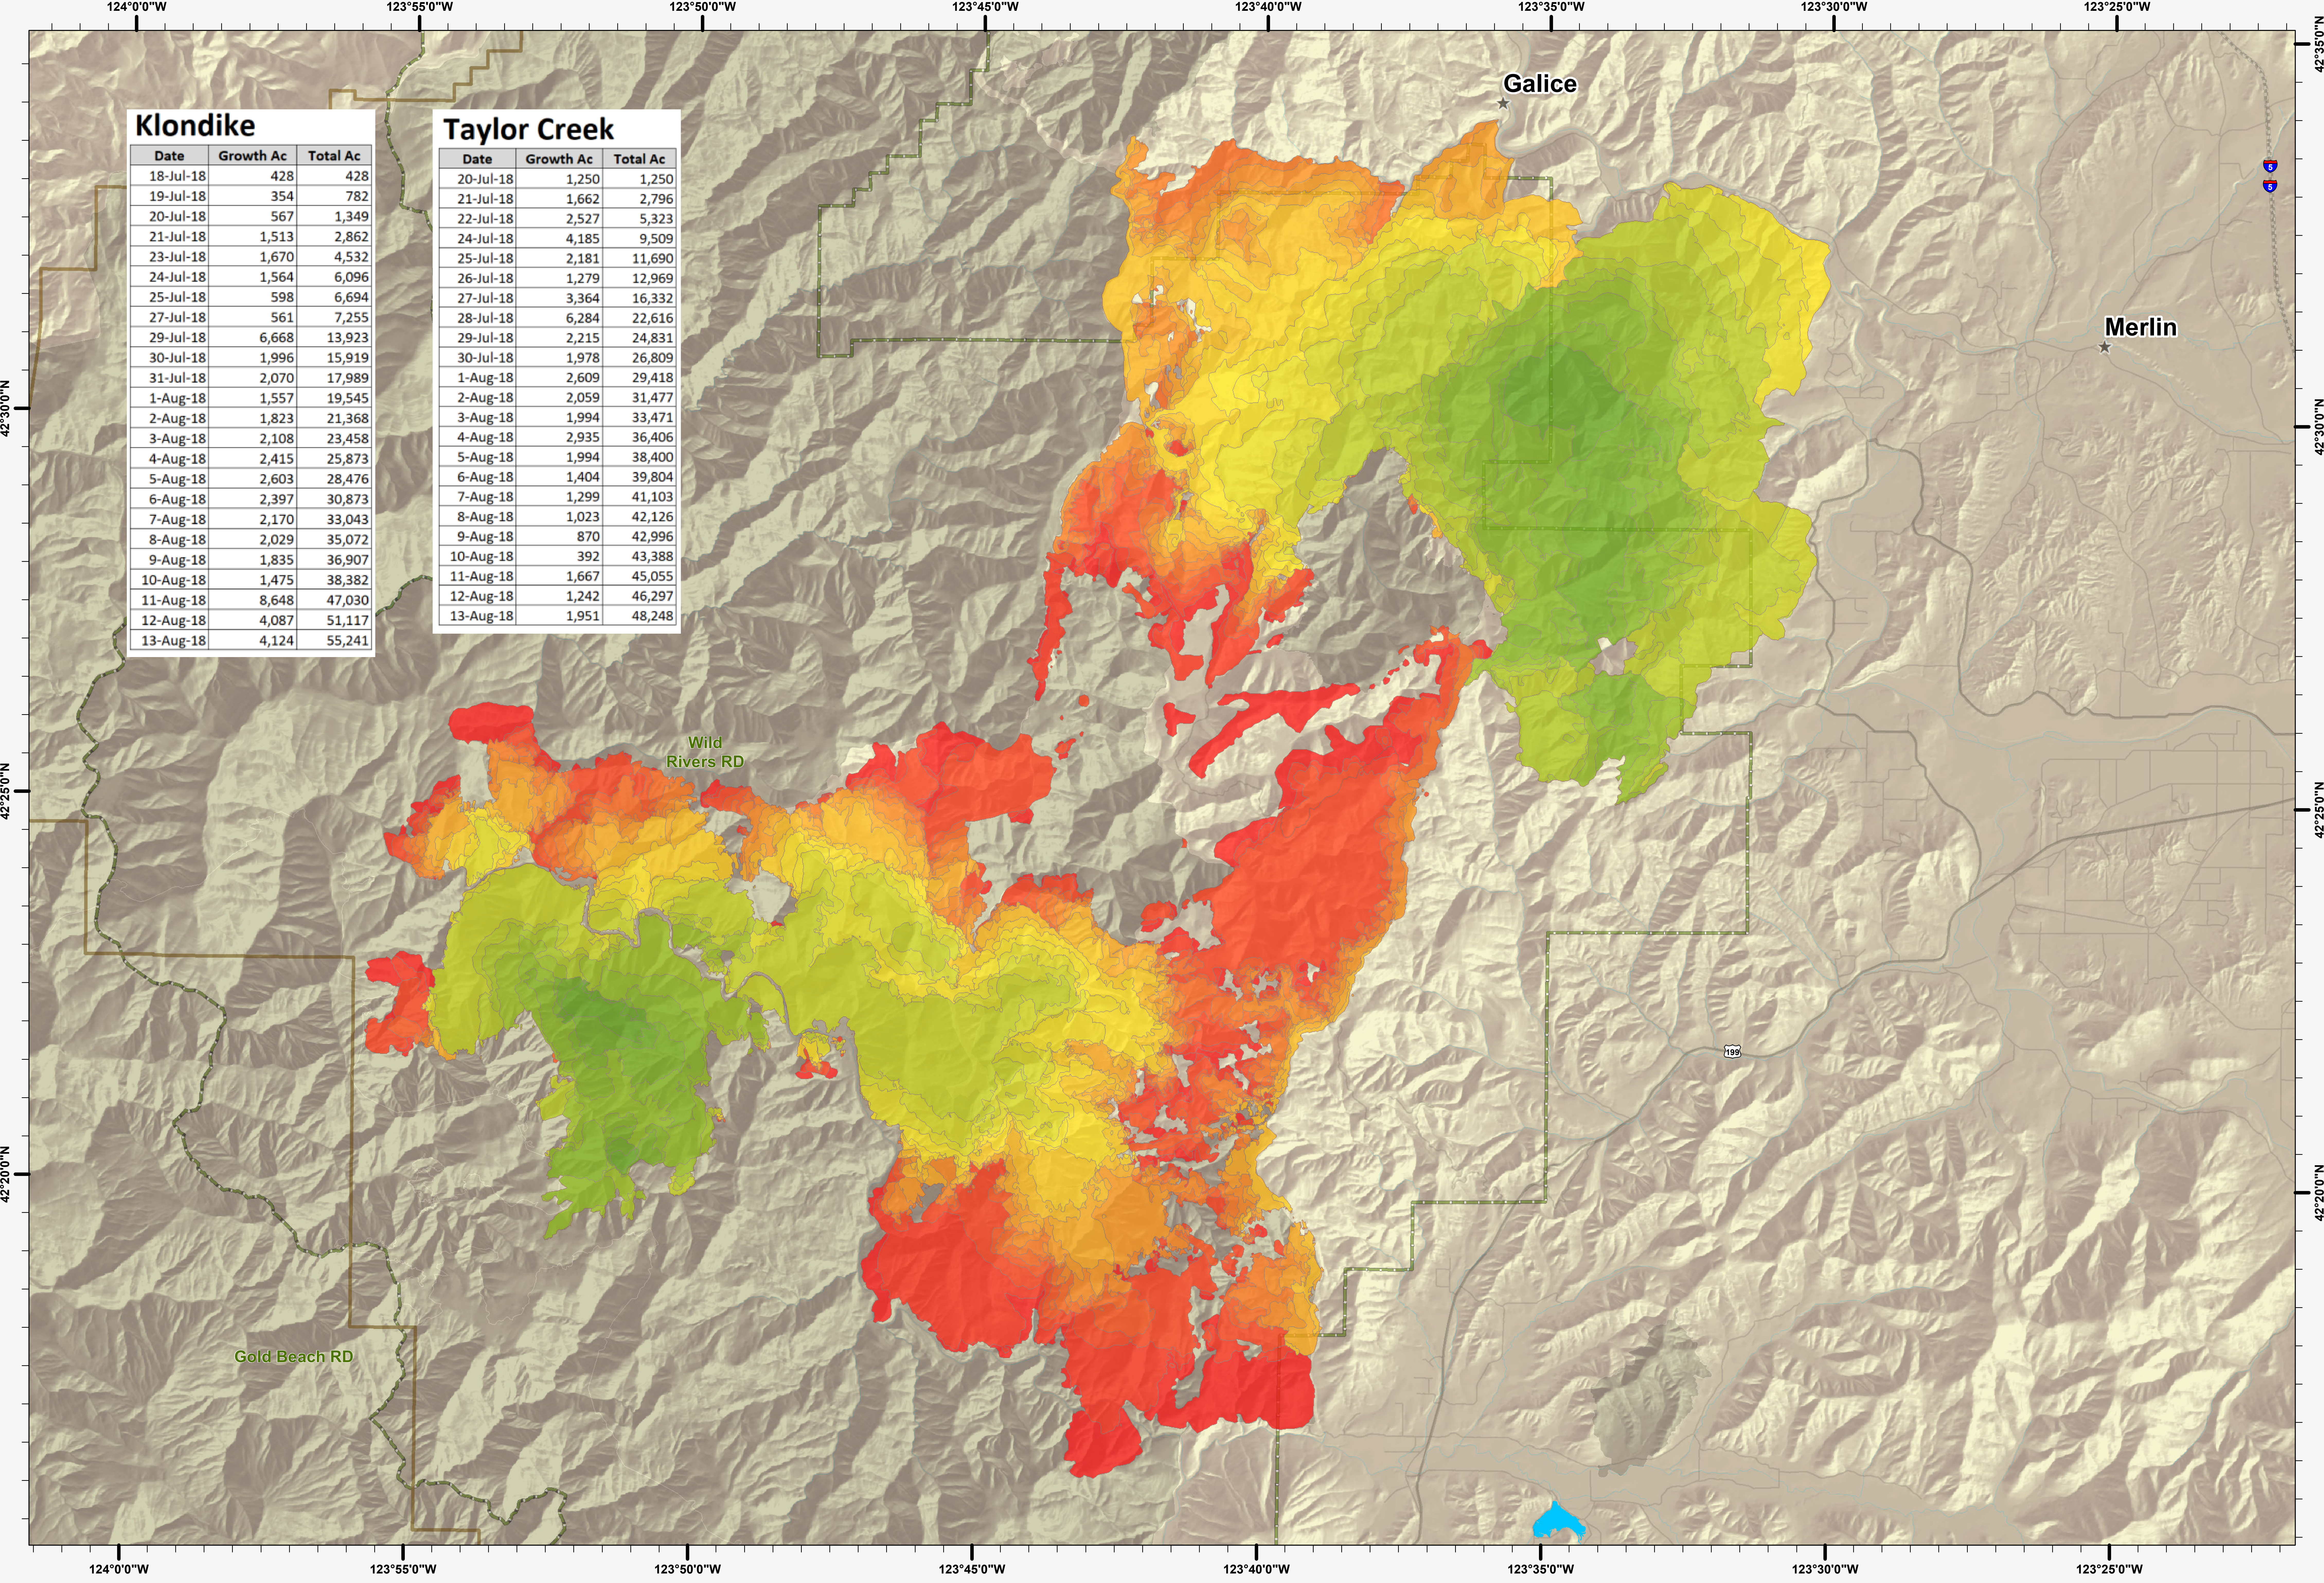

Klondike		
Date	Growth Ac	Total Ac
18-Jul-18	428	428
19-Jul-18	354	782
20-Jul-18	567	1,349
21-Jul-18	1,513	2,862
23-Jul-18	1,670	4,532
24-Jul-18	1,564	6,096
25-Jul-18	598	6,694
27-Jul-18	561	7,255
29-Jul-18	6,668	13,923
30-Jul-18	1,996	15,919
31-Jul-18	2,070	17,989
1-Aug-18	1,557	19,545
2-Aug-18	1,823	21,368
3-Aug-18	2,108	23,458
4-Aug-18	2,415	25,873
5-Aug-18	2,603	28,476
6-Aug-18	2,397	30,873
7-Aug-18	2,170	33,043
8-Aug-18	2,029	35,072
9-Aug-18	1,835	36,907
10-Aug-18	1,475	38,382
11-Aug-18	8,648	47,030
12-Aug-18	4,087	51,117
13-Aug-18	4,124	55,241

Taylor Creek		
Date	Growth Ac	Total Ac
20-Jul-18	1,250	1,250
21-Jul-18	1,662	2,796
22-Jul-18	2,527	5,323
24-Jul-18	4,185	9,509
25-Jul-18	2,181	11,690
26-Jul-18	1,279	12,969
27-Jul-18	3,364	16,332
28-Jul-18	6,284	22,616
29-Jul-18	2,215	24,831
30-Jul-18	1,978	26,809
1-Aug-18	2,609	29,418
2-Aug-18	2,059	31,477
3-Aug-18	1,994	33,471
4-Aug-18	2,935	36,406
5-Aug-18	1,994	38,400
6-Aug-18	1,404	39,804
7-Aug-18	1,299	41,103
8-Aug-18	1,023	42,126
9-Aug-18	870	42,996
10-Aug-18	392	43,388
11-Aug-18	1,667	45,055
12-Aug-18	1,242	46,297
13-Aug-18	1,951	48,248

- Fire_Points
- Fire History
- Ranger District
- 2018-07-19
- 2018-07-20
- 2018-07-21
- 2018-07-22
- 2018-07-23
- 2018-07-24
- 2018-07-25
- 2018-07-26
- 2018-07-27
- 2018-07-28
- 2018-07-29
- 2018-07-30
- 2018-07-31
- 2018-08-01
- 2018-08-02
- 2018-08-03
- 2018-08-04
- 2018-08-05
- 2018-08-06
- 2018-08-07
- 2018-08-08
- 2018-08-09
- 2018-08-10
- 2018-08-11
- 2018-08-12
- 2018-08-13

Progression Map Klondike & Taylor

IR Data as of: 08/12/2018 02:00

DISCLAIMER:
Data is approximate and should only be used for informational purposes.

S OR MED
K and T
Prog

8/13/2018