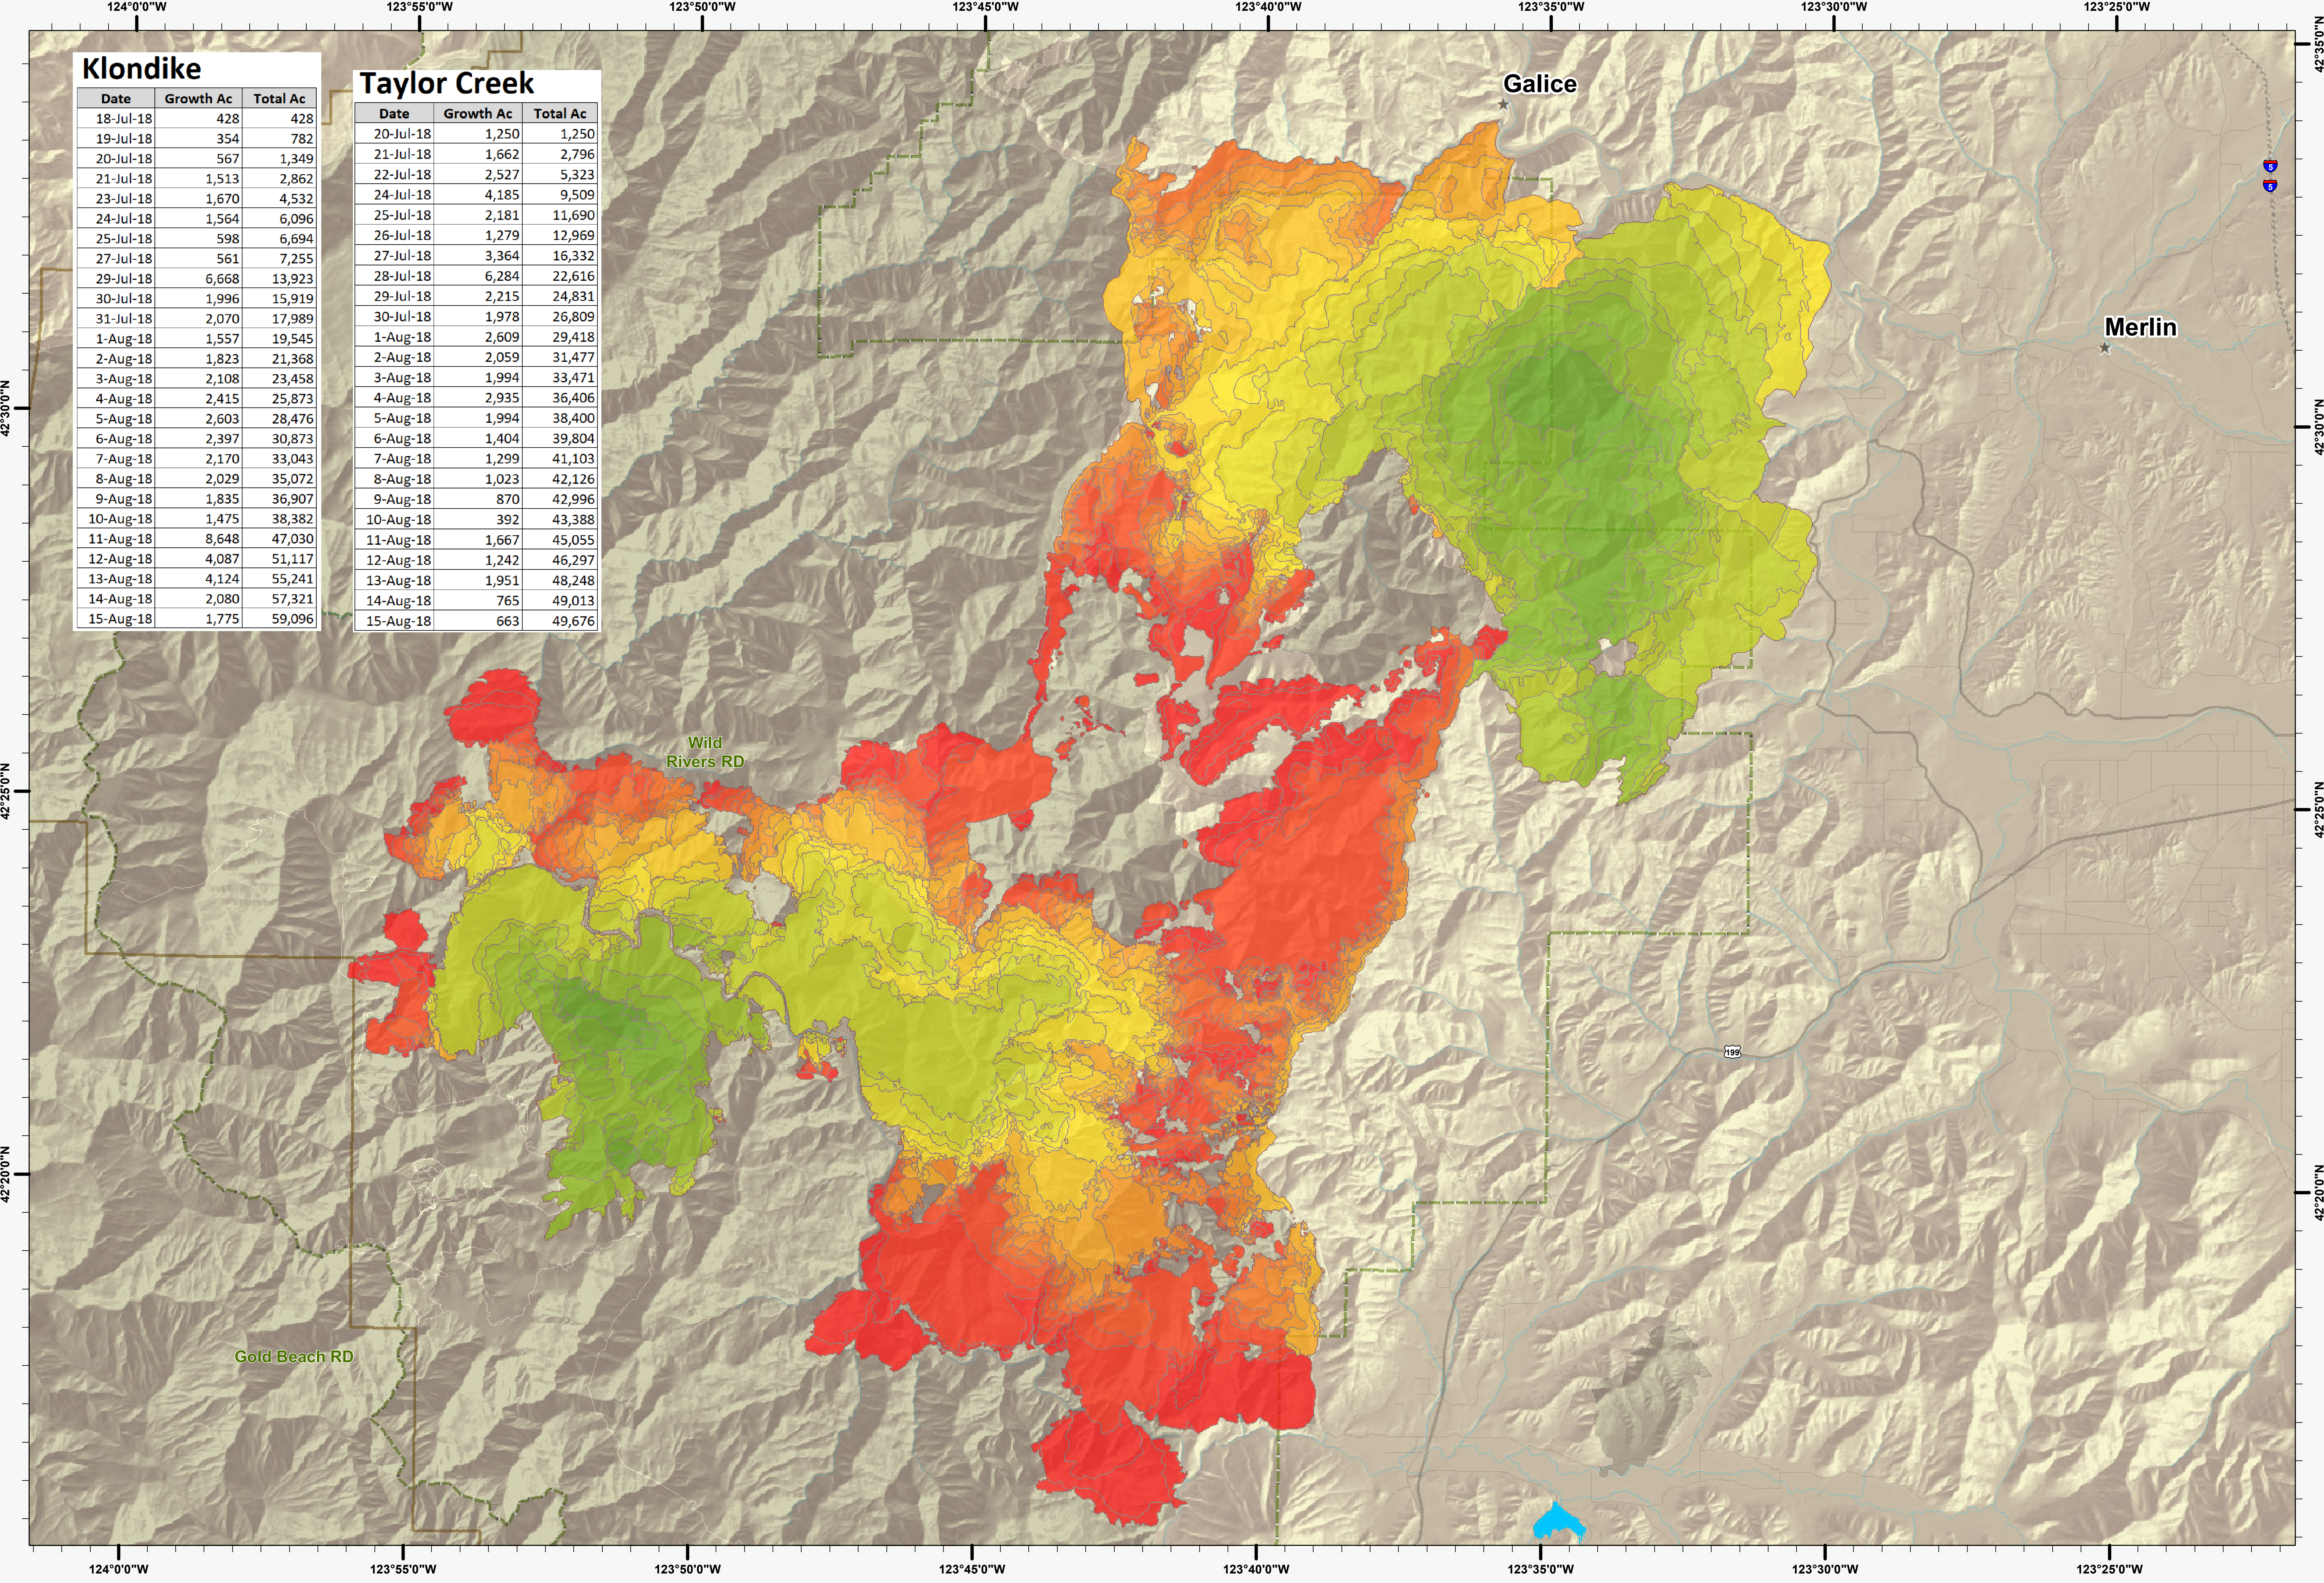

Klondike

Date	Growth Ac	Total Ac
18-Jul-18	428	428
19-Jul-18	354	782
20-Jul-18	567	1,349
21-Jul-18	1,513	2,862
23-Jul-18	1,670	4,532
24-Jul-18	1,564	6,096
25-Jul-18	598	6,694
27-Jul-18	561	7,255
29-Jul-18	6,668	13,923
30-Jul-18	1,996	15,919
31-Jul-18	2,070	17,989
1-Aug-18	1,557	19,545
2-Aug-18	1,823	21,368
3-Aug-18	2,108	23,458
4-Aug-18	2,415	25,873
5-Aug-18	2,603	28,476
6-Aug-18	2,397	30,873
7-Aug-18	2,170	33,043
8-Aug-18	2,029	35,072
9-Aug-18	1,835	36,907
10-Aug-18	1,475	38,382
11-Aug-18	8,648	47,030
12-Aug-18	4,087	51,117
13-Aug-18	4,124	55,241
14-Aug-18	2,080	57,321
15-Aug-18	1,775	59,096

Taylor Creek

Date	Growth Ac	Total Ac
20-Jul-18	1,250	1,250
21-Jul-18	1,662	2,796
22-Jul-18	2,527	5,323
24-Jul-18	4,185	9,509
25-Jul-18	2,181	11,690
26-Jul-18	1,279	12,969
27-Jul-18	3,364	16,332
28-Jul-18	6,284	22,616
29-Jul-18	2,215	24,831
30-Jul-18	1,978	26,809
1-Aug-18	2,609	29,418
2-Aug-18	2,059	31,477
3-Aug-18	1,994	33,471
4-Aug-18	2,935	36,406
5-Aug-18	1,994	38,400
6-Aug-18	1,404	39,804
7-Aug-18	1,299	41,103
8-Aug-18	1,023	42,126
9-Aug-18	870	42,996
10-Aug-18	392	43,388
11-Aug-18	1,667	45,055
12-Aug-18	1,242	46,297
13-Aug-18	1,951	48,248
14-Aug-18	765	49,013
15-Aug-18	663	49,676

Fire Points	2018-07-19	2018-07-26	2018-08-02	2018-08-09
Fire History	2018-07-20	2018-07-27	2018-08-03	2018-08-10
Ranger District	2018-07-21	2018-07-28	2018-08-04	2018-08-11
	2018-07-22	2018-07-29	2018-08-05	2018-08-12
	2018-07-23	2018-07-30	2018-08-06	2018-08-13
	2018-07-24	2018-07-31	2018-08-07	
	2018-07-25	2018-08-01	2018-08-08	

Progression Map Klondike & Taylor

IR Data as of: 08/12/2018 02:00

DISCLAIMER:
Data is approximate and should only be used for informational purposes.

S OR MED
K and T
Prog

8/15/2018