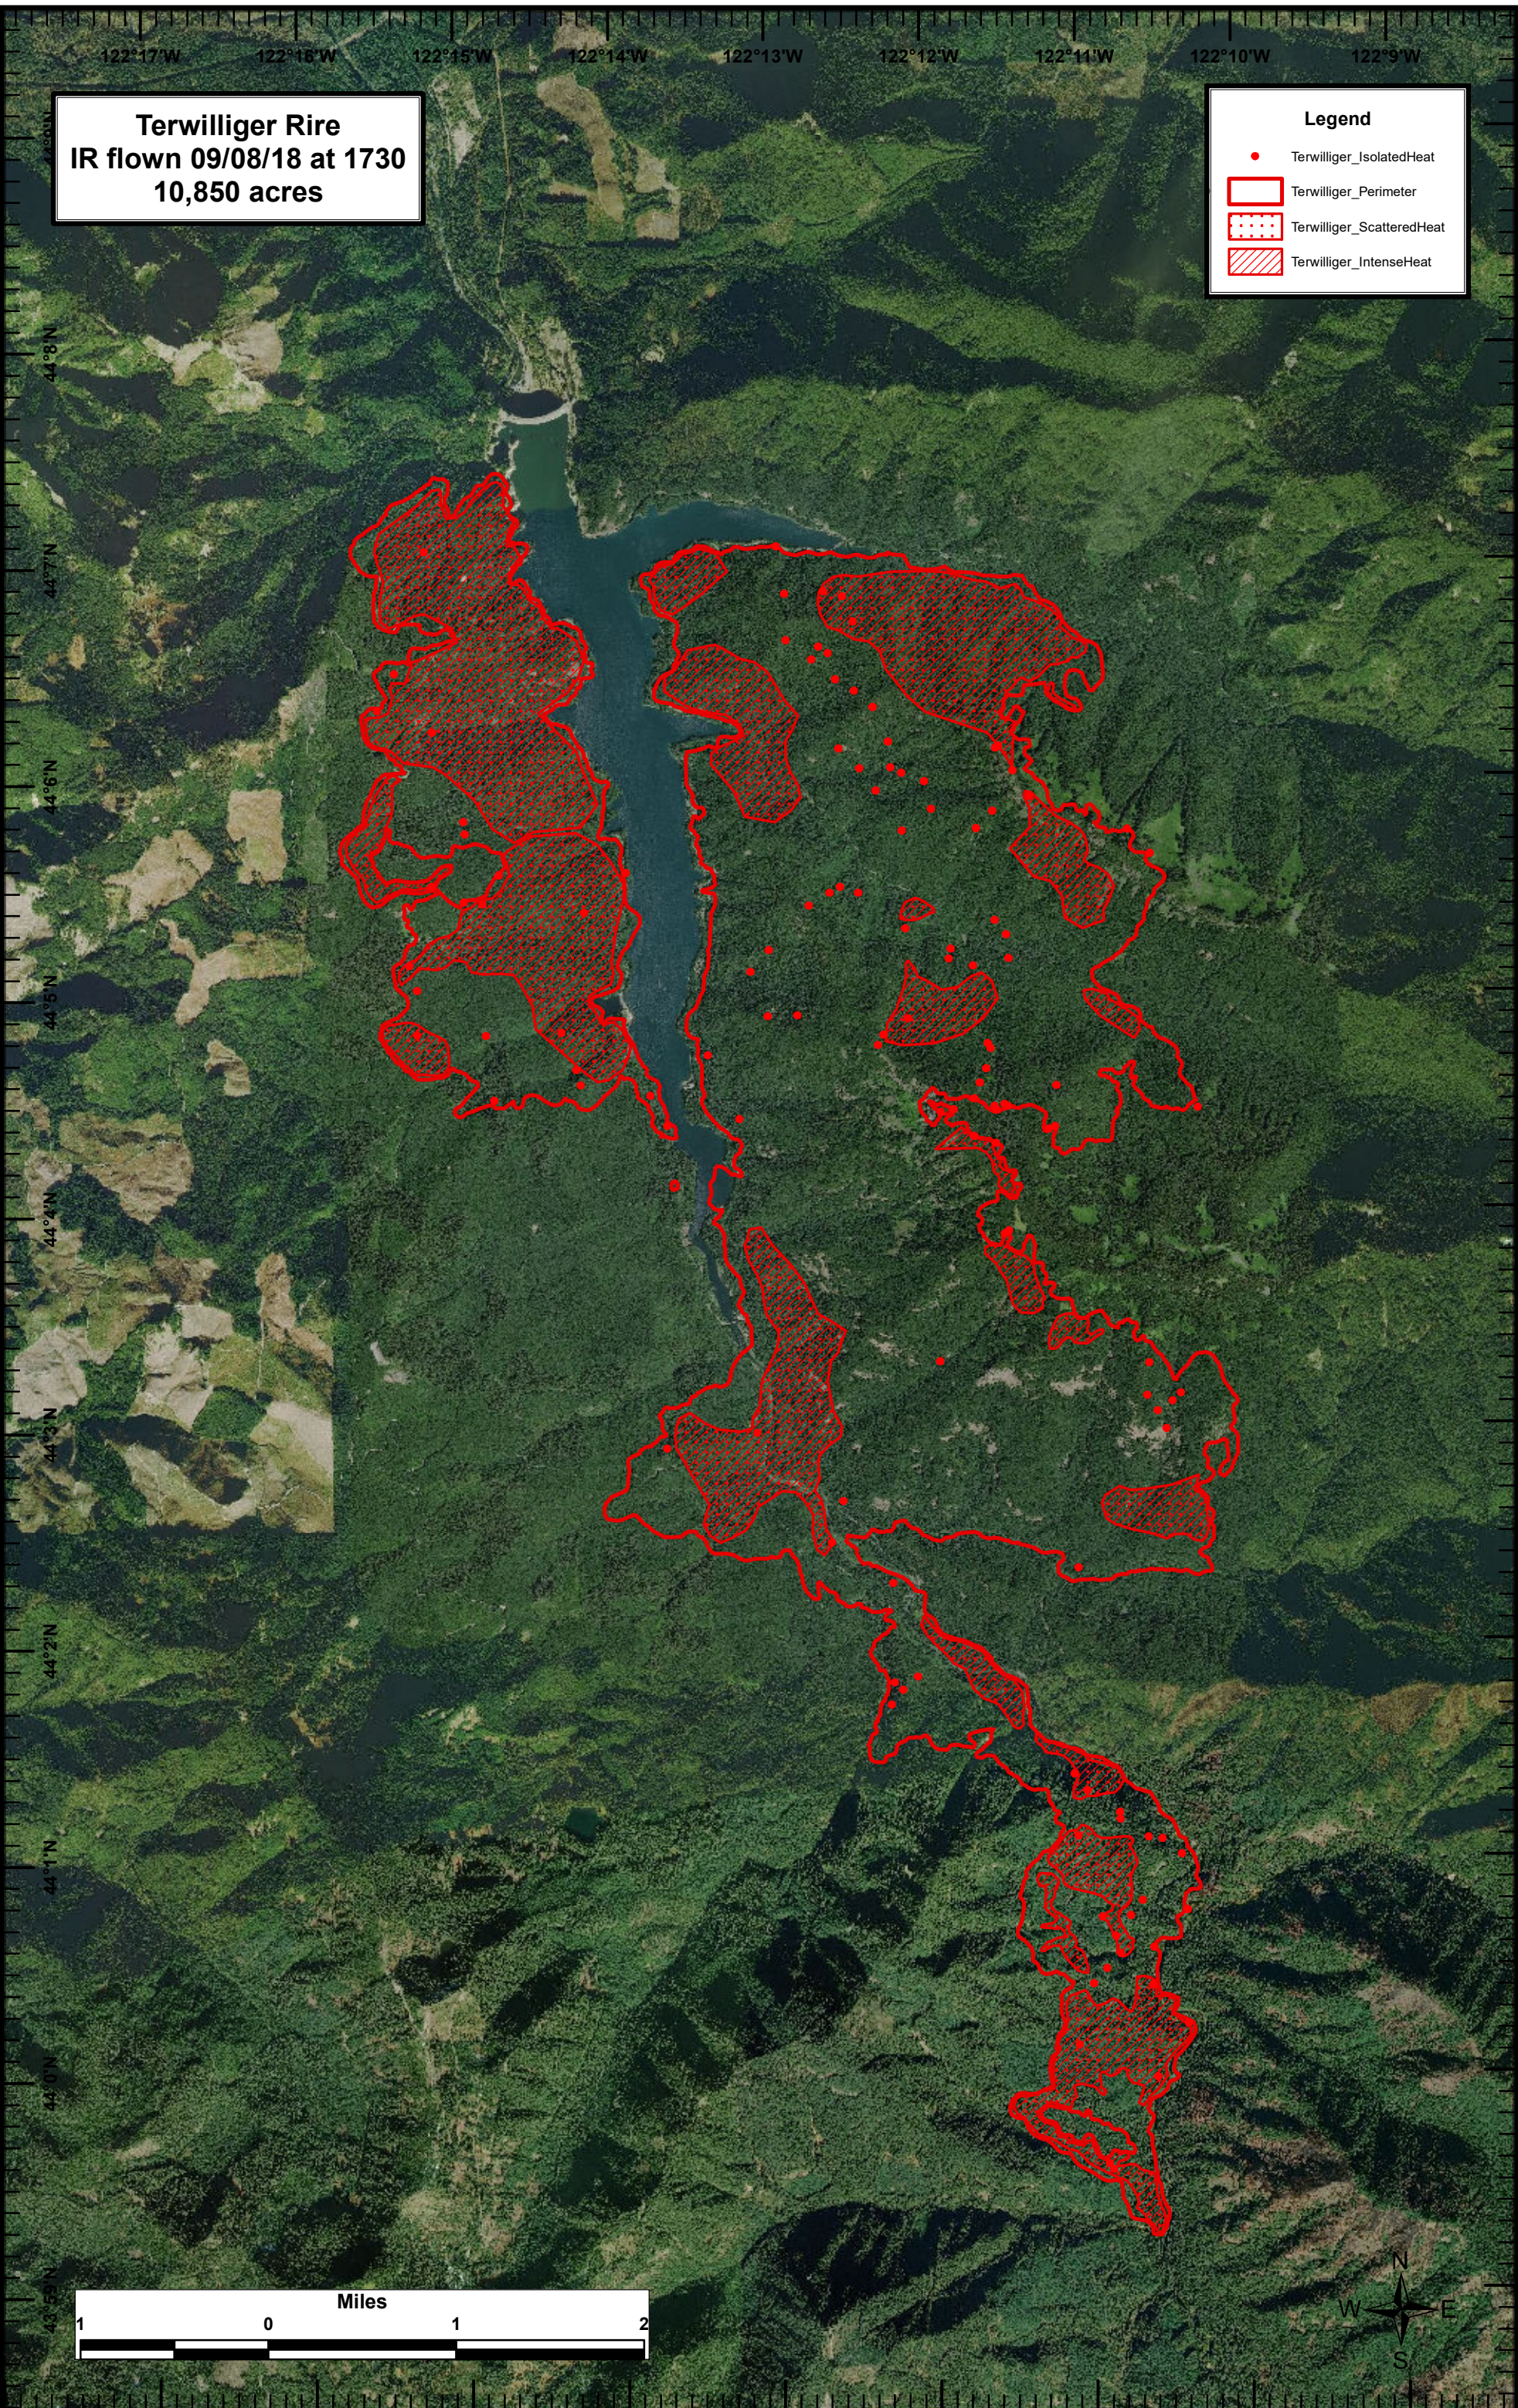

122°17'W 122°16'W 122°15'W 122°14'W 122°13'W 122°12'W 122°11'W 122°10'W 122°9'W

Terwilliger Rire
IR flown 09/08/18 at 1730
10,850 acres

Legend

- Terwilliger_IsolatedHeat
- ▭ Terwilliger_Perimeter
- ▨ Terwilliger_ScatteredHeat
- ▩ Terwilliger_IntenseHeat

1 0 1 2 Miles