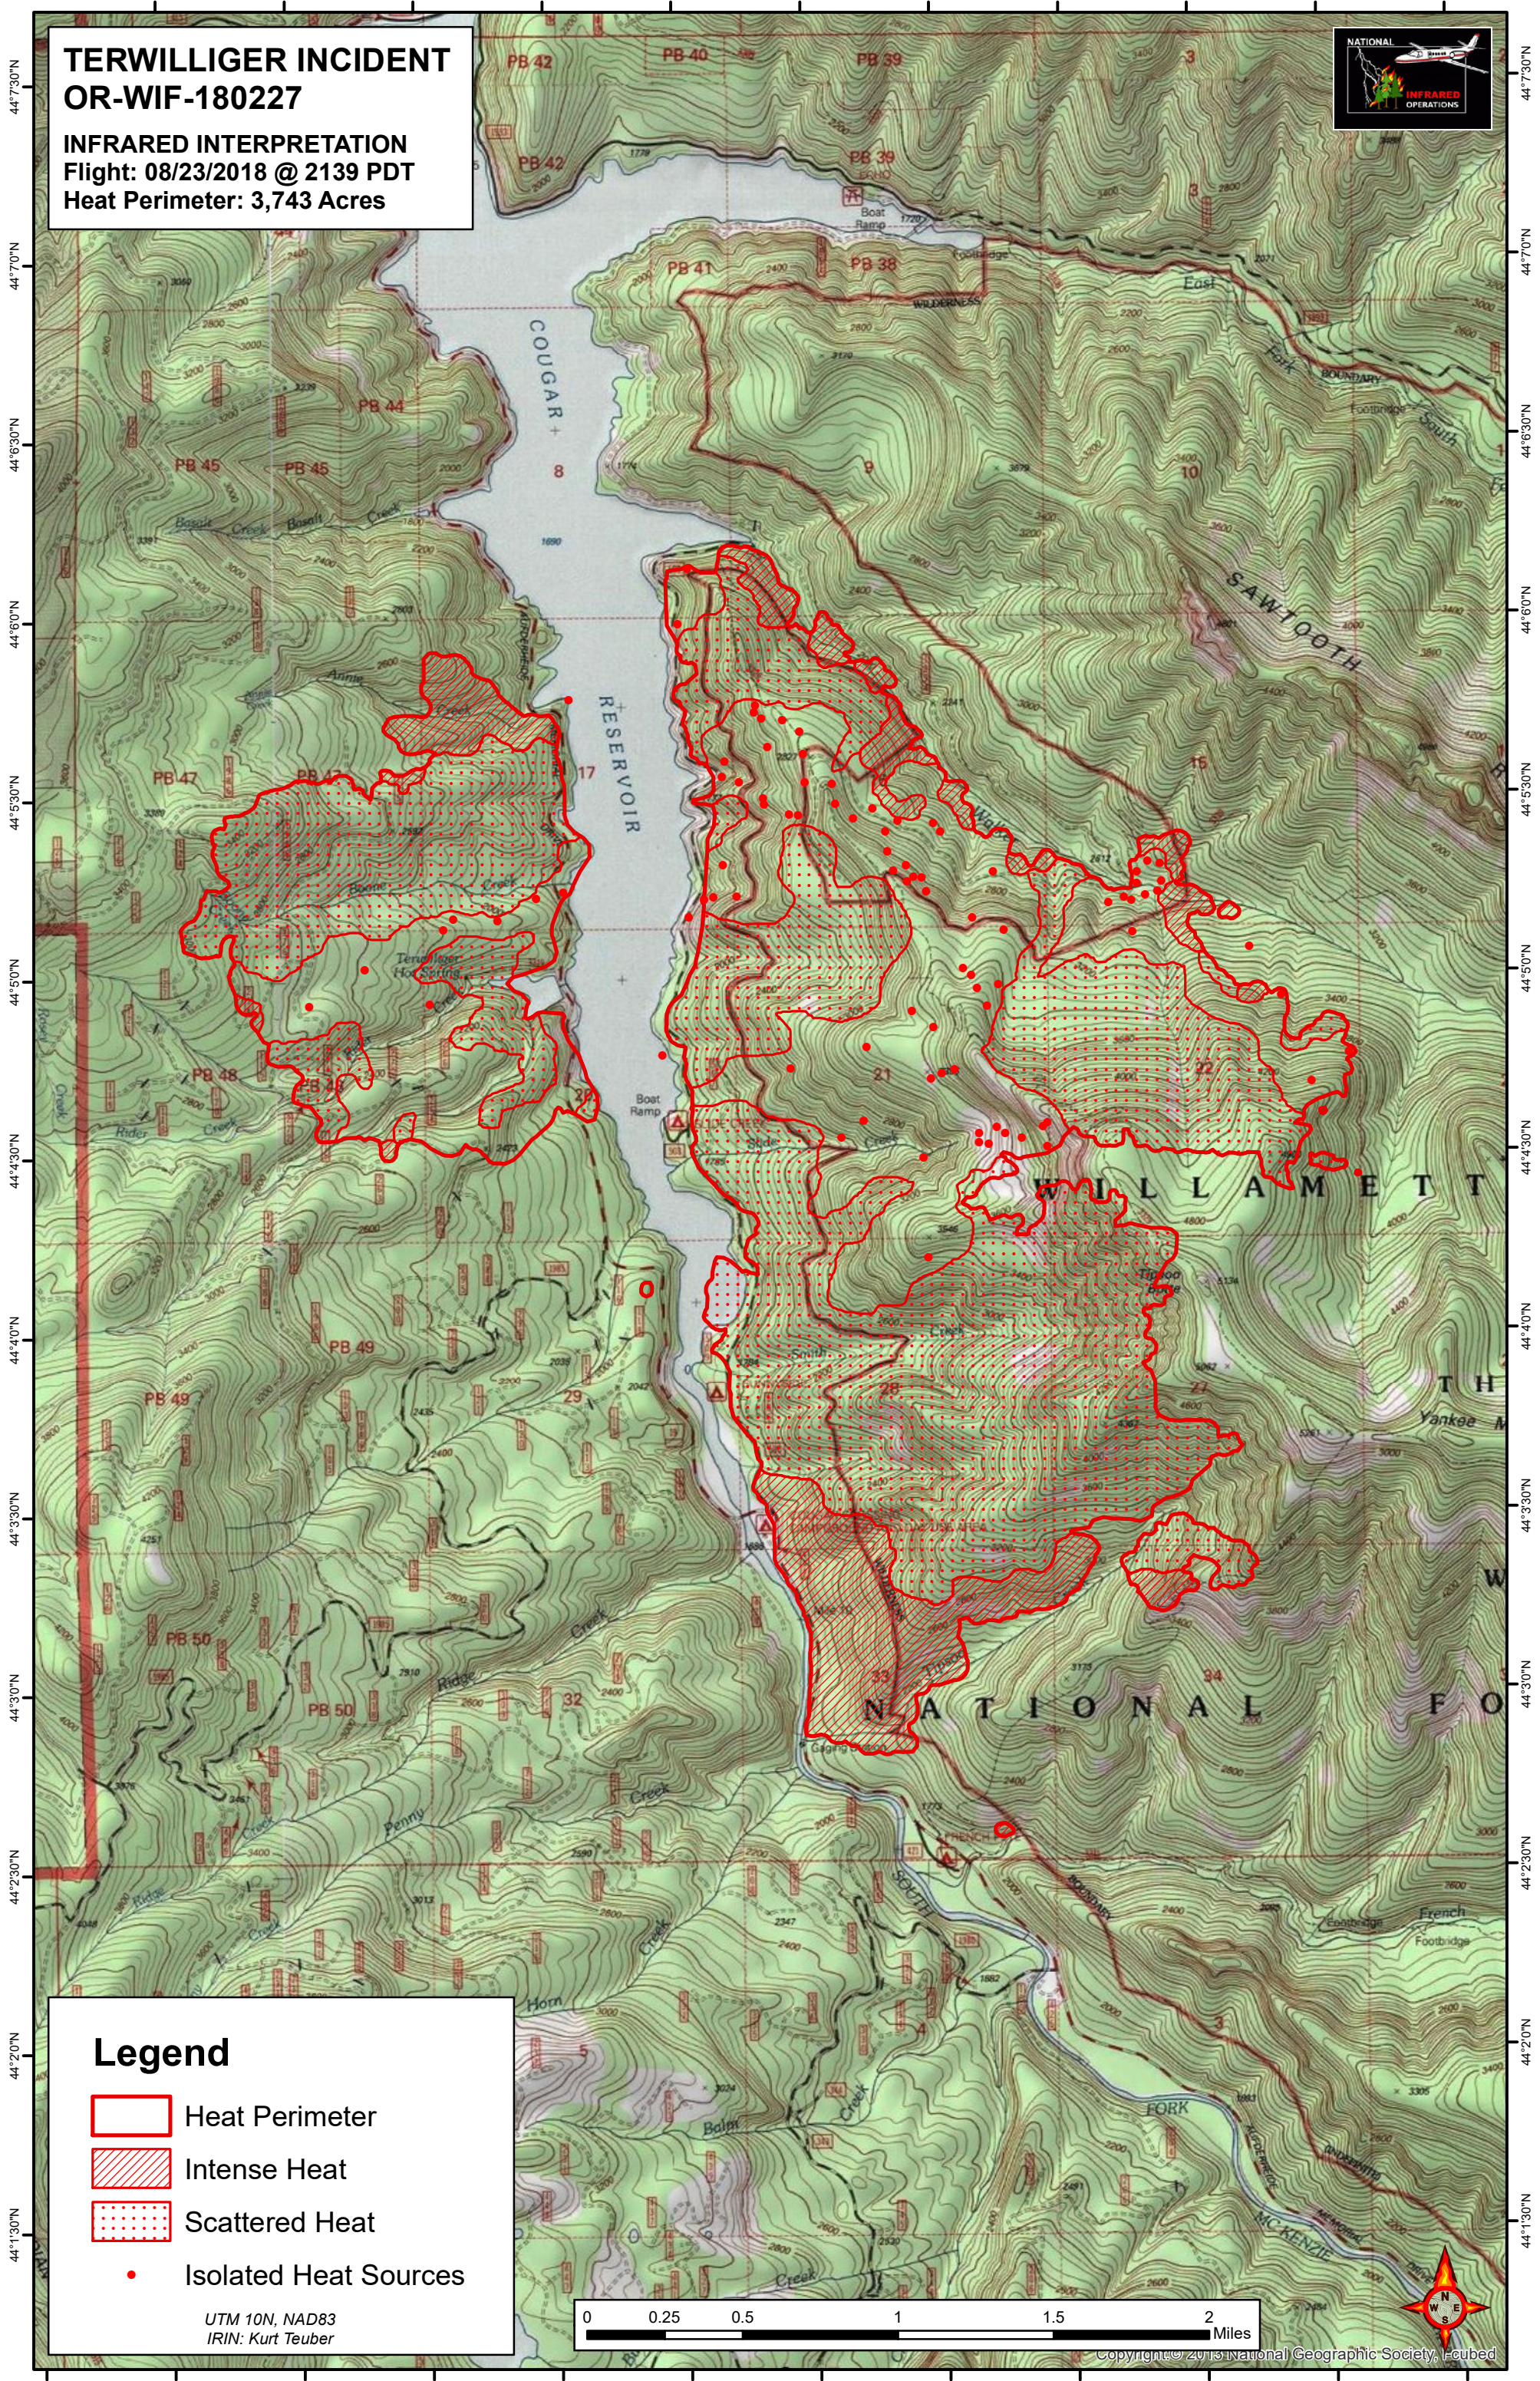

122°15'30"W 122°15'0"W 122°14'30"W 122°14'0"W 122°13'30"W 122°13'0"W 122°12'30"W 122°12'0"W 122°11'30"W 122°11'0"W 122°10'30"W

TERWILLIGER INCIDENT
OR-WIF-180227
INFRARED INTERPRETATION
Flight: 08/23/2018 @ 2139 PDT
Heat Perimeter: 3,743 Acres

Legend

-  Heat Perimeter
-  Intense Heat
-  Scattered Heat
-  Isolated Heat Sources

UTM 10N, NAD83
IRIN: Kurt Teuber

122°16'0"W 122°15'30"W 122°15'0"W 122°14'30"W 122°14'0"W 122°13'30"W 122°13'0"W 122°12'30"W 122°12'0"W 122°11'30"W 122°11'0"W 122°10'30"W