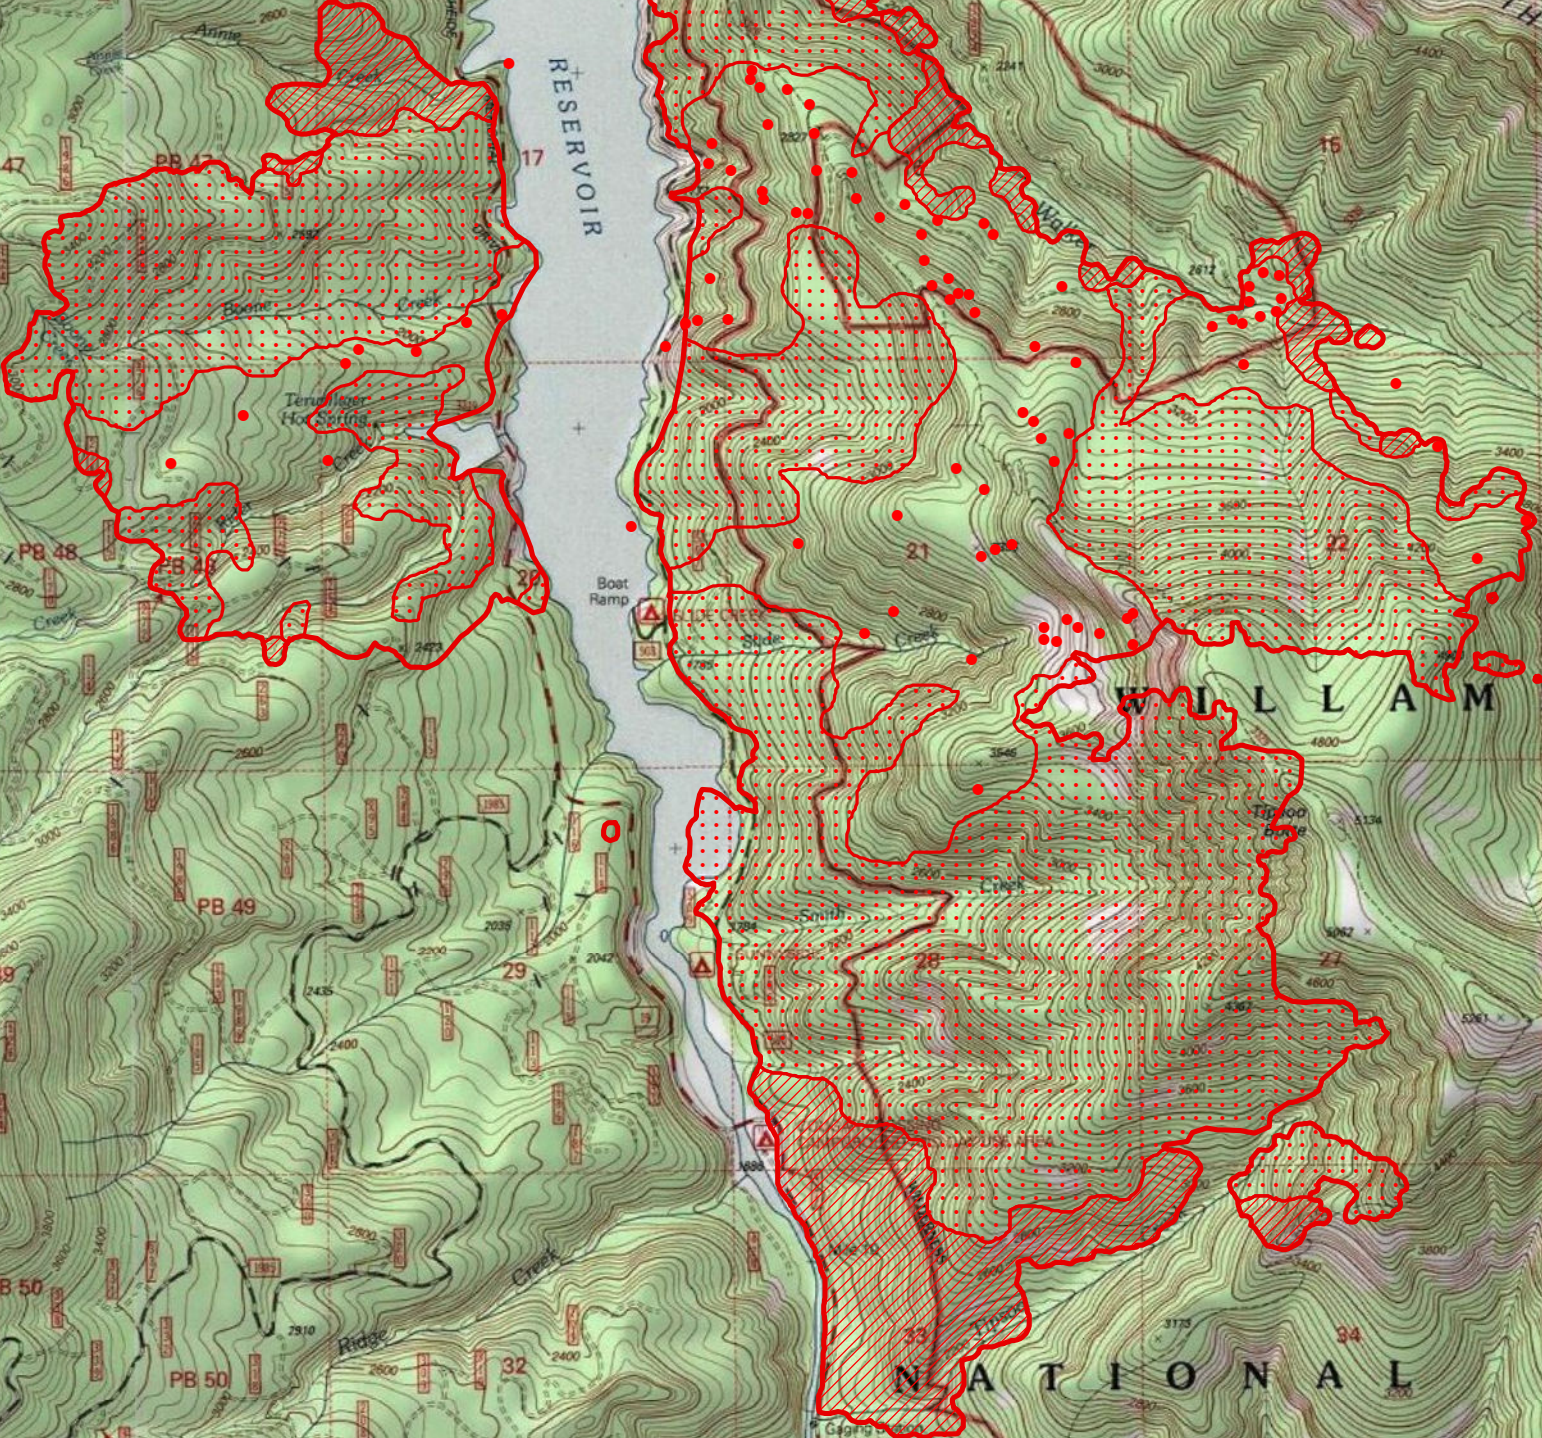

122°15'30"W 122°15'0"W 122°14'30"W 122°14'0"W 122°13'30"W 122°13'0"W 122°12'30"W 122°12'0"W 122°11'30"W 122°11'0"W 122°10'30"W

TERWILLIGER INCIDENT
OR-WIF-180227
INFRARED INTERPRETATION
Flight: 08/23/2018 @ 2139 PDT
Heat Perimeter: 3,743 Acres

Legend

-  Heat Perimeter
-  Intense Heat
-  Scattered Heat
-  Isolated Heat Sources

UTM 10N, NAD83
IRIN: Kurt Teuber

122°16'0"W 122°15'30"W 122°15'0"W 122°14'30"W 122°14'0"W 122°13'30"W 122°13'0"W 122°12'30"W 122°12'0"W 122°11'30"W 122°11'0"W 122°10'30"W