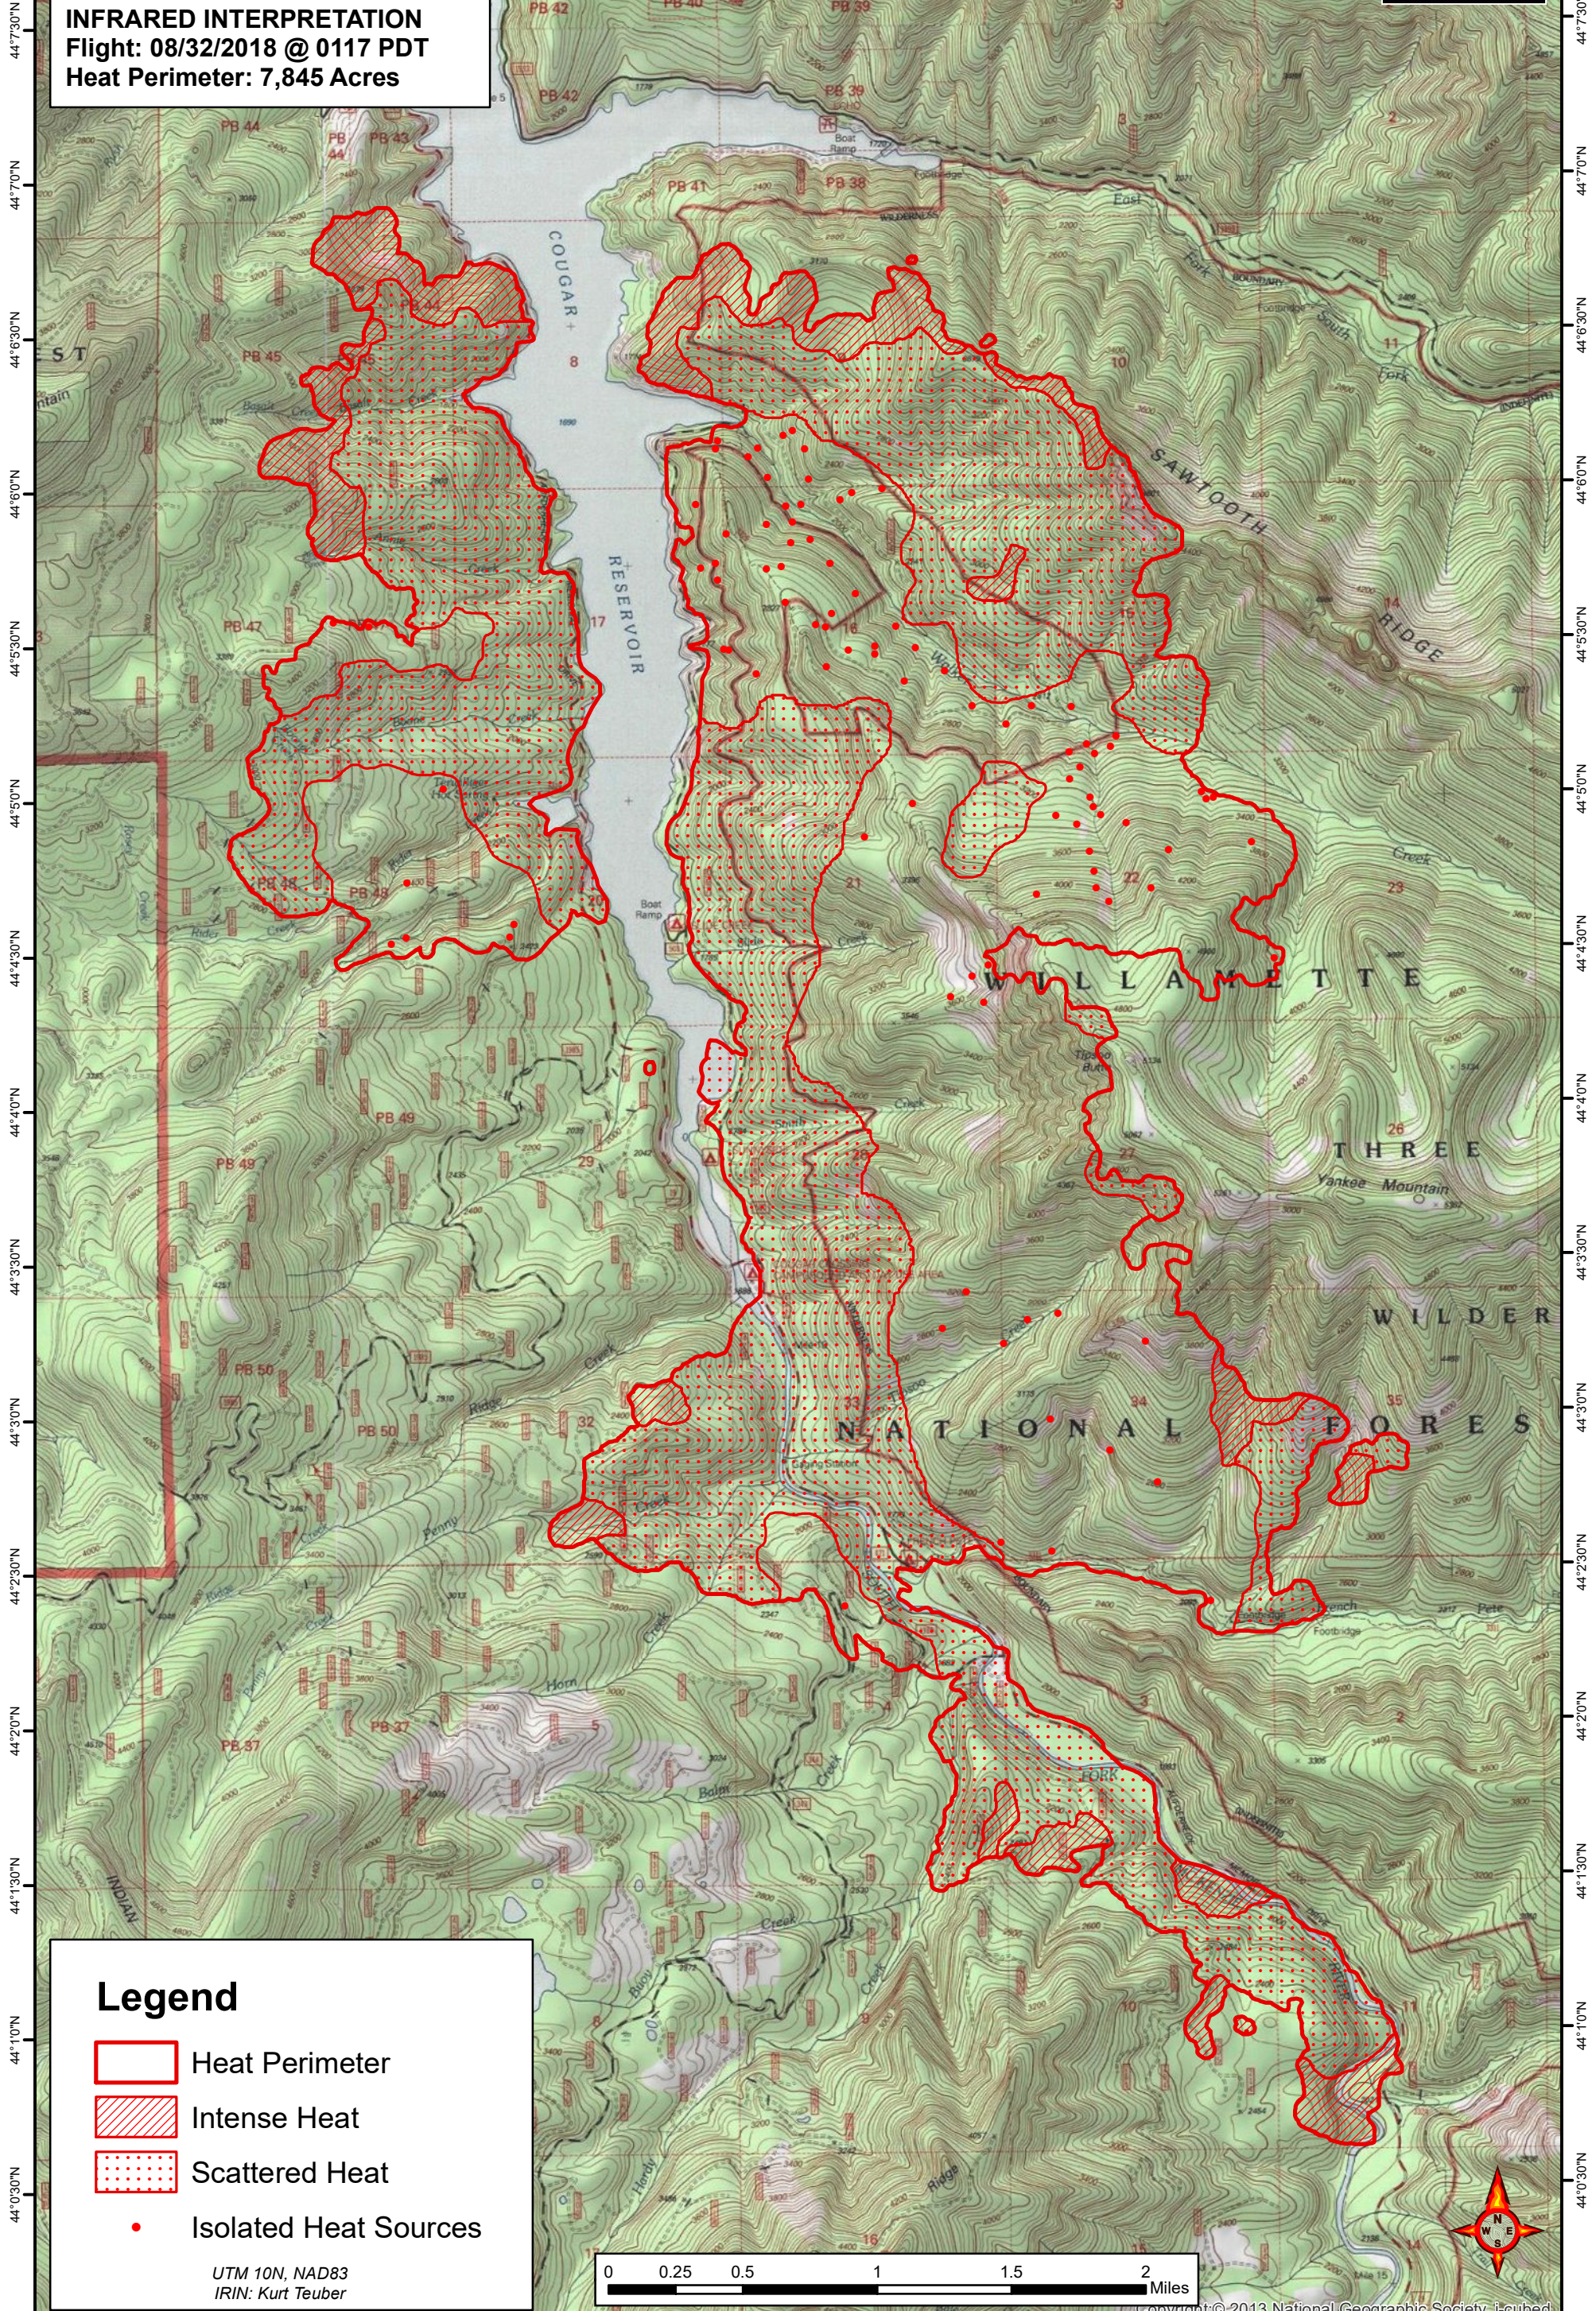

122°16'0"W 122°15'30"W 122°15'0"W 122°14'30"W 122°14'0"W 122°13'30"W 122°13'0"W 122°12'30"W 122°12'0"W 122°11'30"W 122°11'0"W 122°10'30"W 122°10'0"W 122°9'30"W

**TERWILLIGER INCIDENT**  
**OR-WIF-180227**  
**INFRARED INTERPRETATION**  
**Flight: 08/32/2018 @ 0117 PDT**  
**Heat Perimeter: 7,845 Acres**

**Legend**

-  Heat Perimeter
-  Intense Heat
-  Scattered Heat
-  Isolated Heat Sources

UTM 10N, NAD83  
IRIN: Kurt Teuber

122°16'0"W 122°15'30"W 122°15'0"W 122°14'30"W 122°14'0"W 122°13'30"W 122°13'0"W 122°12'30"W 122°12'0"W 122°11'30"W 122°11'0"W 122°10'30"W 122°10'0"W 122°9'30"W