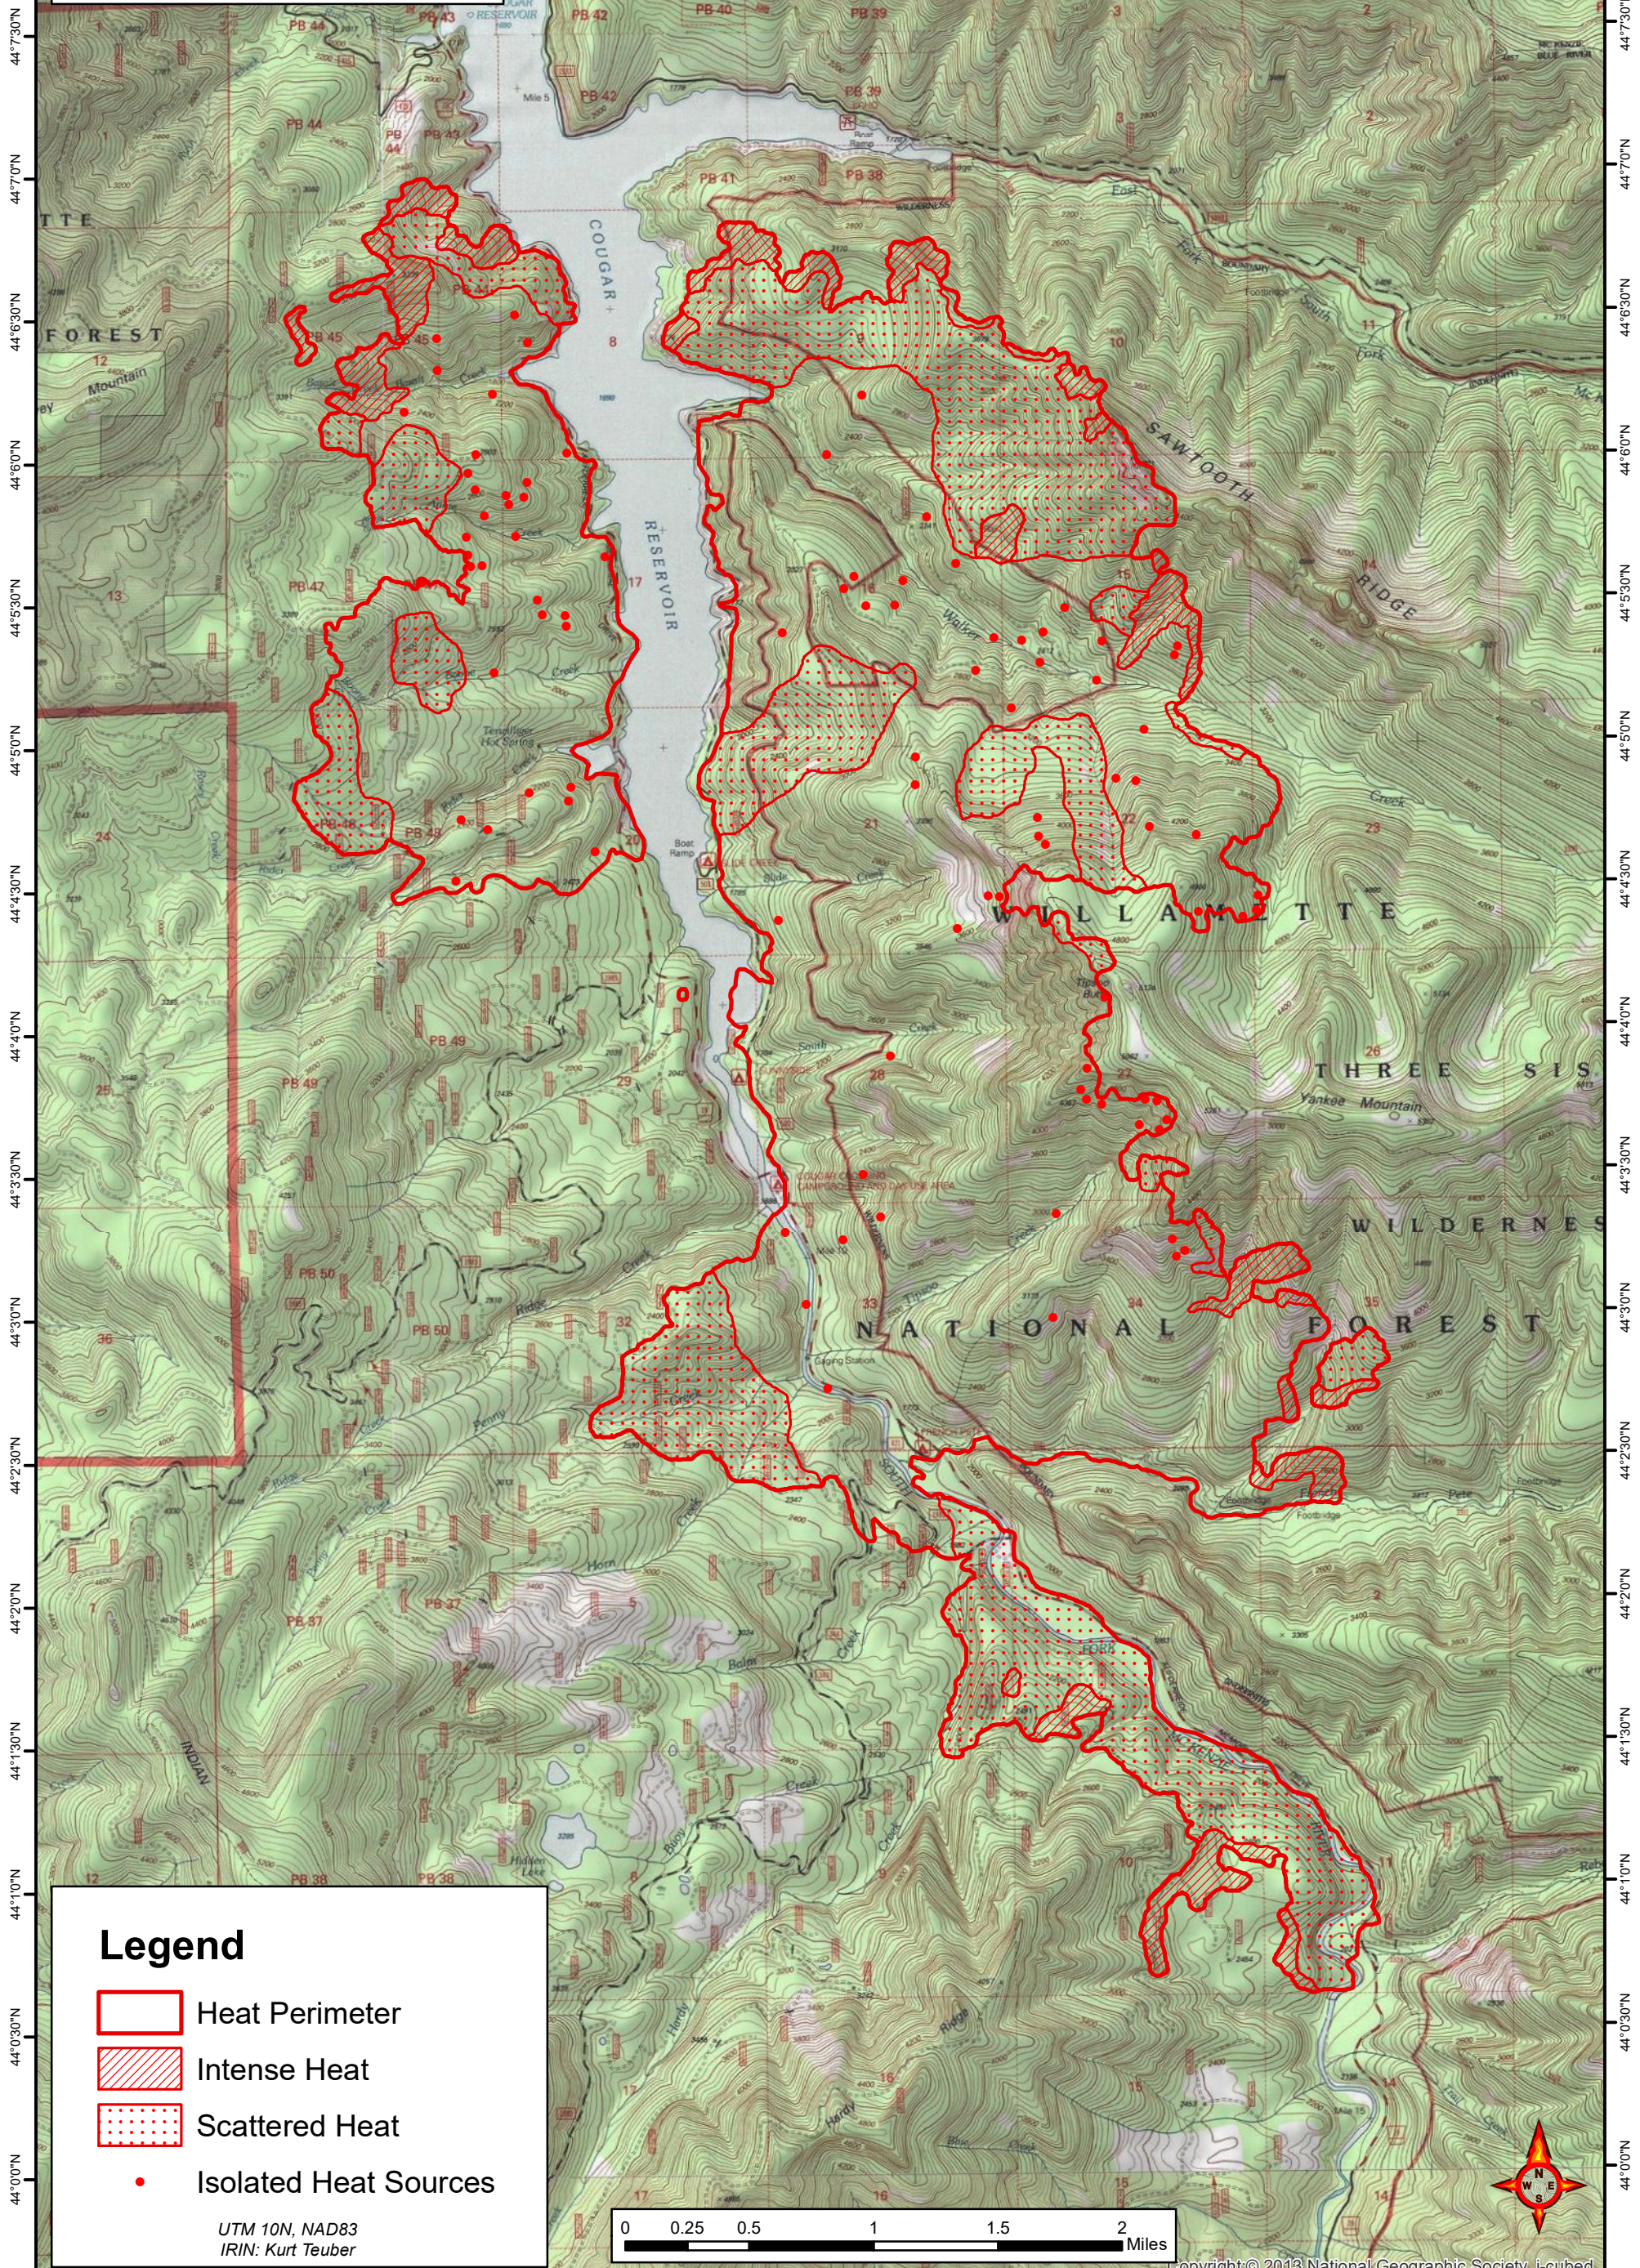

122°16'30"W 122°16'0"W 122°15'30"W 122°15'0"W 122°14'30"W 122°14'0"W 122°13'30"W 122°13'0"W 122°12'30"W 122°12'0"W 122°11'30"W 122°11'0"W 122°10'30"W 122°10'0"W 122°9'30"W

TERWILLIGER INCIDENT
OR-WIF-180227
INFRARED INTERPRETATION
Flight: 09/01/2018 20:17 PDT
Heat Perimeter: 8,122 Acres

Legend

-  Heat Perimeter
-  Intense Heat
-  Scattered Heat
-  Isolated Heat Sources

UTM 10N, NAD83
IRIN: Kurt Teuber

122°16'30"W 122°16'0"W 122°15'30"W 122°15'0"W 122°14'30"W 122°14'0"W 122°13'30"W 122°13'0"W 122°12'30"W 122°12'0"W 122°11'30"W 122°11'0"W 122°10'30"W 122°10'0"W 122°9'30"W