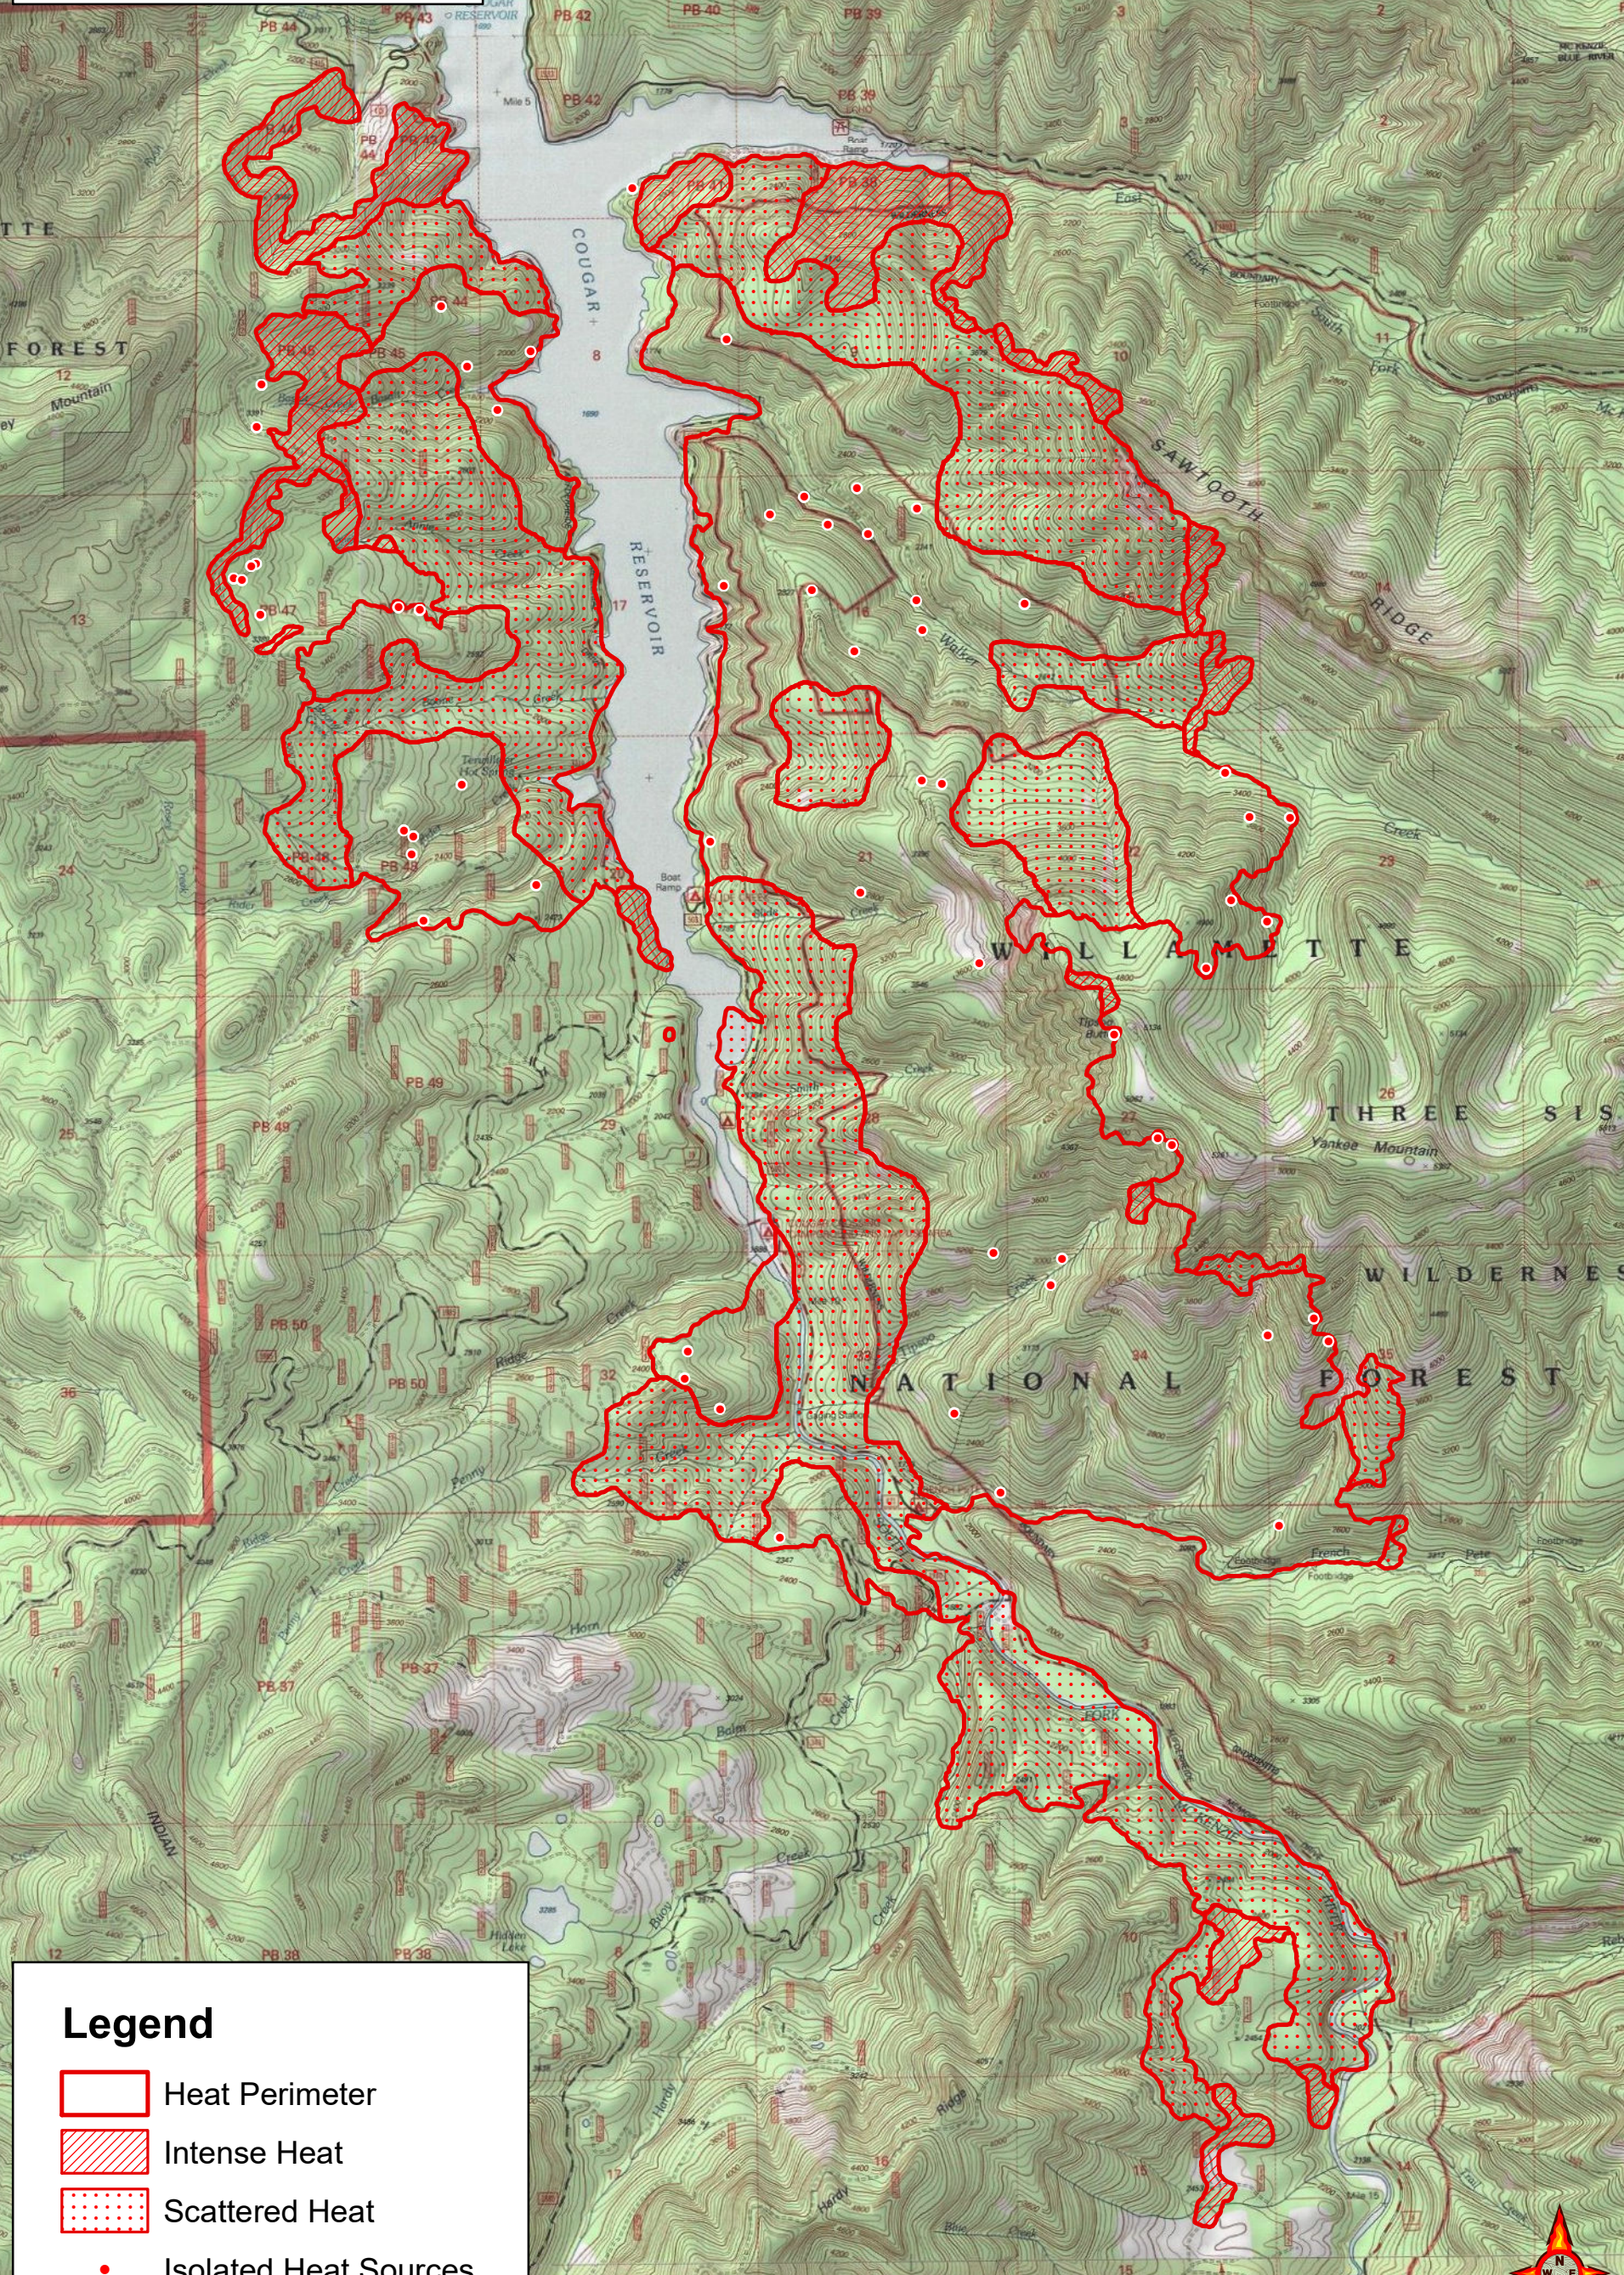

122°16'30"W 122°16'0"W 122°15'30"W 122°15'0"W 122°14'30"W 122°14'0"W 122°13'30"W 122°13'0"W 122°12'30"W 122°12'0"W 122°11'30"W 122°11'0"W 122°10'30"W 122°10'0"W 122°9'30"W

TERWILLIGER INCIDENT OR-WIF-180227

INFRARED INTERPRETATION
Flight: 09/03/2018 22:50 PDT
Heat Perimeter: 9,158 Acres

Legend

-  Heat Perimeter
-  Intense Heat
-  Scattered Heat
-  Isolated Heat Sources

UTM 10N, NAD83
IRIN: Kurt Teuber

122°16'30"W 122°16'0"W 122°15'30"W 122°15'0"W 122°14'30"W 122°14'0"W 122°13'30"W 122°13'0"W 122°12'30"W 122°12'0"W 122°11'30"W 122°11'0"W 122°10'30"W 122°10'0"W 122°9'30"W