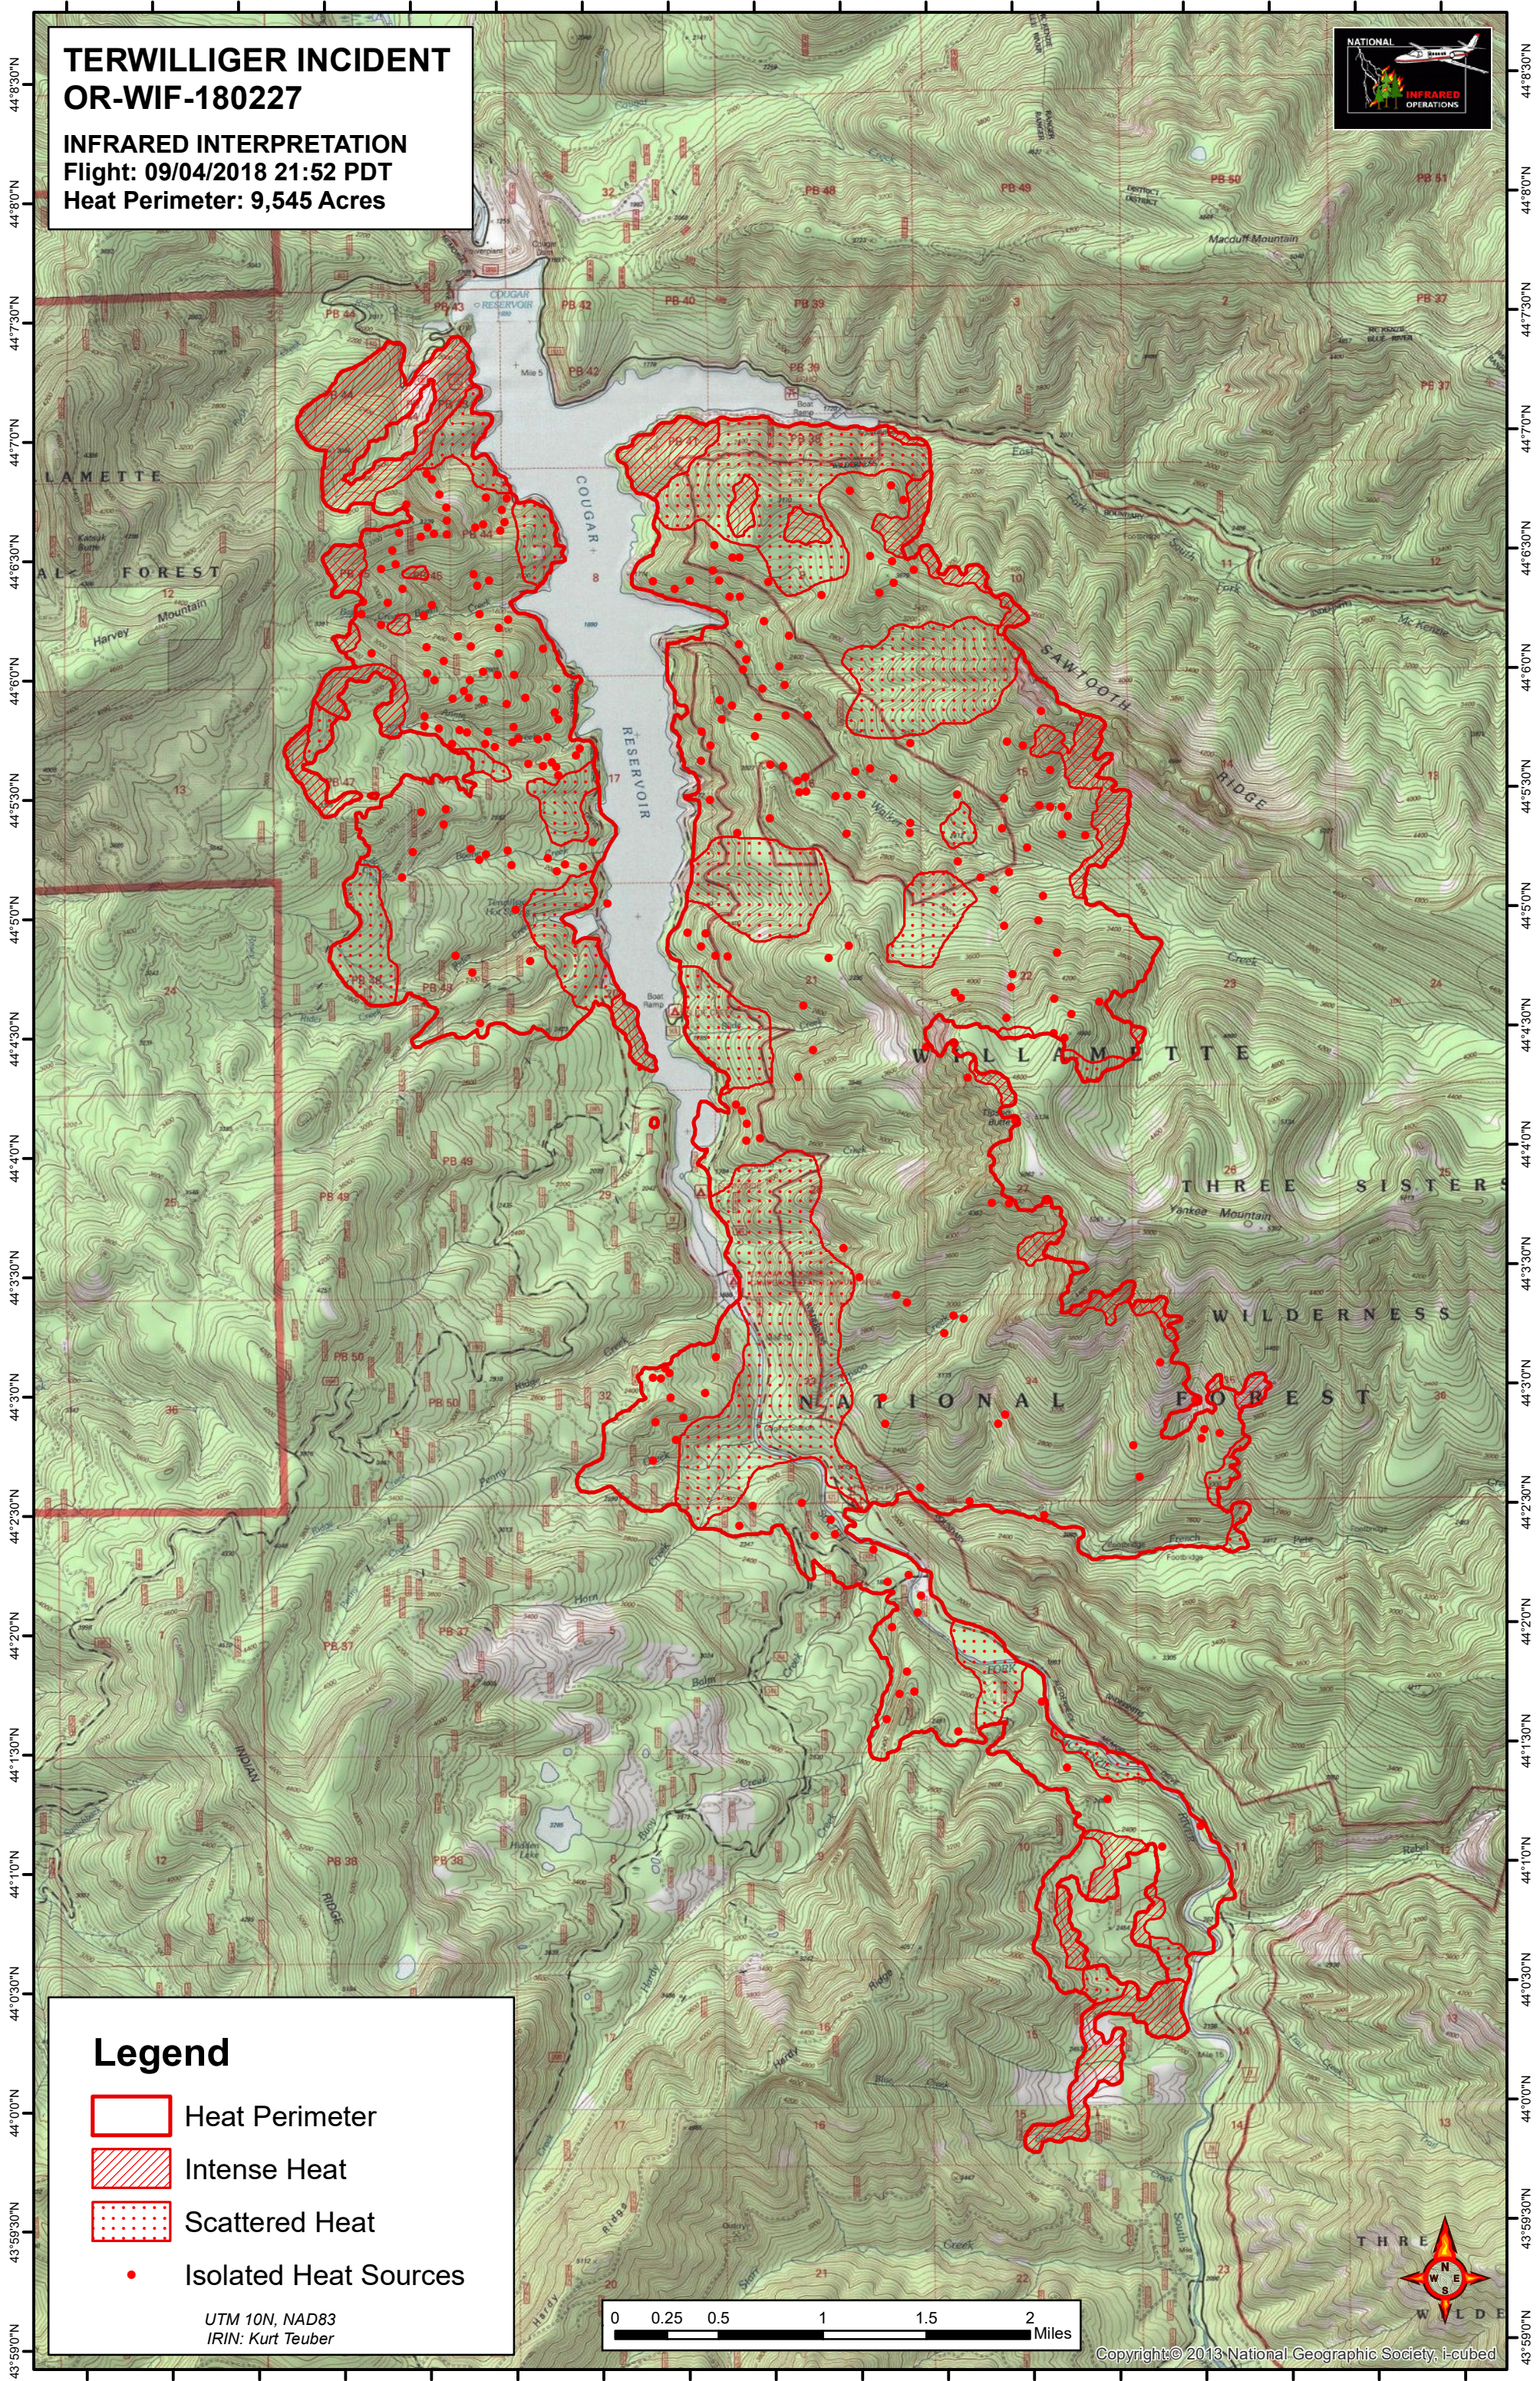

122°17'0"W 122°16'30"W 122°16'0"W 122°15'30"W 122°15'0"W 122°14'30"W 122°14'0"W 122°13'30"W 122°13'0"W 122°12'30"W 122°12'0"W 122°11'30"W 122°11'0"W 122°10'30"W 122°10'0"W 122°9'30"W 122°9'0"W

TERWILLIGER INCIDENT OR-WIF-180227

INFRARED INTERPRETATION
Flight: 09/04/2018 21:52 PDT
Heat Perimeter: 9,545 Acres

Legend

-  Heat Perimeter
-  Intense Heat
-  Scattered Heat
-  Isolated Heat Sources

UTM 10N, NAD83
IRIN: Kurt Teuber

122°17'0"W 122°16'30"W 122°16'0"W 122°15'30"W 122°15'0"W 122°14'30"W 122°14'0"W 122°13'30"W 122°13'0"W 122°12'30"W 122°12'0"W 122°11'30"W 122°11'0"W 122°10'30"W 122°10'0"W 122°9'30"W 122°9'0"W