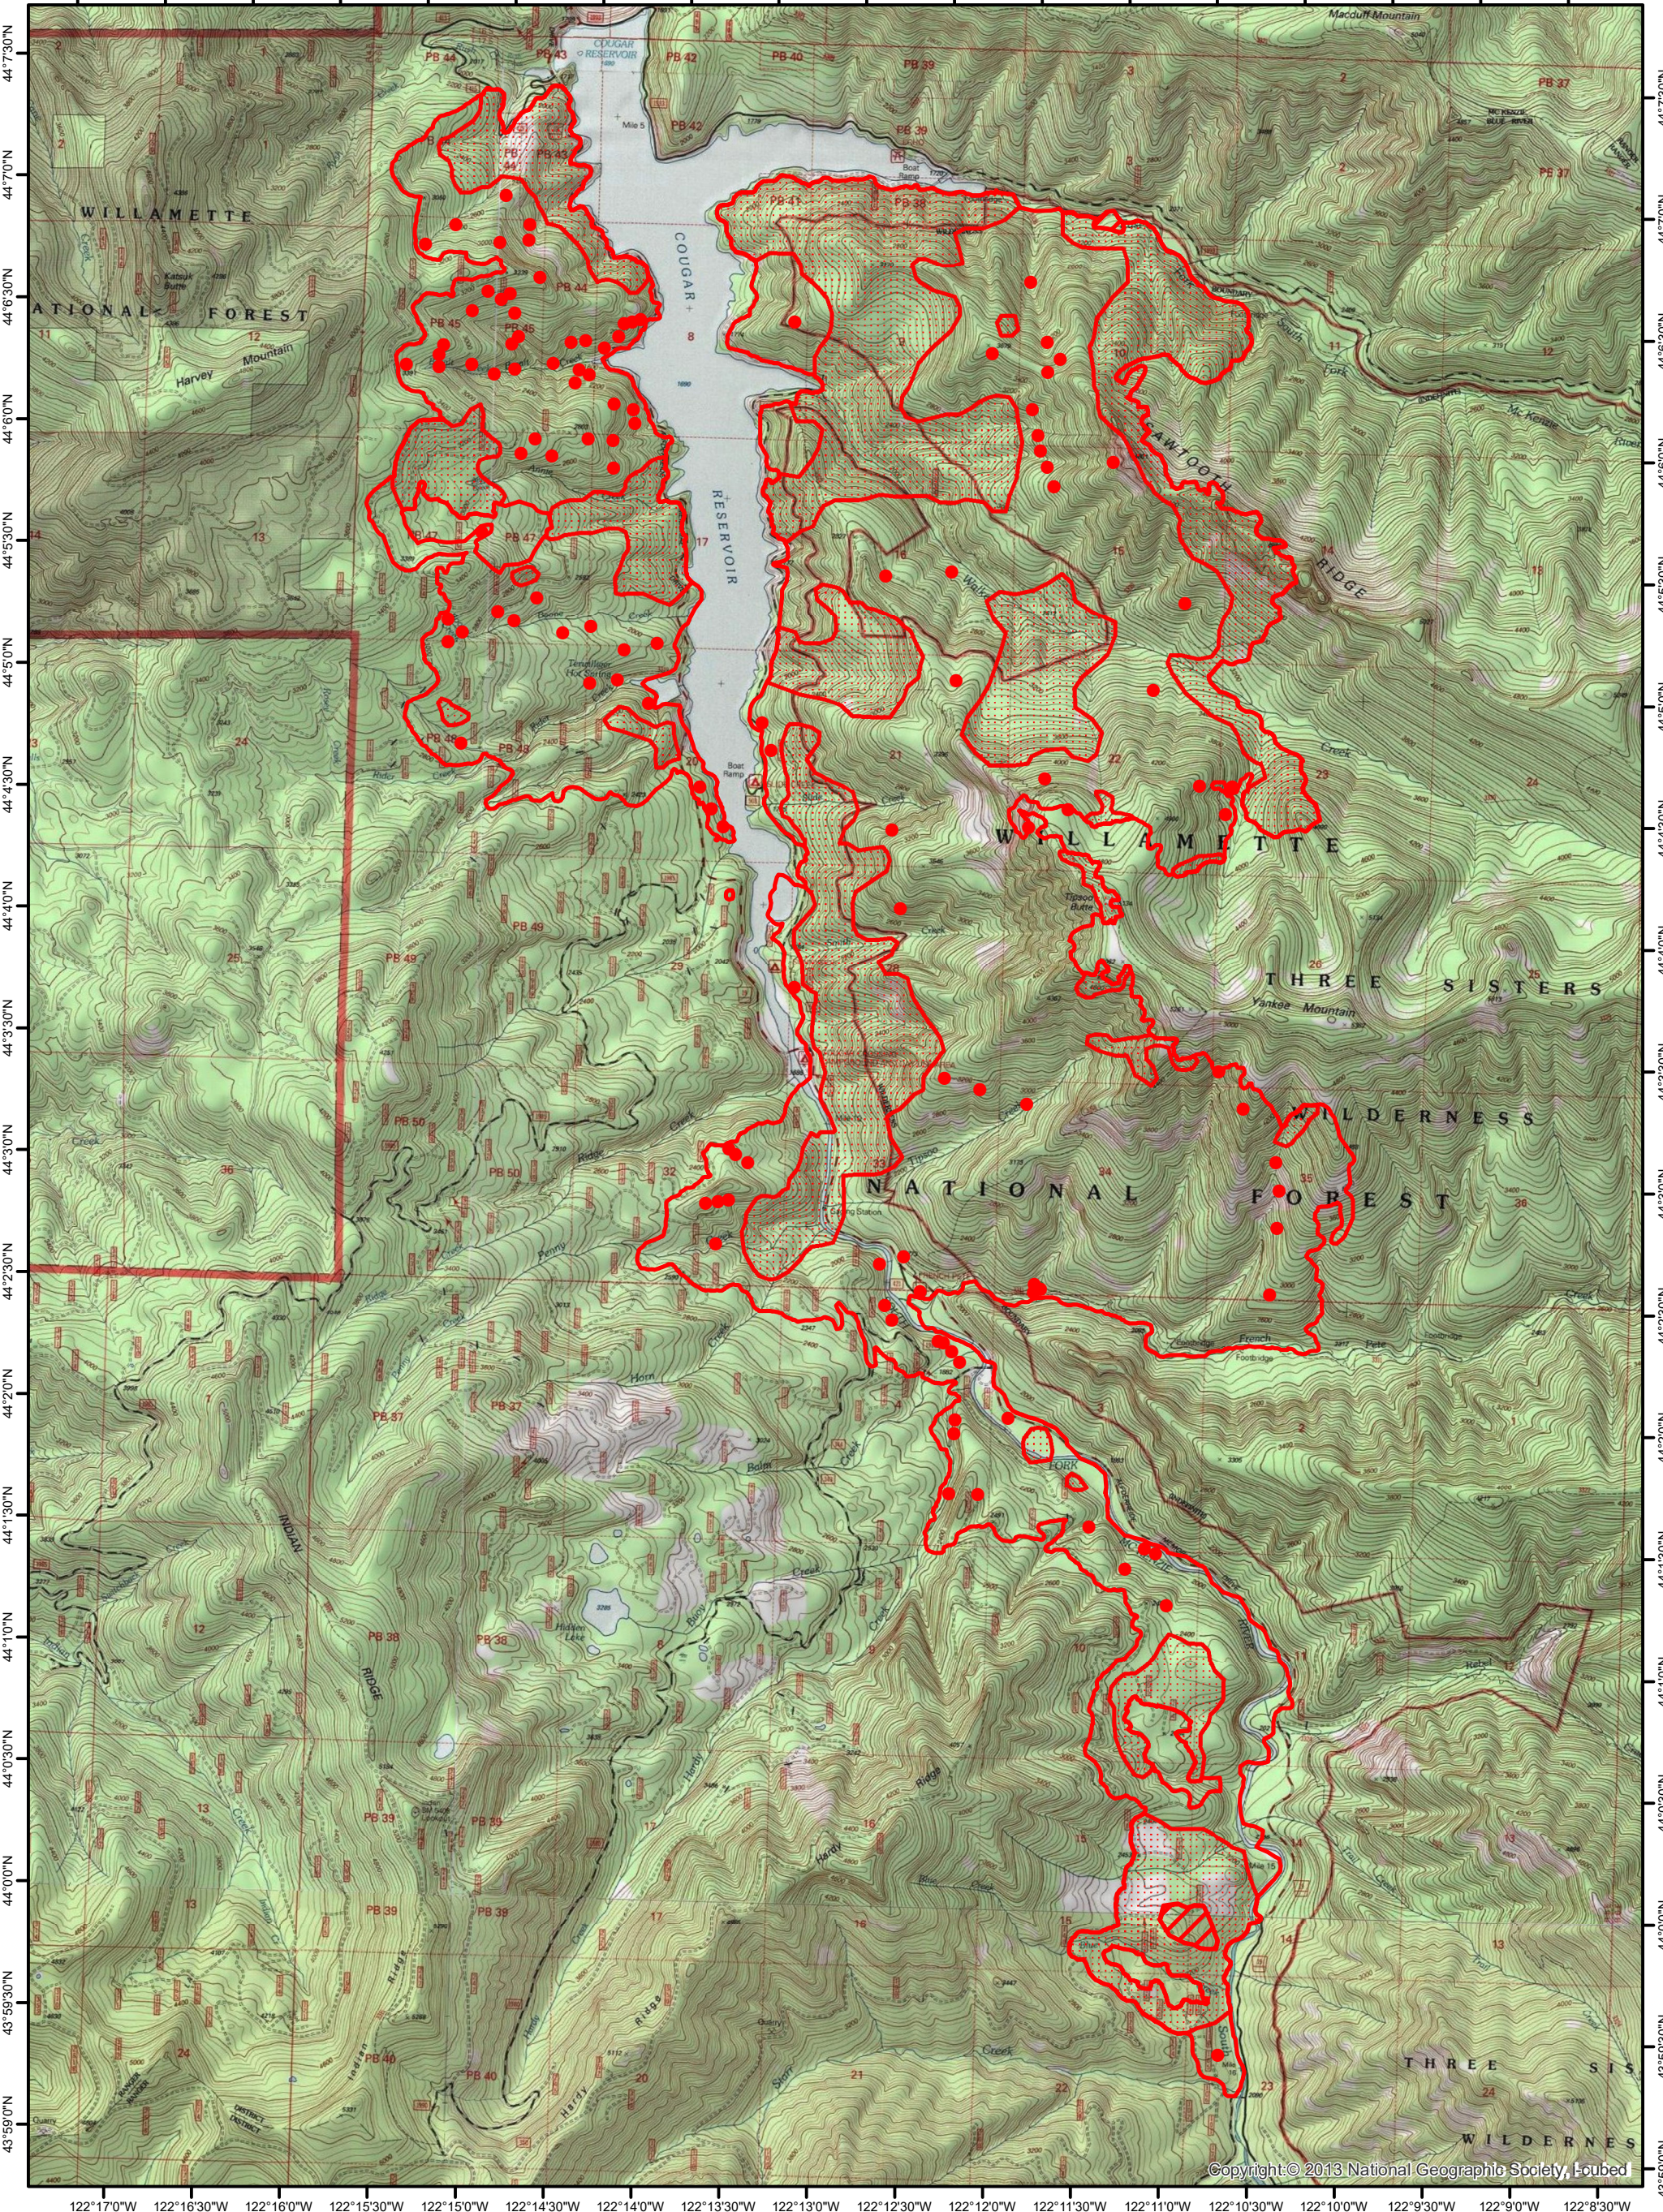

122°17'30"W 122°17'0"W 122°16'30"W 122°16'0"W 122°15'30"W 122°15'0"W 122°14'30"W 122°14'0"W 122°13'30"W 122°13'0"W 122°12'30"W 122°12'0"W 122°11'30"W 122°11'0"W 122°10'30"W 122°10'0"W 122°9'30"W 122°9'0"W

122°17'0"W 122°16'30"W 122°16'0"W 122°15'30"W 122°15'0"W 122°14'30"W 122°14'0"W 122°13'30"W 122°13'0"W 122°12'30"W 122°12'0"W 122°11'30"W 122°11'0"W 122°10'30"W 122°10'0"W 122°9'30"W 122°9'0"W

**INFRARED MAP**  
 Terwilliger (OR-WIF-180227)  
 Flight : Sept 9, 2018 @ 2138 MDT  
 Heat Acres: 10,944  
 IRIN Andrew Mock

**Legend**

- Isolated Heat Sources
- Heat Perimeter
- Intense Heat
- Scattered Heat

Copyright © 2013 National Geographic Society, Inc.