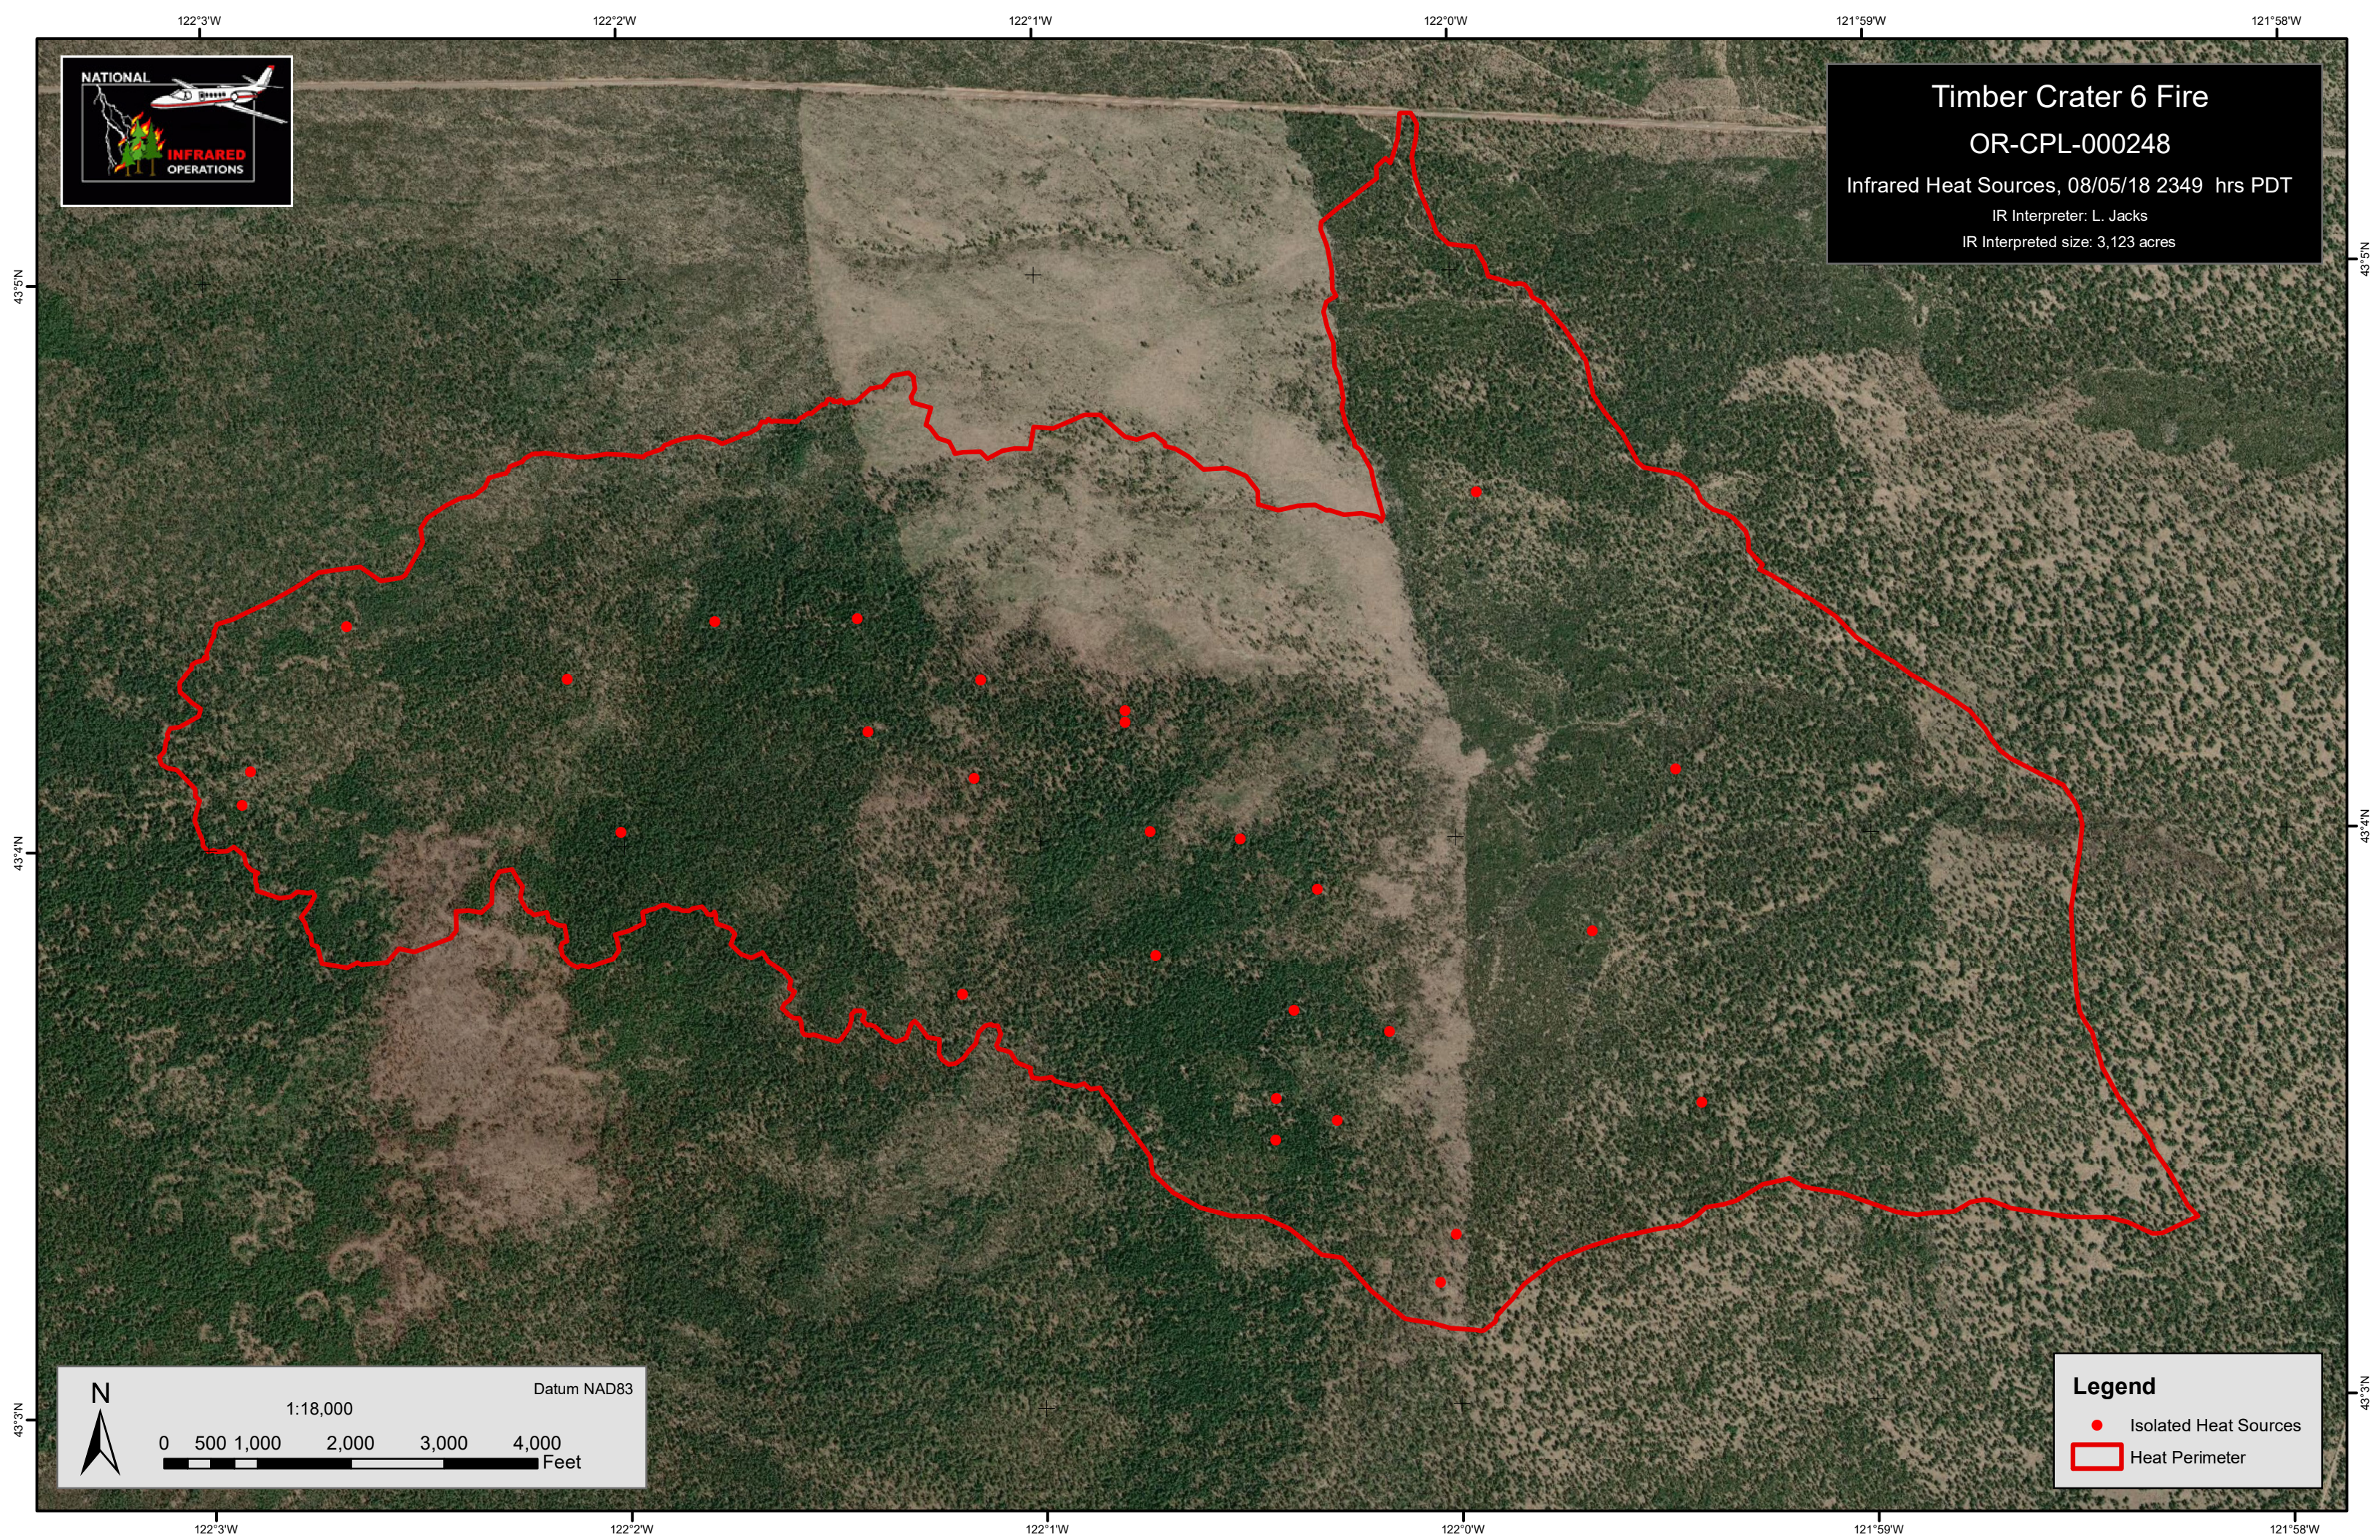

Timber Crater 6 Fire
OR-CPL-000248
Infrared Heat Sources, 08/05/18 2349 hrs PDT
IR Interpreter: L. Jacks
IR Interpreted size: 3,123 acres

Legend

- Isolated Heat Sources
- ▭ Heat Perimeter

122°3'W 122°2'W 122°1'W 122°0'W 121°59'W 121°58'W

43°5'N

43°5'N

43°4'N

43°4'N

43°3'N

43°3'N

122°3'W 122°2'W 122°1'W 122°0'W 121°59'W 121°58'W