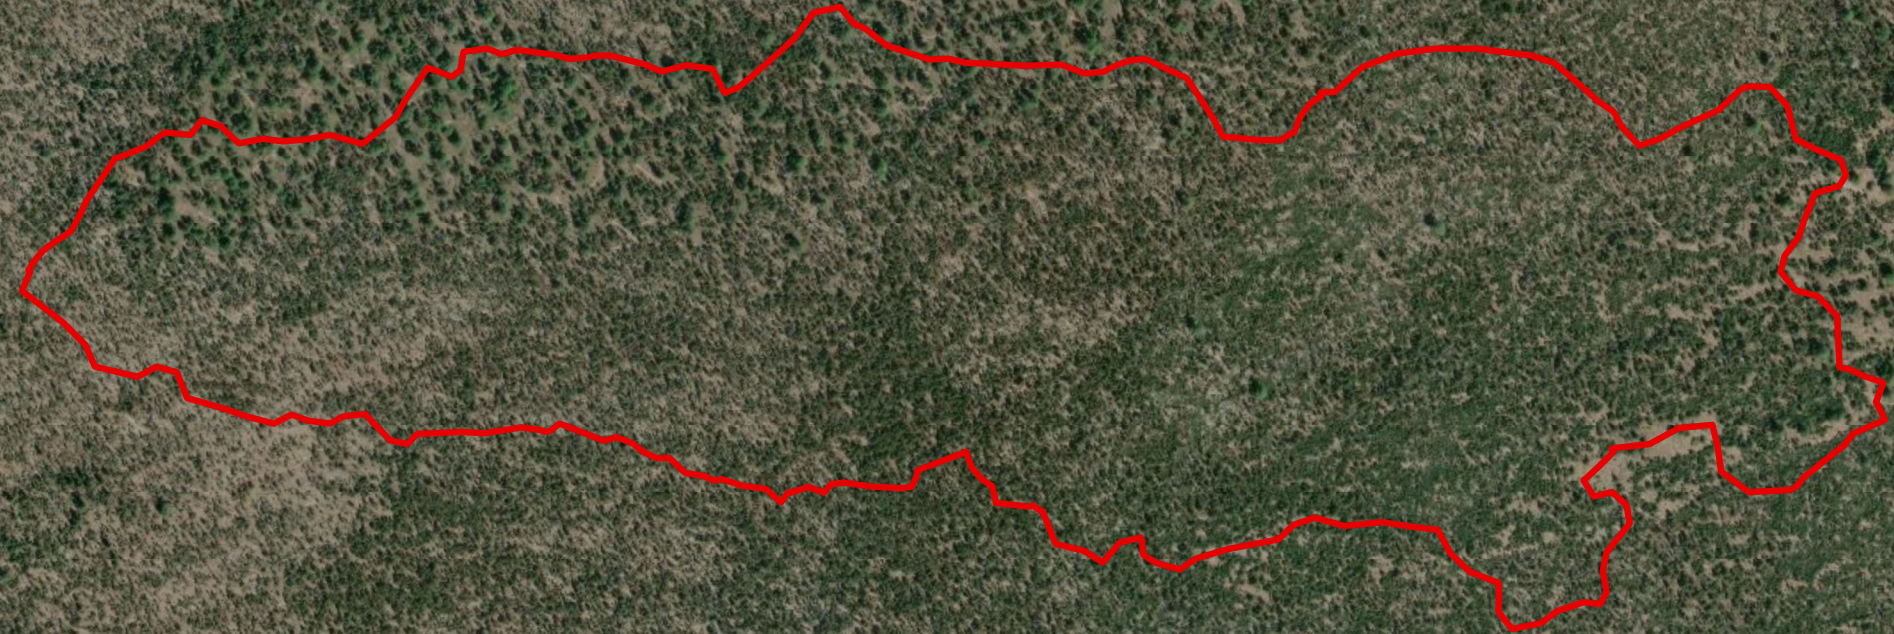

Timber Crater 10 Fire
OR-CPL-000248
Infrared Heat Sources, 08/09/18 0227 hrs PDT
IR Interpreter: L. Jacks
IR Interpreted size: 192 acres

122°3'W 122°2.5'W 122°2'W 122°1.5'W 122°1'W

43°1'N

43°1'N

43°0.5'N

43°0.5'N

122°3'W 122°2.5'W 122°2'W 122°1.5'W 122°1'W