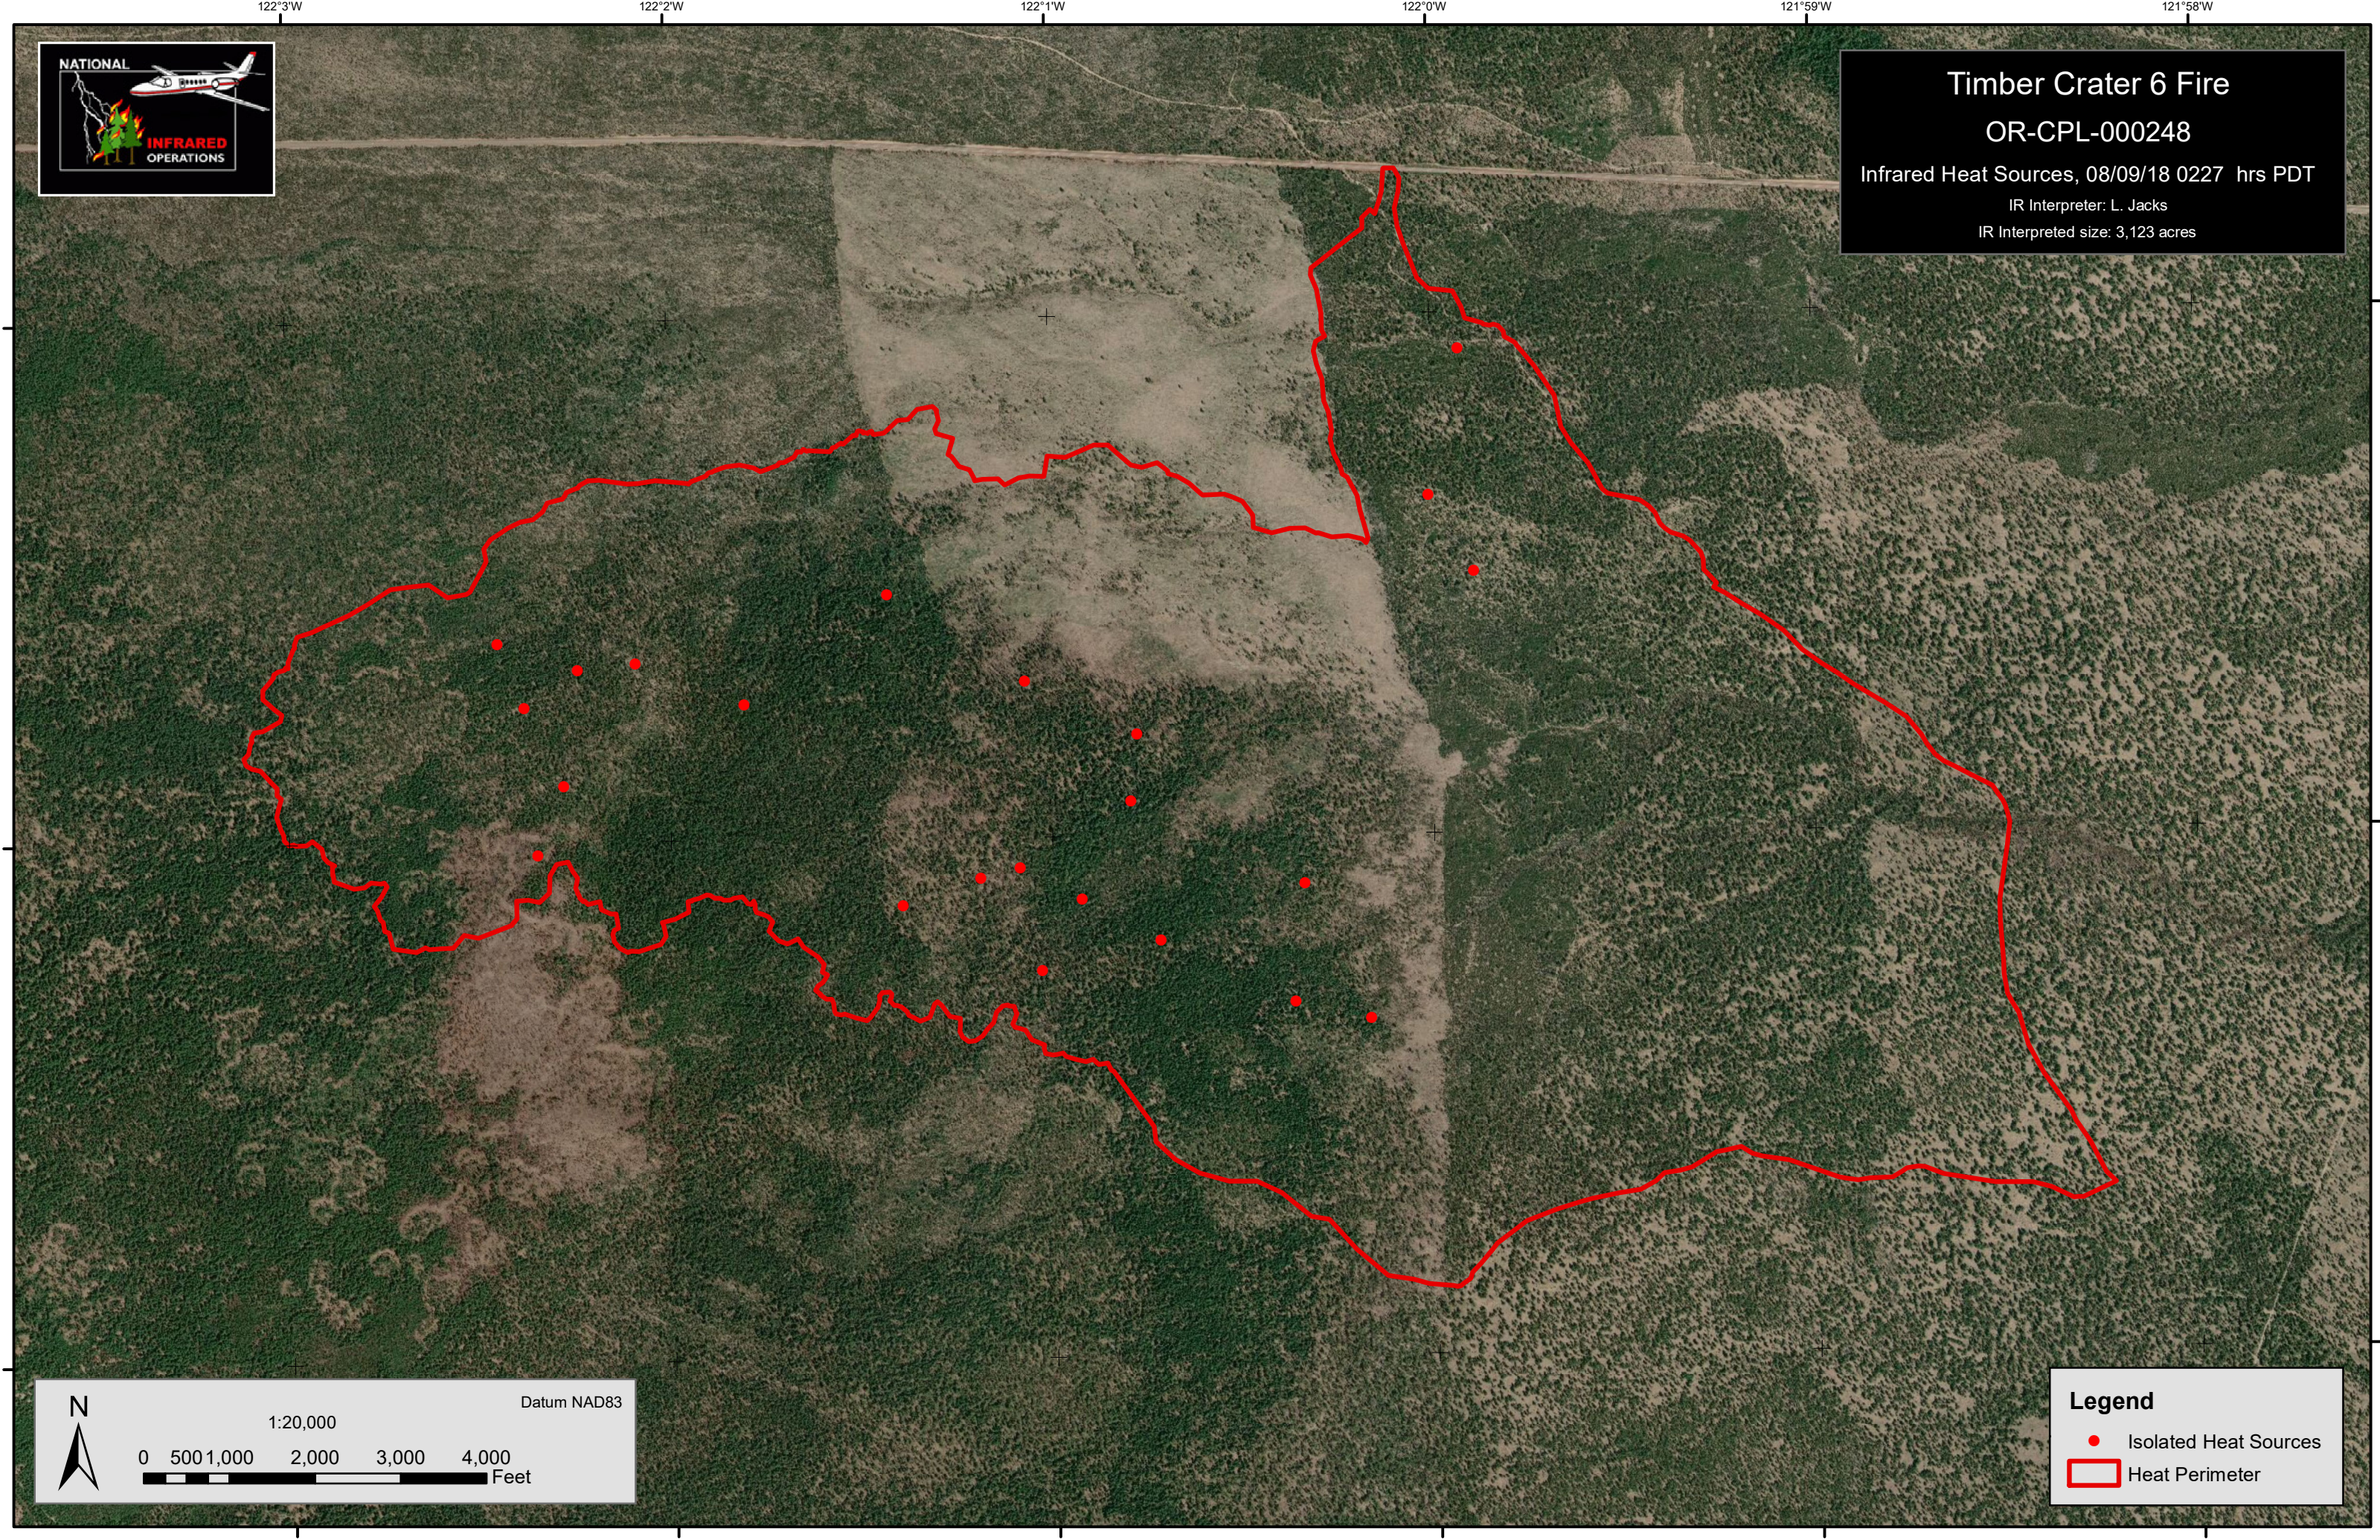

Timber Crater 6 Fire
OR-CPL-000248
Infrared Heat Sources, 08/09/18 0227 hrs PDT
IR Interpreter: L. Jacks
IR Interpreted size: 3,123 acres

Legend

- Isolated Heat Sources
- Heat Perimeter

122°3'W 122°2'W 122°1'W 122°0'W 121°59'W 121°58'W

43°5'N

43°5'N

43°4'N

43°4'N

43°3'N

43°3'N

122°3'W 122°2'W 122°1'W 122°0'W 121°59'W 121°58'W