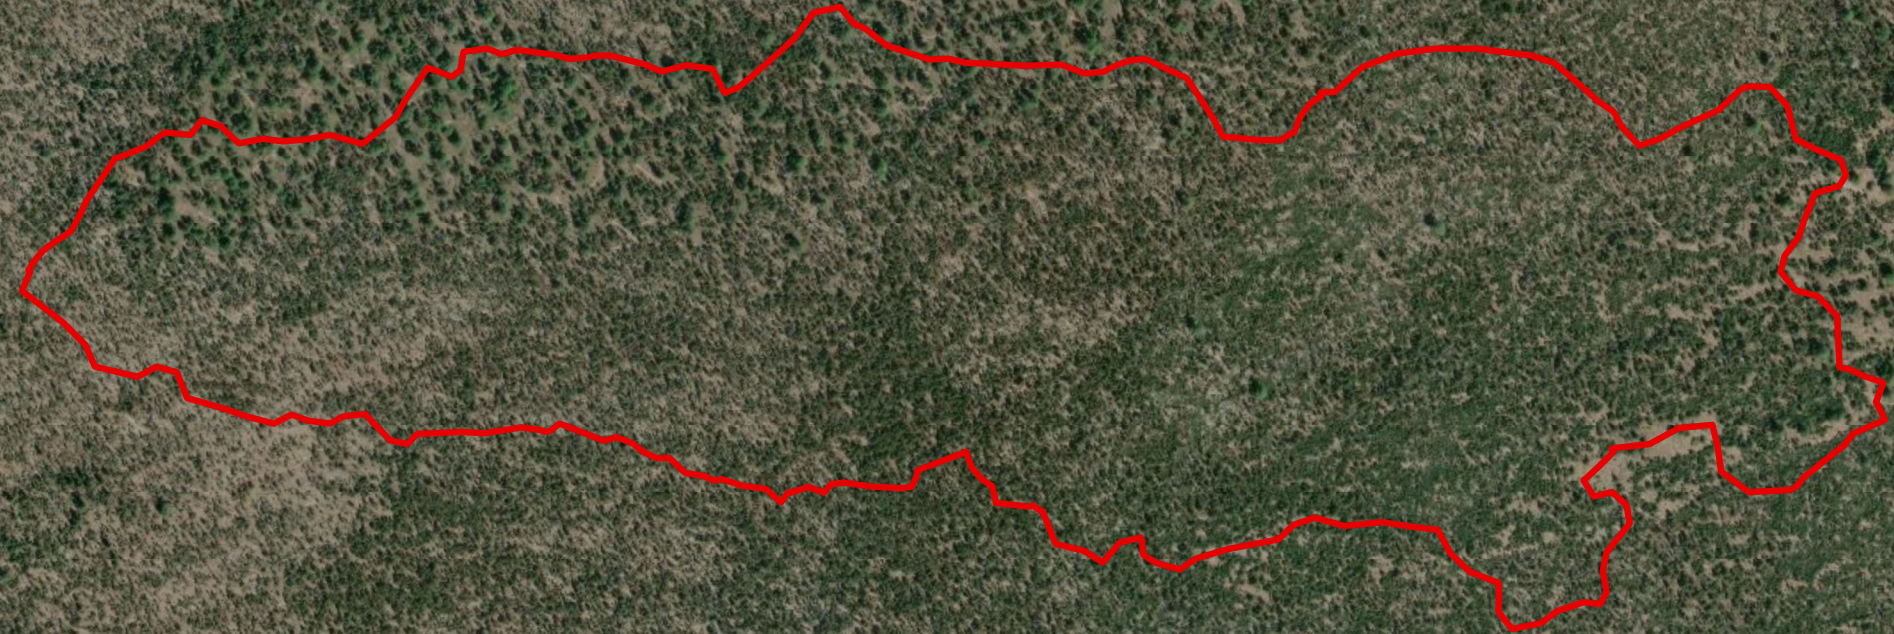

**Timber Crater 10 Fire**  
**OR-CPL-000248**  
Infrared Heat Sources, 08/05/18 2349 hrs PDT  
IR Interpreter: L. Jacks  
IR Interpreted size: 192 acres

122°3'W 122°2.5'W 122°2'W 122°1.5'W 122°1'W

43°1'N

43°1'N

43°0.5'N

43°0.5'N

122°3'W 122°2.5'W 122°2'W 122°1.5'W 122°1'W