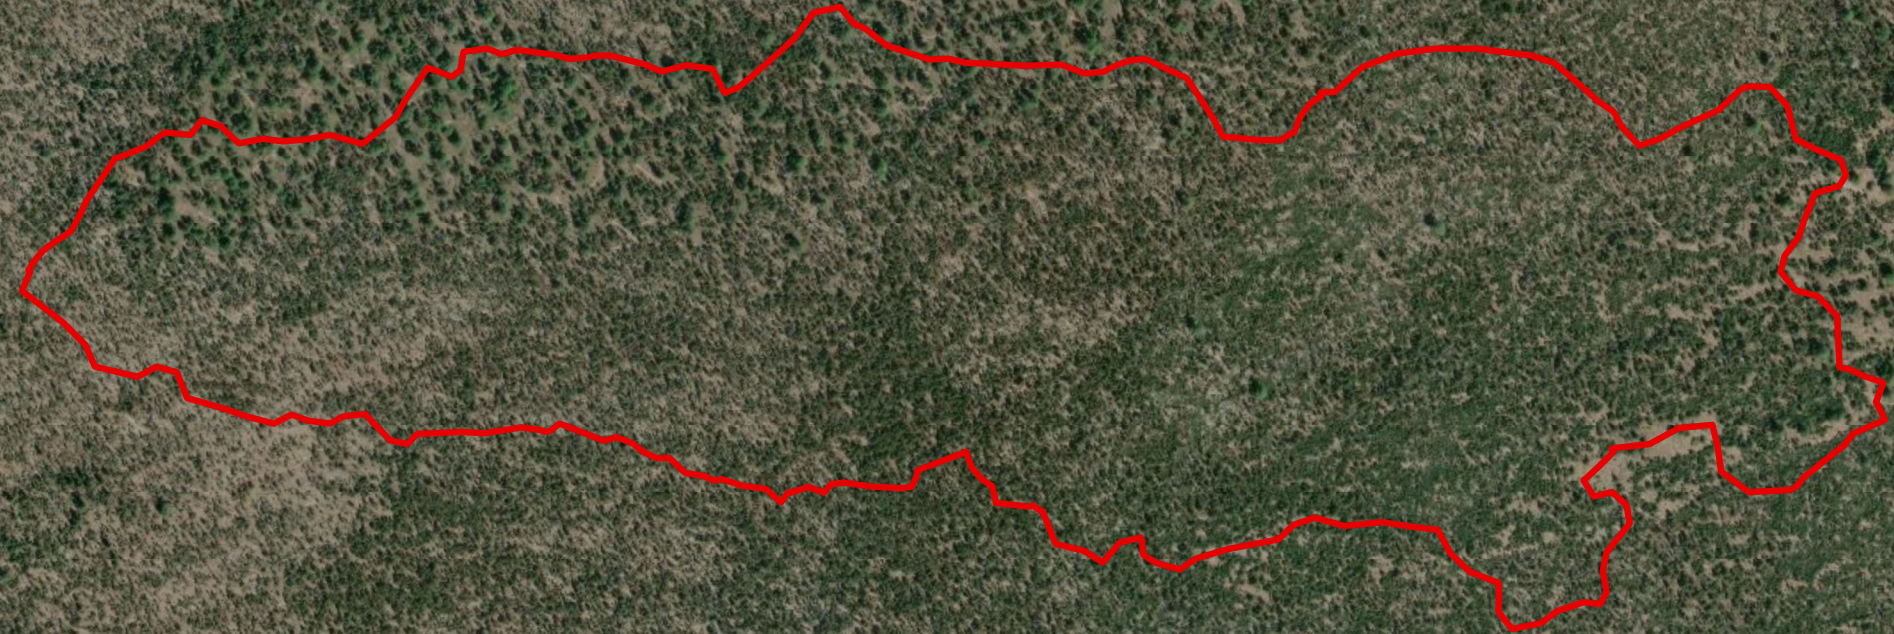

**Timber Crater 10 Fire**  
**OR-CPL-000248**  
Infrared Heat Sources, 08/09/18 2134 hrs PDT  
IR Interpreter: L. Jacks  
IR Interpreted size: 192 acres

122°3'W 122°2.5'W 122°2'W 122°1.5'W 122°1'W

43°1'N

43°1'N

43°0.5'N

43°0.5'N

122°3'W 122°2.5'W 122°2'W 122°1.5'W 122°1'W