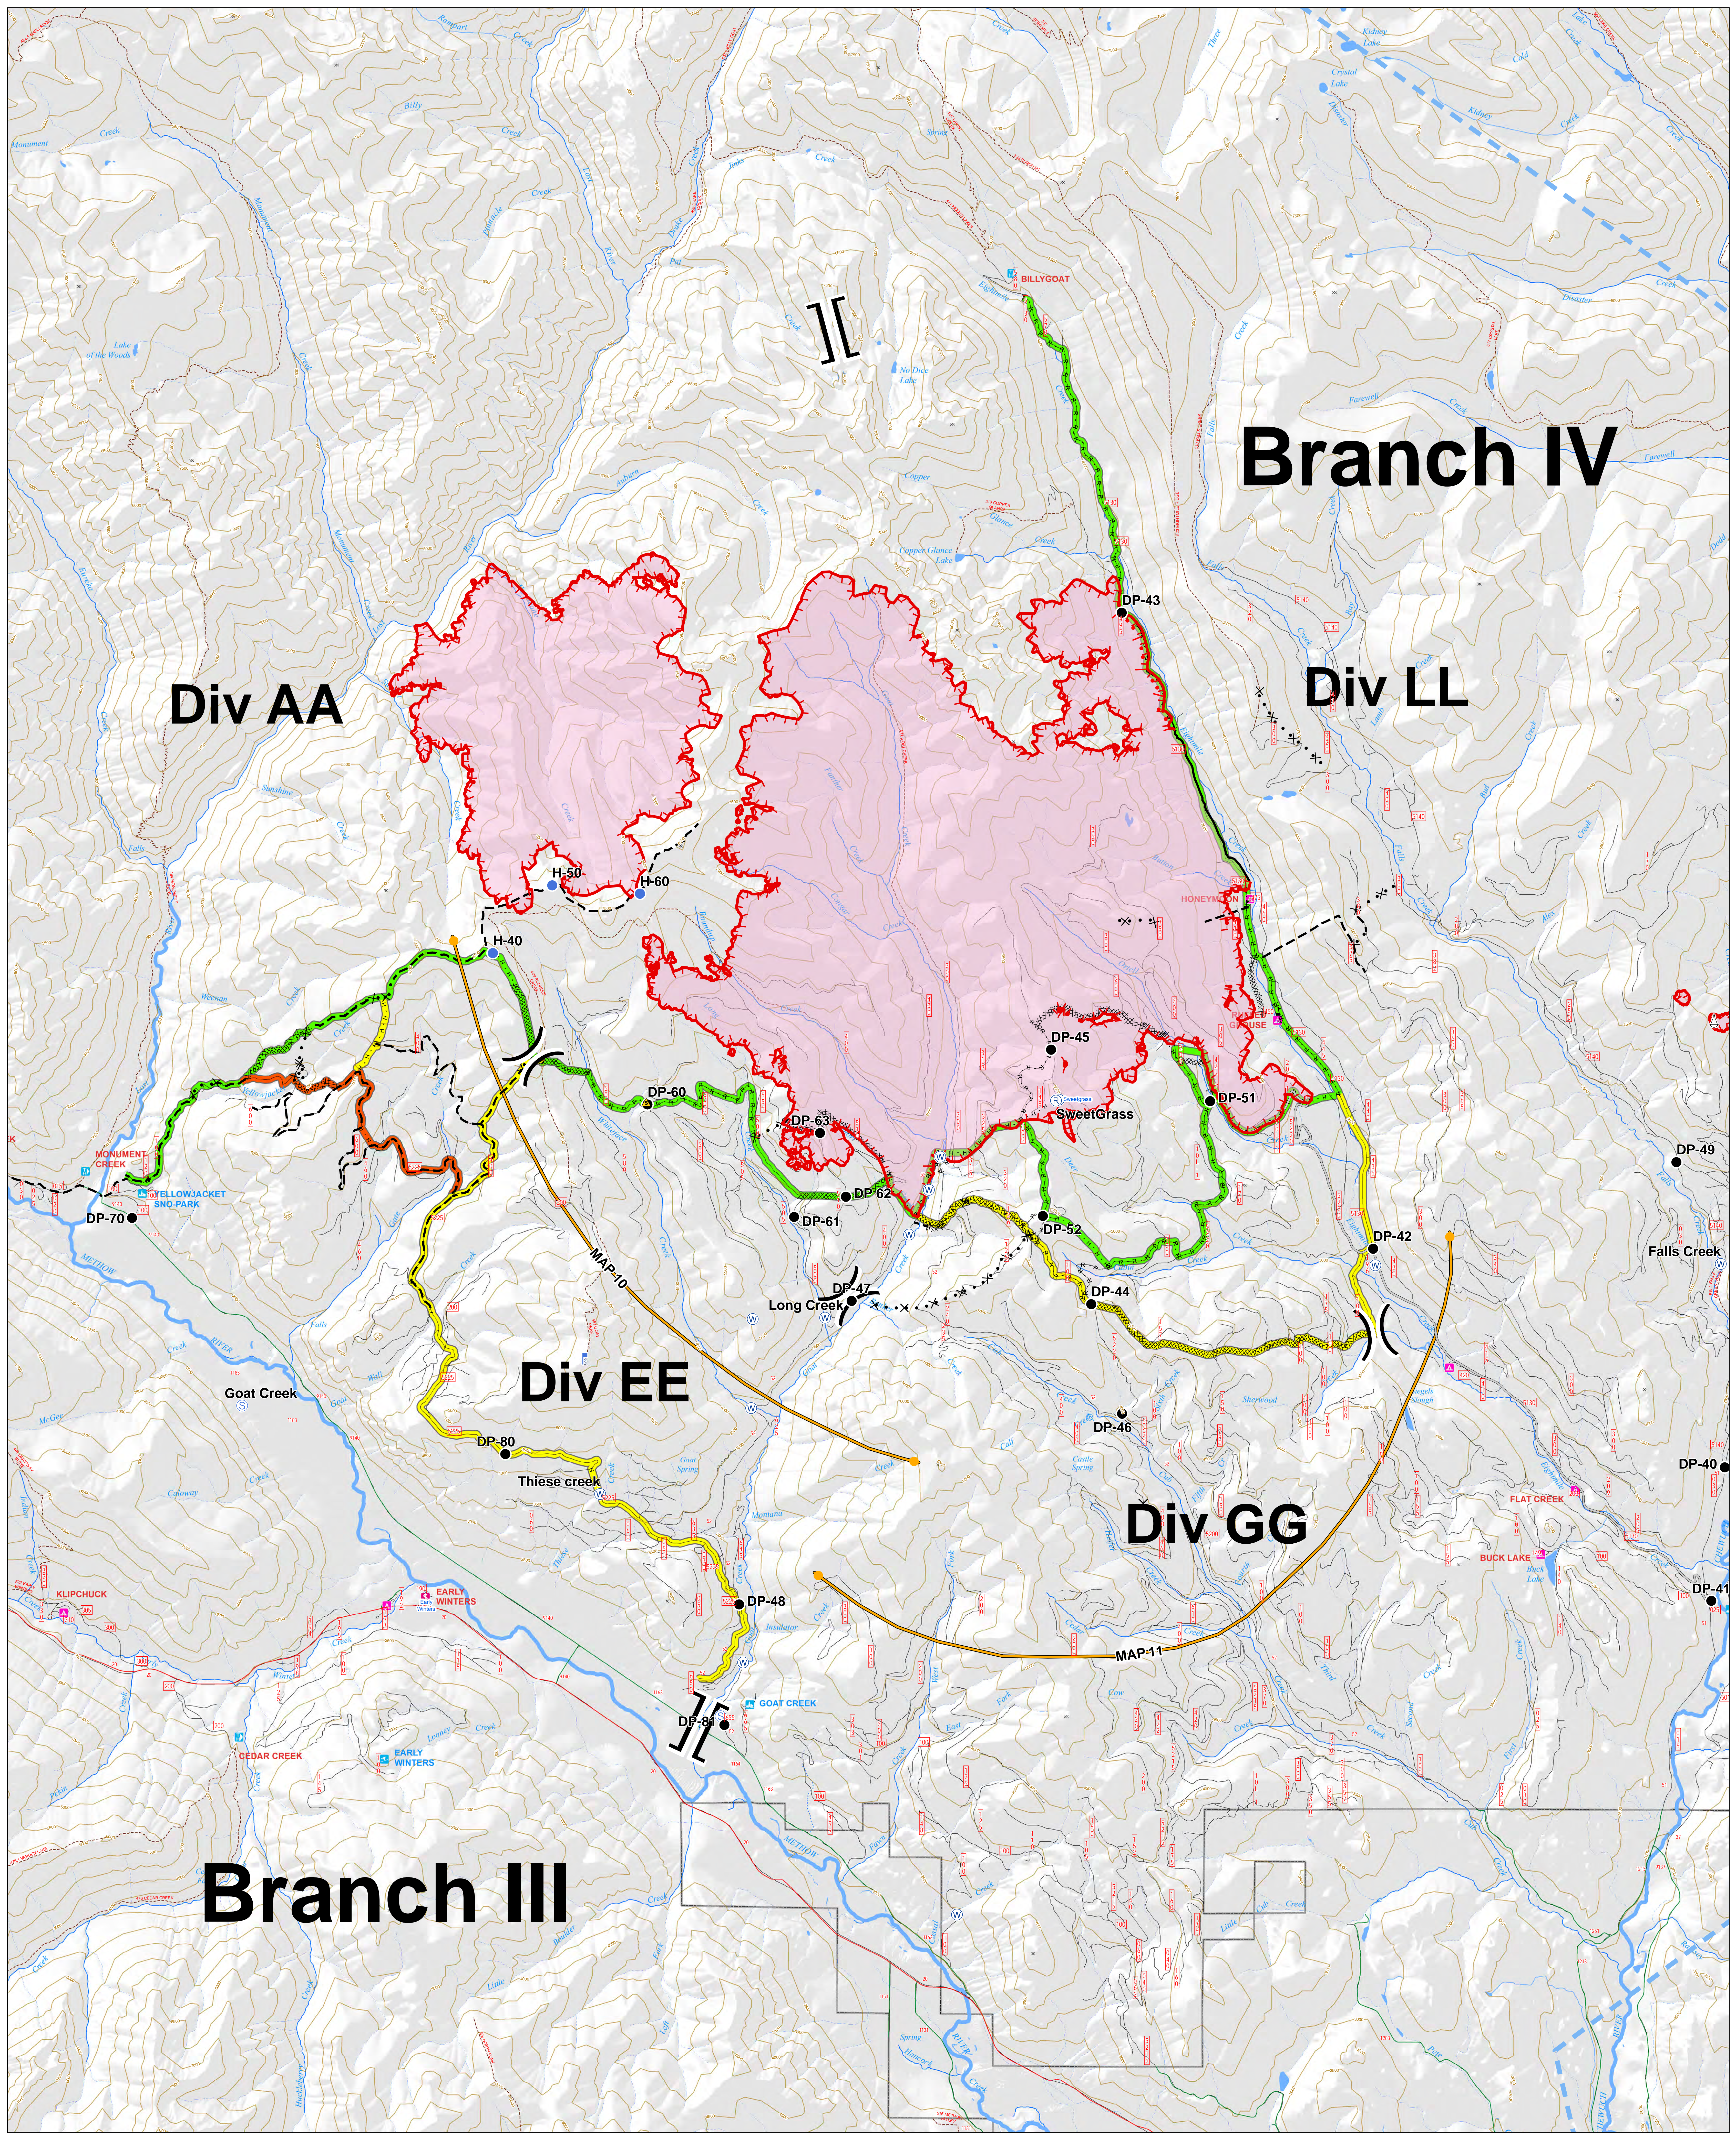

Briefing Map

McLeod Fire WA-OWF-000522

08/23/2018
Approx Acreage: 17,586

0 1 2 4 Miles

8/22/2018 @ 22:08
NAD 83 USFS R6 Albers (Meters)
SA Blue Team GIS
Latest Intel: 20180822 @ 1700