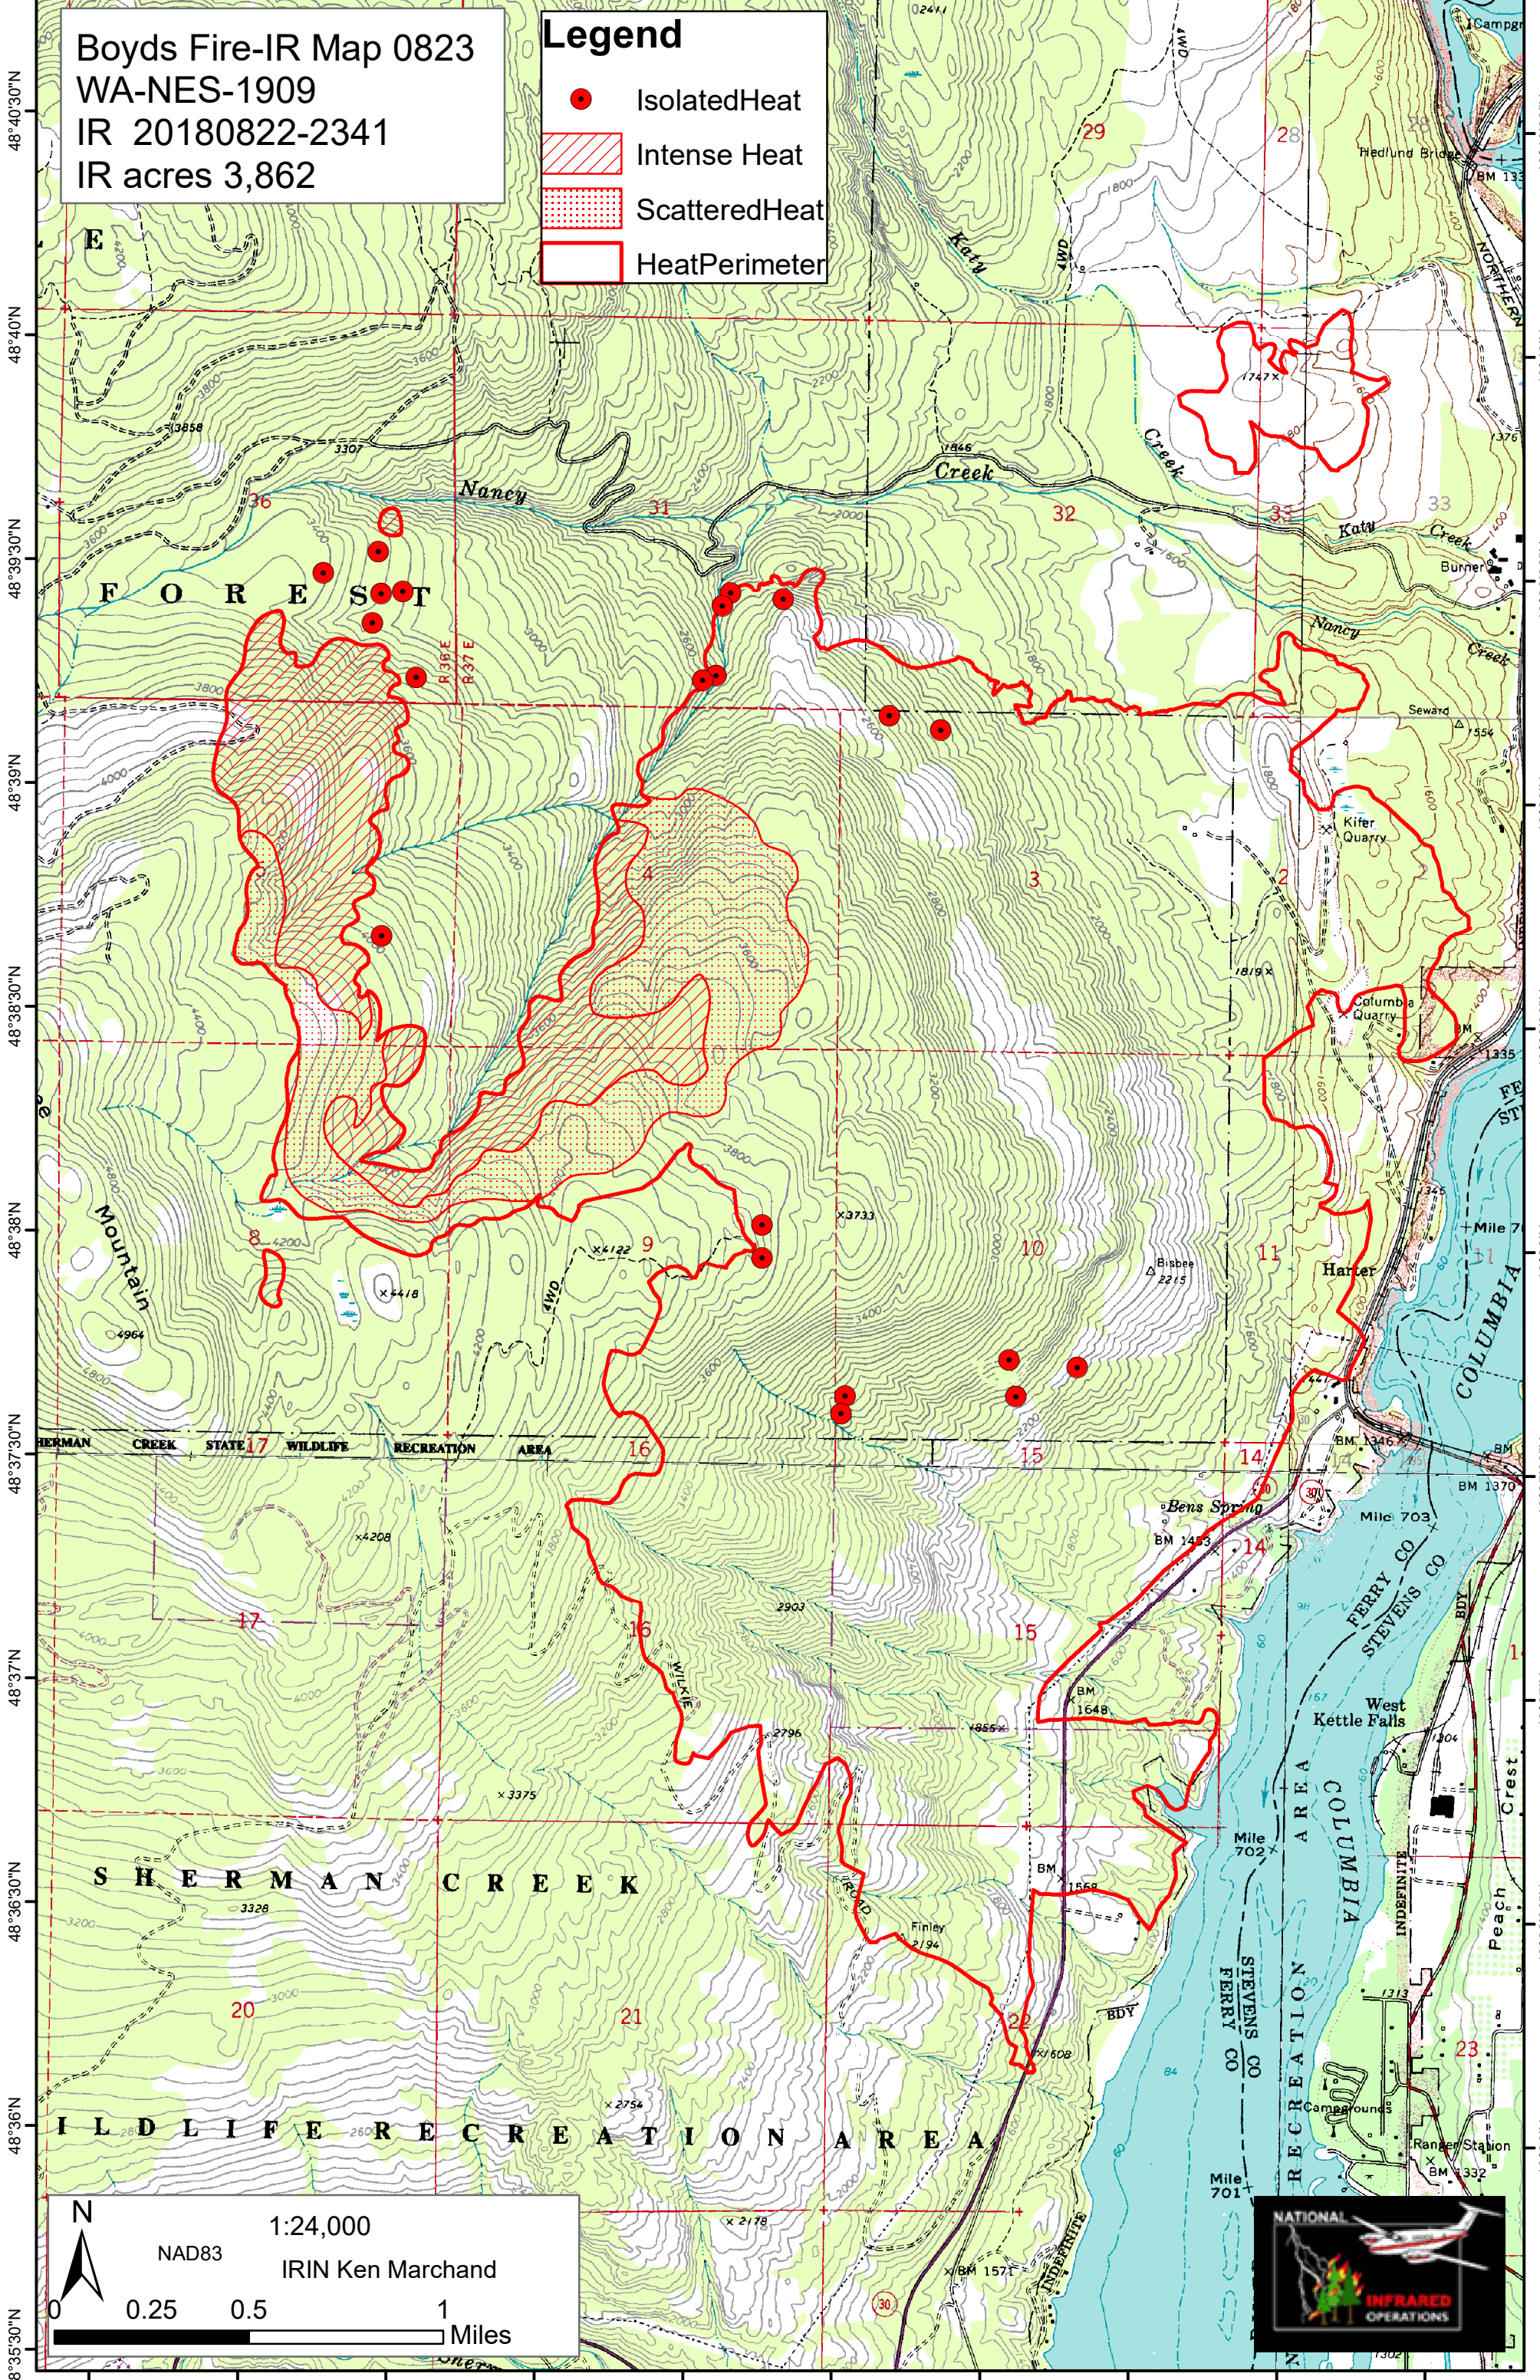

118°11'30"W 118°11'W 118°10'30"W 118°10'W 118°9'30"W 118°9'W 118°8'30"W 118°8'W 118°7'30"W 118°7'W

Boyd's Fire-IR Map 0823
WA-NES-1909
IR 20180822-2341
IR acres 3,862

Legend

- IsolatedHeat
- ▨ Intense Heat
- ▤ ScatteredHeat
- HeatPerimeter

N
1:24,000
NAD83
IRIN Ken Marchand

0 0.25 0.5 1 Miles