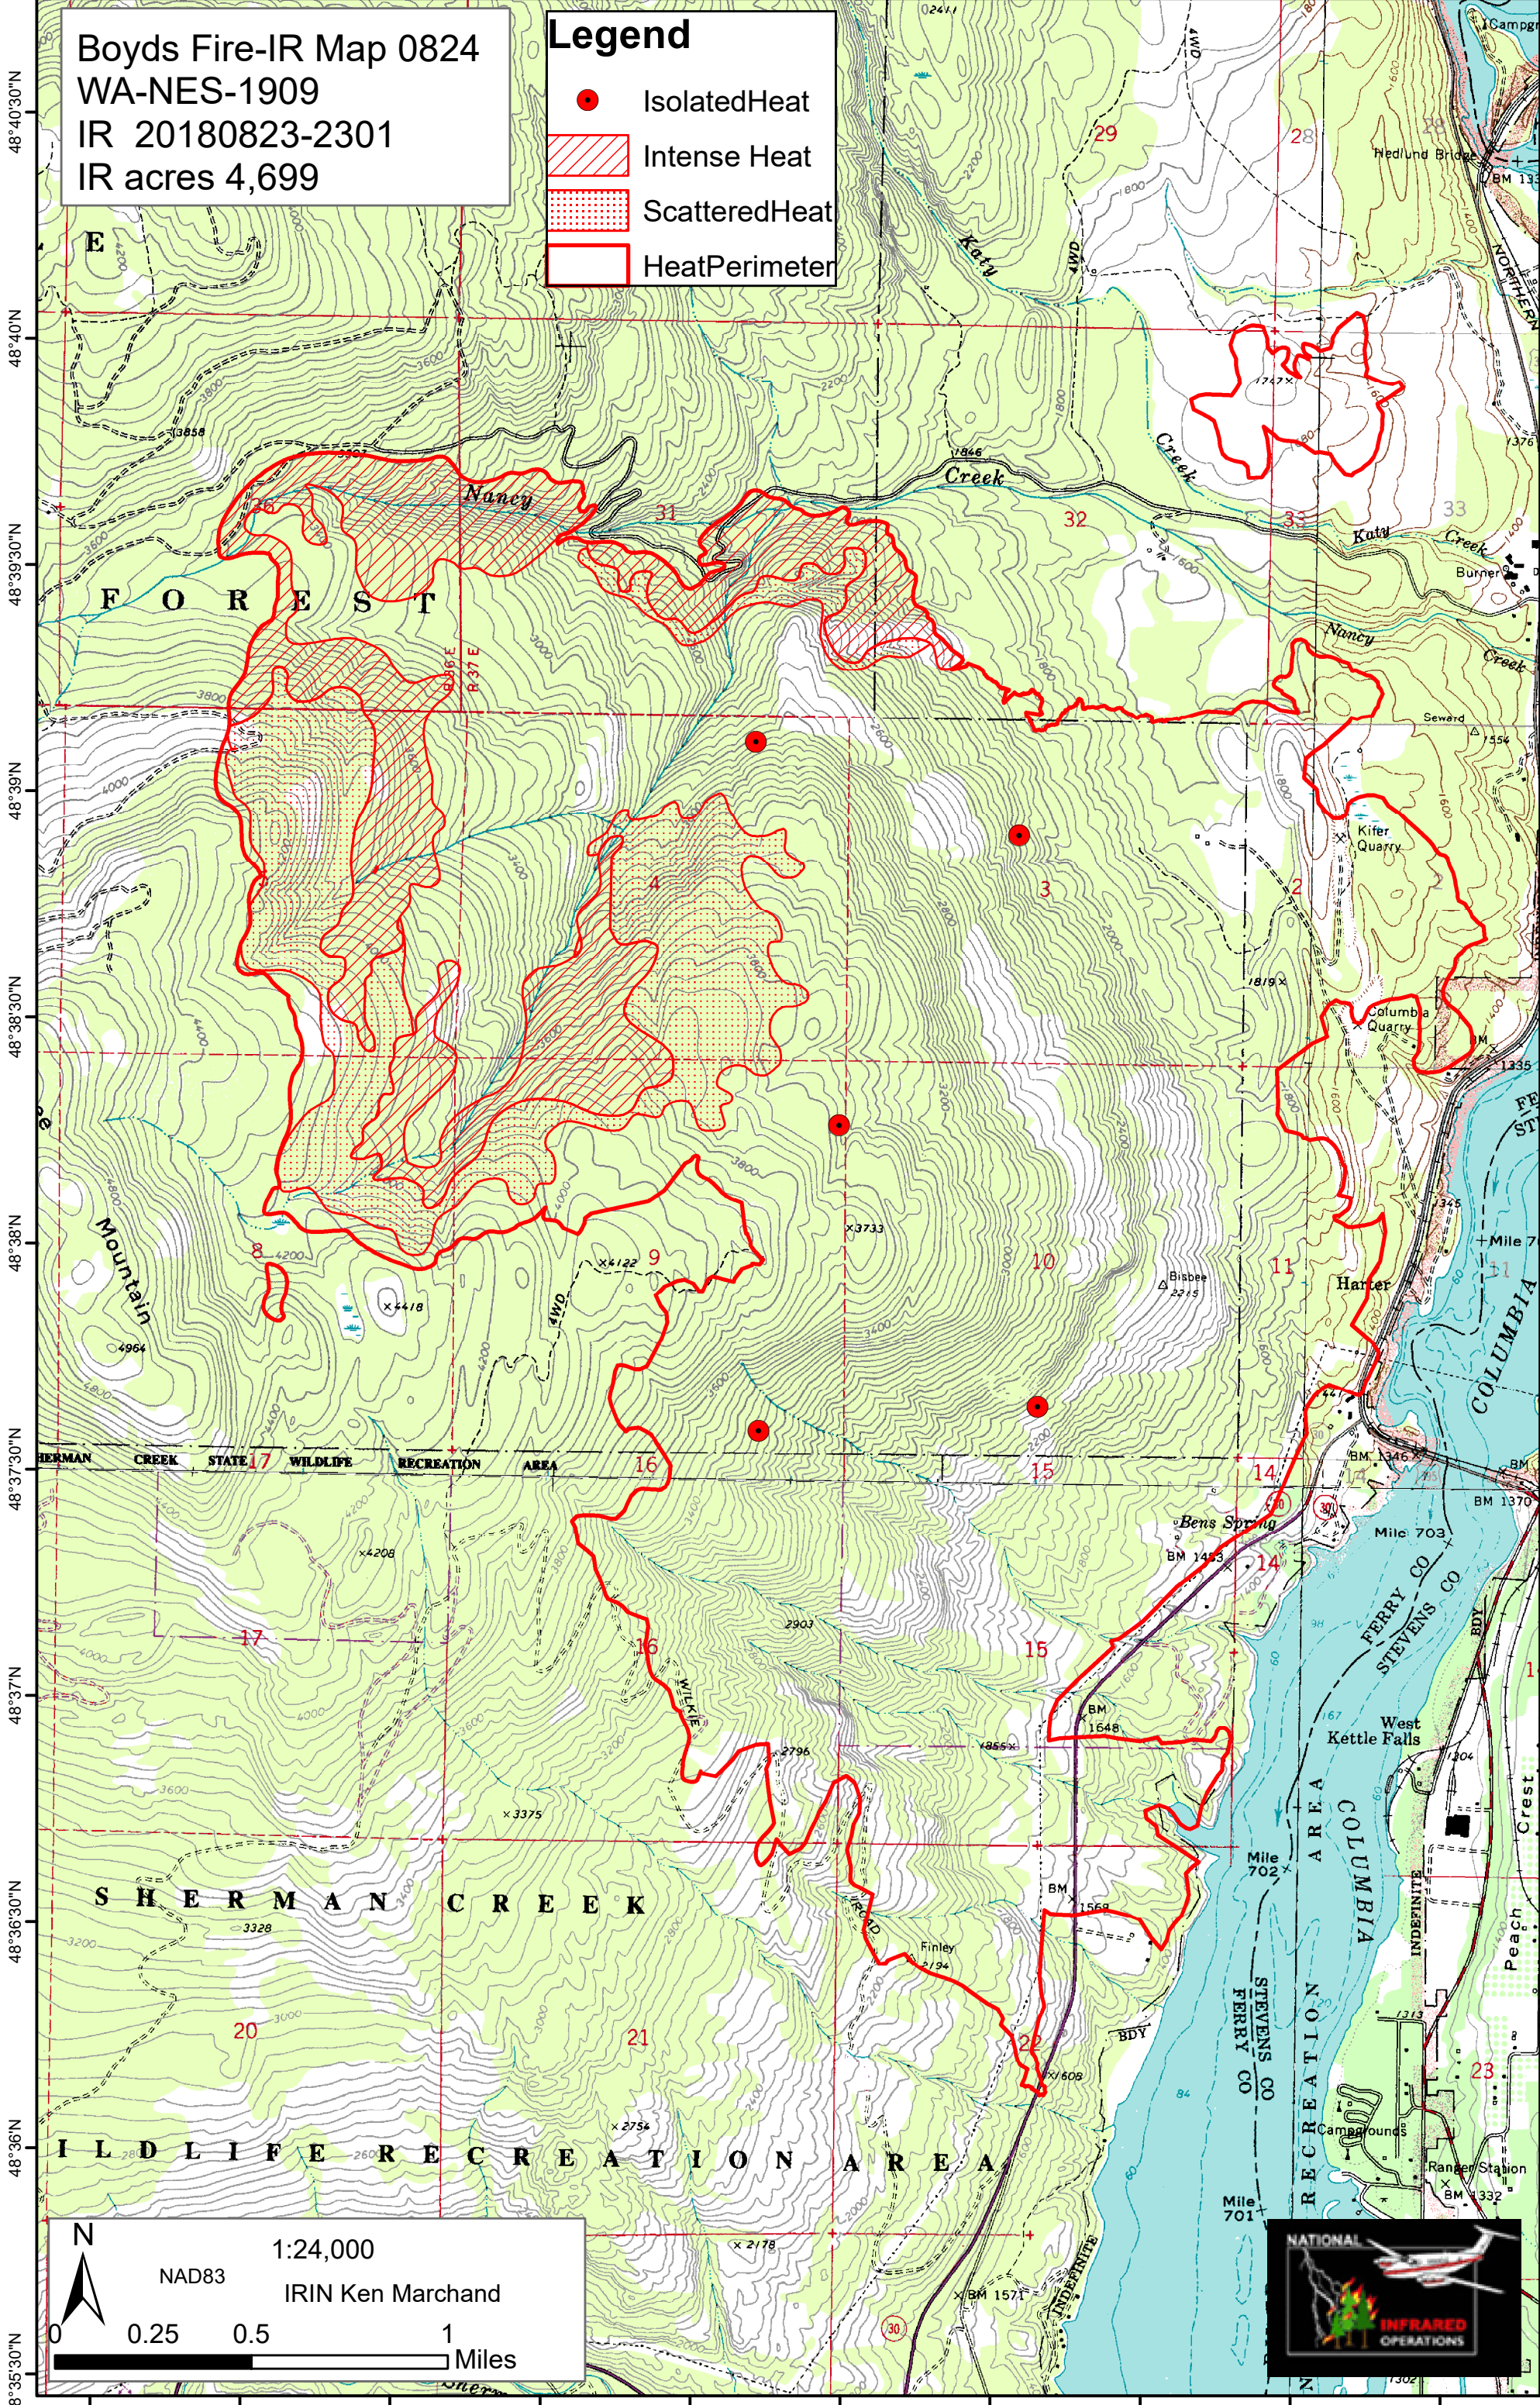

118°11'30"W 118°11'W 118°10'30"W 118°10'W 118°9'30"W 118°9'W 118°8'30"W 118°8'W 118°7'30"W 118°7'W

Boys Fire-IR Map 0824
WA-NES-1909
IR 20180823-2301
IR acres 4,699

Legend

- IsolatedHeat
- / / / / Intense Heat
- ScatteredHeat
- HeatPerimeter

N
1:24,000
NAD83
IRIN Ken Marchand

0 0.25 0.5 1 Miles