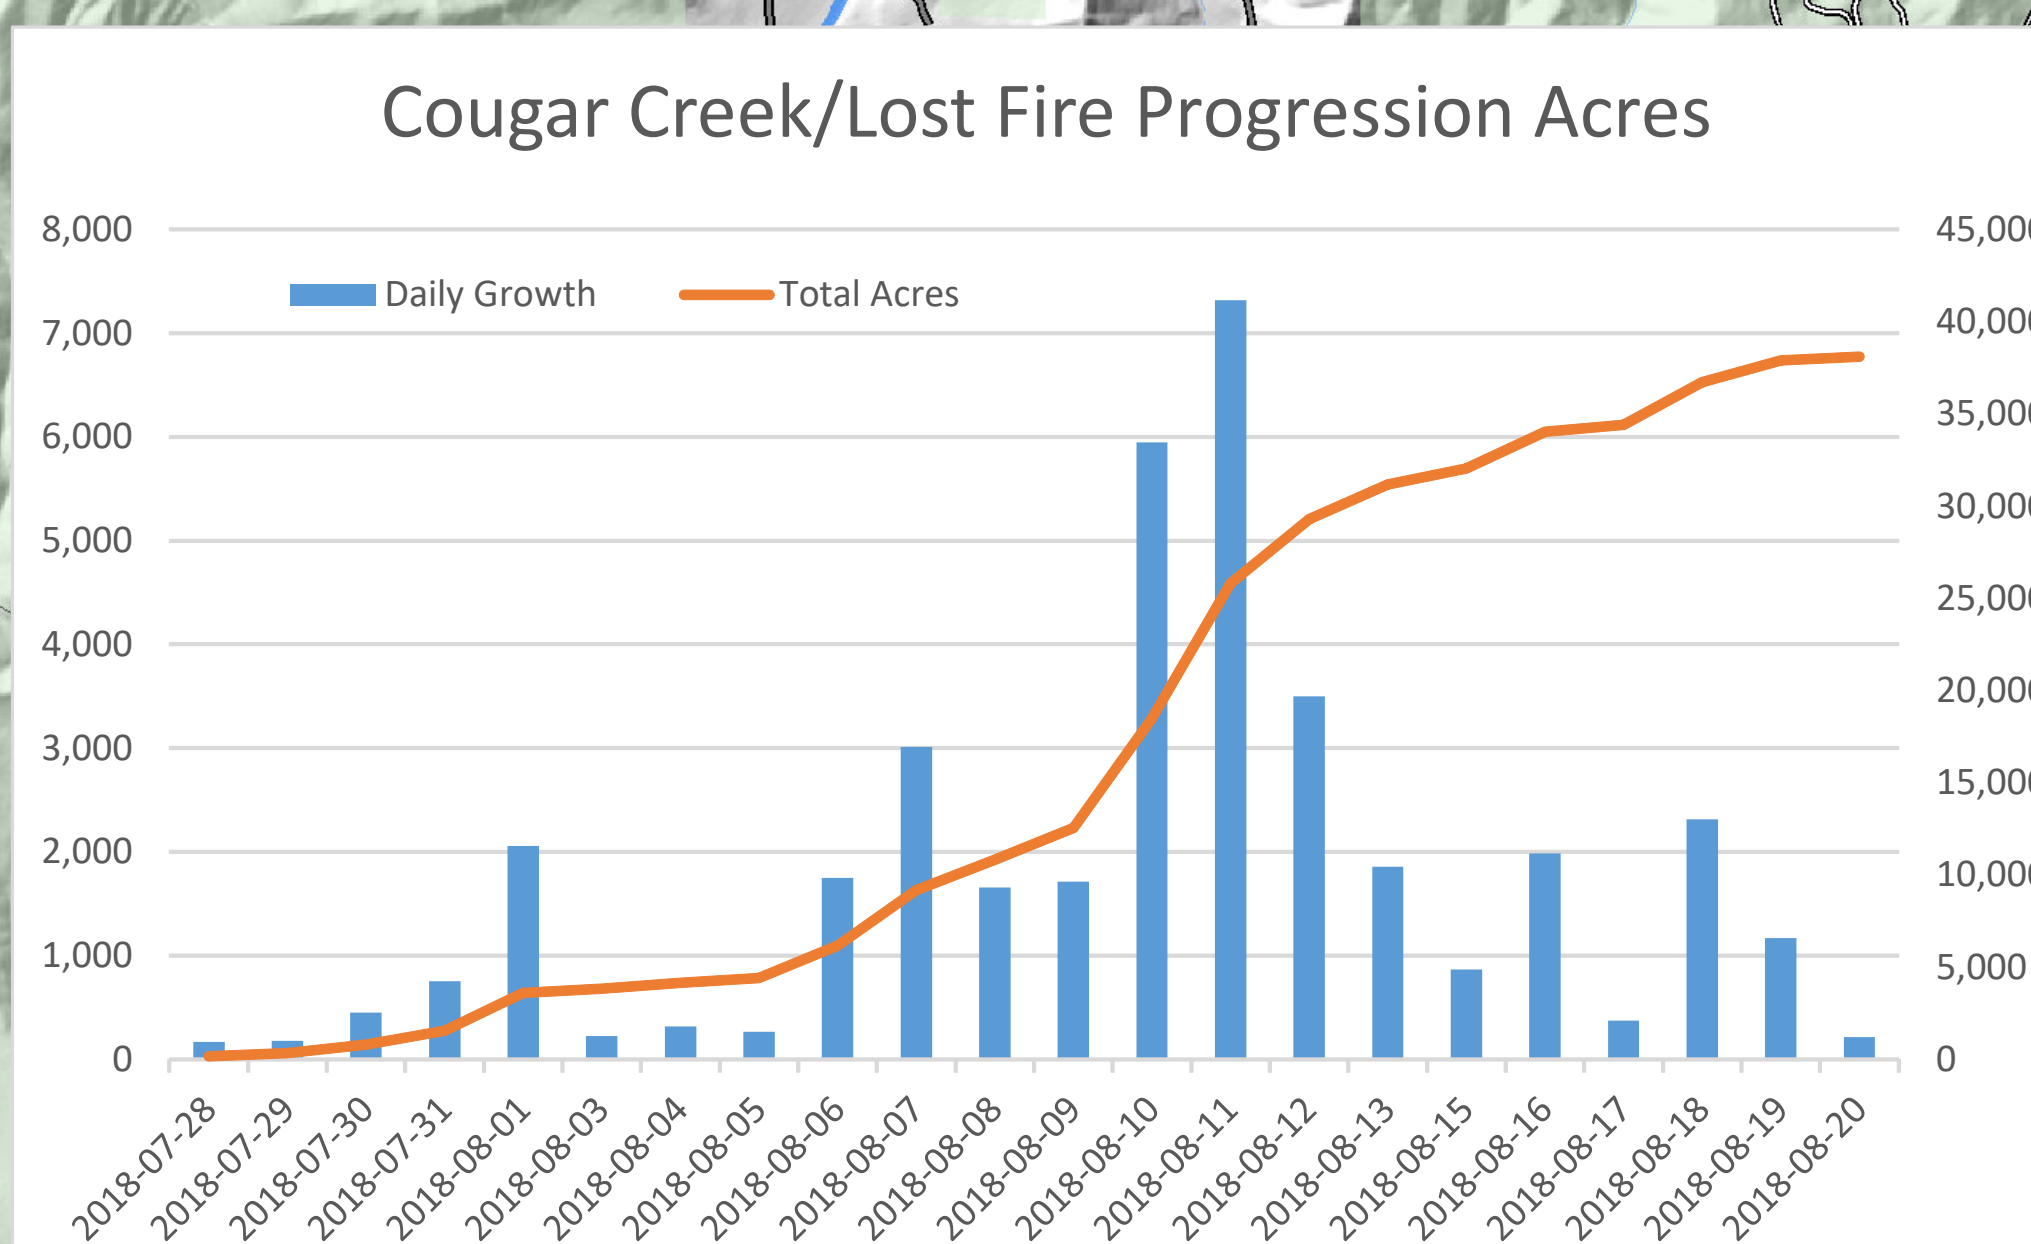

Date

- 2018-07-28
- 2018-07-29
- 2018-07-30
- 2018-07-31
- 2018-08-01
- 2018-08-03
- 2018-08-04
- 2018-08-05
- 2018-08-06
- 2018-08-07
- 2018-08-08
- 2018-08-09
- 2018-08-10
- 2018-08-11
- 2018-08-12
- 2018-08-13
- 2018-08-15
- 2018-08-16
- 2018-08-17
- 2018-08-18
- 2018-08-19
- 2018-08-20

Date	Daily Growth	Total Acres
2018-07-28	170	170
2018-07-29	180	350
2018-07-30	453	803
2018-07-31	756	1,559
2018-08-01	2,055	3,614
2018-08-03	223	3,837
2018-08-04	317	4,154
2018-08-05	264	4,418
2018-08-06	1,751	6,169
2018-08-07	3,010	9,179
2018-08-08	1,655	10,834
2018-08-09	1,711	12,545
2018-08-10	5,945	18,490
2018-08-11	7,319	25,809
2018-08-12	3,497	29,306
2018-08-13	1,859	31,176
2018-08-15	868	32,044
2018-08-16	1,984	34,028
2018-08-17	376	34,404
2018-08-18	2,315	36,719
2018-08-19	1,170	37,889
2018-08-20	214	38,103