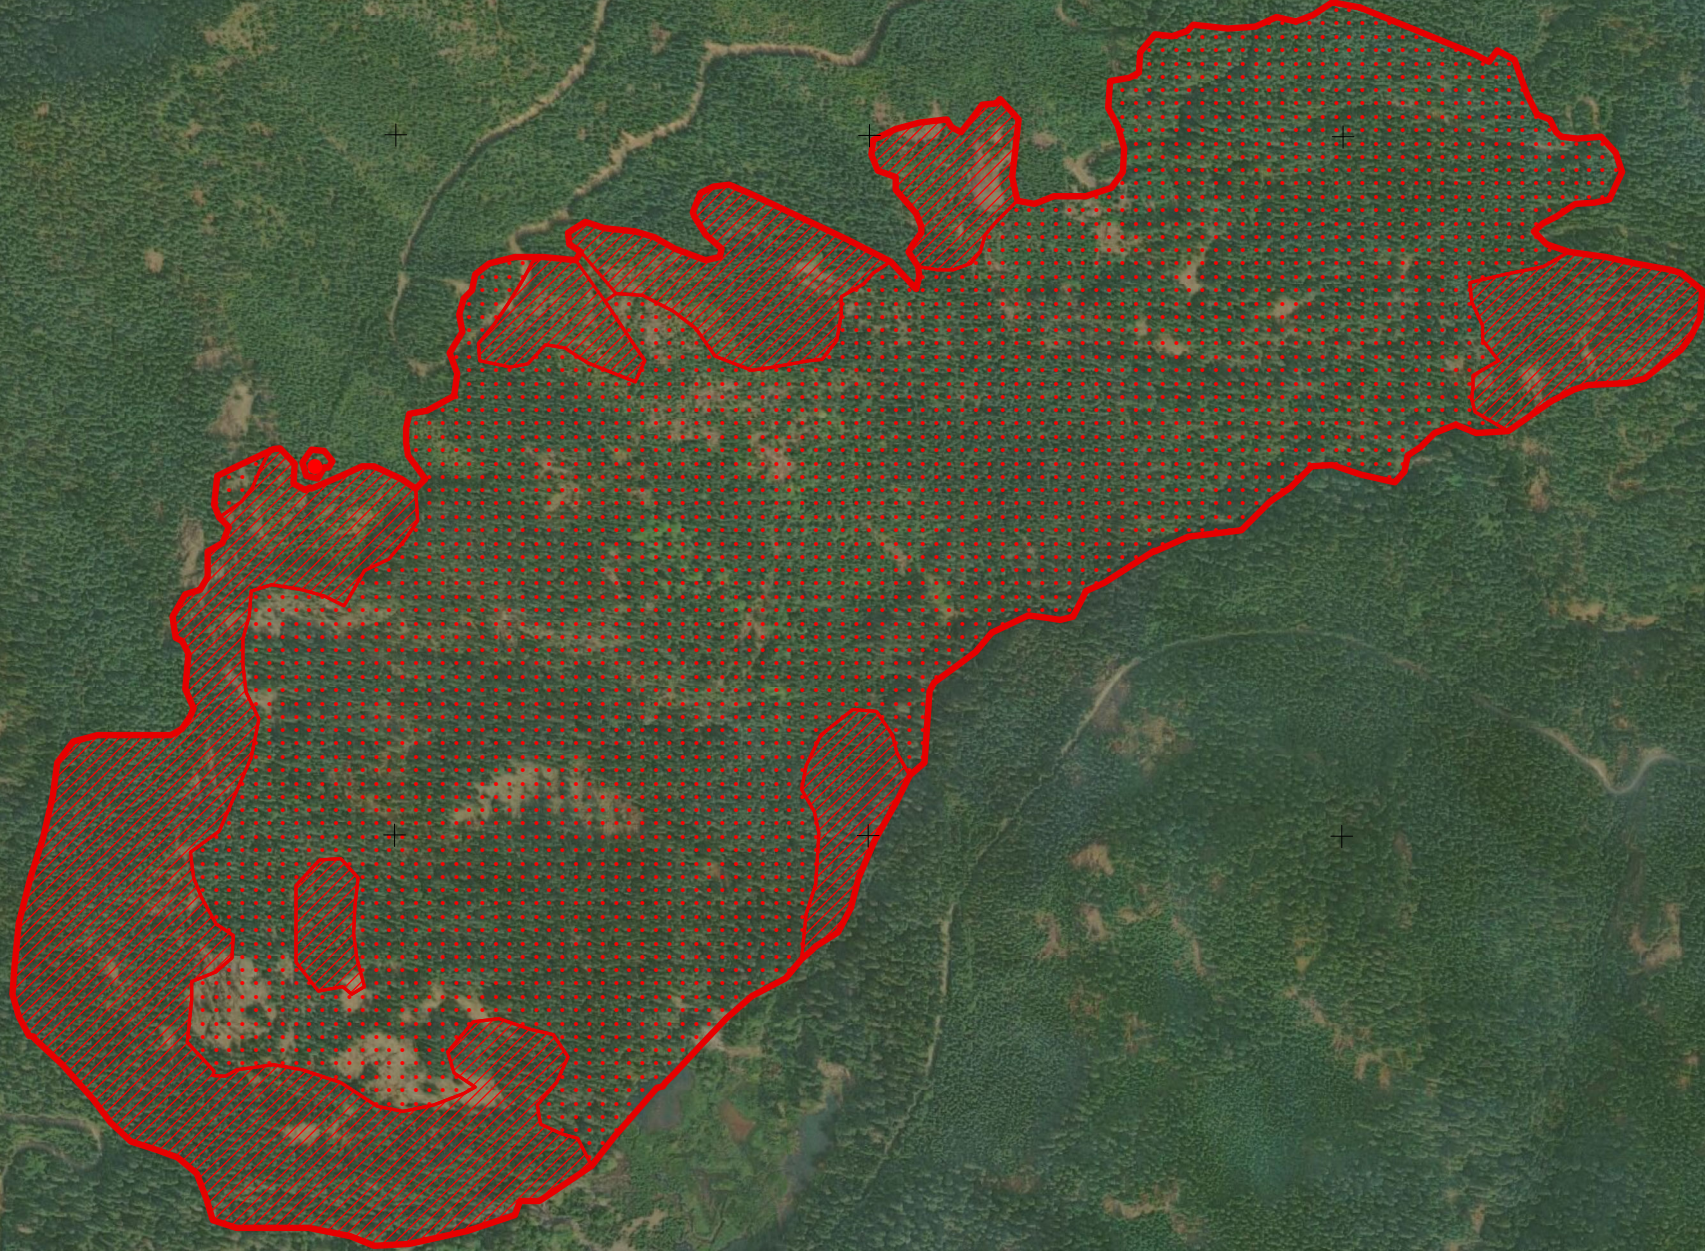

Maple Fire
WA-OLF-000207
Infrared Heat Sources, 08/07/18 2129 hrs PDT
IR Interpreter: L. Jacks
IR Interpreted size: 411 acres

123°9.5'W 123°9'W 123°8.5'W 123°8'W 123°7.5'W 123°7'W 123°6.5'W

47°35'N

47°35'N

47°34.5'N

47°34.5'N

47°34'N

47°34'N

123°9.5'W 123°9'W 123°8.5'W 123°8'W 123°7.5'W 123°7'W 123°6.5'W