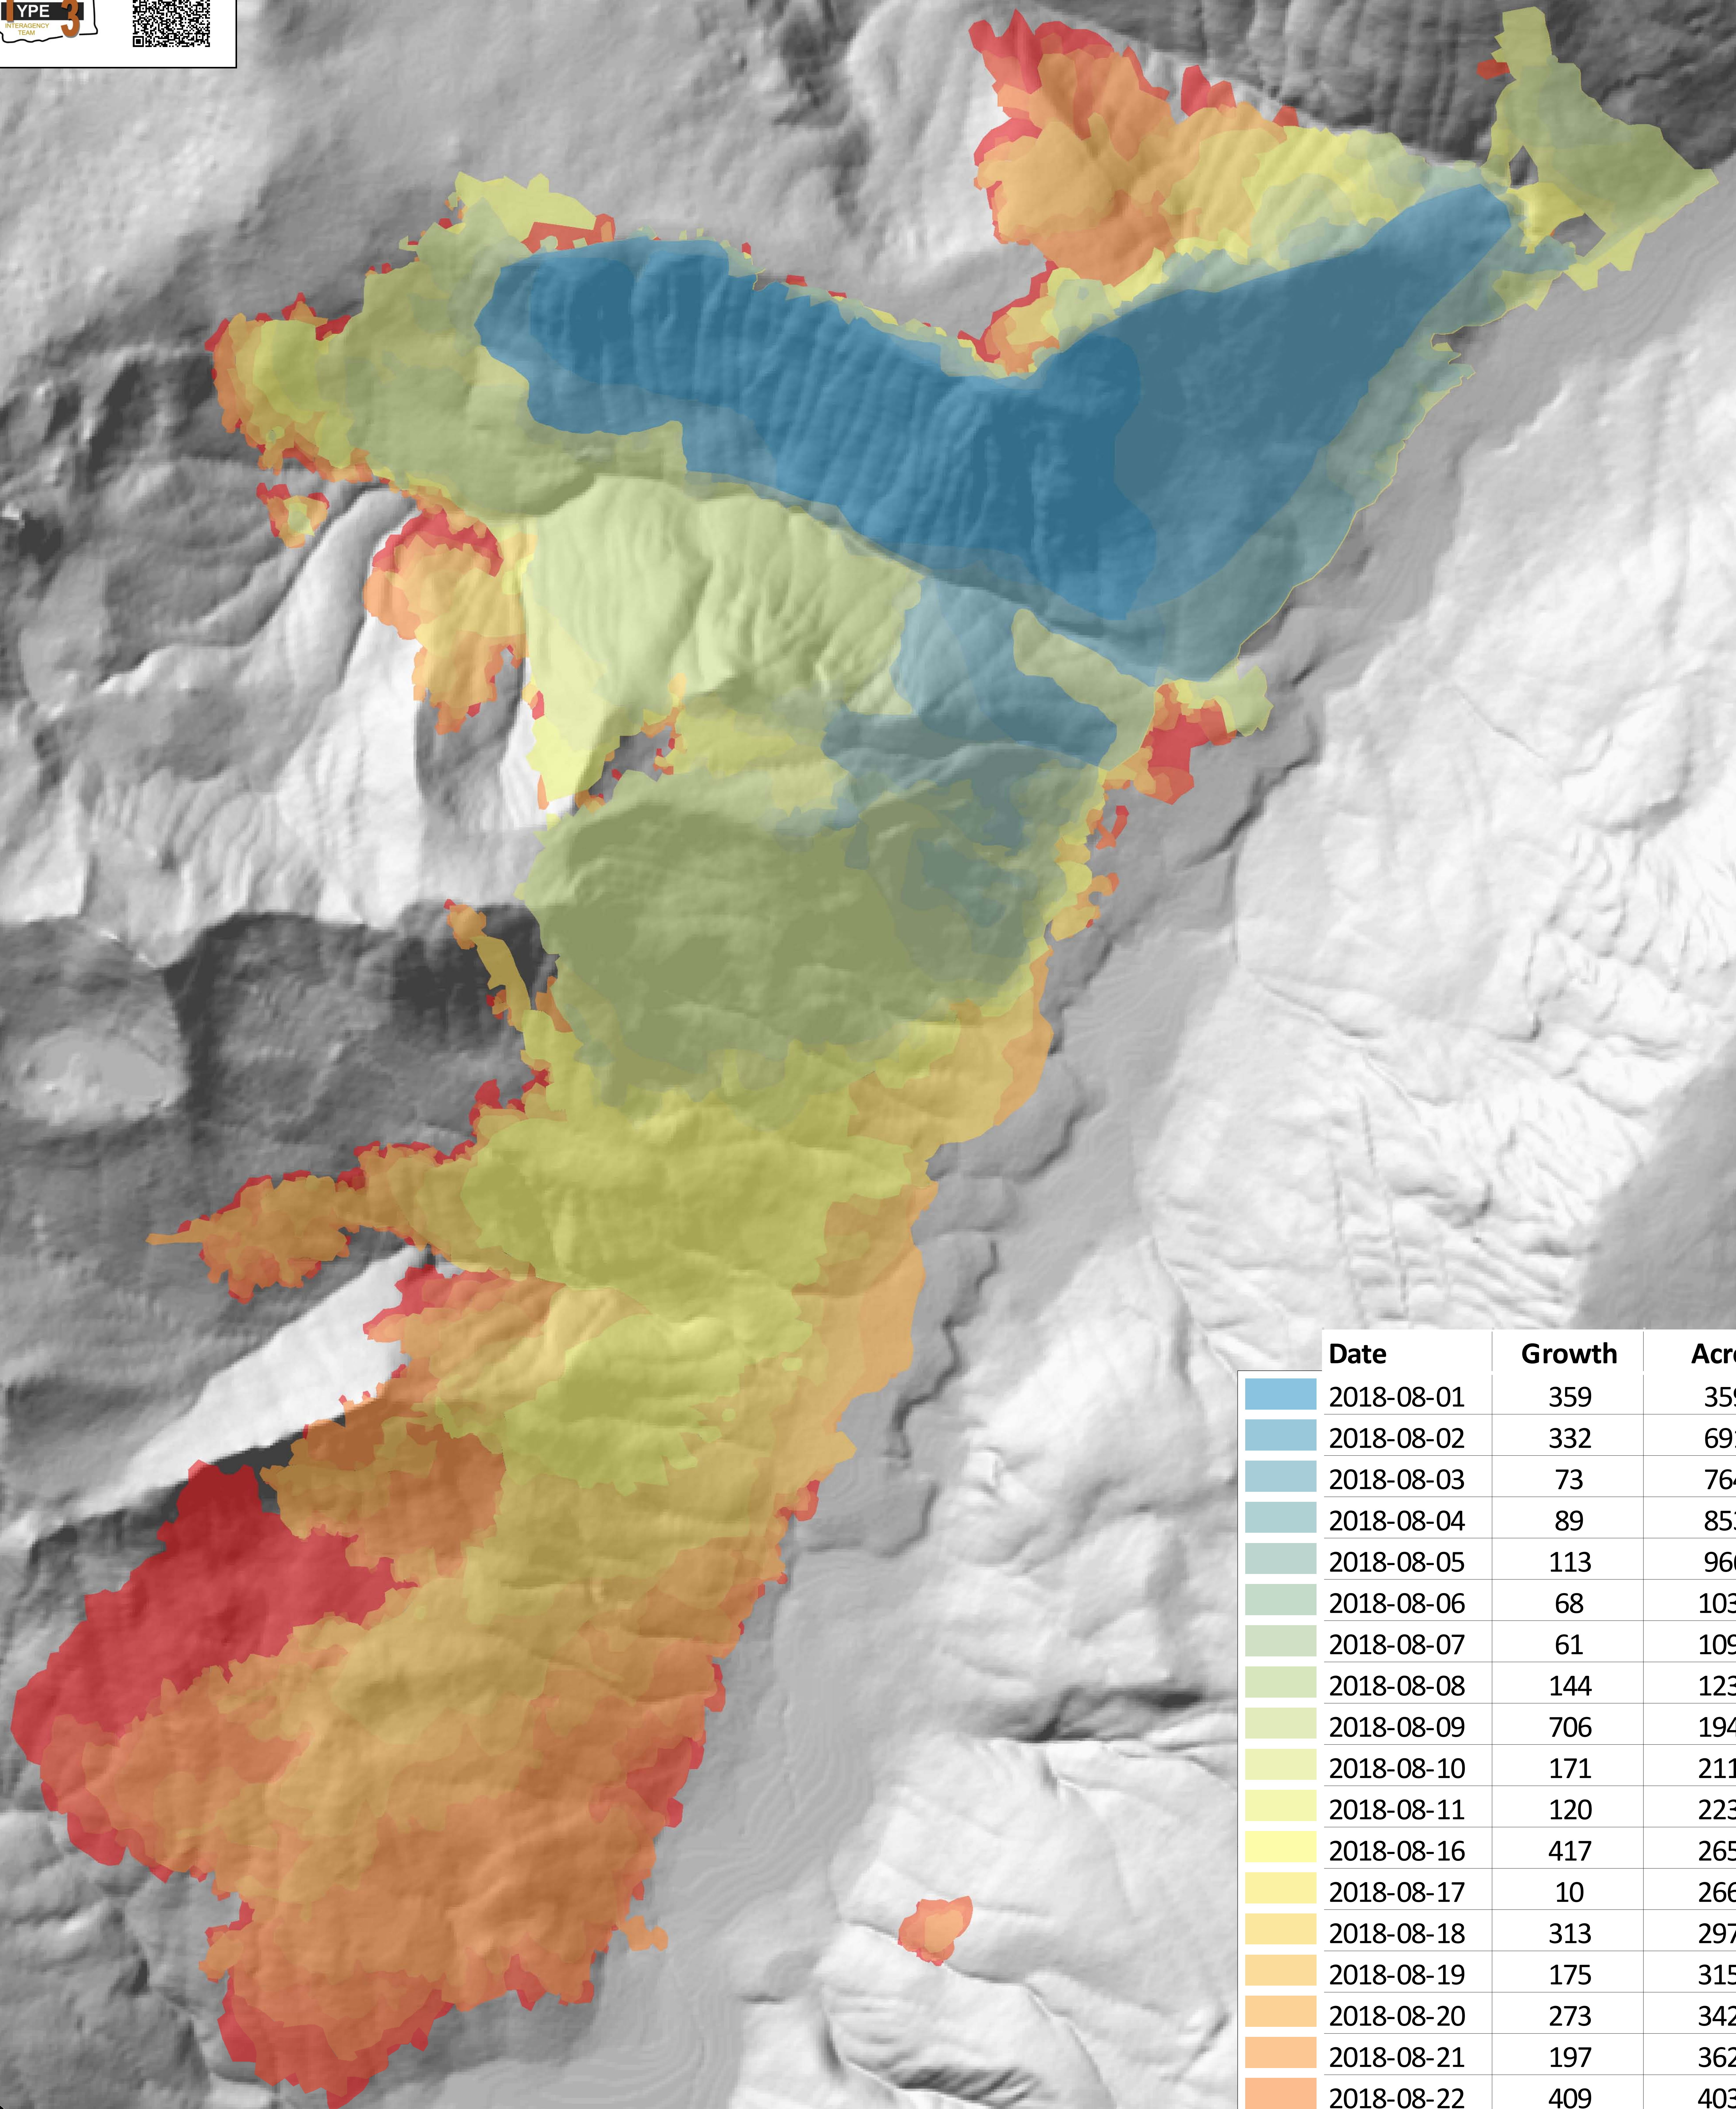

Progression

Miriam
WA-OWF-000443

Date	Growth	Acres
2018-08-01	359	359
2018-08-02	332	691
2018-08-03	73	764
2018-08-04	89	853
2018-08-05	113	966
2018-08-06	68	1034
2018-08-07	61	1095
2018-08-08	144	1239
2018-08-09	706	1945
2018-08-10	171	2116
2018-08-11	120	2236
2018-08-16	417	2653
2018-08-17	10	2663
2018-08-18	313	2976
2018-08-19	175	3151
2018-08-20	273	3424
2018-08-21	197	3621
2018-08-22	409	4030
2018-08-23	120	4150
2018-08-24	78	4228
2018-08-25	6	4234
2018-08-28	105	4339
2018-08-30	245	4584

0 0.225 0.45 0.9 Miles

Note: Perimeters are approximate and may change due to more accurate mapping.