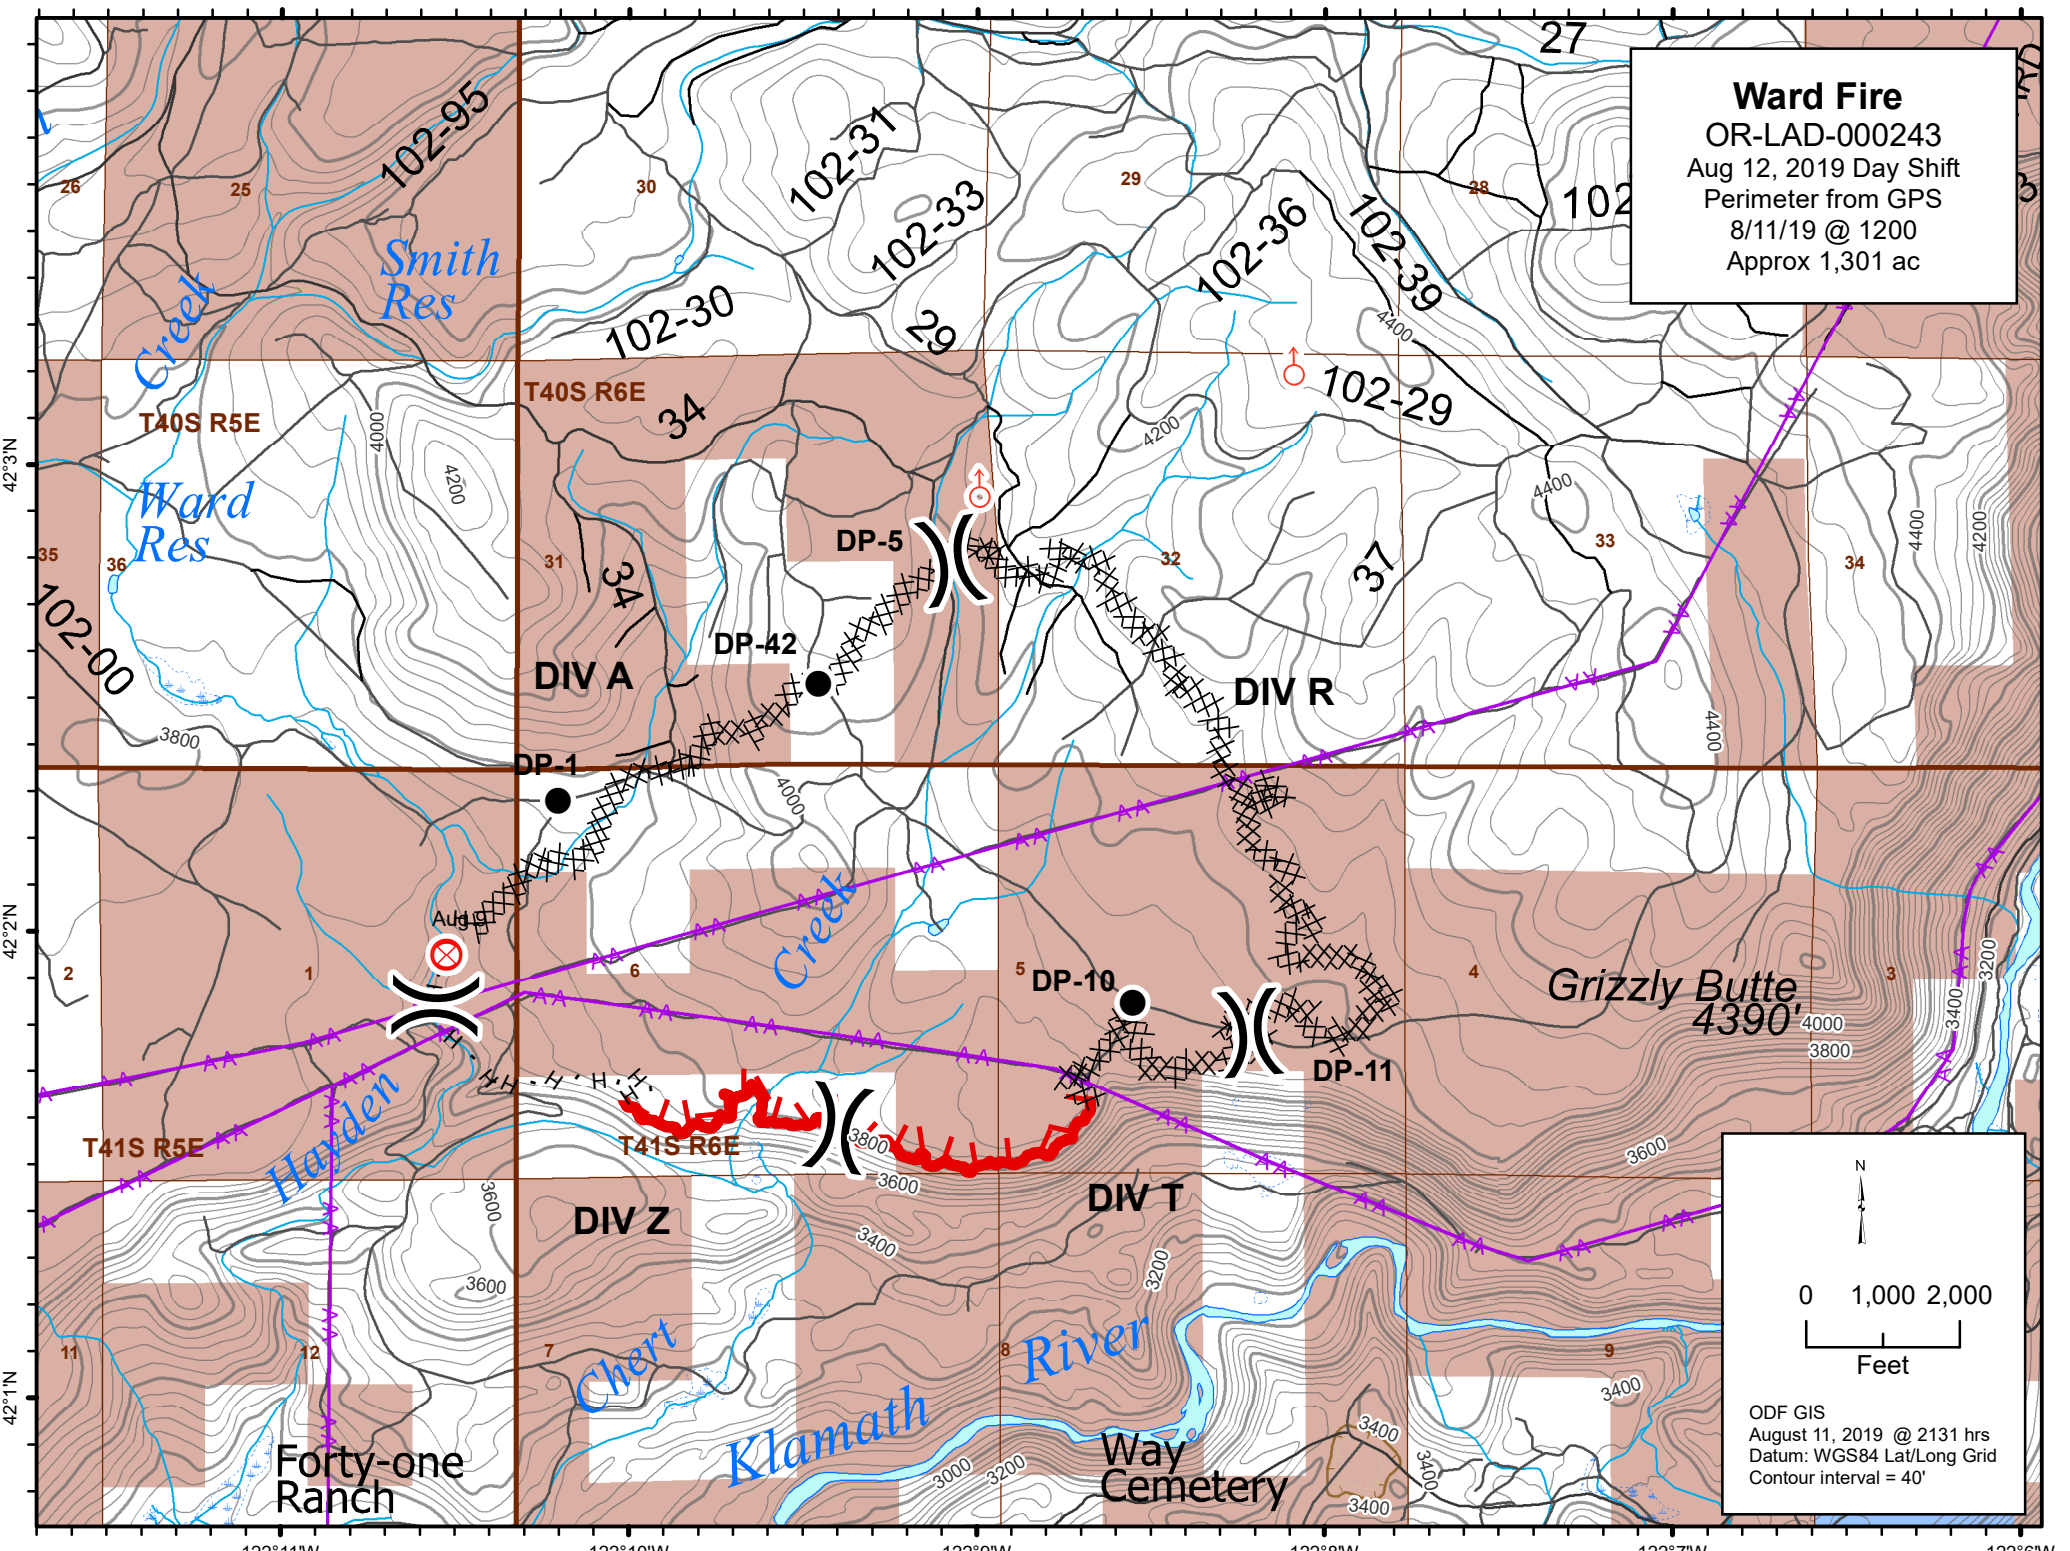

122°11'W

122°10'W

122°9'W

122°8'W

122°7'W

122°6'W

Ward Fire
 OR-LAD-000243
 Aug 12, 2019 Day Shift
 Perimeter from GPS
 8/11/19 @ 1200
 Approx 1,301 ac

ODF GIS
 August 11, 2019 @ 2131 hrs
 Datum: WGS84 Lat/Long Grid
 Contour interval = 40'