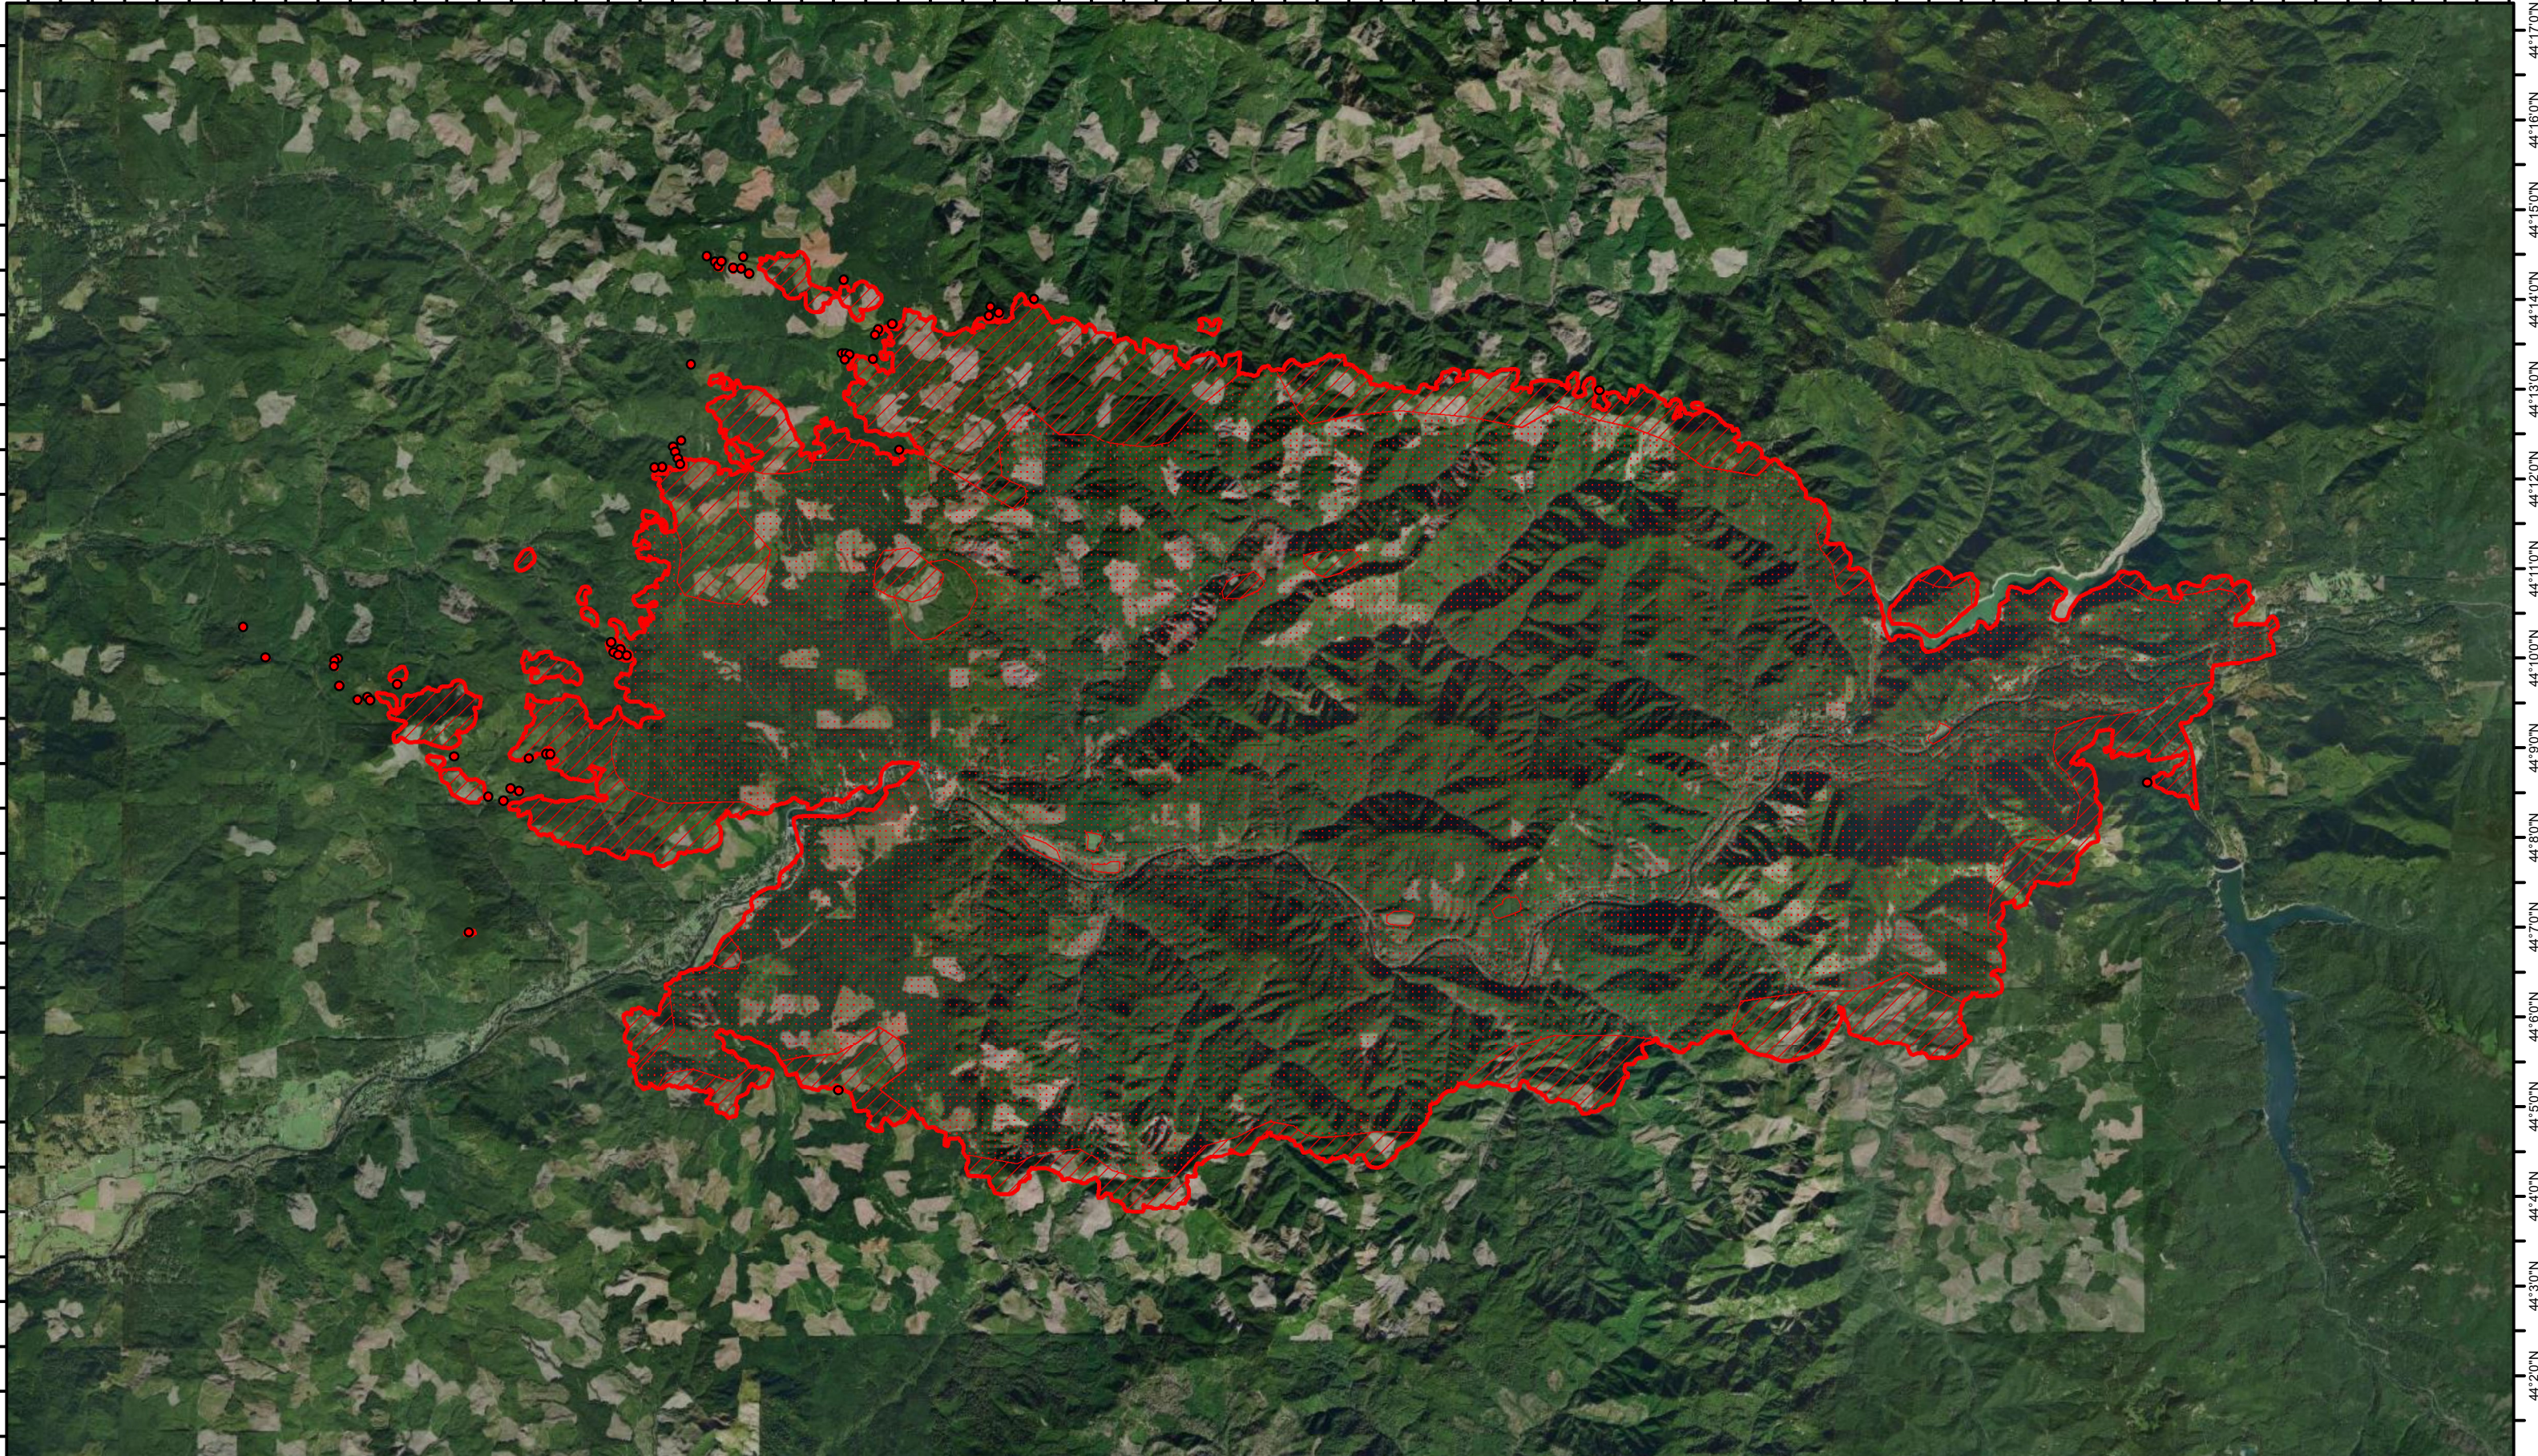

122°47'30"W 122°46'0"W 122°44'30"W 122°43'0"W 122°41'30"W 122°40'0"W 122°38'30"W 122°37'0"W 122°35'30"W 122°34'0"W 122°32'30"W 122°31'0"W 122°29'30"W 122°28'0"W 122°26'30"W 122°25'0"W 122°23'30"W 122°22'0"W 122°20'30"W 122°19'0"W 122°17'30"W 122°16'0"W 122°14'30"W 122°13'0"W 122°11'30"W 122°10'0"W

44°17'0"N
44°16'0"N
44°15'0"N
44°14'0"N
44°13'0"N
44°12'0"N
44°11'0"N
44°10'0"N
44°9'0"N
44°8'0"N
44°7'0"N
44°6'0"N
44°5'0"N
44°4'0"N
44°3'0"N
44°2'0"N

Holiday Farm OR-WIF-200430
Infrared Heat Sources 9/8/2020 2131 PDT
105,444 Acres

Infrared Interpreter: Lindsey Kiesz

-  Isolated Heat Source
-  Scattered Heat
-  Intense Heat
-  Heat Perimeter