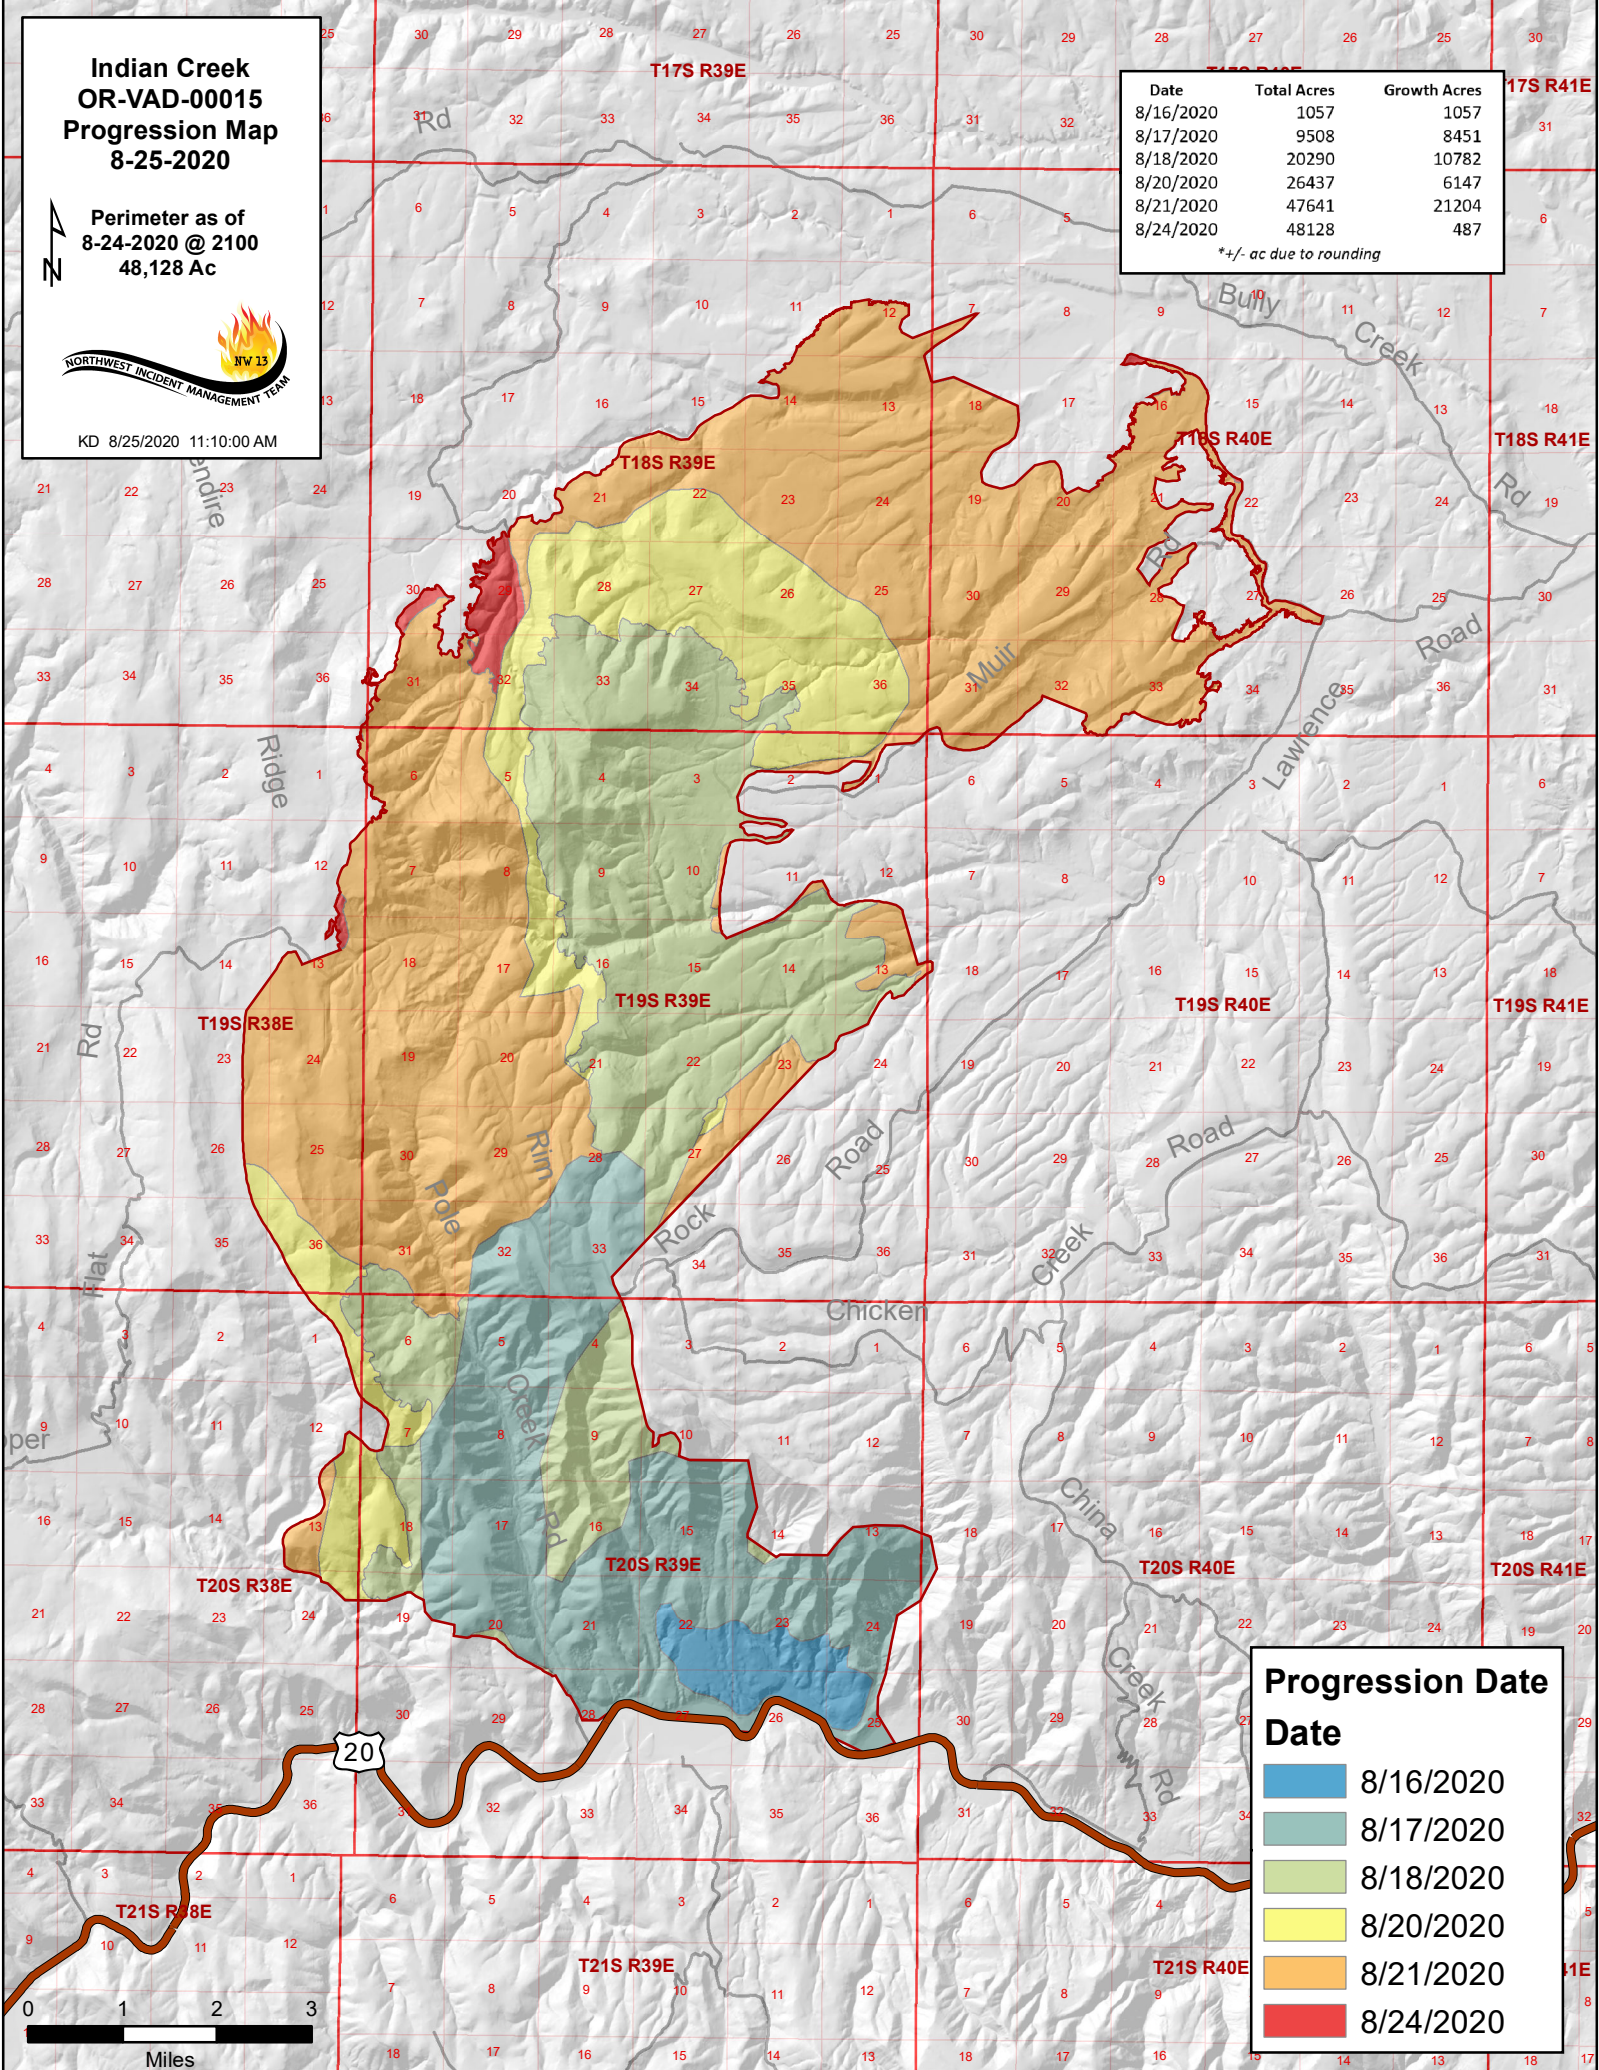

**Indian Creek  
OR-VAD-00015  
Progression Map  
8-25-2020**

Perimeter as of  
8-24-2020 @ 2100  
48,128 Ac

KD 8/25/2020 11:10:00 AM

Date	Total Acres	Growth Acres
8/16/2020	1057	1057
8/17/2020	9508	8451
8/18/2020	20290	10782
8/20/2020	26437	6147
8/21/2020	47641	21204
8/24/2020	48128	487

*\*+/- ac due to rounding*

**Progression Date**

<span style="display:inline-block; width:15px; height:15px; background-color:blue;"></span>	8/16/2020
<span style="display:inline-block; width:15px; height:15px; background-color:teal;"></span>	8/17/2020
<span style="display:inline-block; width:15px; height:15px; background-color:lightgreen;"></span>	8/18/2020
<span style="display:inline-block; width:15px; height:15px; background-color:yellow;"></span>	8/20/2020
<span style="display:inline-block; width:15px; height:15px; background-color:orange;"></span>	8/21/2020
<span style="display:inline-block; width:15px; height:15px; background-color:red;"></span>	8/24/2020