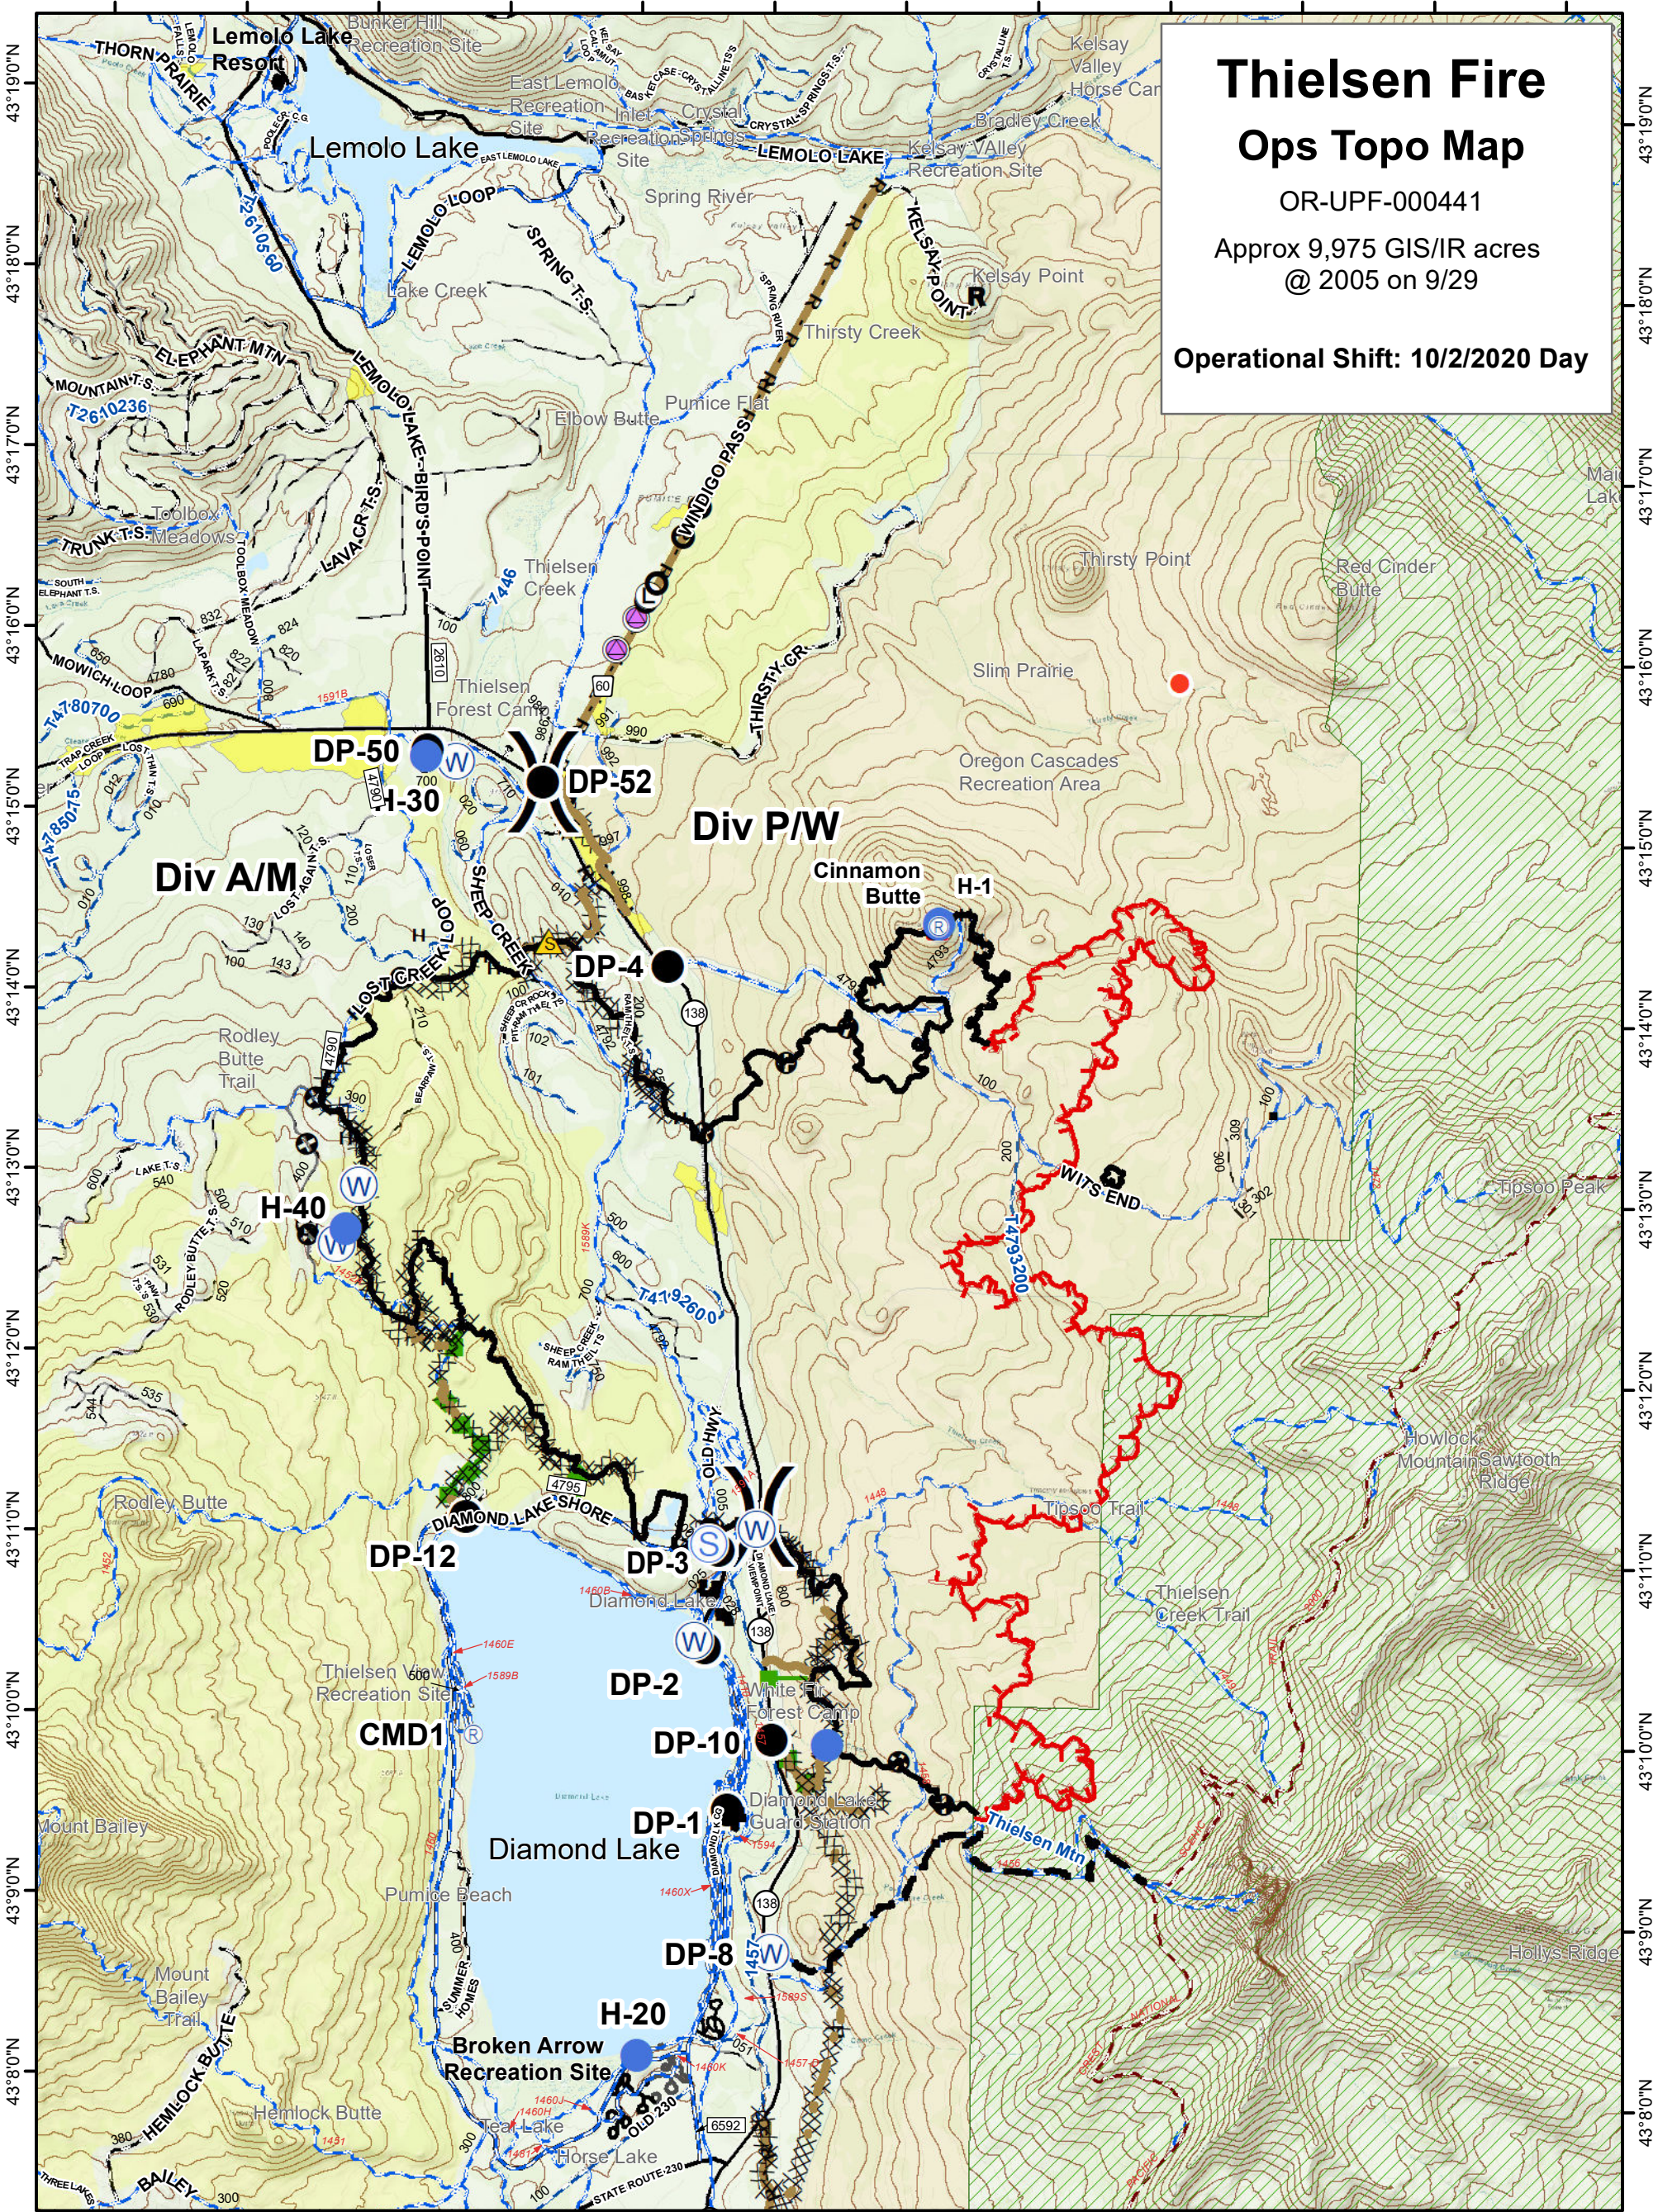

122°13'0"W 122°12'0"W 122°11'0"W 122°10'0"W 122°9'0"W 122°8'0"W 122°7'0"W 122°6'0"W 122°5'0"W 122°4'0"W 122°3'0"W 122°2'0"W

Thielsen Fire Ops Topo Map

OR-UPF-000441

Approx 9,975 GIS/IR acres
@ 2005 on 9/29

Operational Shift: 10/2/2020 Day

122°13'0"W 122°12'0"W 122°11'0"W 122°10'0"W 122°9'0"W 122°8'0"W 122°7'0"W 122°6'0"W 122°5'0"W 122°4'0"W 122°3'0"W 122°2'0"W

	R Resource Location			

0 0.5 1 2
Miles

Created by: Red Team GIS
Date Created: 10/1/2020 8:18:53 PM