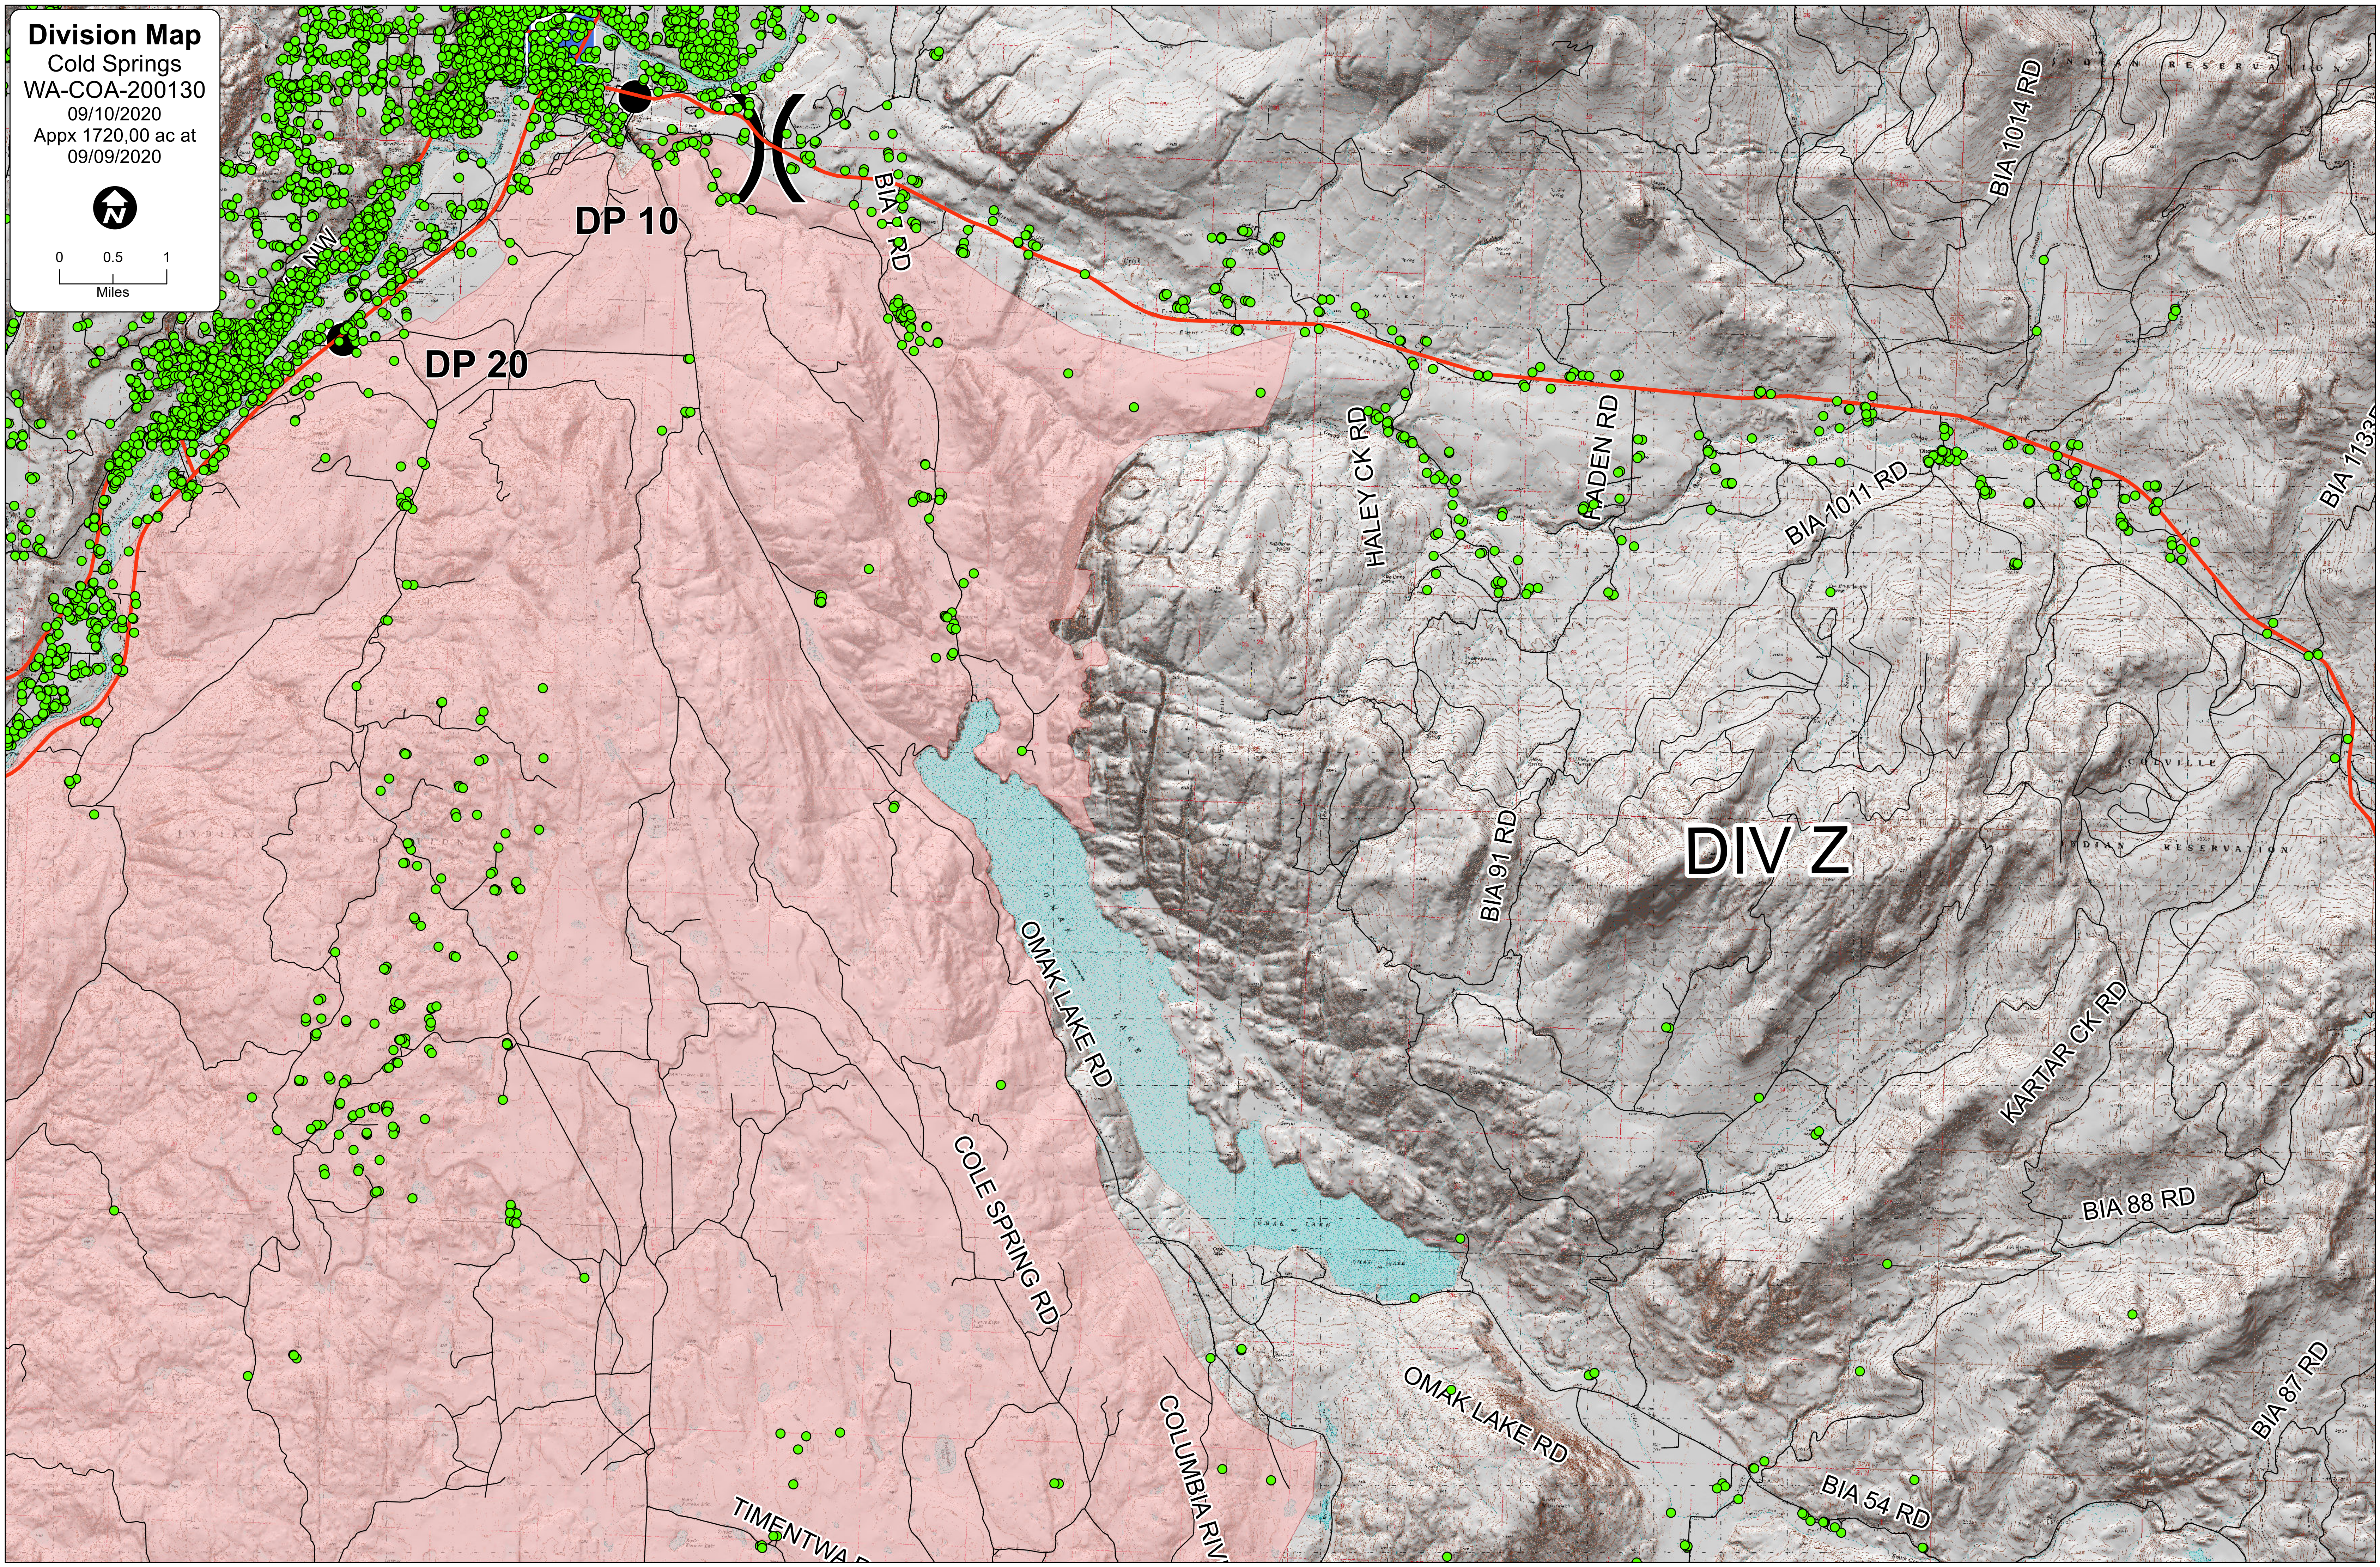

Division Map

Cold Springs
WA-COA-200130
09/10/2020
Appx 1720,00 ac at
09/09/2020

DP 10

DP 20

DIV Z

TIMENTWA

COLE SPRING RD

OMAK LAKE RD

COLUMBIA RIV

OMAK LAKE RD

HAILEY CK RD

BIA 91 RD

PADEN RD

BIA 1011 RD

BIA 54 RD

BIA 88 RD

KARTAR CK RD

BIA 87 RD

BIA 1014 RD

BIA 1133