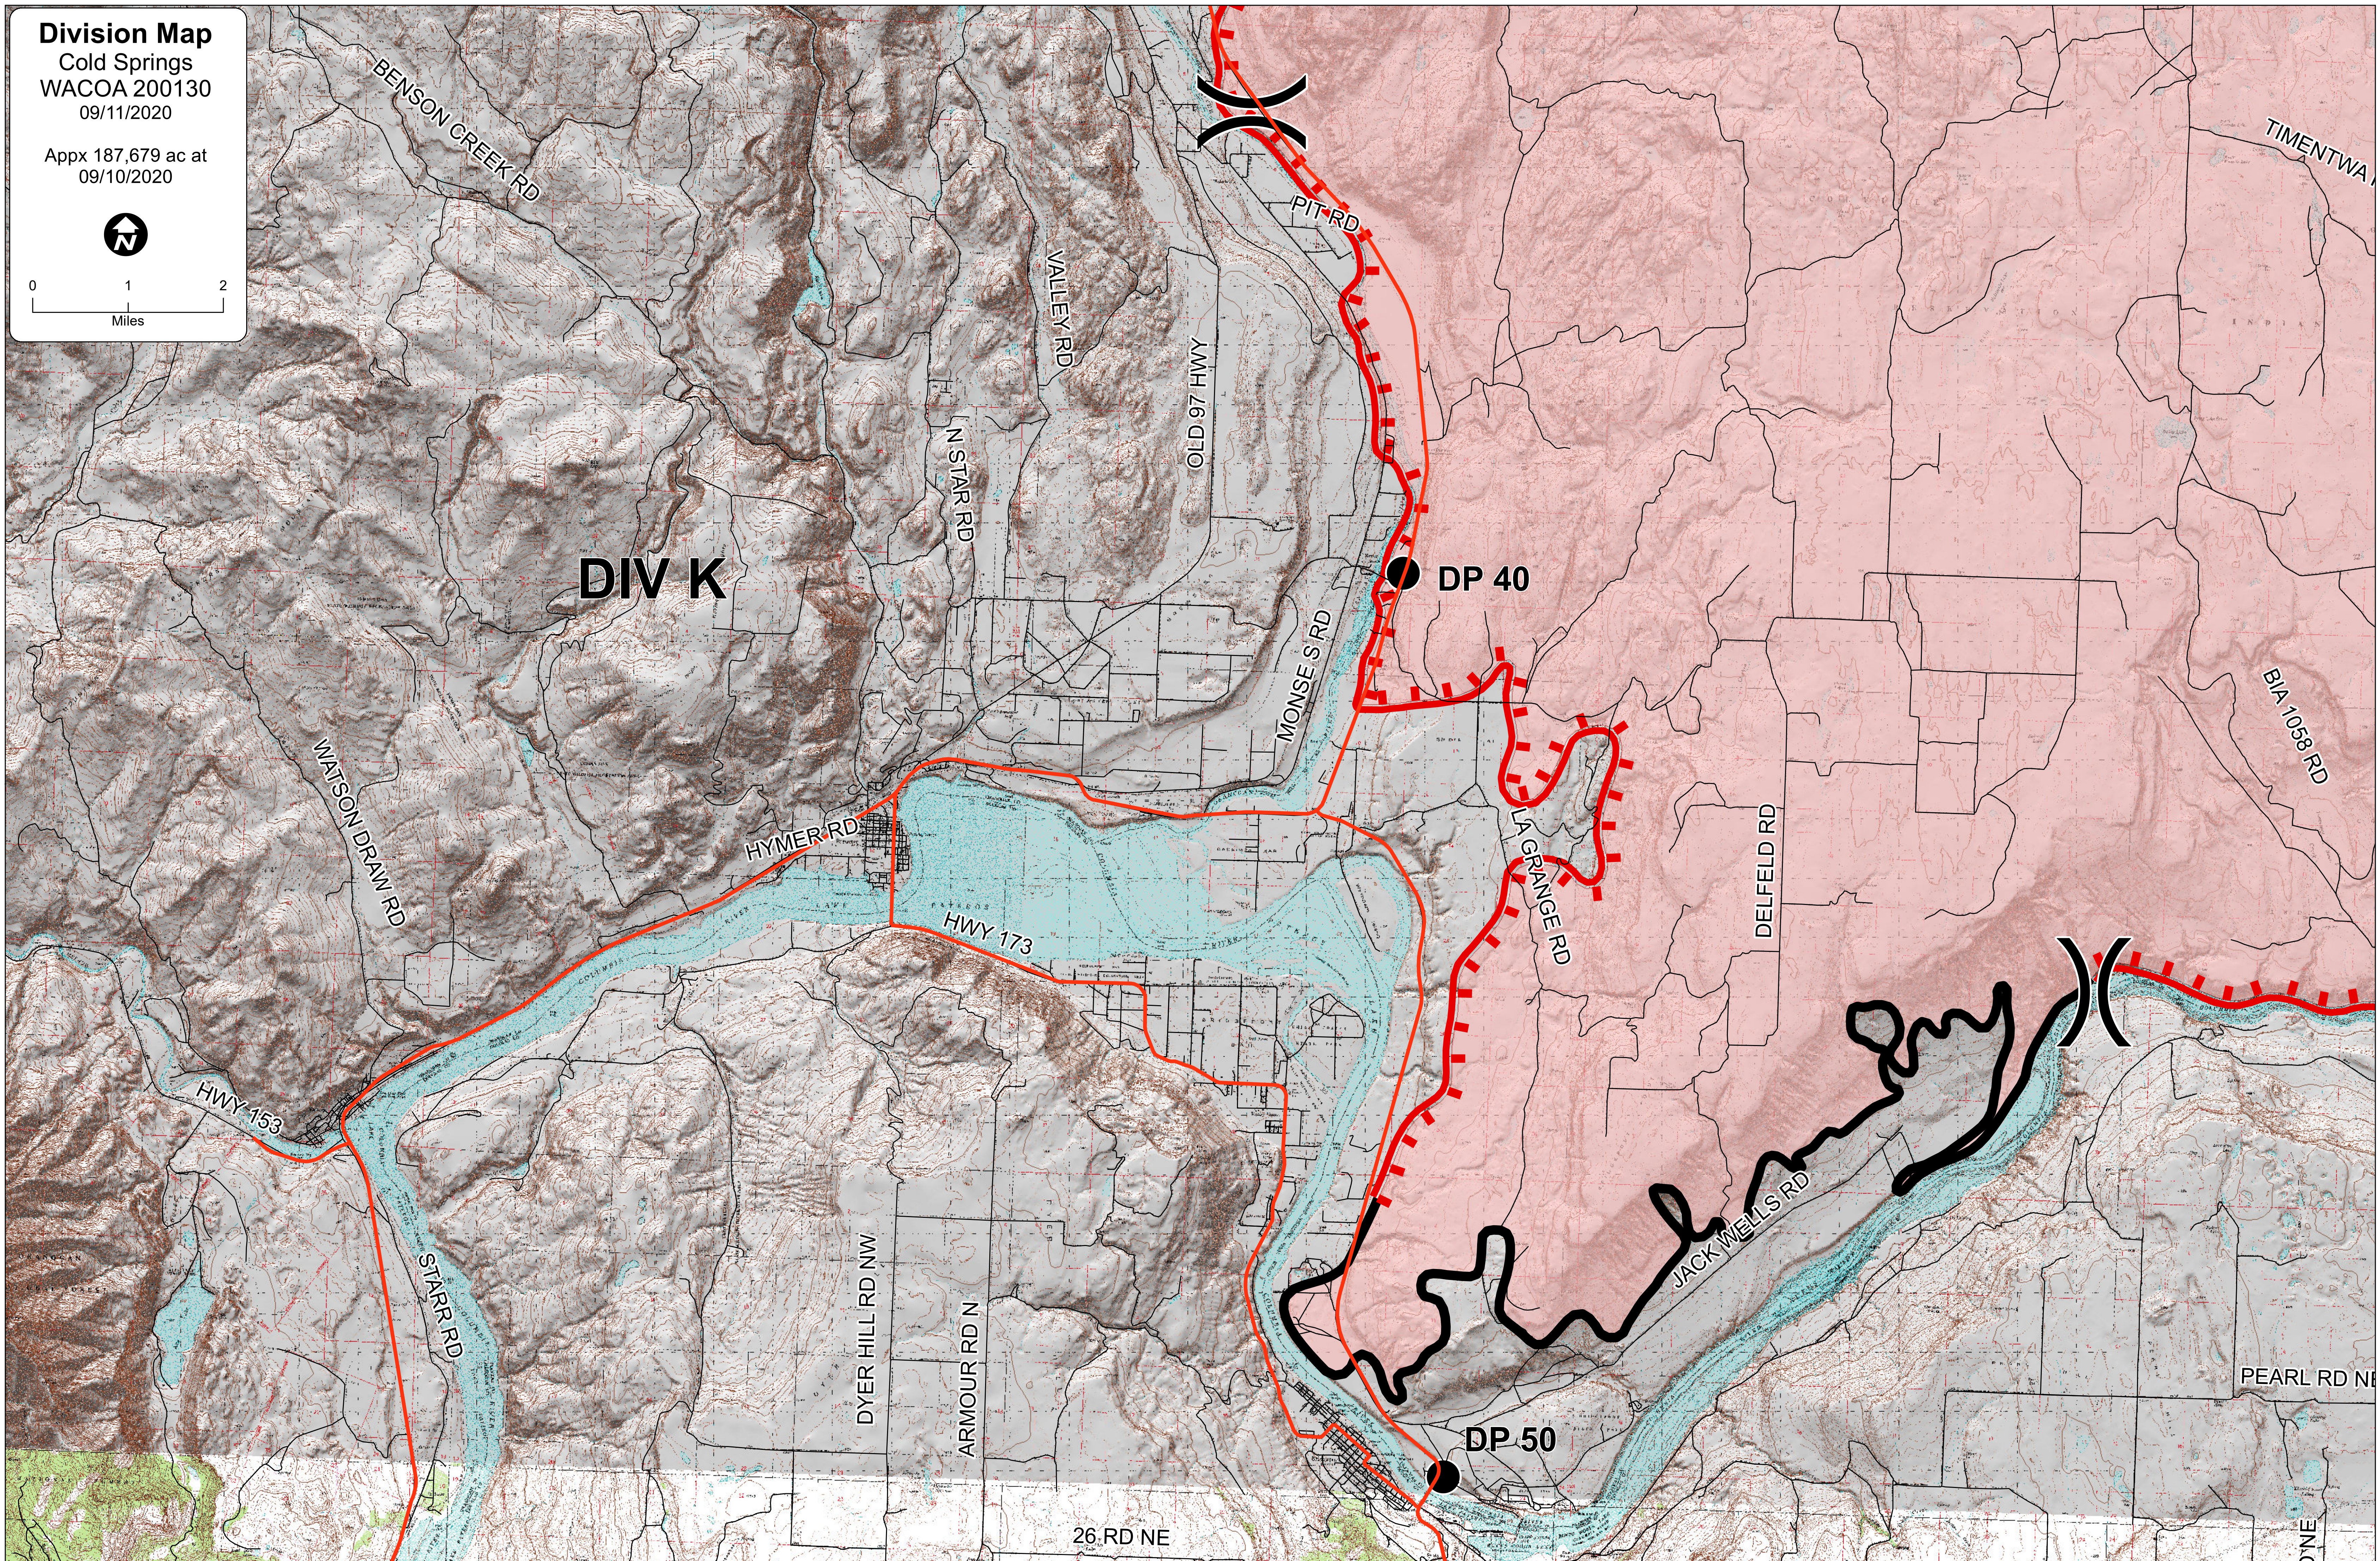

Division Map

Cold Springs
WACO 200130

09/11/2020

Appx 187,679 ac at
09/10/2020

DIV K

DP 40

DP 50

BENSON CREEK RD

WATSON DRAW RD

HWY 153

STARR RD

HYMER RD

HWY 173

DYER HILL RD NW

ARMOUR RD N

26 RD NE

VALLEY RD

N STAR RD

OLD 97 HWY

MONSE S RD

PIT RD

LA GRANGE RD

DELFIELD RD

JACK WELLS RD

PEARL RD NE

BIA 1058 RD

TIMENTWA

DYNE