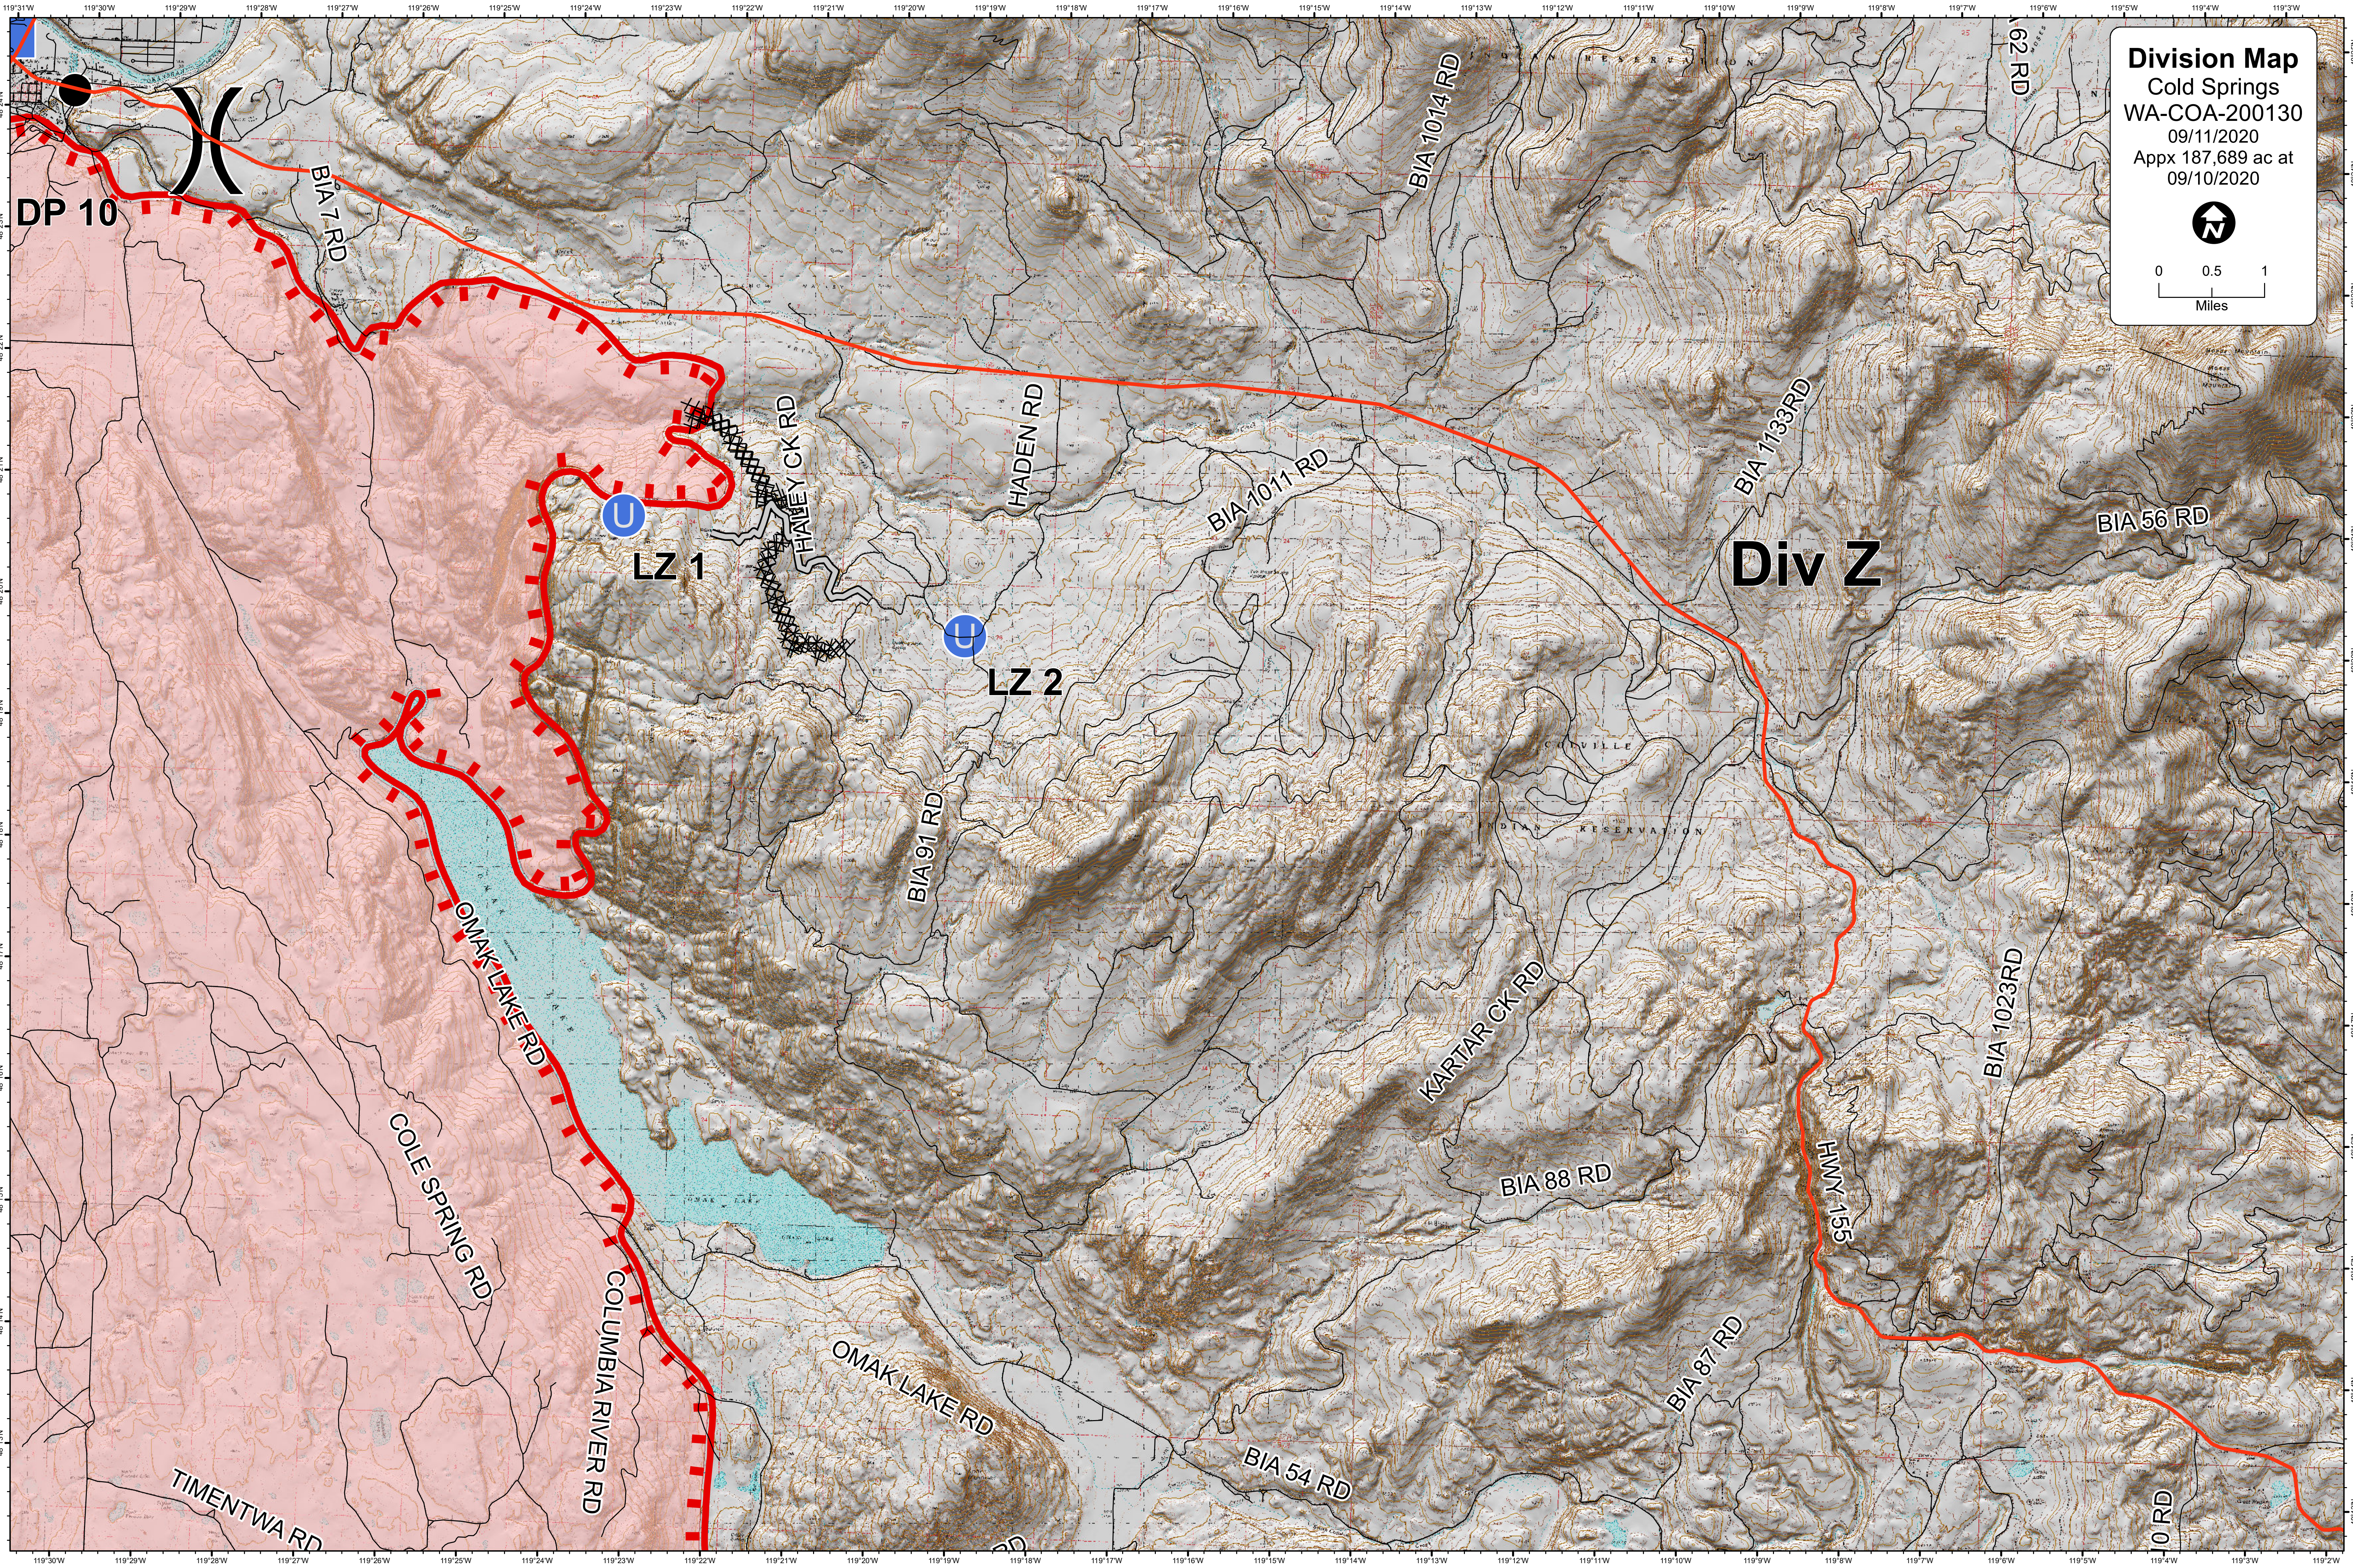

**Division Map**  
Cold Springs  
WA-COA-200130  
09/11/2020  
Appx 187,689 ac at  
09/10/2020

DP 10

LZ 1

LZ 2

Div Z

TIMENTWA RD

COLE SPRING RD

COLUMBIA RIVER RD

OMAK LAKE RD

BIA 54 RD

BIA 88 RD

BIA 87 RD

HWY 155

BIA 1023 RD

BIA 56 RD

62 RD

BIA 1014 RD

BIA 1011 RD

HADEN RD

SHAIKEY CK RD

BIA 1133 RD

BIA 7 RD