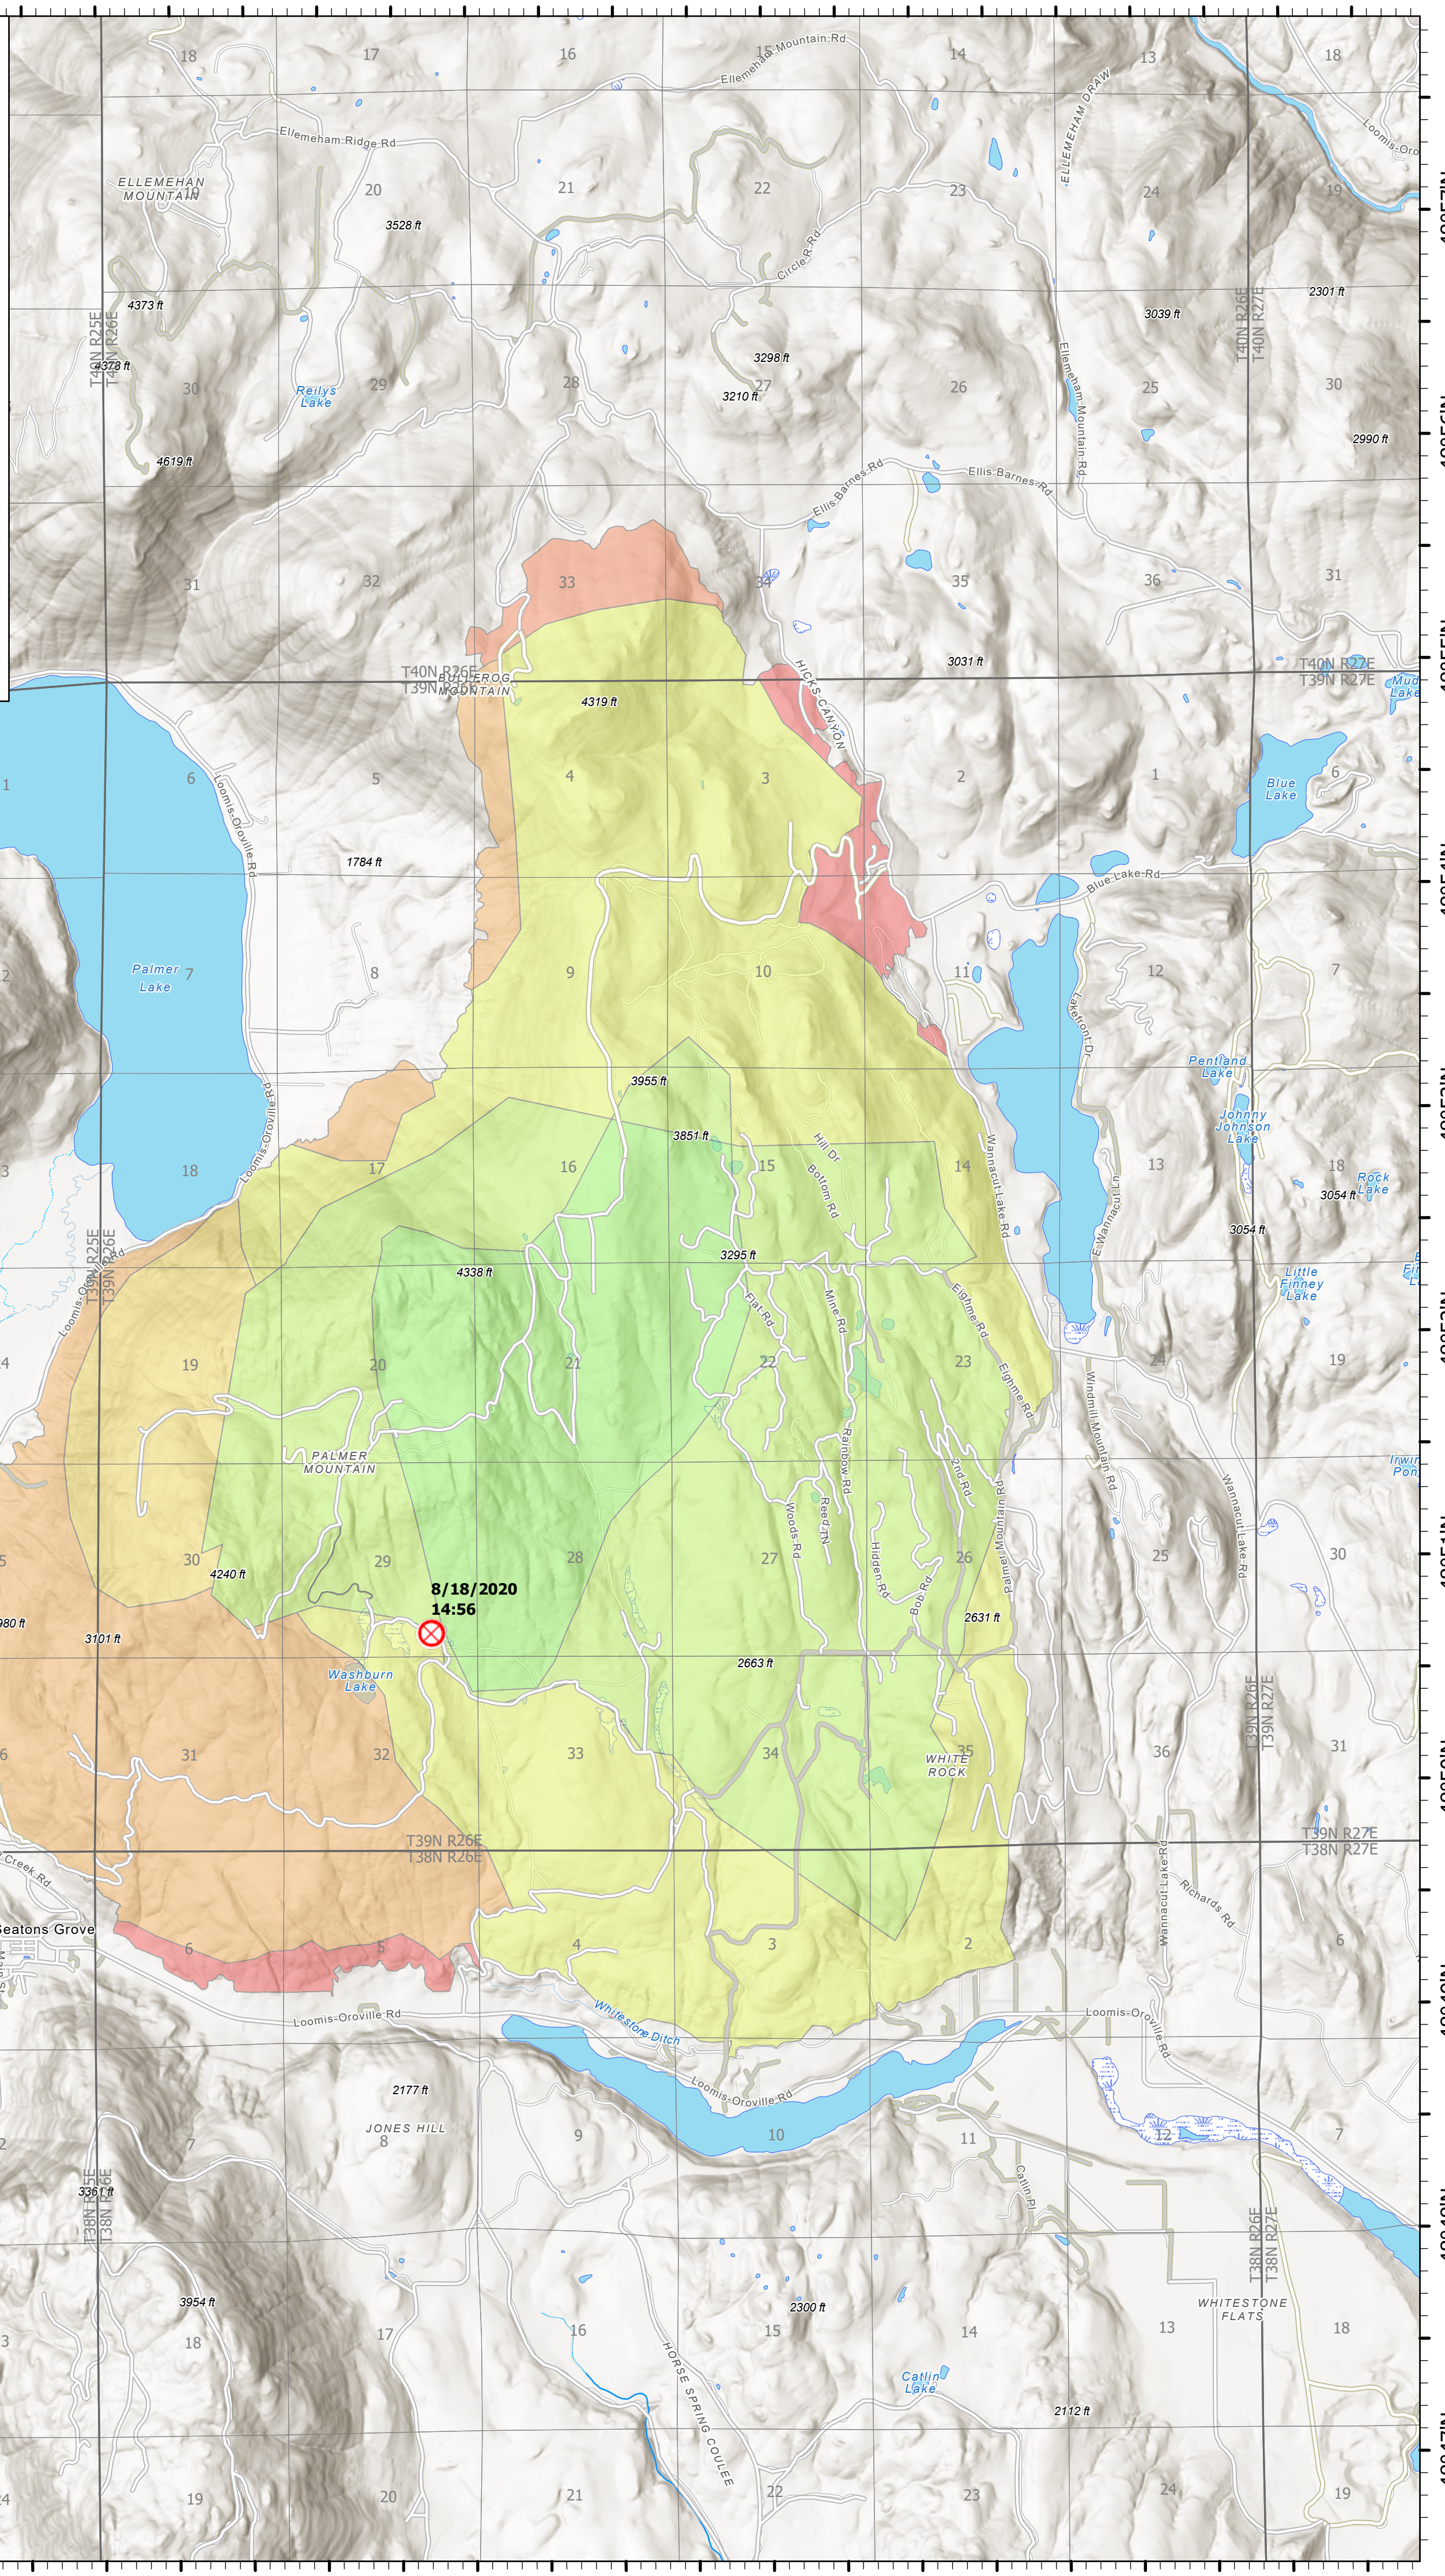

119°41'W 119°40'W 119°39'W 119°38'W 119°37'W 119°36'W 119°35'W 119°34'W 119°33'W 119°32'W 119°31'W 119°30'W 119°29'W

# Progression

Palmer Fire  
WA-SPD 001947  
August 29, 2020  
Approx. 17,988 acres  
at 8/24/2020 2100hr

Date	Growth Ac	Total Ac
2020-08-18	2,210	2,210
2020-08-19	5,293	7,503
2020-08-20	5,812	13,315
2020-08-21	850	14,165
2020-08-22	3,139	17,304
2020-08-24	252	17,556
2020-08-25	431	17,988

⊗ Fire Origin

8/18/2020  
14:56

Ian Yau  
8/29/2020 1057  
Acres from mixed methods  
North American 1983 Datum

119°41'W 119°40'W 119°39'W 119°38'W 119°37'W 119°36'W 119°35'W 119°34'W 119°33'W 119°32'W 119°31'W 119°30'W 119°29'W